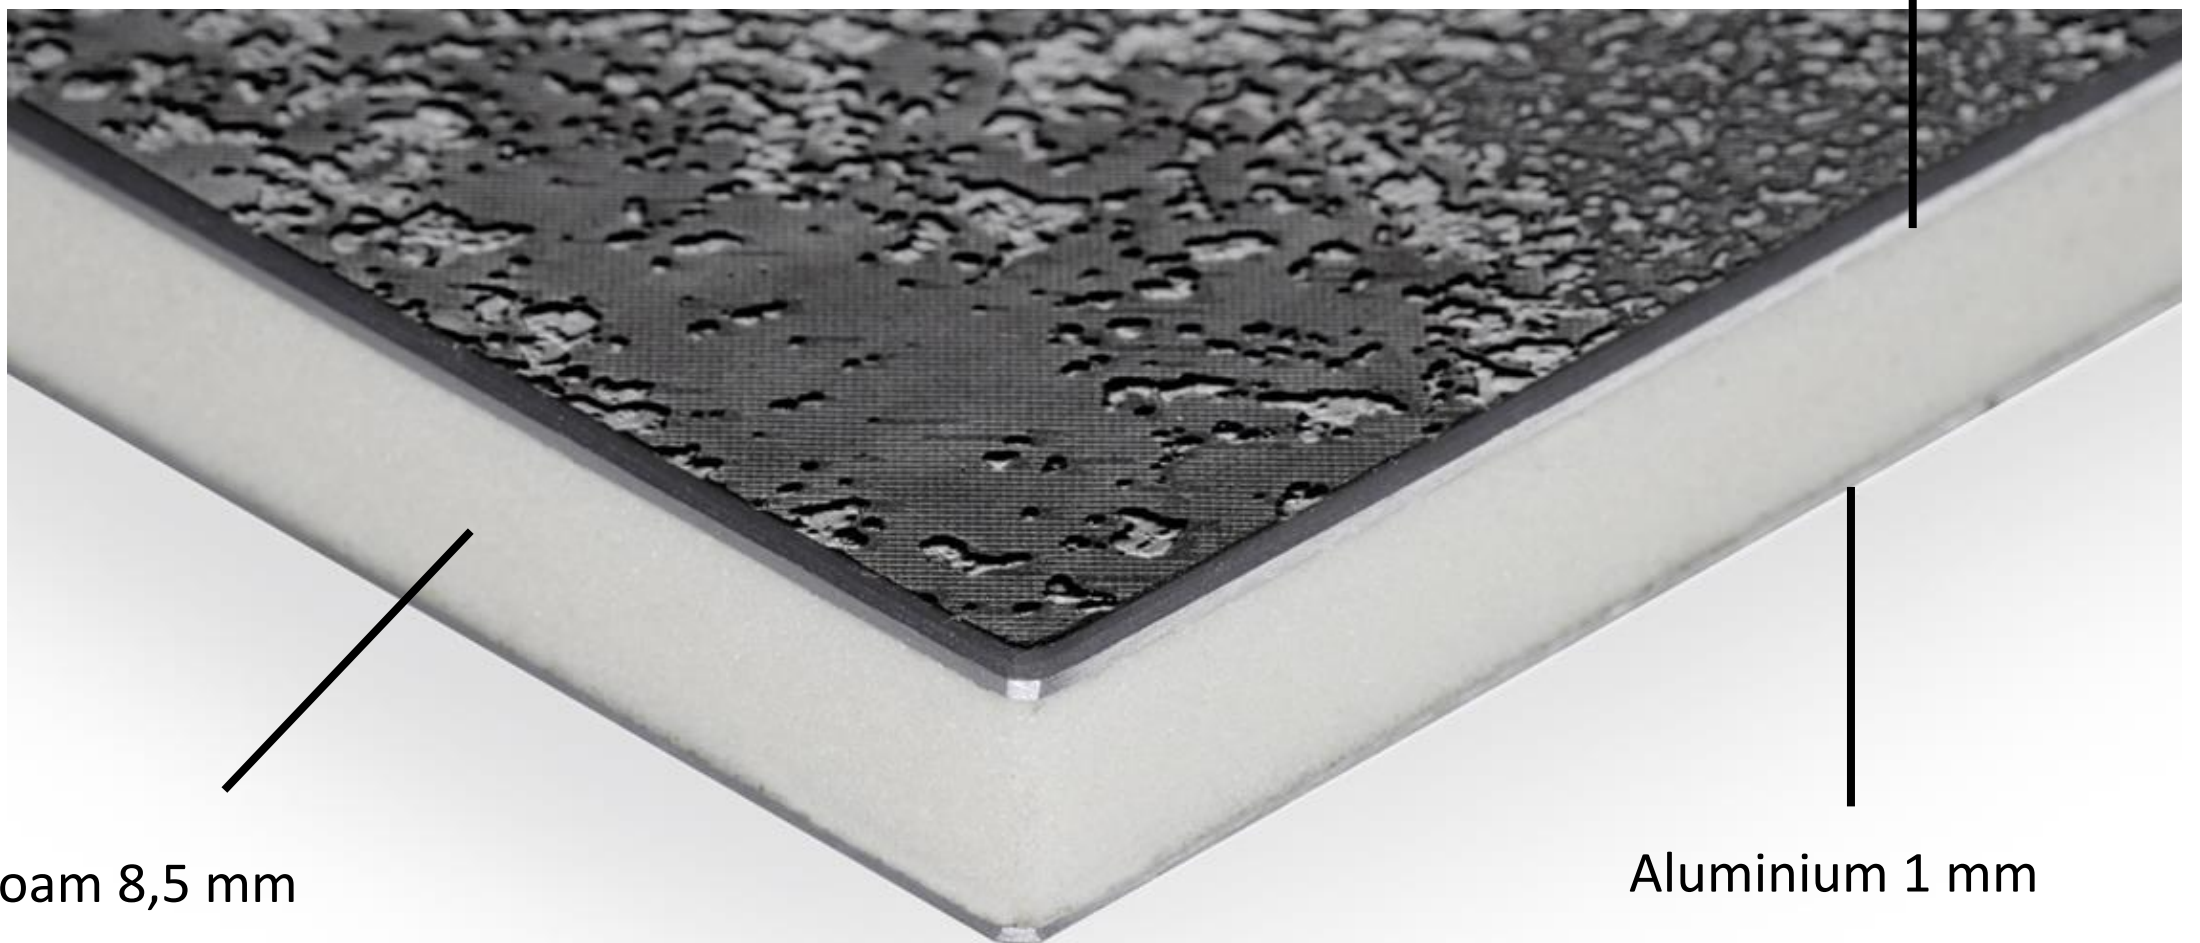

TOILET COVER VRIJSTAAND

Kunststof WC-cover systeem, dit systeem is een kant-en-klaar product die u in staat stelt om de installatie van uw toilet tot het allerlaatste moment uit te stellen.

Dit systeem is een esthetische en kwalitatieve afwerking van uw sanitair blok. Dit revolutionair product zorgt er ook voor dat uw sanitair blok in de toekomst steeds bereikbaar blijft voor reparatiewerken of vernieuwing zonder breekwerk. Dit product is voorzien van zijwanden die u in staat stellen om dit product vrijstaand te plaatsen!

Standaard afmetingen : 560 x 1160 x 180 mm

Dikte : 11 mm

Toplaag : PVC (0,5 mm)

Toplaag : Alfa-pvc (0,9 mm) - antibacterieel

Standaard kleuren : Wit / Antraciet / Taupe / Hout look

TOILET COVER VRIJSTAAND

Kunststof plaat Type "Alfa"

Hoekuitvoering
verlijmd

TOILET COVER VRIJSTAAND

Samenstelling paneel

Toplaag 0,5 mm (PVC) of 0,9 mm (HPL)

Aluminium 1 mm

PVC foam 8,5 mm

Aluminium 1 mm

TOILET COVER VRIJSTAAND