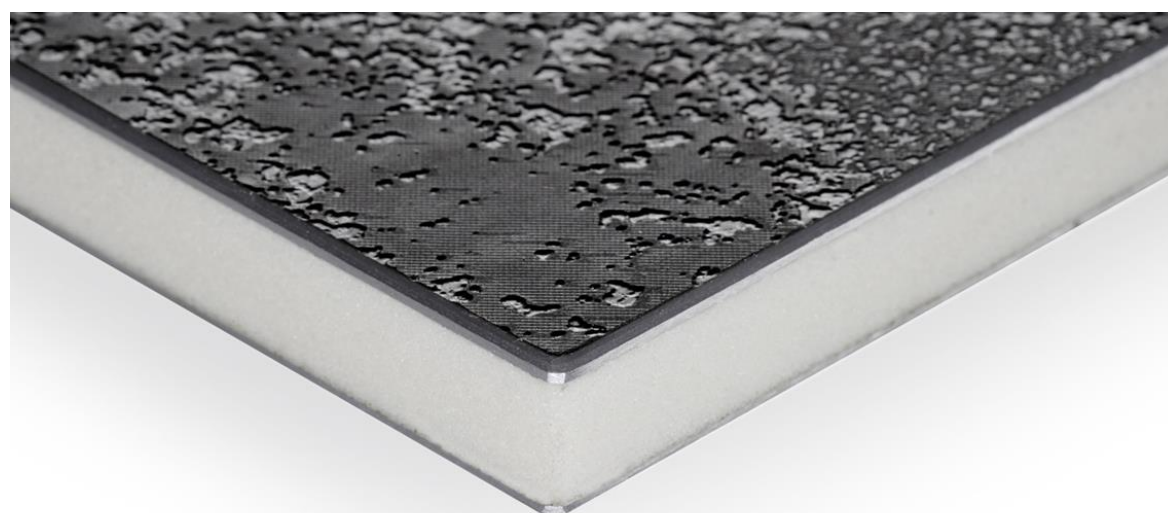

TOILET COVER VRIJSTAAND

Kunststof WC-cover systeem, dit systeem is een kant-en-klaar product die u in staat stelt om de installatie van uw toilet tot het allerlaatste moment uit te stellen.

Dit systeem is een esthetische en kwalitatieve afwerking van uw sanitair blok. Dit revolutionair product zorgt er ook voor dat uw sanitair blok in de toekomst steeds bereikbaar blijft voor reparatiewerken of vernieuwing zonder breekwerk. Dit product is voorzien van zijwanden die u in staat stellen om dit product vrijstaand te plaatsen!

Hoekuitvoering
verlijmd

TOILET COVER VRIJSTAAND

Samenstelling paneel

Toplaag 0,5 mm (PVC) of 0,9 mm (HPL)

Aluminium 1 mm

PVC foam 8,5 mm

Aluminium 1 mm

TOILET COVER VRIJSTAAND