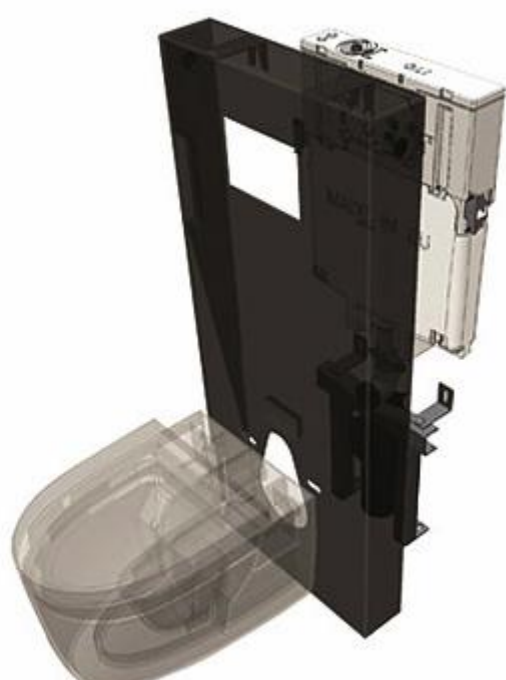

TOILET COVER VRIJSTAAND

Kunststof WC-cover systeem, dit systeem is een kant-en-klaar product die u in staat stelt om de installatie van uw toilet tot het allerlaatste moment uit te stellen.

Dit systeem is een esthetische en kwalitatieve afwerking van uw sanitair blok. Dit revolutionair product zorgt er ook voor dat uw sanitair blok in de toekomst steeds bereikbaar blijft voor reparatiewerken of vernieuwing zonder breekwerk. Dit product is voorzien van zijwanden die u in staat stellen om dit product vrijstaand te plaatsen!

Standaard afmetingen : 560 x 1160 x 180 mm

Dikte : 11 mm

Toplaag : PVC (0,5 mm)

Toplaag : Alfa-pvc (0,9 mm) - antibacterieel

Standaard kleuren : Wit / Antraciet / Taupe / Hout look

TOILET COVER VRIJSTAAND

Kunststof plaat Type "Alfa"

Samenstelling: Toplaag/aluminium/pVC foam/aluminium

Dikte plaat = 11 mm

Toplaag uitvoeringen:

1) PVC 0,5 mm

2) Alfa -pvc 0,9 mm

Antibacterieel HPL (ISO22196:2011) door toevoeging van BioCote

PVC foam: densiteit 0,55 g/cm³

Hoekuitvoering
verlijmd

TOILET COVER VRIJSTAAND

Samenstelling paneel

Toplaag 0,5 mm (PVC) of 0,9 mm (HPL)

Aluminium 1 mm

PVC foam 8,5 mm

Aluminium 1 mm

TOILET COVER VRIJSTAAND