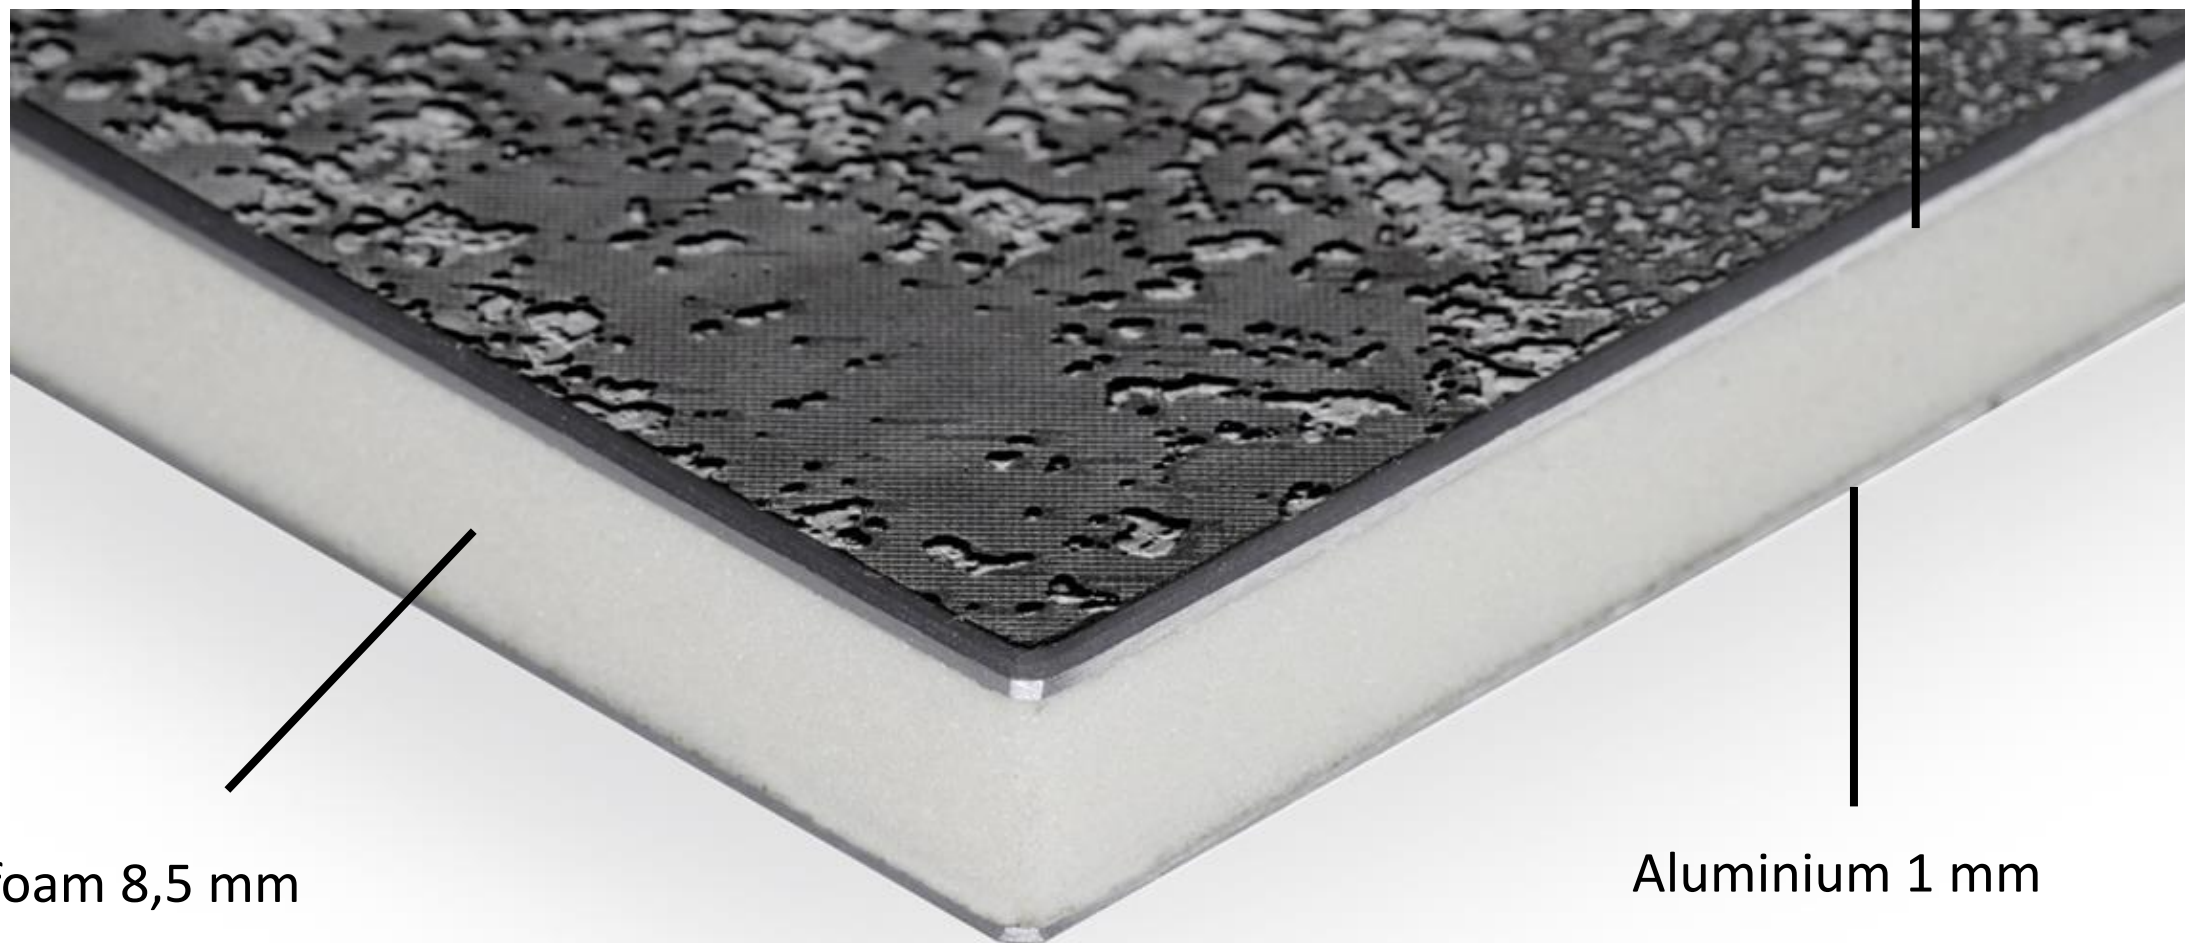

SANIBLOCK COVER VRIJSTAAND VOOR BEUGEL

Samenstelling paneel

Toplaag 0,5 mm (PVC) of 0,9 mm (HPL)

Aluminium 1 mm

PVC foam 8,5 mm

Aluminium 1 mm