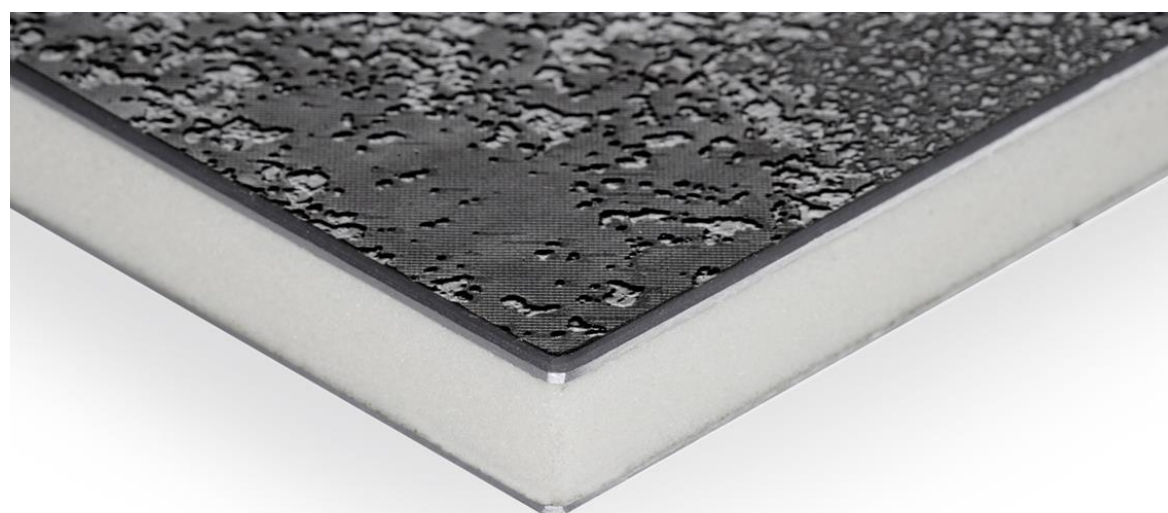

Hoekuitvoering
verlijmd