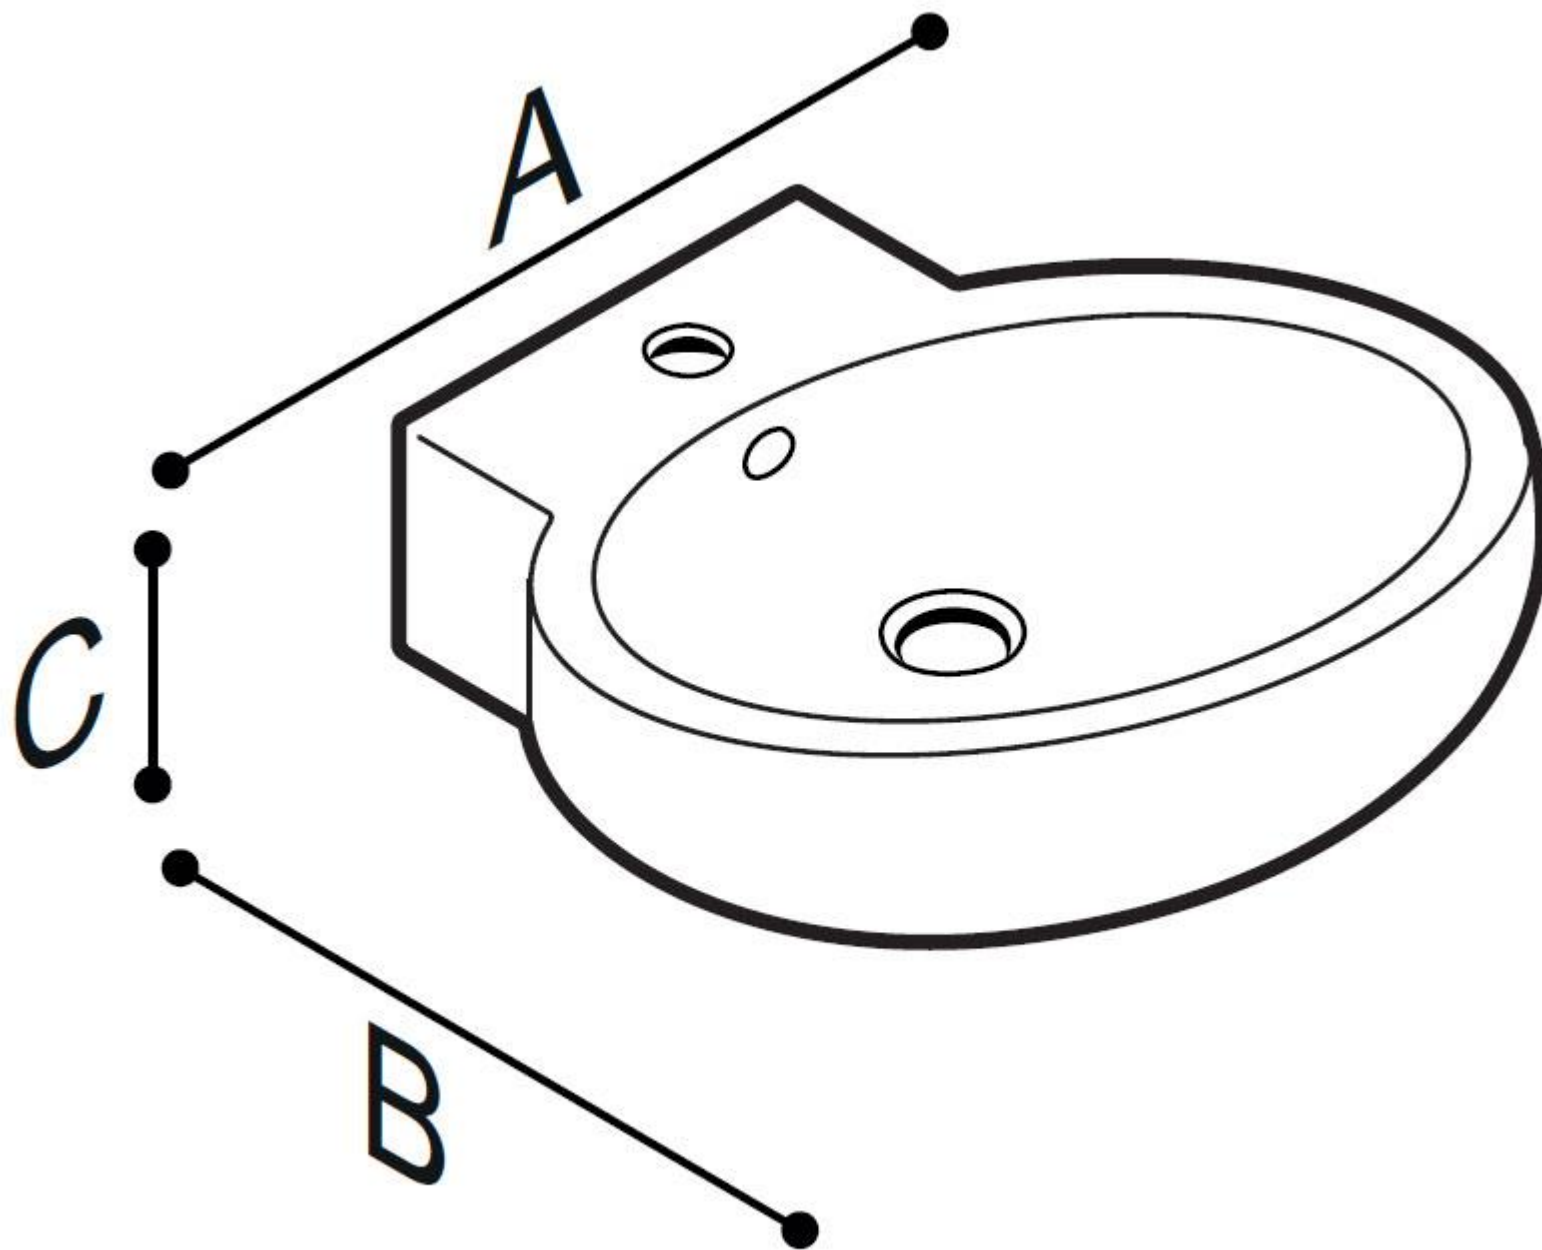

## SALVASPAZIO WASTAFEL

Plaats besparende ergonomische keramische wastafel

- Materiaal: Sanitair porselein
- Afmetingen: AxBxC 545x485x200
- Beschikbare kleuren: wit

## SALVASPAZIO WASTAFEL

Artn°	AxBxC (mm)	Gewicht
B43CMS02	545x485x200	