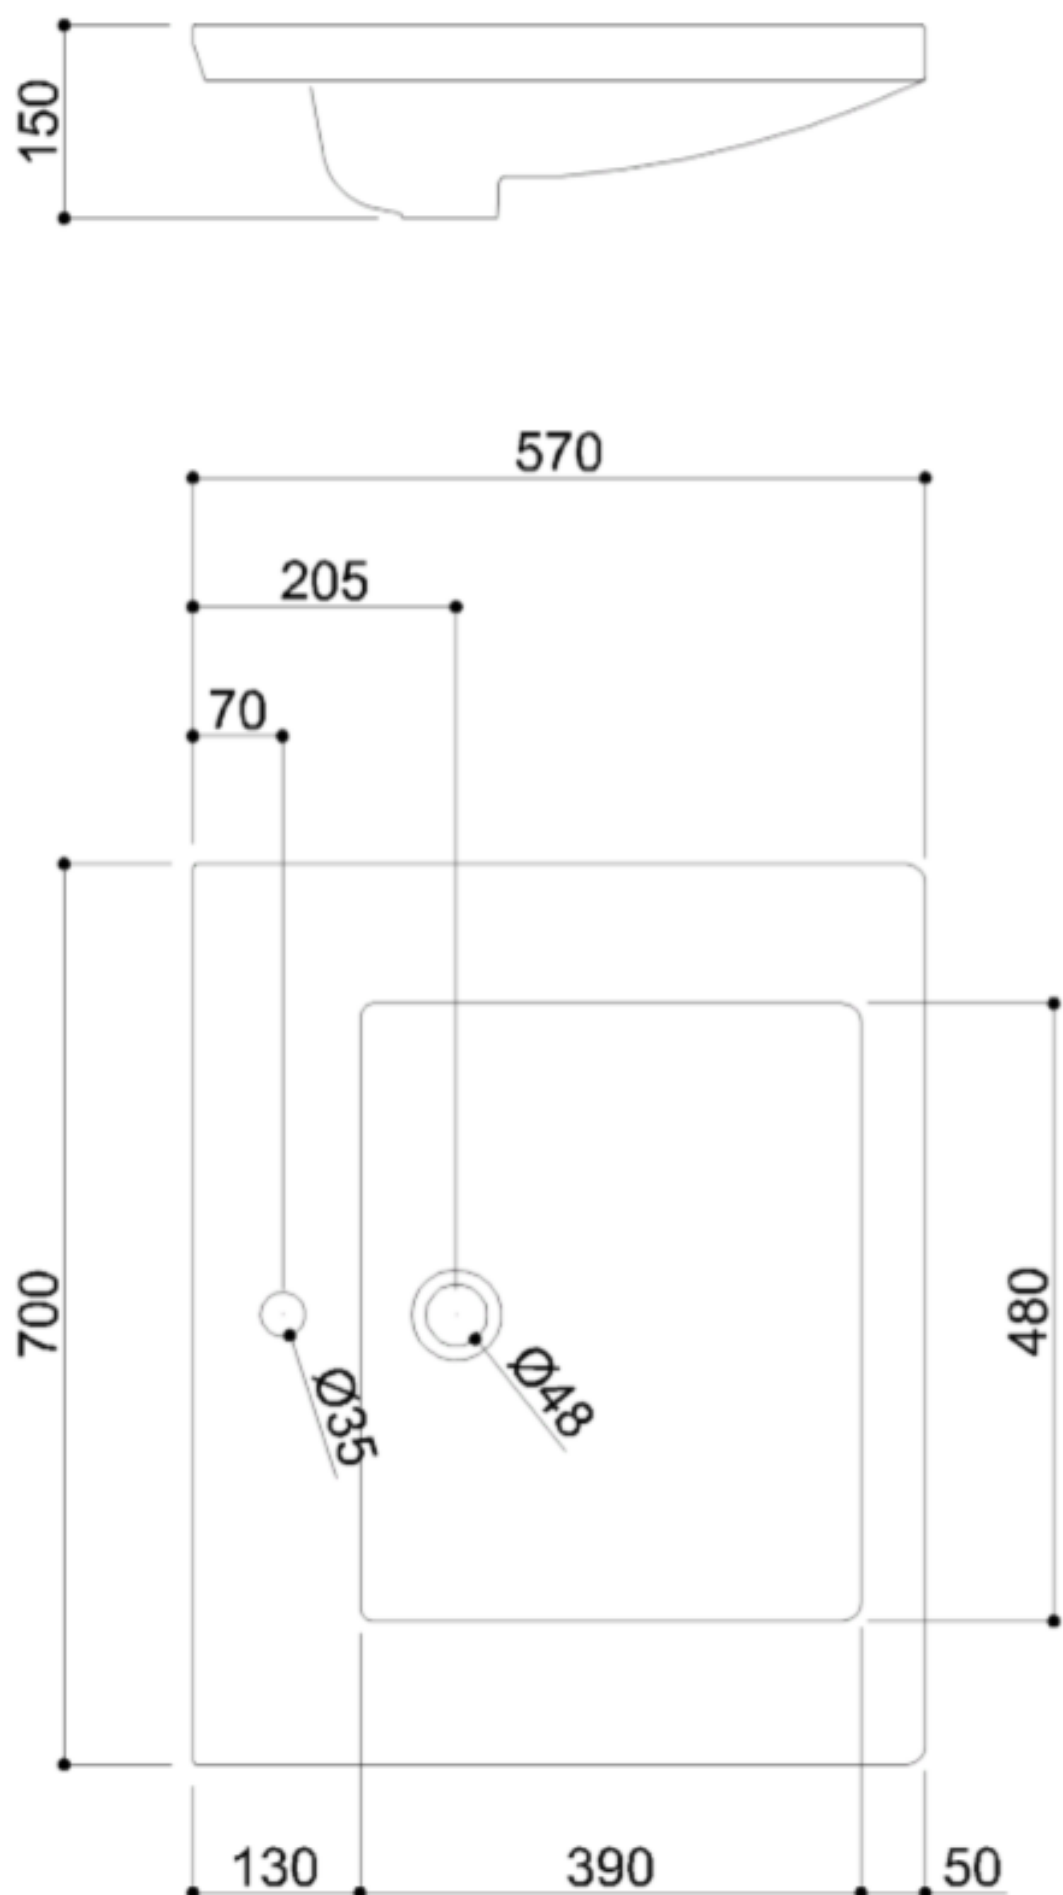

470 WASTAFEL

Keramische wastafel

- Materiaal: Sanitair porselein
- Geschikt voor een gebruikersgewicht tot 150 kg
- Afmetingen: AxBxC 700x570x150
- Beschikbare kleuren: wit
- Gewicht: 19 kg

470 WASTAFEL

Artn°	AxBxC (mm)	Gewicht
B43CMS01WB	700x570x150	19
B43CMS01DA	700x570x150	19

Opties:

470 WASTAFEL

Hakoma
sanitair