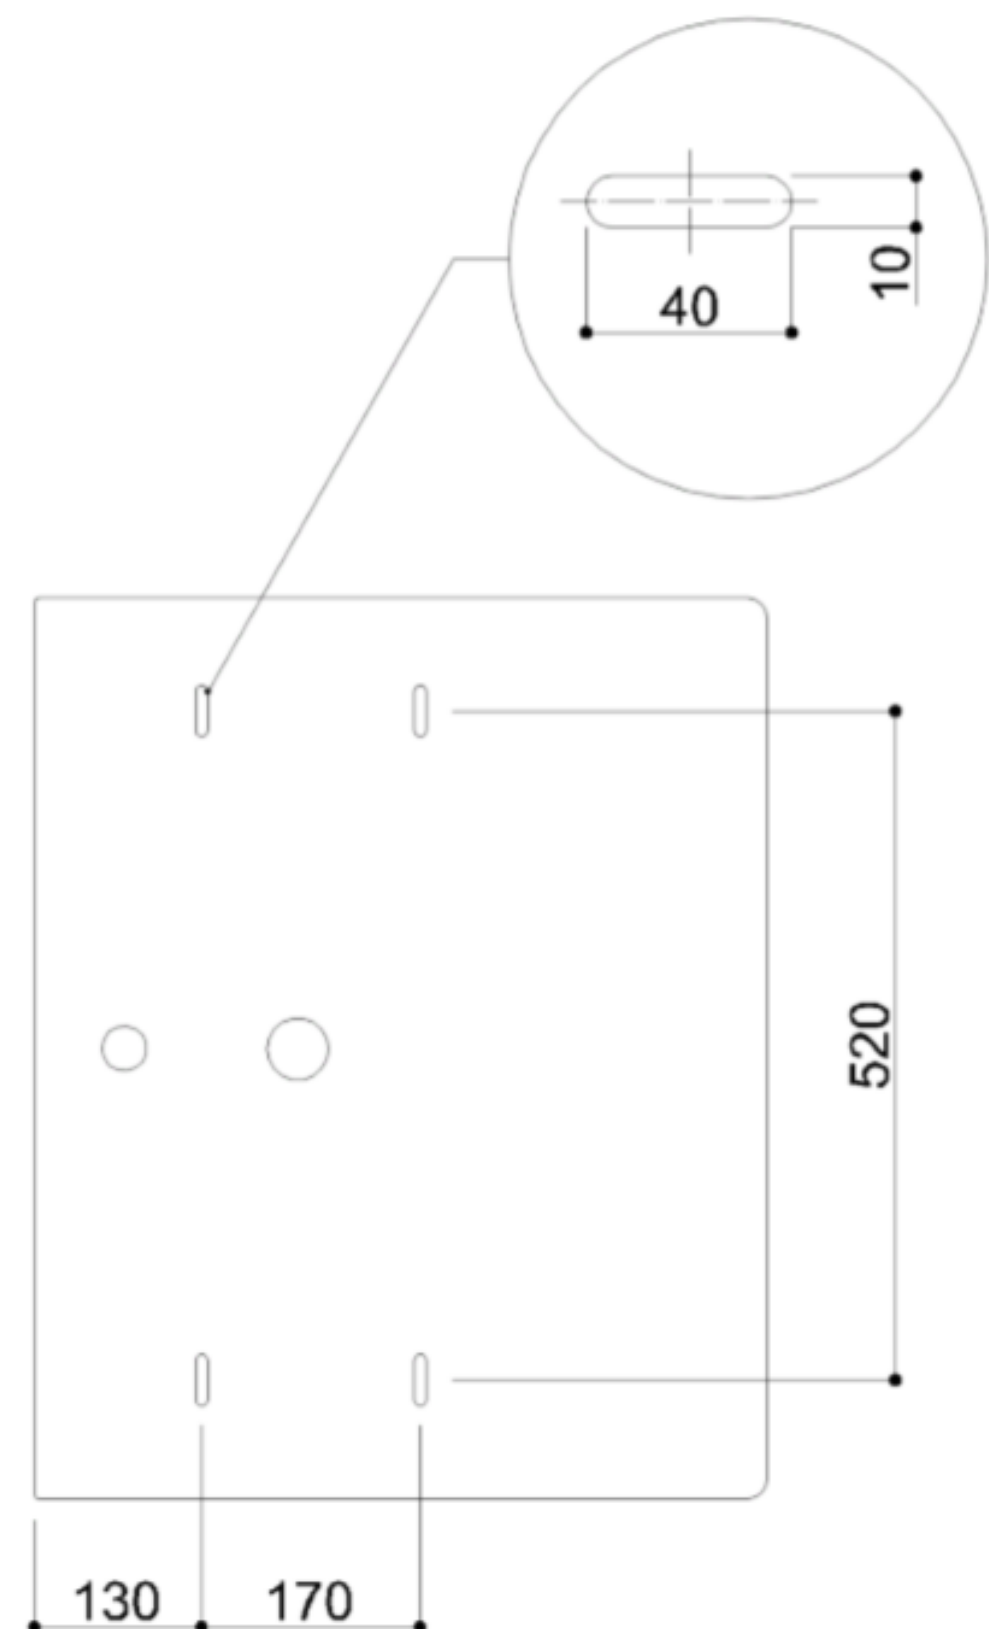

470 WASTAFEL