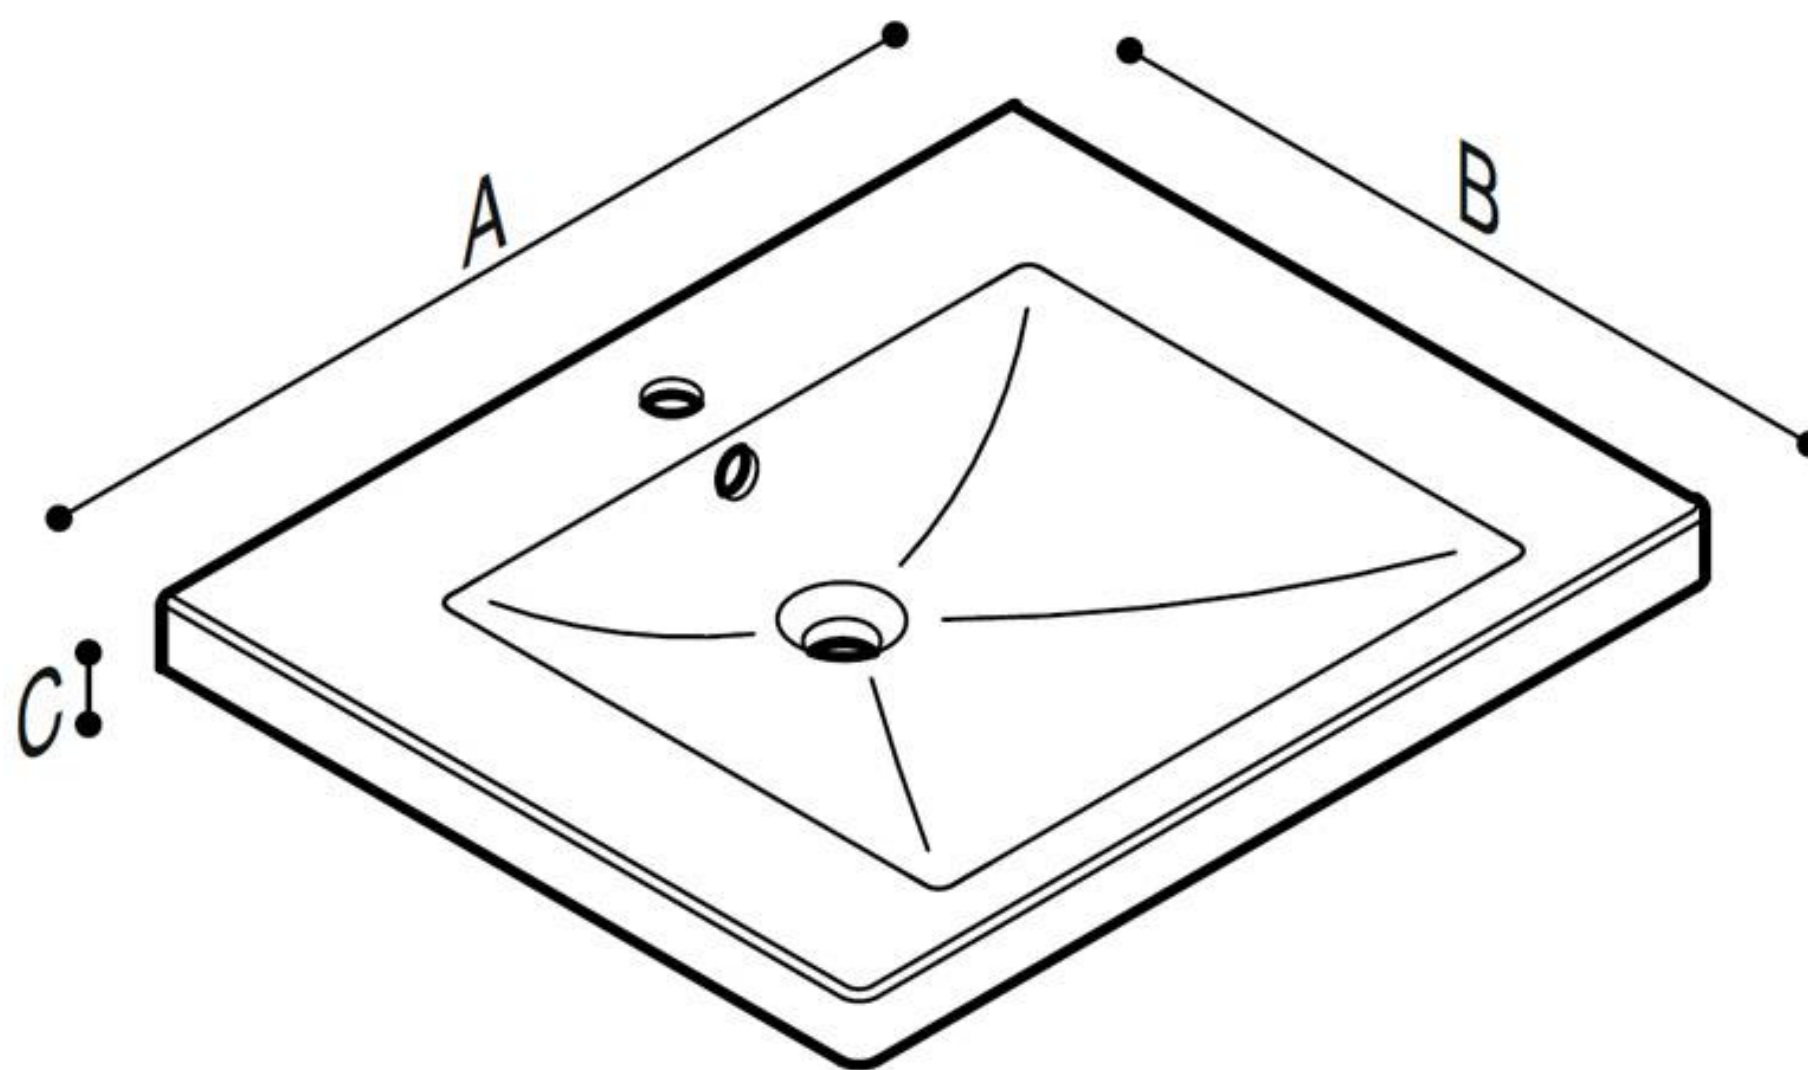

470 WASTAFEL

Keramische wastafel

- Materiaal: Sanitair porselein
- Geschikt voor een gebruikersgewicht tot 150 kg
- Afmetingen: AxBxC 700x570x150
- Beschikbare kleuren: wit
- Gewicht: 19 kg

470 WASTAFEL

Artn°	AxBxC (mm)	Gewicht
B43CMS01WB	700x570x150	19
B43CMS01DA	700x570x150	19