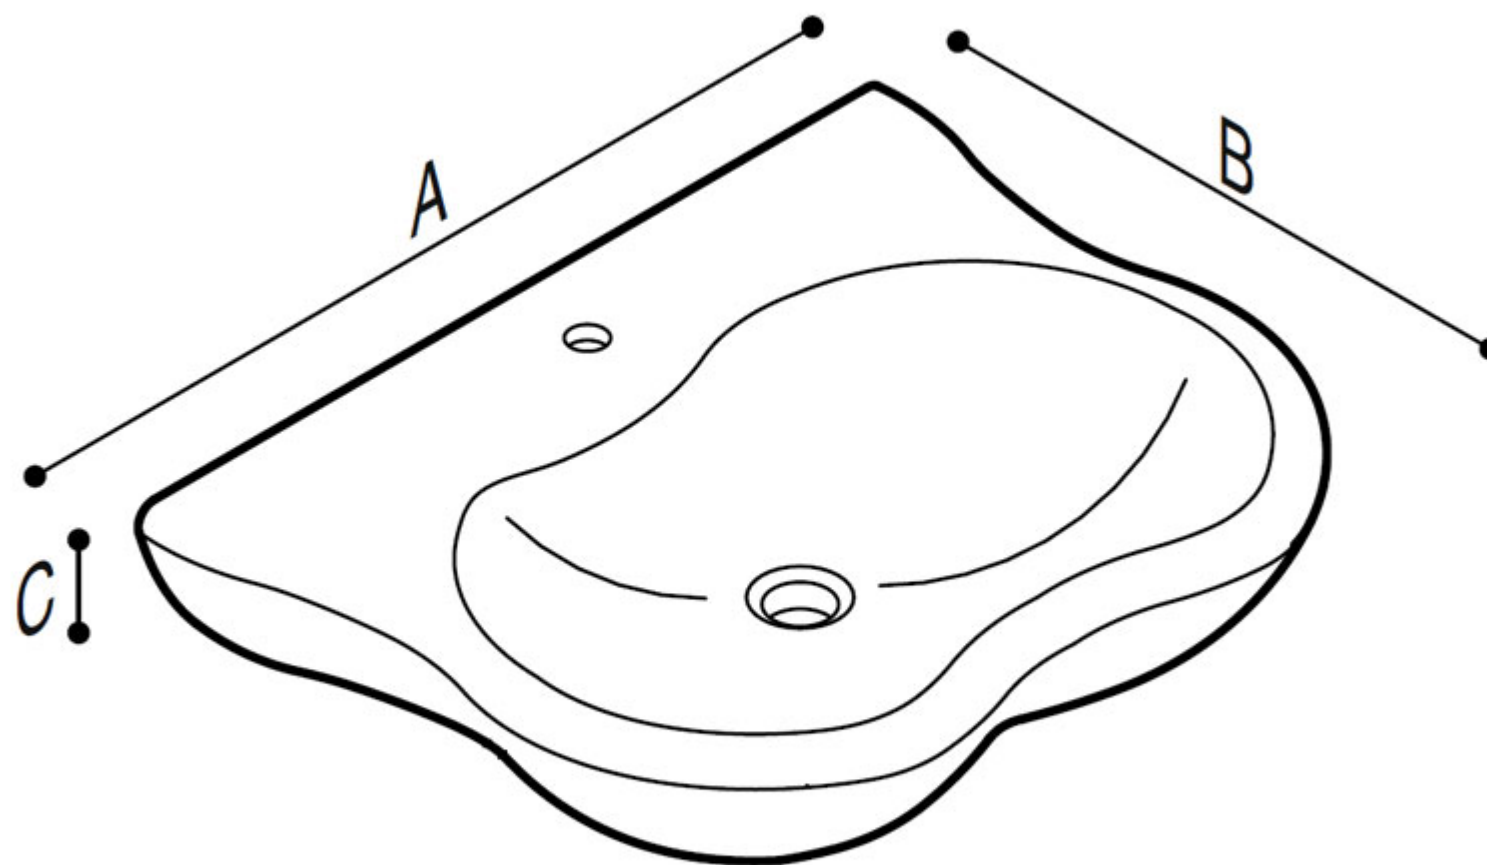

## ROSSARI WASTAFEL

Ergonomische keramische wastafel met elleboogsteunen

- Materiaal: Sanitair porselein
- Afmetingen: AxBxC 675x570x230
- Beschikbare kleuren: wit
- Gewicht: 18,6 kg

## ROSSARI WASTAFEL

Artn°	AxBxC (mm)	Gewicht	Belasting
B42CMS01	675x570x230	18.60	

Flexible siphon  
H51HAS01

Siphon with 90° elbow  
H51HAS02

External siphon with ring nut  
H51HAS03