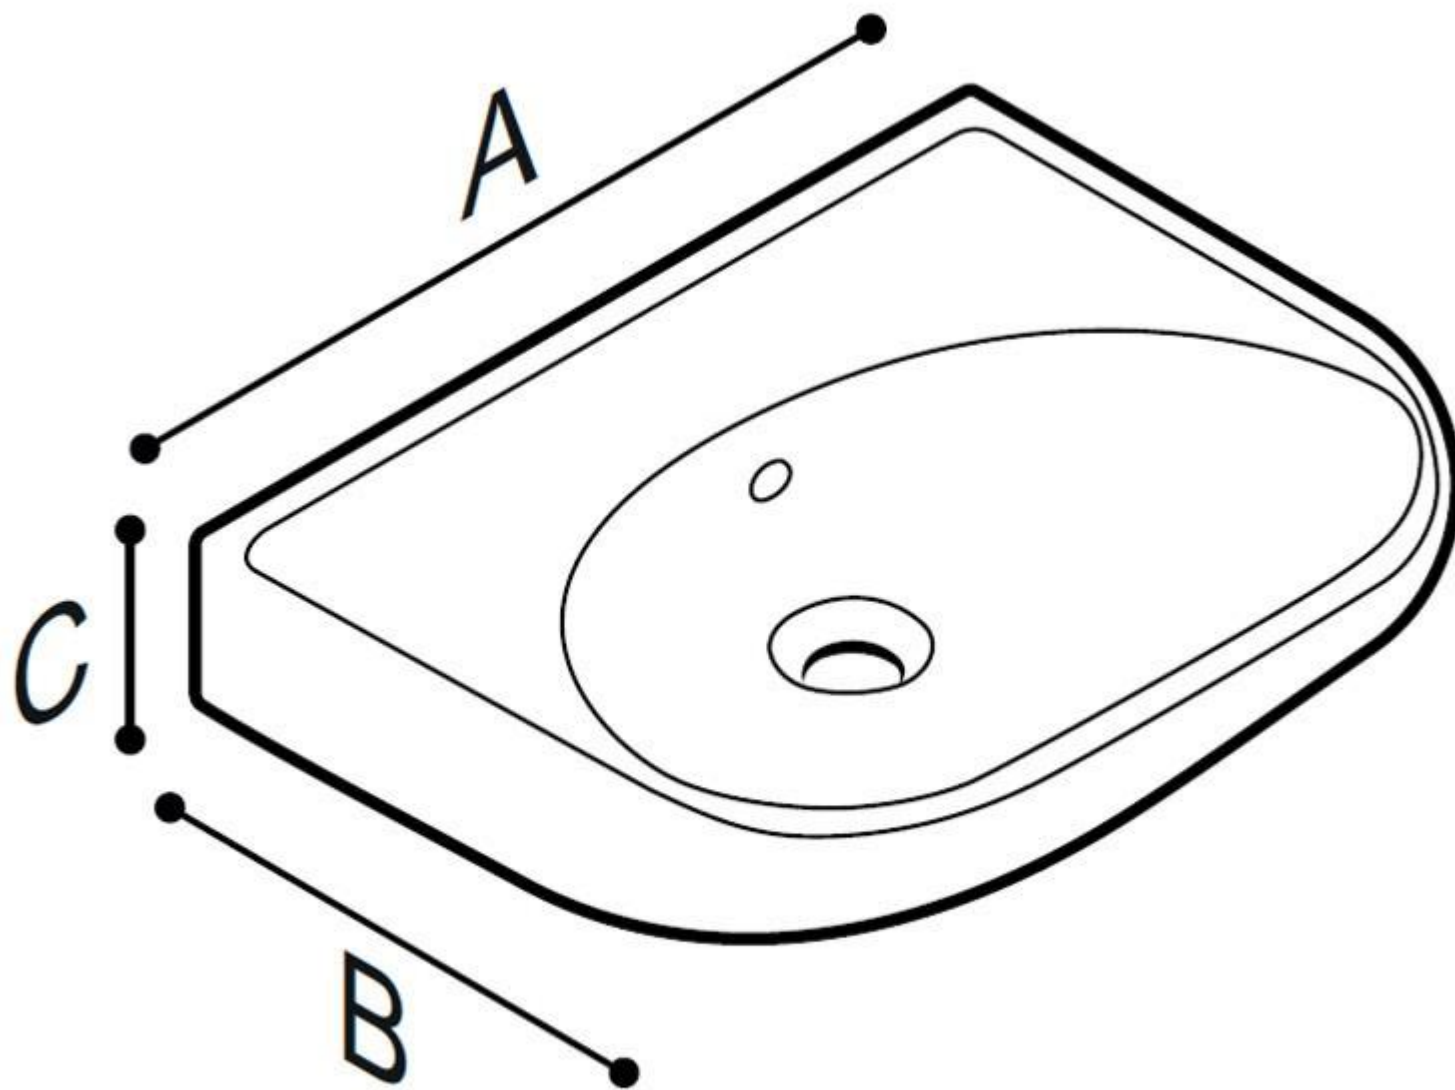

WASTAFEL STANDAARD

WB

Ergonomische keramische wasbak

- Materiaal: Sanitair porselein
- Afmetingen: AxBxC 420x270x170
- Beschikbare kleuren: wit
- Gewicht: 9 kg

WASTAFEL STANDAARD

Artn°	AxBxC (mm)	Gewicht
B41C0S05	420x270x170	9