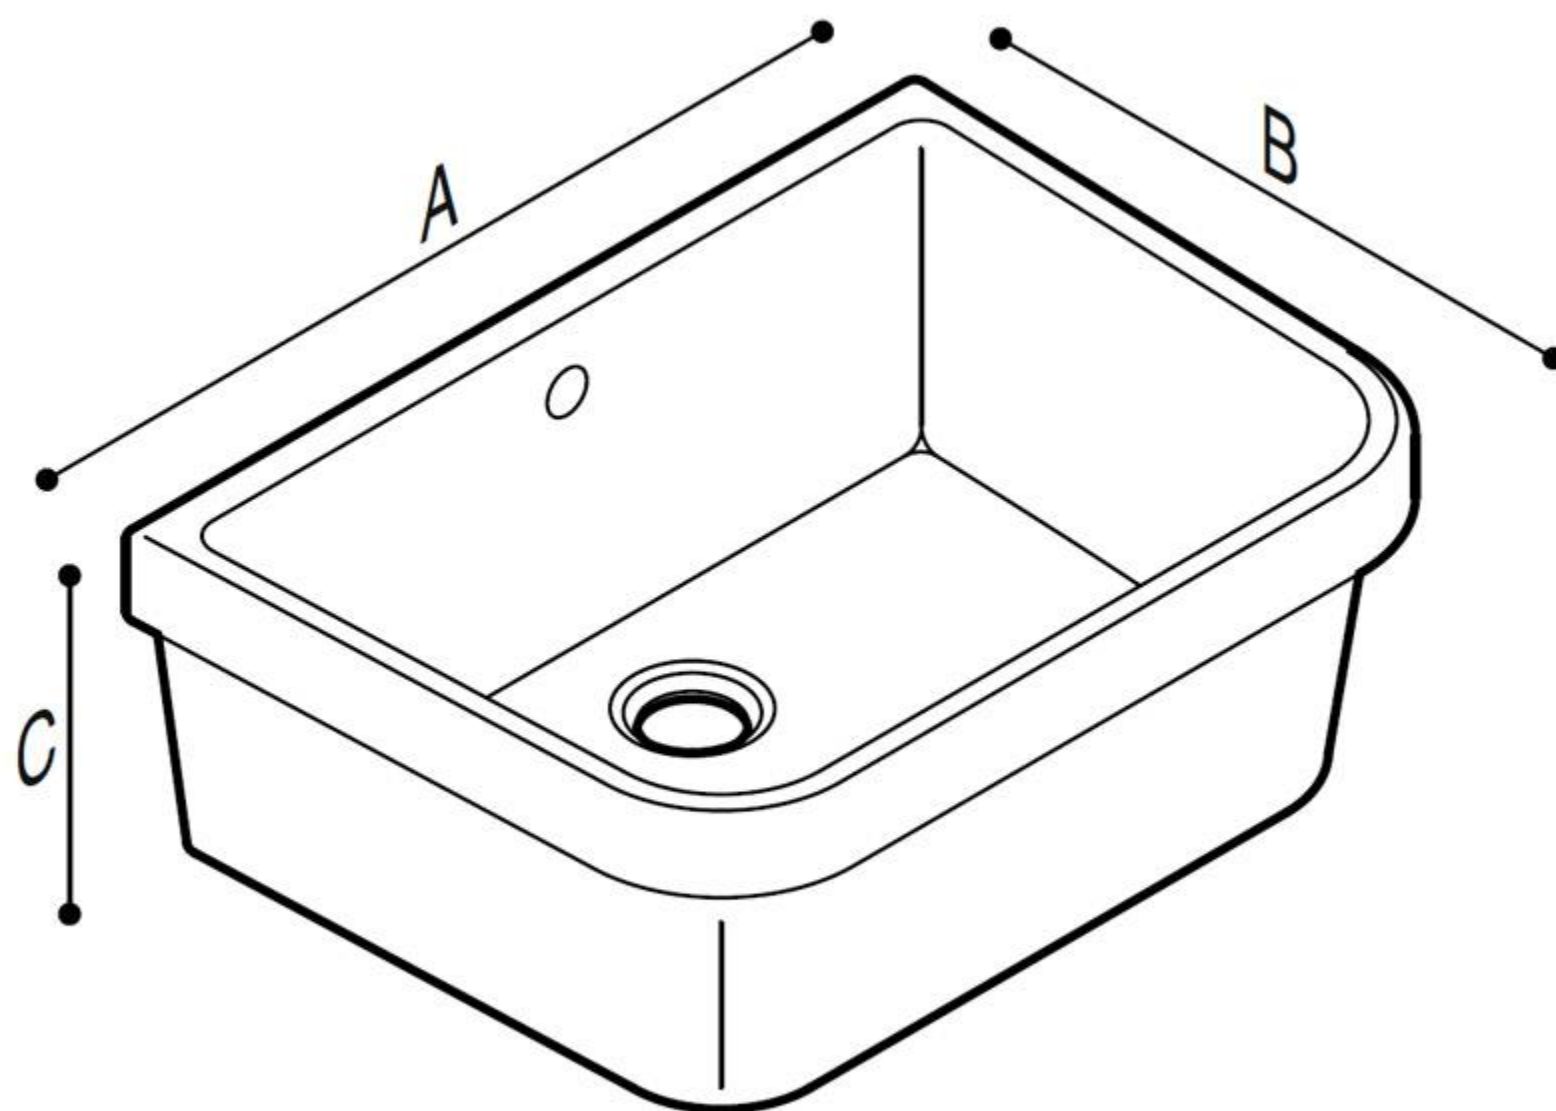

STANDARD CLINICAL WASTAFEL

Clinical wastafel in keramiek

- Materiaal: Sanitair porselein
- Afmetingen: AxBxC 610x445x235
- Beschikbare kleuren: wit
- Gewicht: 9 kg

STANDARD CLINICAL WASTAFEL

Artn°	AxBxC (mm)	Gewicht
B41C0S03	610x445x235	9

Opties:

Shelves for chan-
nel-type washbasin

B41DCS23

STANDARD CLINICAL WASTAFEL