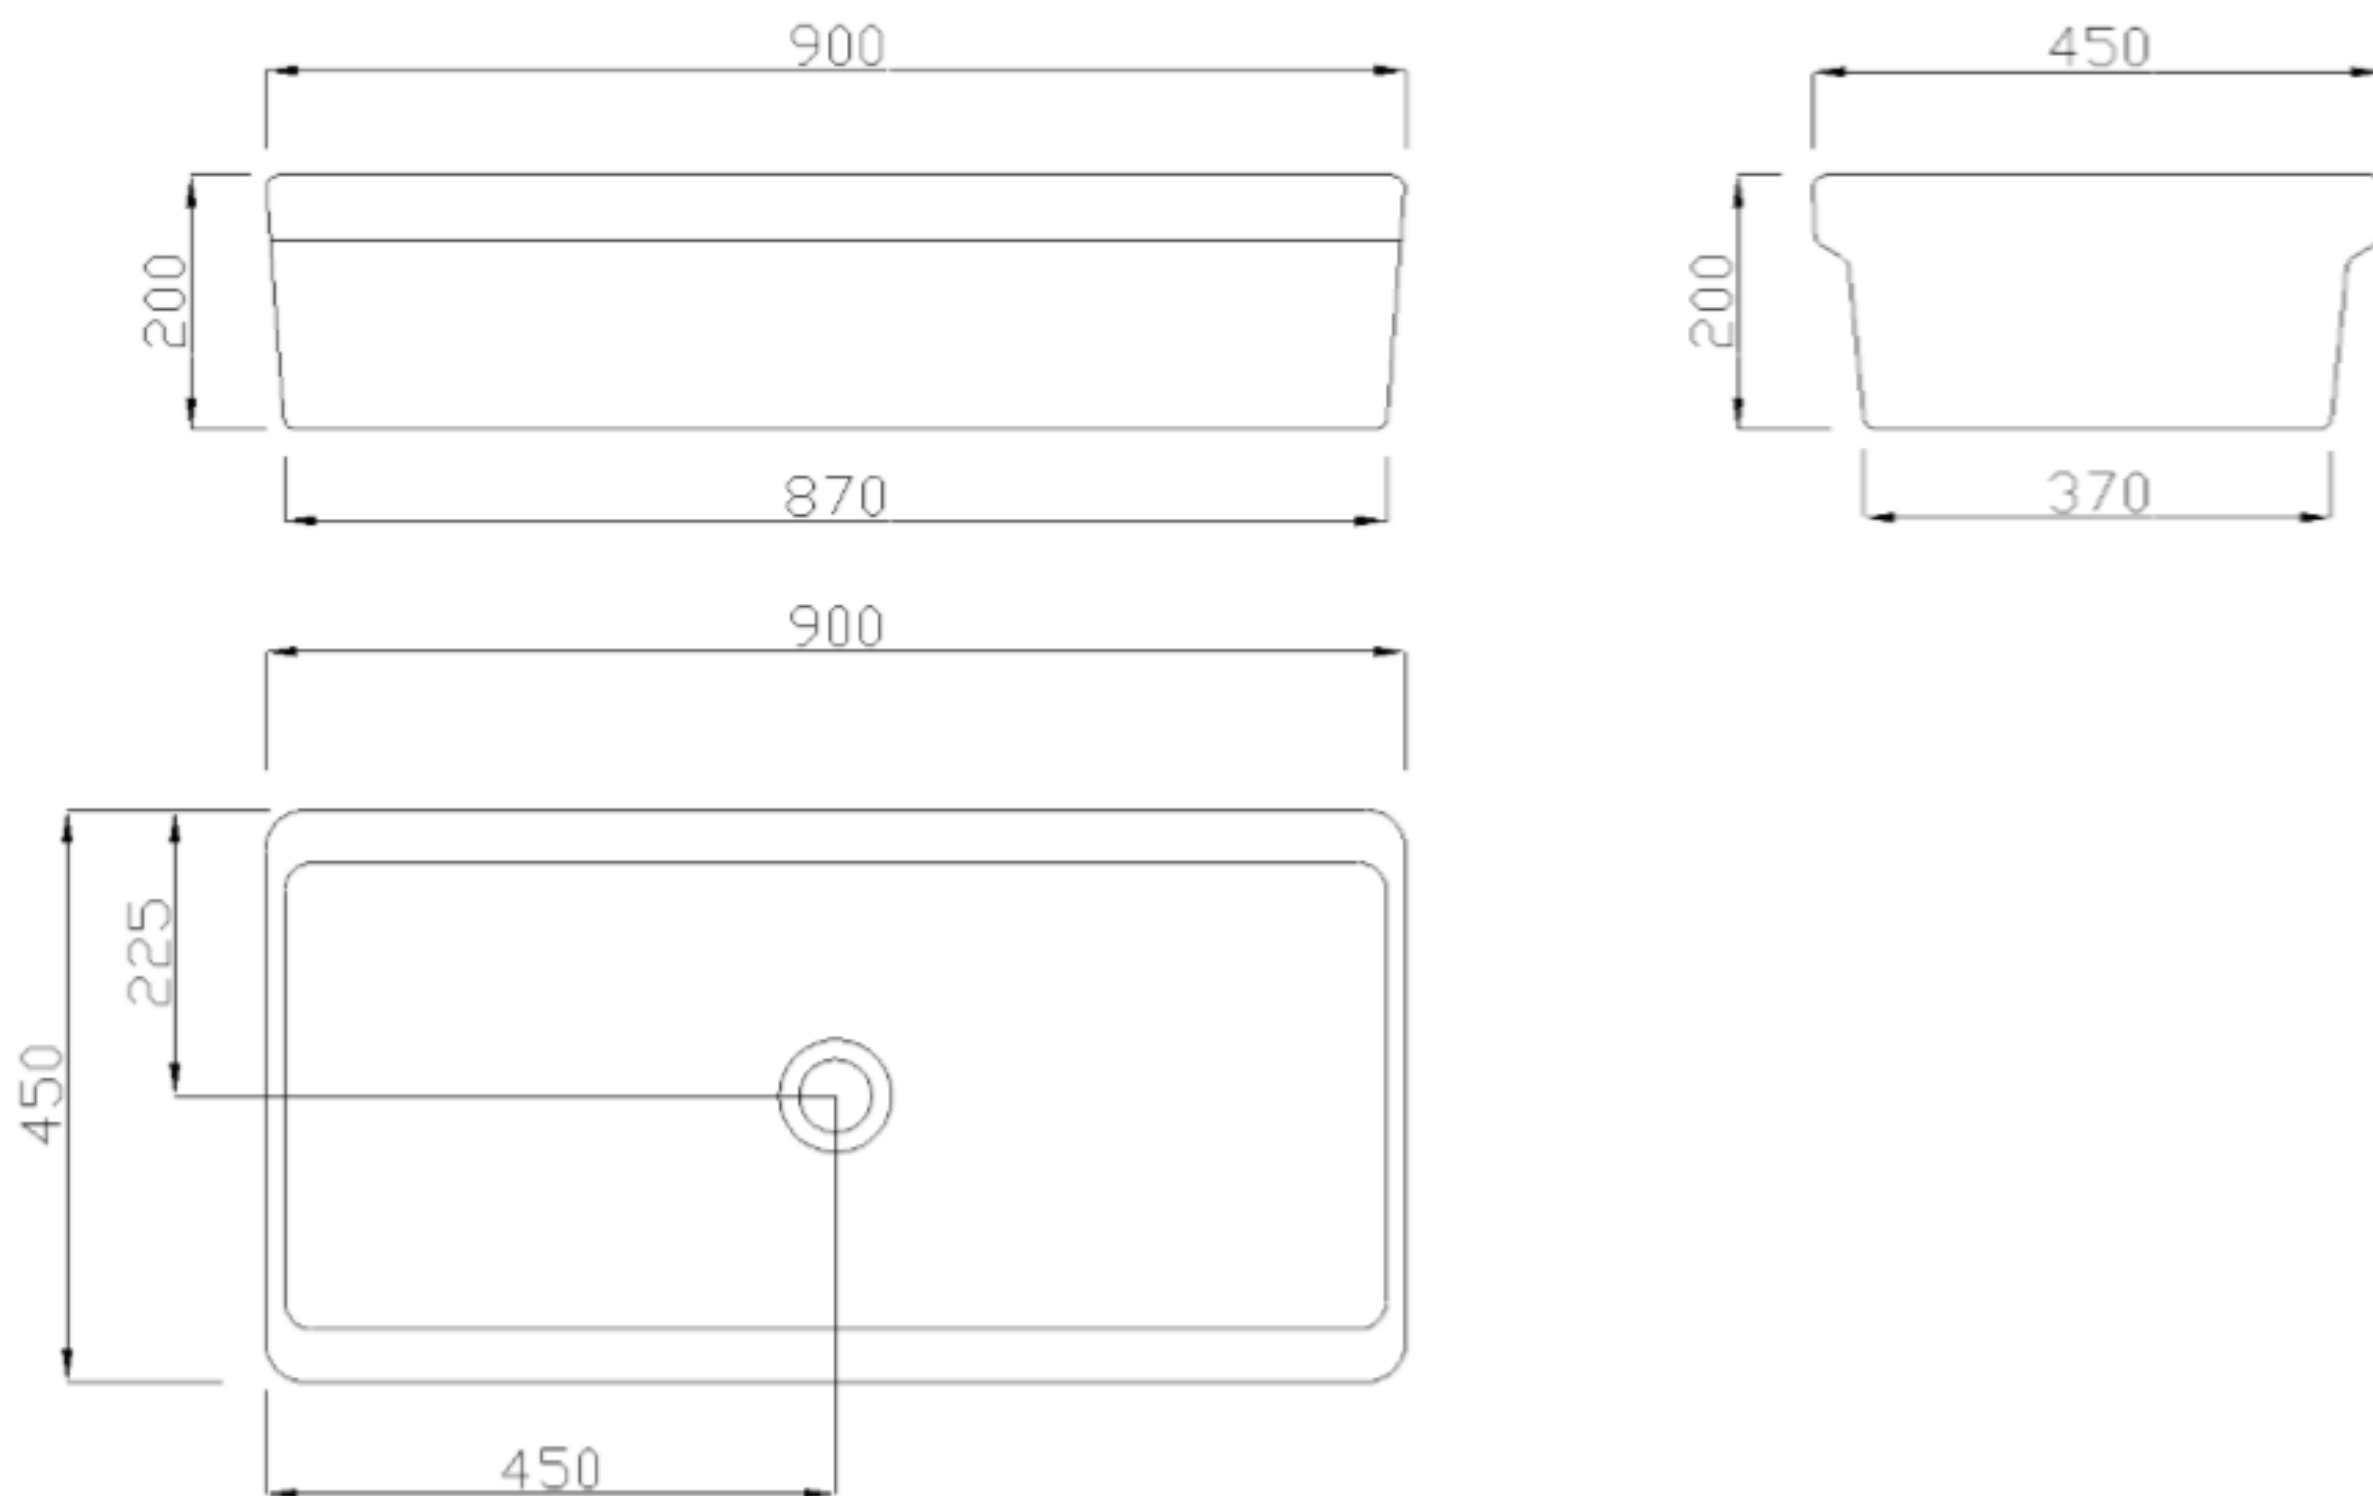

WASTAFEL STANDAARD large

WB

Gootsteenwastafel van hoogwaardige keramiek, 2 afmetingen beschikbaar.

- Materiaal: Sanitair porselein
- Afmetingen: AxBxC 900x450x200 (01)
1200x450x200 (02)
- Beschikbare kleuren: wit
- Gewicht: 28 kg (01), 37kg (02)

WASTAFEL STANDAARD

Artn°	AxBxC (mm)	Gewicht
B41COS01	900x450x200	28
B41COS02	1200x450x200	37

Opties:

Shelves for channel-type washbasin

B41DCS23

WASTAFEL STANDAARD large

Artn° B41COS01

WASTAFEL STANDAARD large