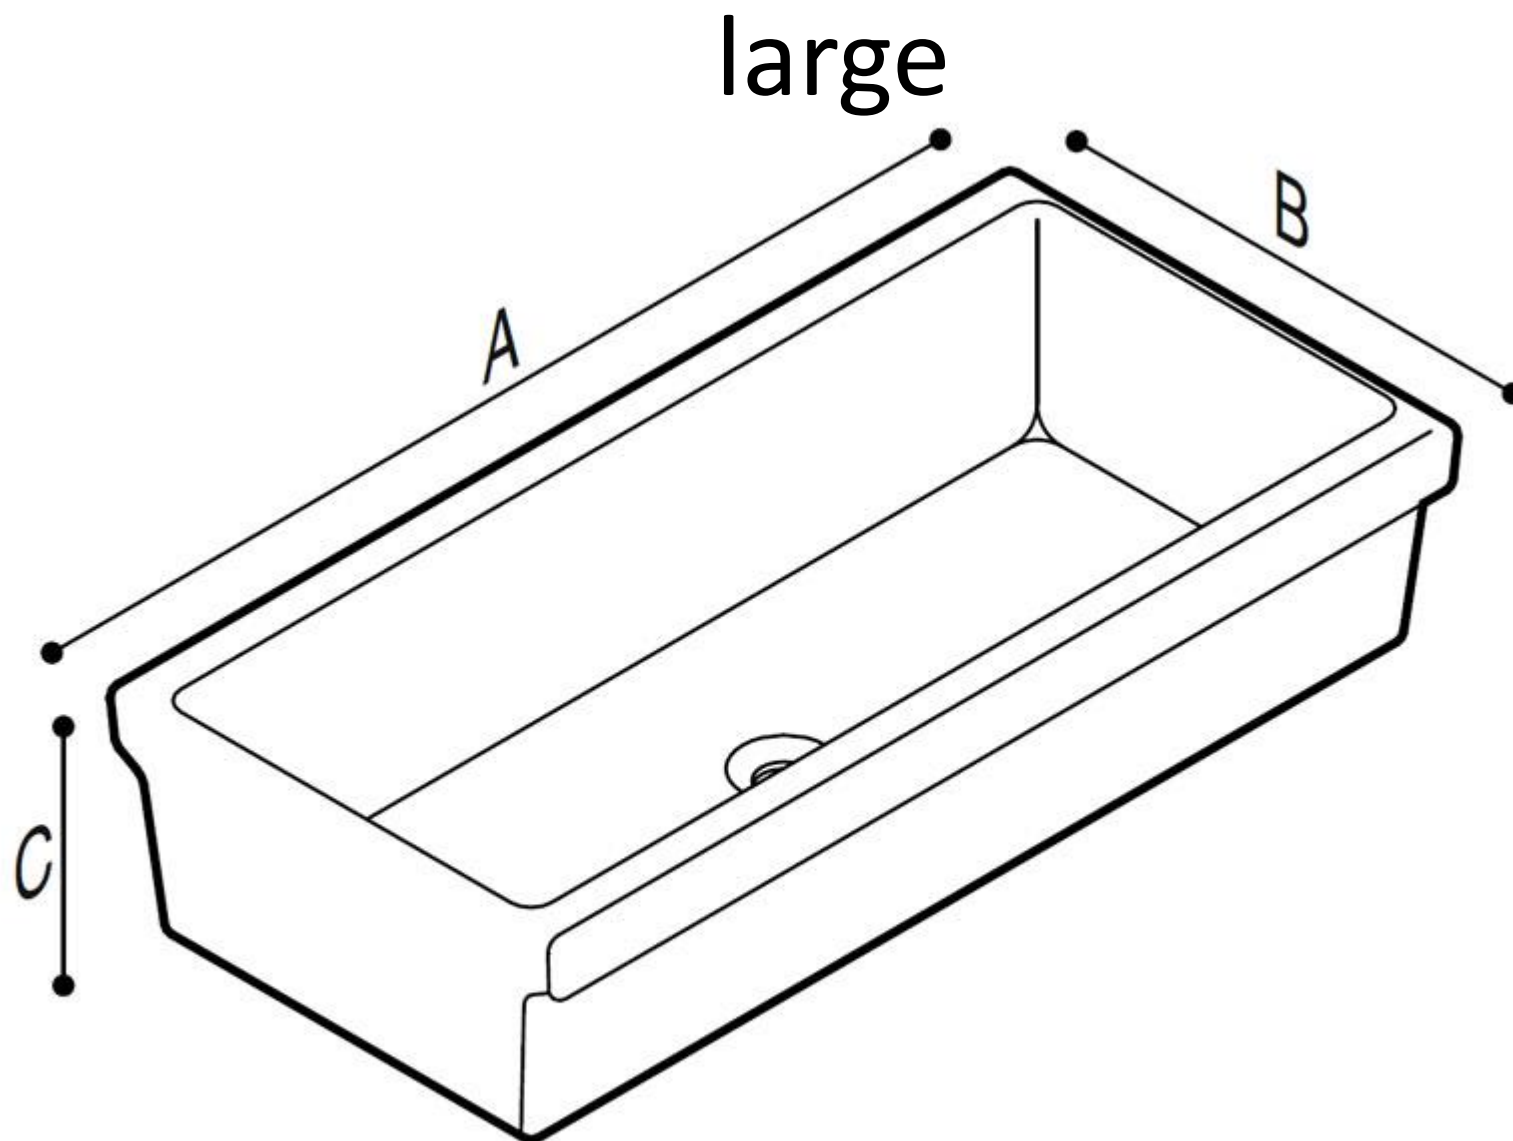

WASTAFEL STANDAARD large

WB

Gootsteenwastafel van hoogwaardige keramiek, 2 afmetingen beschikbaar.

- Materiaal: Sanitair porselein
- Afmetingen: AxBxC 900x450x200 (01)
1200x450x200 (02)
- Beschikbare kleuren: wit
- Gewicht: 28 kg (01), 37kg (02)

WASTAFEL STANDAARD

Artn°	AxBxC (mm)	Gewicht
B41COS01	900x450x200	28
B41COS02	1200x450x200	37

Opties:

Shelves for channel-type washbasin

B41DCS23

WASTAFEL STANDAARD large

Artn° B41COS01

WASTAFEL STANDAARD large