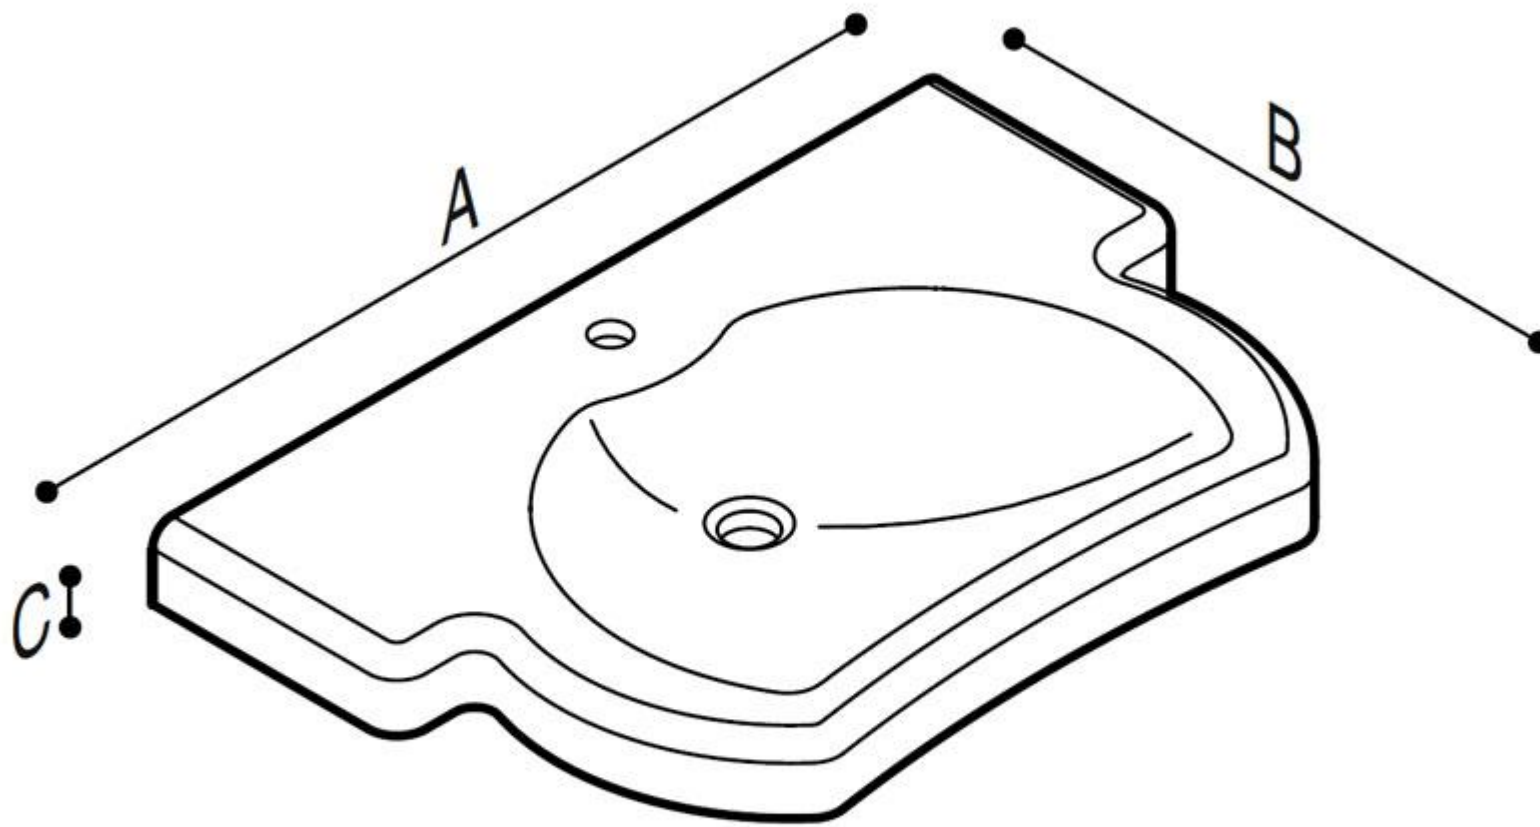

OLDER WASTAFEL met opstaande rand

Ergonomische, keramische wastafel met elleboogsteunen en opstaande rand

- Materiaal: Sanitair porselein
- Geschikt voor een gebruikersgewicht tot 150 kg
- Afmetingen: AxBxC 810x540x225
- Beschikbare kleuren: wit
- Gewicht: 22,9 kg

OLDER WASTAFEL met opstaande rand

Artn°	AxBxC (mm)	Gewicht
B40CNS01	810x540x225	22.90

Opties:

OLDER WASTAFEL met opstaande rand

Hakoma
sanitair