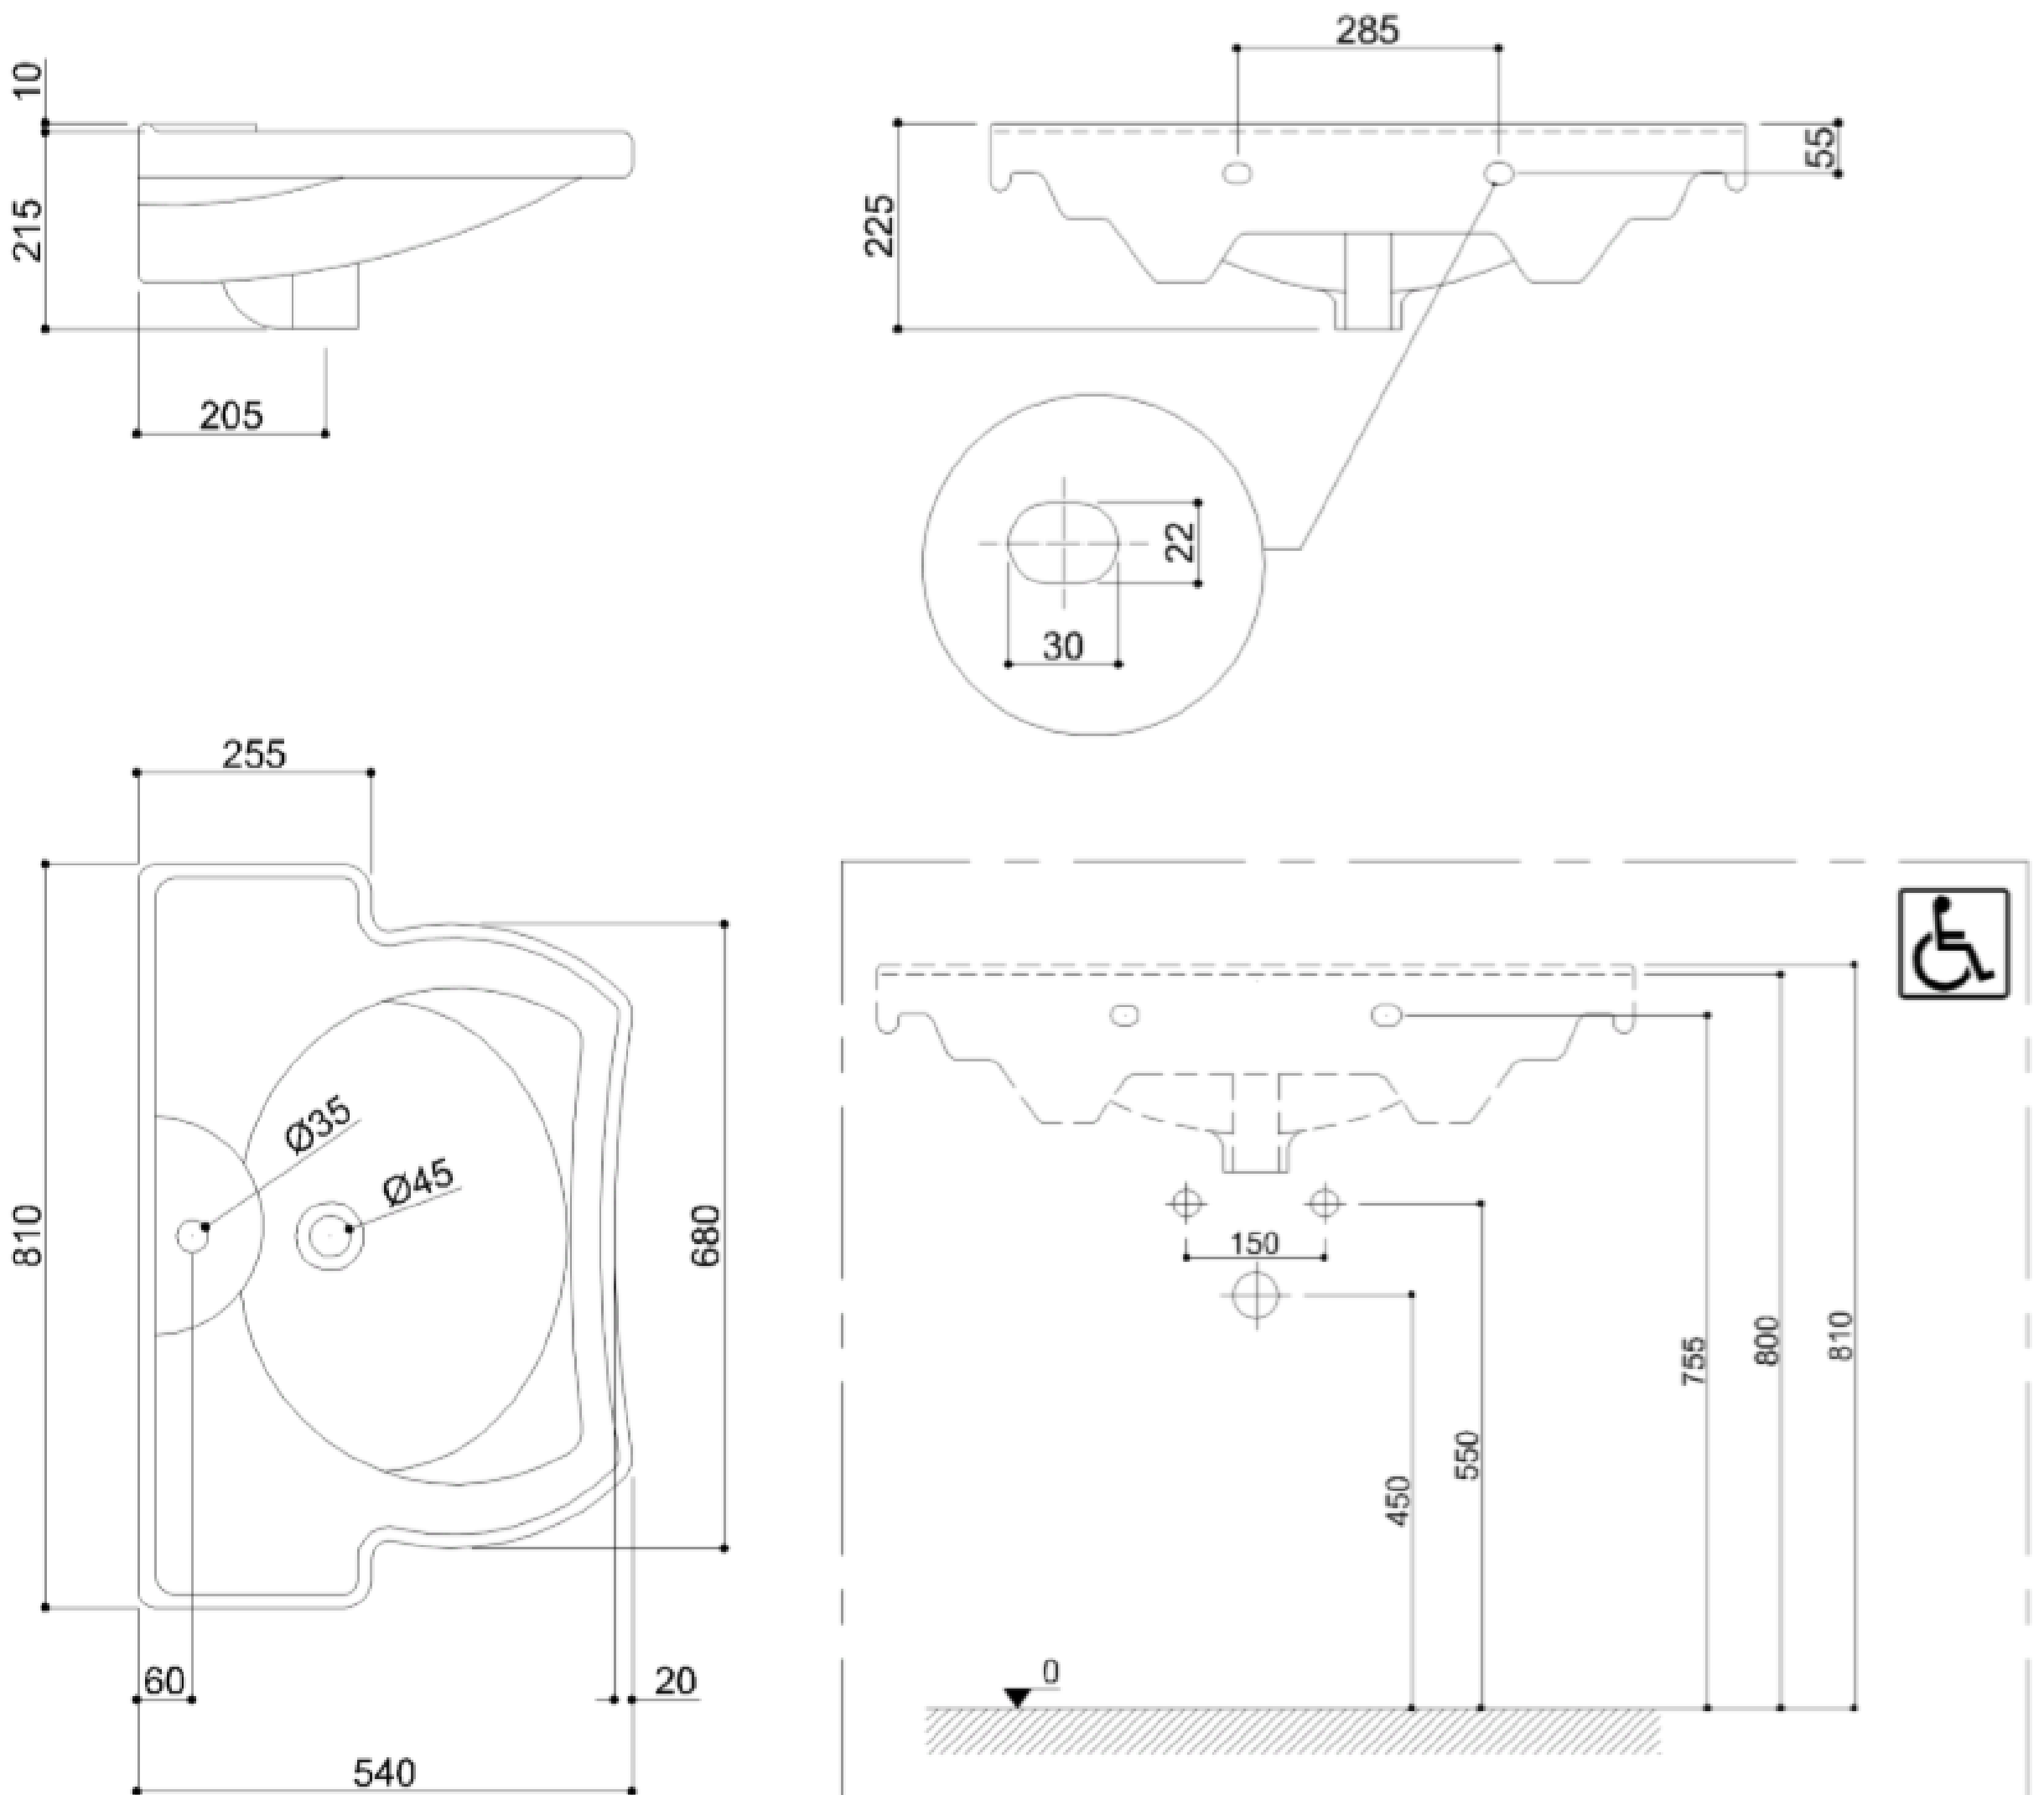

OLDER WASTAFEL met opstaande rand

Ergonomische, keramische wastafel met elleboogsteunen en opstaande rand

- Materiaal: Sanitair porselein
- Geschikt voor een gebruikersgewicht tot 150 kg
- Afmetingen: AxBxC 810x540x225
- Beschikbare kleuren: wit
- Gewicht: 22,9 kg

OLDER WASTAFEL met opstaande rand

Artn°	AxBxC (mm)	Gewicht
B40CNS01	810x540x225	22.90

Opties:

OLDER WASTAFEL met opstaande rand

Hakoma
sanitair