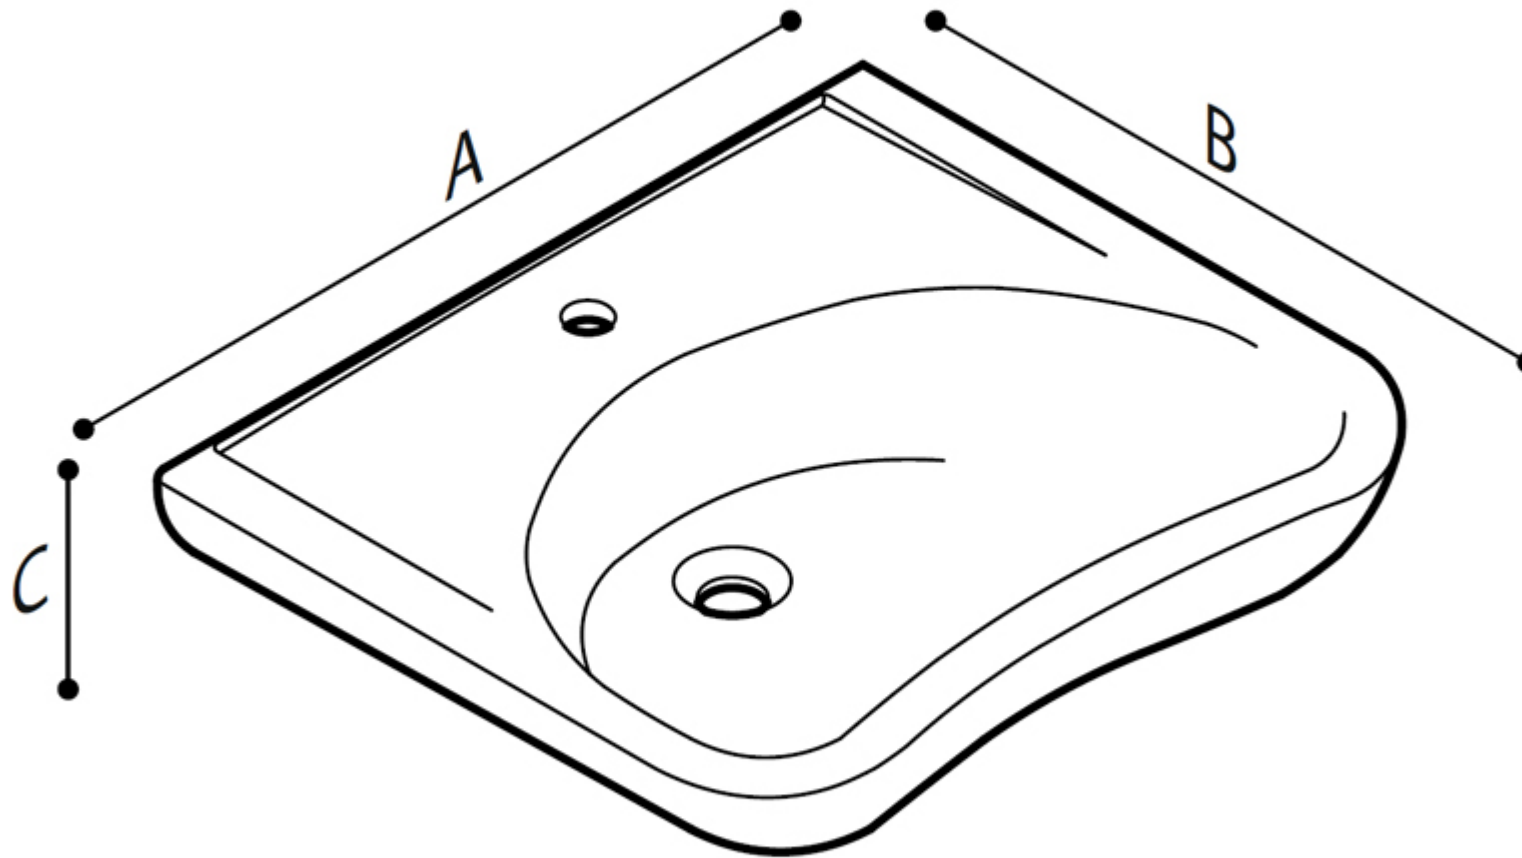

CASUAL WASTAFEL

Ergonomische keramische wastafel met elleboogsteunen

- Materiaal: Sanitair porselein
- Geschikt voor een gebruikersgewicht tot 150 kg
- Afmetingen: AxBxC 640x555x177
- Beschikbare kleuren: wit

CASUAL WASTAFEL

Artn°	AxBxC (mm)	Gewicht	Belasting
B40CMS07	640x555x177	18.40	

Opties:

CASUAL WASTAFEL