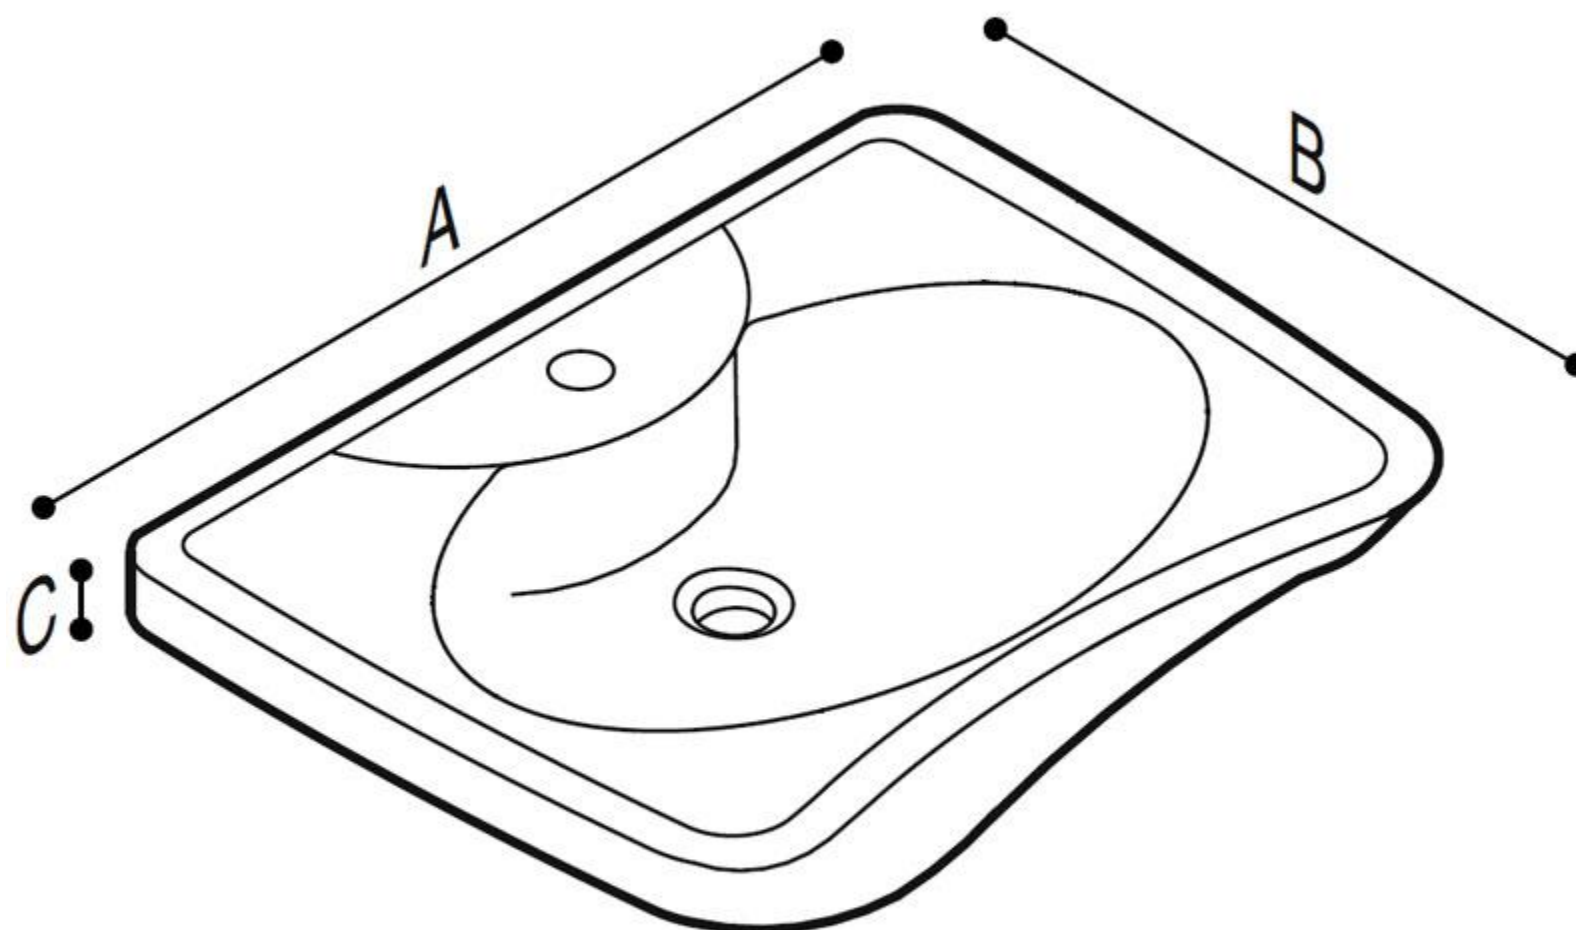

OLDER WASTAFEL

Ergonomische keramische wastafel met elleboogsteunen

- Materiaal: Sanitair porselein
- Geschikt voor een gebruikersgewicht tot 150 kg
- Afmetingen: AxBxC 685x525x225
- Beschikbare kleuren: wit
- Gewicht: 19,3 kg

OLDER WASTAFEL

Artn°	AxBxC (mm)	Gewicht	Belasting
B40CMS02	685x525x225	19.30	

Fixing dowels kit

Y90SES42

Painted steel fixing bracket

B41DCS02

Stainless steel fixing bracket

B41DCS22