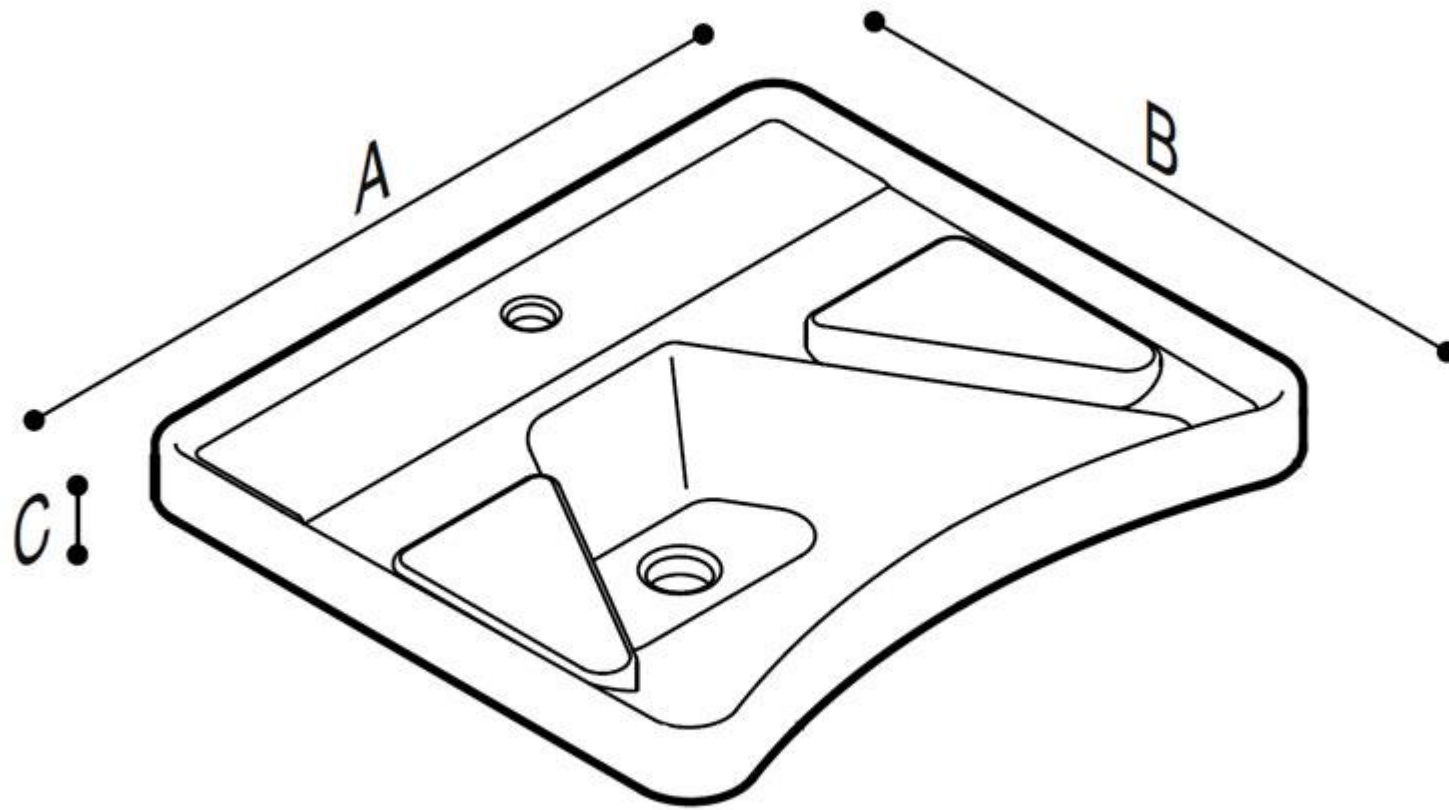

## 130 WASTAFEL

Ergonomische keramische wastafel met elleboogsteunen

- Materiaal: Sanitair porselein
- Geschikt voor een gebruikersgewicht tot 150 kg
- Afmetingen: AxBxC 660x575x220
- Beschikbare kleuren: wit
- Gewicht: 20,2 kg

## 130 WASTAFEL

Artn°	AxBxC (mm)	Gewicht	Belasting
B40CMS01	660x575x220	20.20	

Fixing dowels kit

Y90SES42

Pair of fixing brackets

B41DCS01

Frame for plaster-board walls

B41DDS26