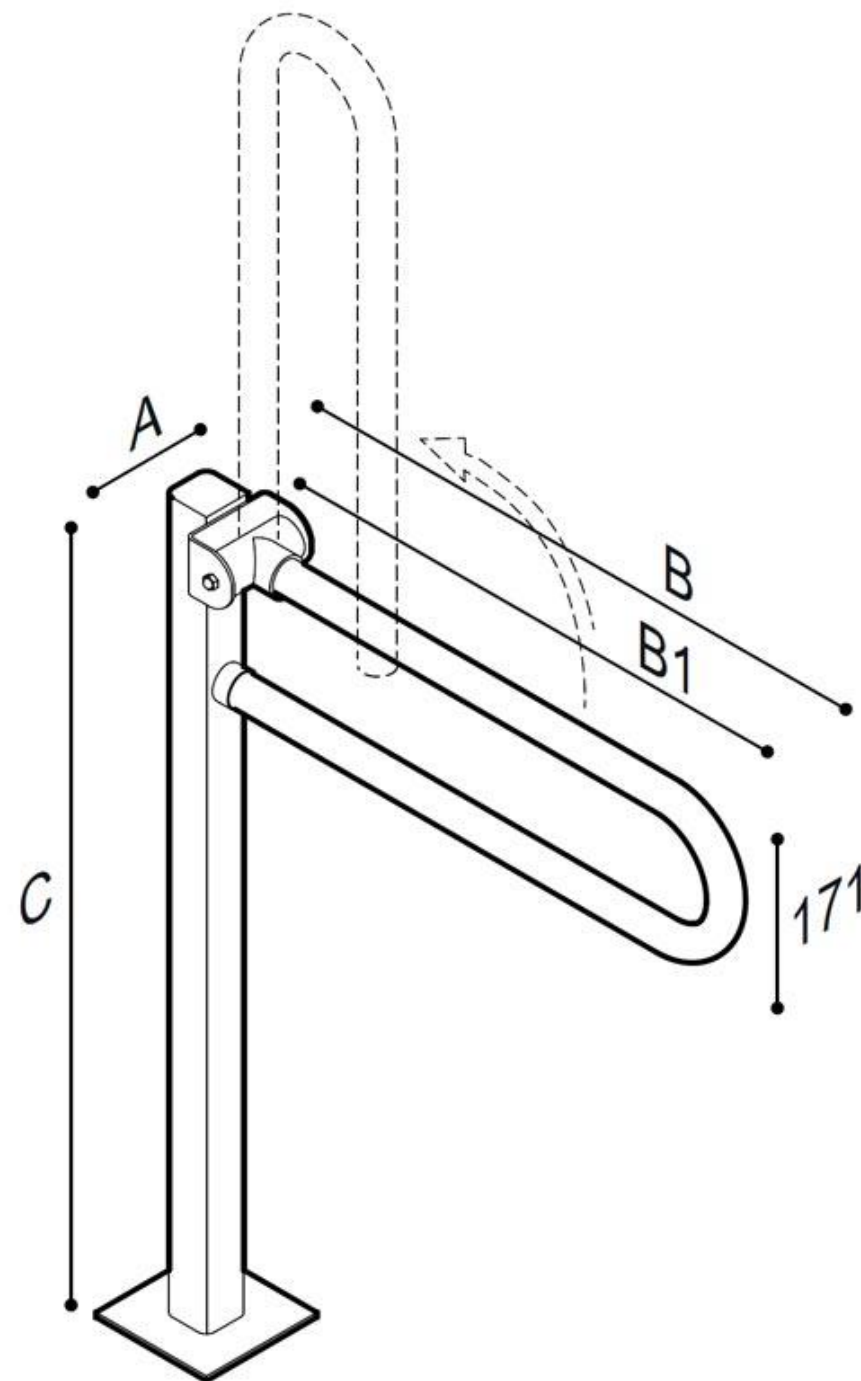

## OPKLAPBARE WANDBEUGEL SATIN met vloerbevestiging

Opklapbare handgreep,  $\varnothing$  32 mm, op voetstuk voor montage op de vloer van roestvrij staal AISI 304 met satijnen afwerking.

Vooraf in de toiletruimte is een opklapbare arm een praktisch en effectief hulpmiddel, deze is uitermate geschikt voor een ruimte waar een achterwand ontbreekt!

- Toepassing: privé woningen, serviceflats, woonzorgcentra en hotels, enz....
- Draagcapaciteit: Verticaal 120 kg
- Afmetingen: 565mm

## OPKLAPBARE WANDBEUGEL SATIN met vloerbevestiging

Artn°	AxBxC (mm)	B1 (mm)	Gewicht	Belasting
G56JCS16	135x693x842	565	5.20	120

## OPKLAPBARE WANDBEUGEL SATIN met vloerbevestiging

Optie toiletrolhouder Artn°F17AGN03

Afmetingen AxBxC(mm): 33x175x155  
Beschikbare kleuren toiletrolhouder