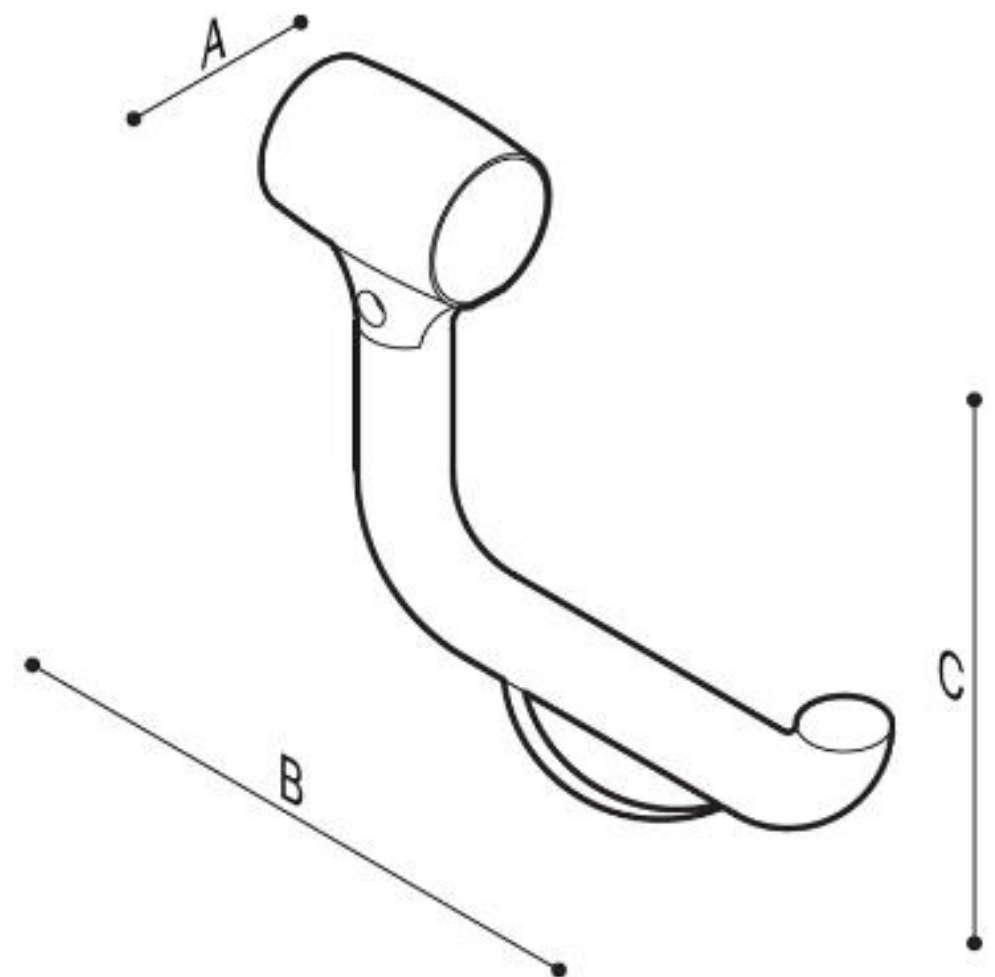

## OPKLAPBARE WANDBEUGEL SATIN met vloerbevestiging

Opklapbare handgreep,  $\varnothing$  32 mm, op voetstuk voor montage op de vloer van roestvrij staal AISI 304 met satijnen afwerking.

Vooraf in de toiletruimte is een opklapbare arm een praktisch en effectief hulpmiddel, deze is uitermate geschikt voor een ruimte waar een achterwand ontbreekt!

## OPKLAPBARE WANDBEUGEL SATIN met vloerbevestiging

Artn°	AxBxC (mm)	B1 (mm)	Gewicht	Belasting
G56JCS16	135x693x842	565	5.20	120

### Opties:

Insertable toilet roll holder

F17AGN03xx

## OPKLAPBARE WANDBEUGEL SATIN met vloerbevestiging

Optie toiletrolhouder Artn°F17AGN03

Afmetingen AxBxC(mm): 33x175x155  
Beschikbare kleuren toiletrolhouder