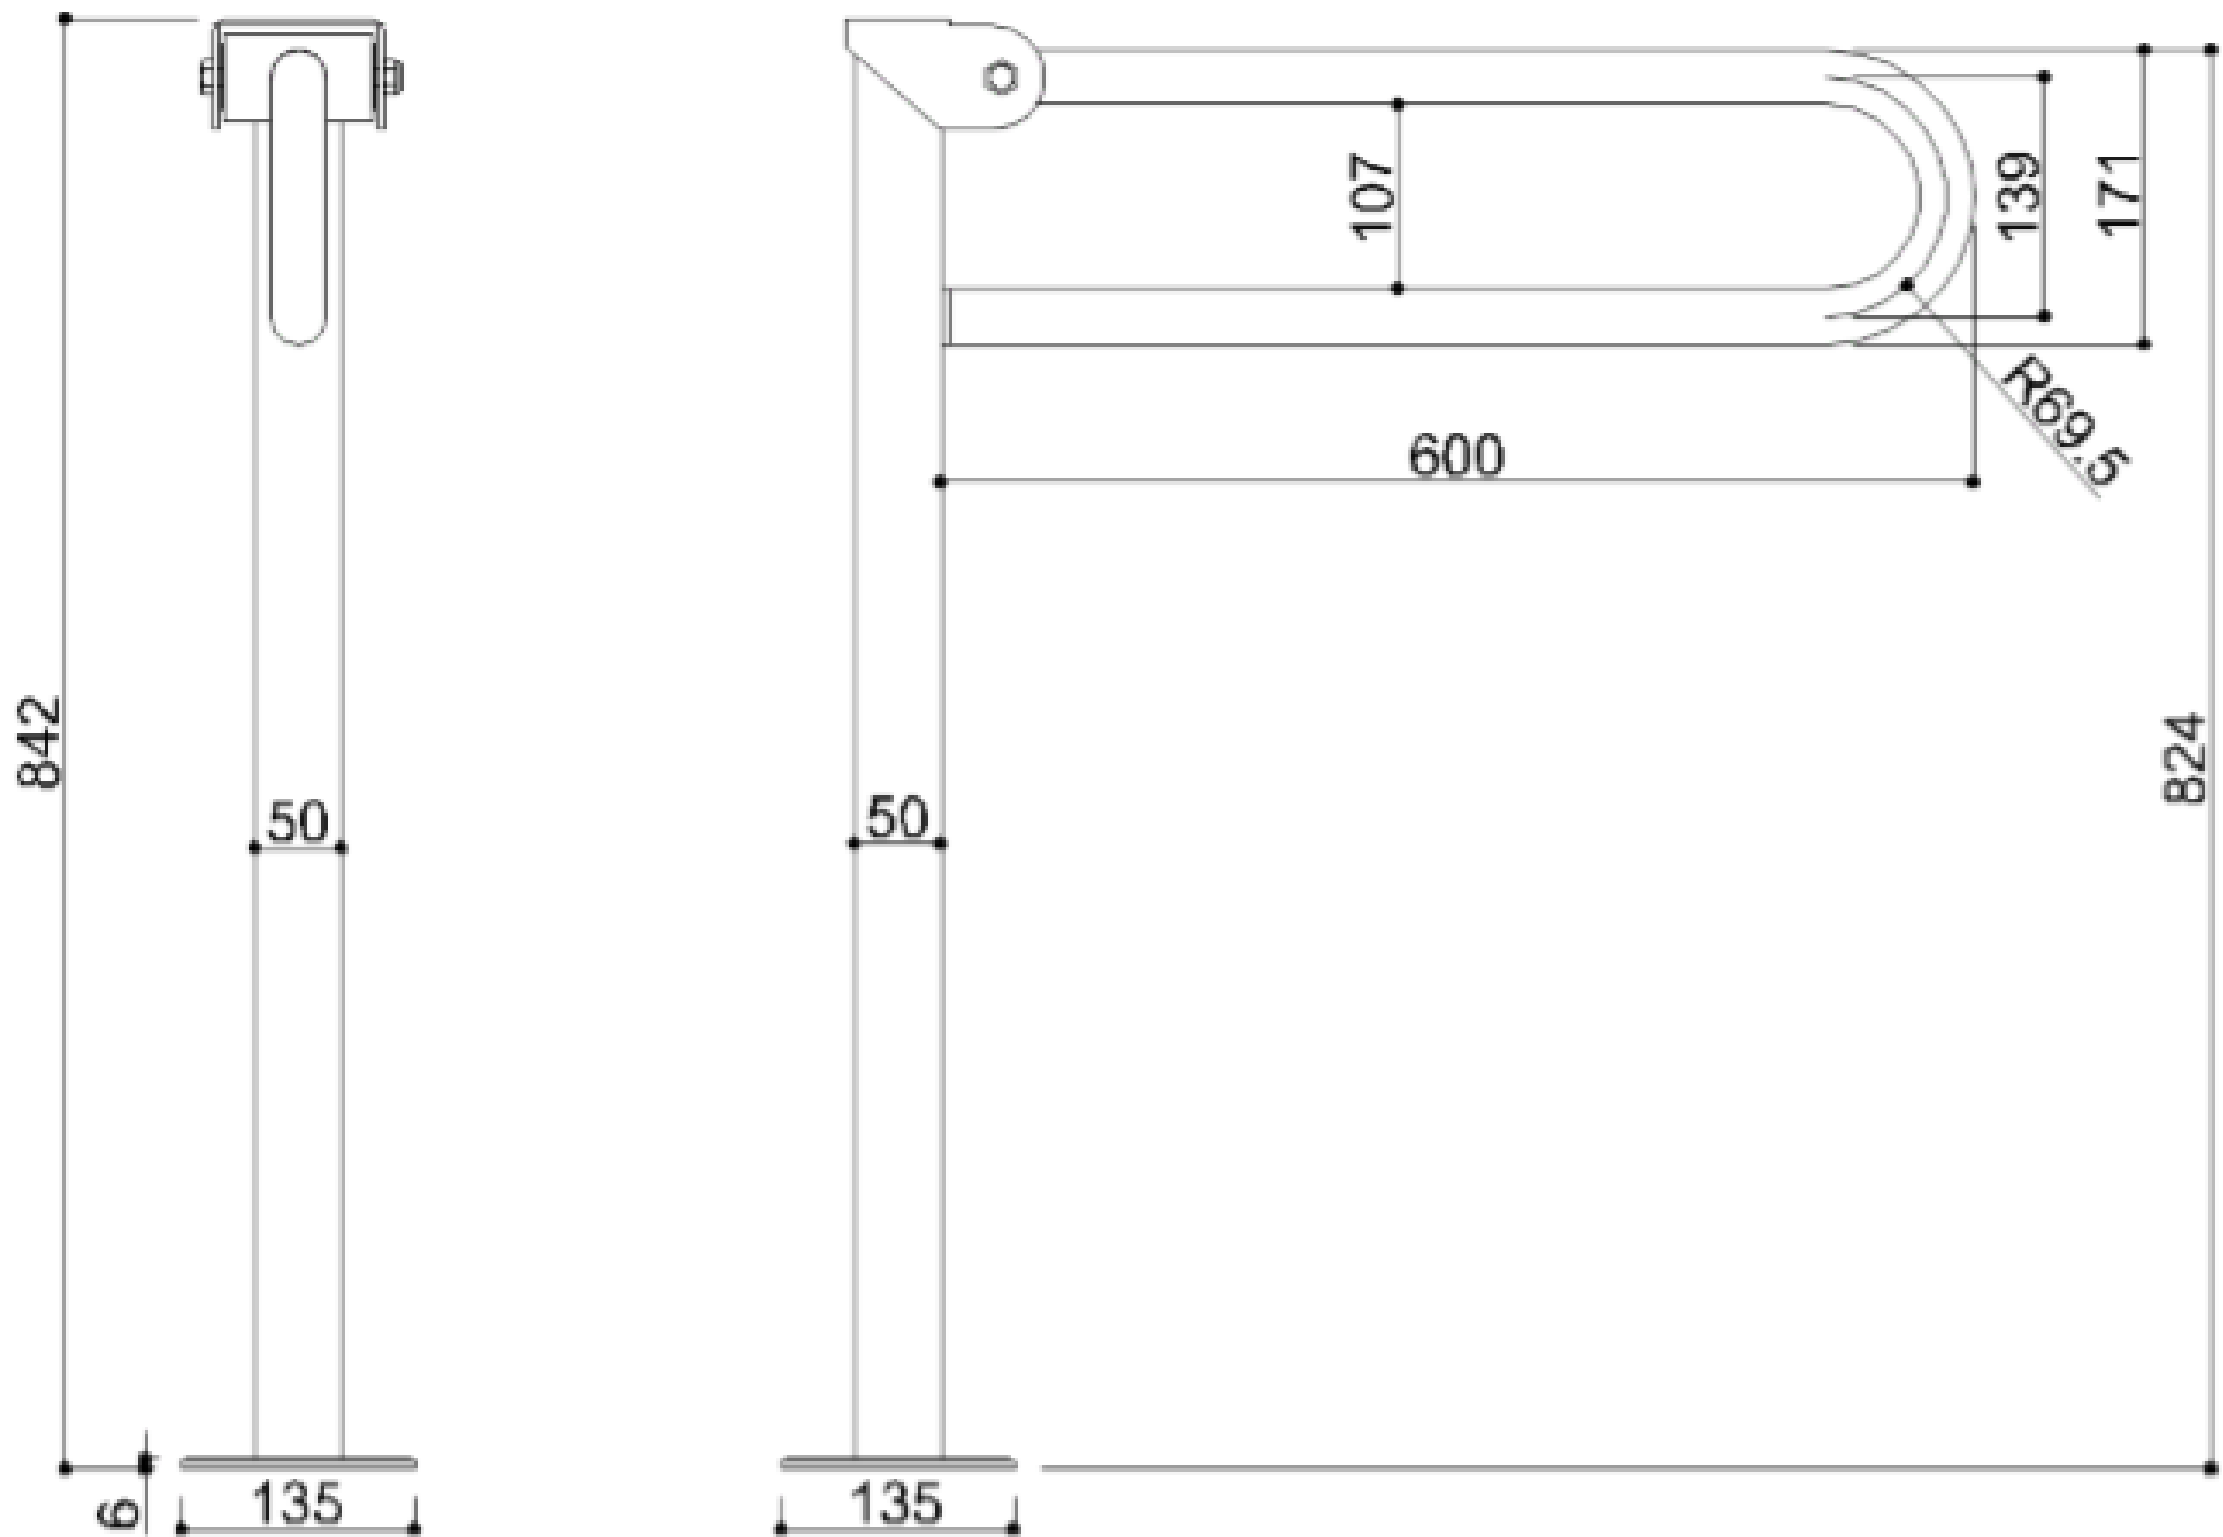

## OPKLAPBARE WANDBEUGEL SATIN met vloerbevestiging

Opklapbare handgreep,  $\varnothing$  32 mm, op voetstuk voor montage op de vloer van roestvrij staal AISI 304 met satijnen afwerking.

Vooraf in de toiletruimte is een opklapbare arm een praktisch en effectief hulpmiddel, deze is uitermate geschikt voor een ruimte waar een achterwand ontbreekt!

## OPKLAPBARE WANDBEUGEL SATIN met vloerbevestiging

Artn°	AxBxC (mm)	B1 (mm)	Gewicht	Belasting
G56JCS16	135x693x842	565	5.20	120

### Opties:

Insertable toilet roll holder

F17AGN03xx

## OPKLAPBARE WANDBEUGEL SATIN met vloerbevestiging

Optie toiletrolhouder Artn°F17AGN03

Afmetingen AxBxC(mm): 33x175x155  
Beschikbare kleuren toiletrolhouder