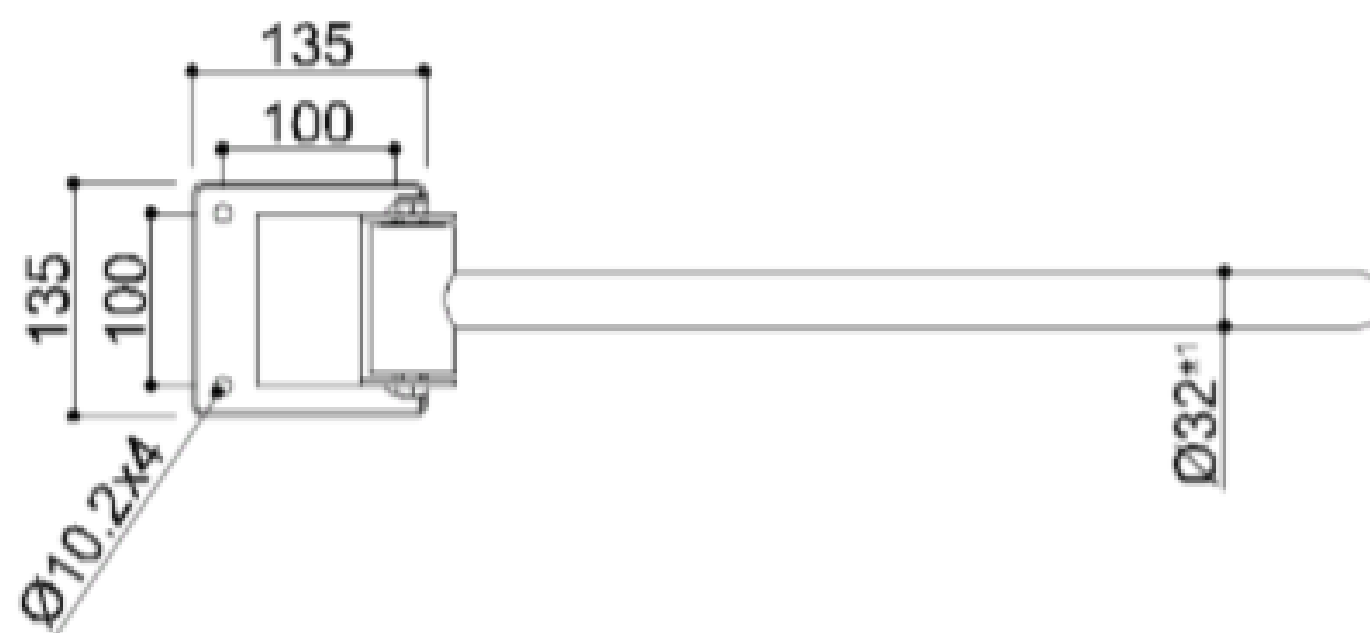

## OPKLAPBARE WANDBEUGEL SATIN met vloerbevestiging

Artn°	AxBxC (mm)	B1 (mm)	Gewicht	Belasting
G56JCS16	135x693x842	565	5.20	120

### Opties:

Insertable toilet roll holder

F17AGN03xx

## OPKLAPBARE WANDBEUGEL SATIN met vloerbevestiging

Optie toiletrolhouder Artn°F17AGN03

Afmetingen AxBxC(mm): 33x175x155  
Beschikbare kleuren toiletrolhouder