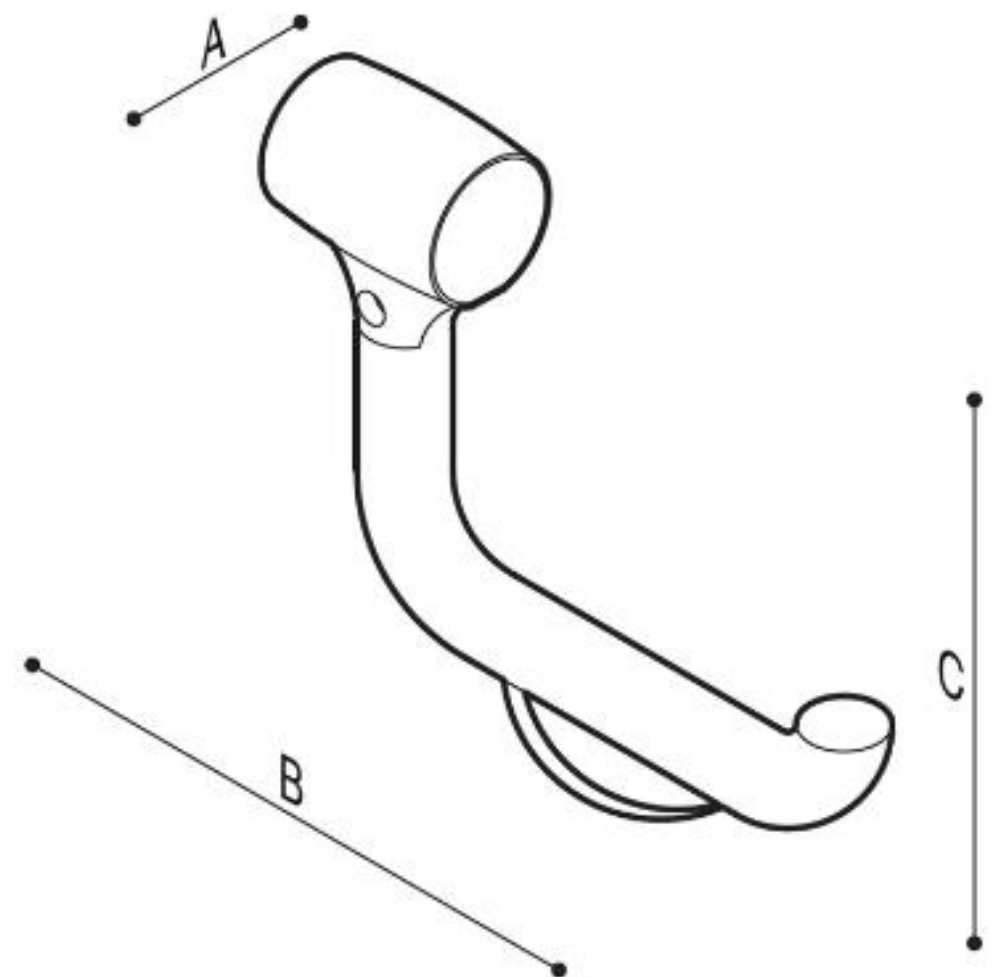

OPKLAPBARE WANDBEUGEL SATIN met versteviging

Opklapbare veiligheidsgreep met verstevigingscharnier en bevestigingsflens van roestvrij staal AISI 304 met satijn glans afwerking. Ø 32 mm

Vooraf in de toiletruimte is een opklapbare arm een praktisch en effectief hulpmiddel.

Artn°	AxBxC (mm)	Gewicht	Belasting
G56JCS12	106x600x220	1.95	150
G56JCS14	106x800x220	2.02	120

Opties:

Insertable toilet roll holder

F17AGN03xx

OPKLAPBARE WANDBEUGEL SATIN met versteviging

OPKLAPBARE WANDBEUGEL SATIN met versteviging

Optie toiletrolhouder Artn°F17AGN03

Afmetingen AxBxC(mm): 33x175x155
Beschikbare kleuren toiletrolhouder

Hakoma
sanitair