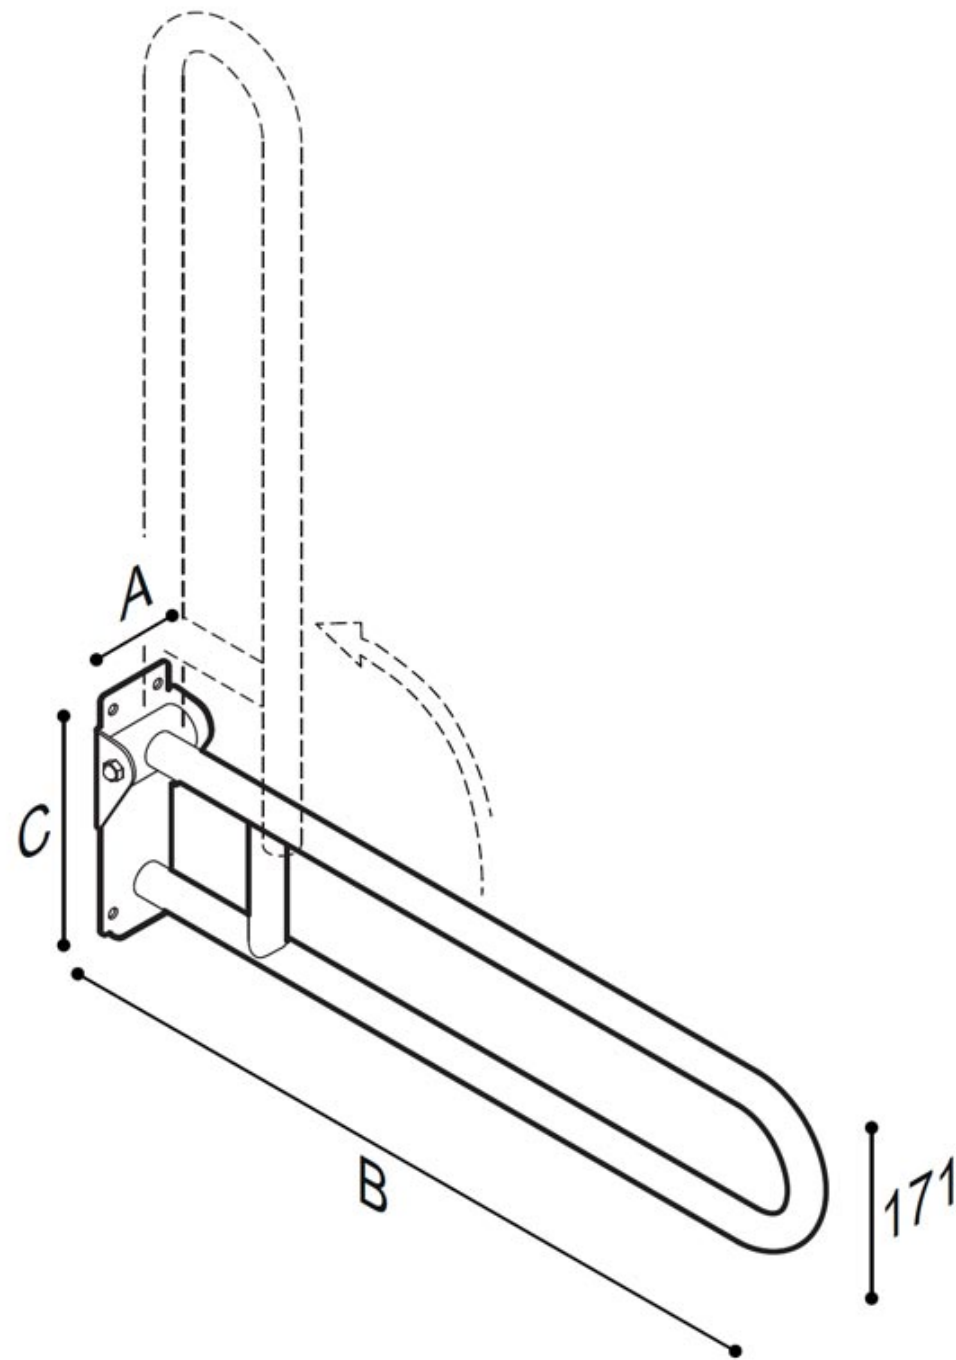

OPKLAPBARE WANDBEUGEL SATIN met versteviging

Opklapbare veiligheidsgreep met verstevigingscharnier en bevestigingsflens van roestvrij staal AISI 304 met satijn glans afwerking. Ø 32 mm

Vooraf in de toiletruimte is een opklapbare arm een praktisch en effectief hulpmiddel.

- Toepassing: privé woningen, serviceflats, woonzorgcentra en hotels, enz....
- Draagcapaciteit: Verticaal 150 kg (12) 120kg (14), horizontaal 40kg
- Afmetingen: 600mm (12)
800mm (14)

OPKLAPBARE WANDBEUGEL SATIN met versteviging

Artn°	AxBxC (mm)	Gewicht	Belasting
G56JCS12	106x600x220	1.95	150
G56JCS14	106x800x220	2.02	120

Opties:

Insertable toilet roll holder

F17AGN03xx

OPKLAPBARE WANDBEUGEL SATIN met versteviging

OPKLAPBARE WANDBEUGEL SATIN met versteviging

Optie toiletrolhouder Artn°F17AGN03

Afmetingen AxBxC(mm): 33x175x155
Beschikbare kleuren toiletrolhouder

Hakoma
sanitair