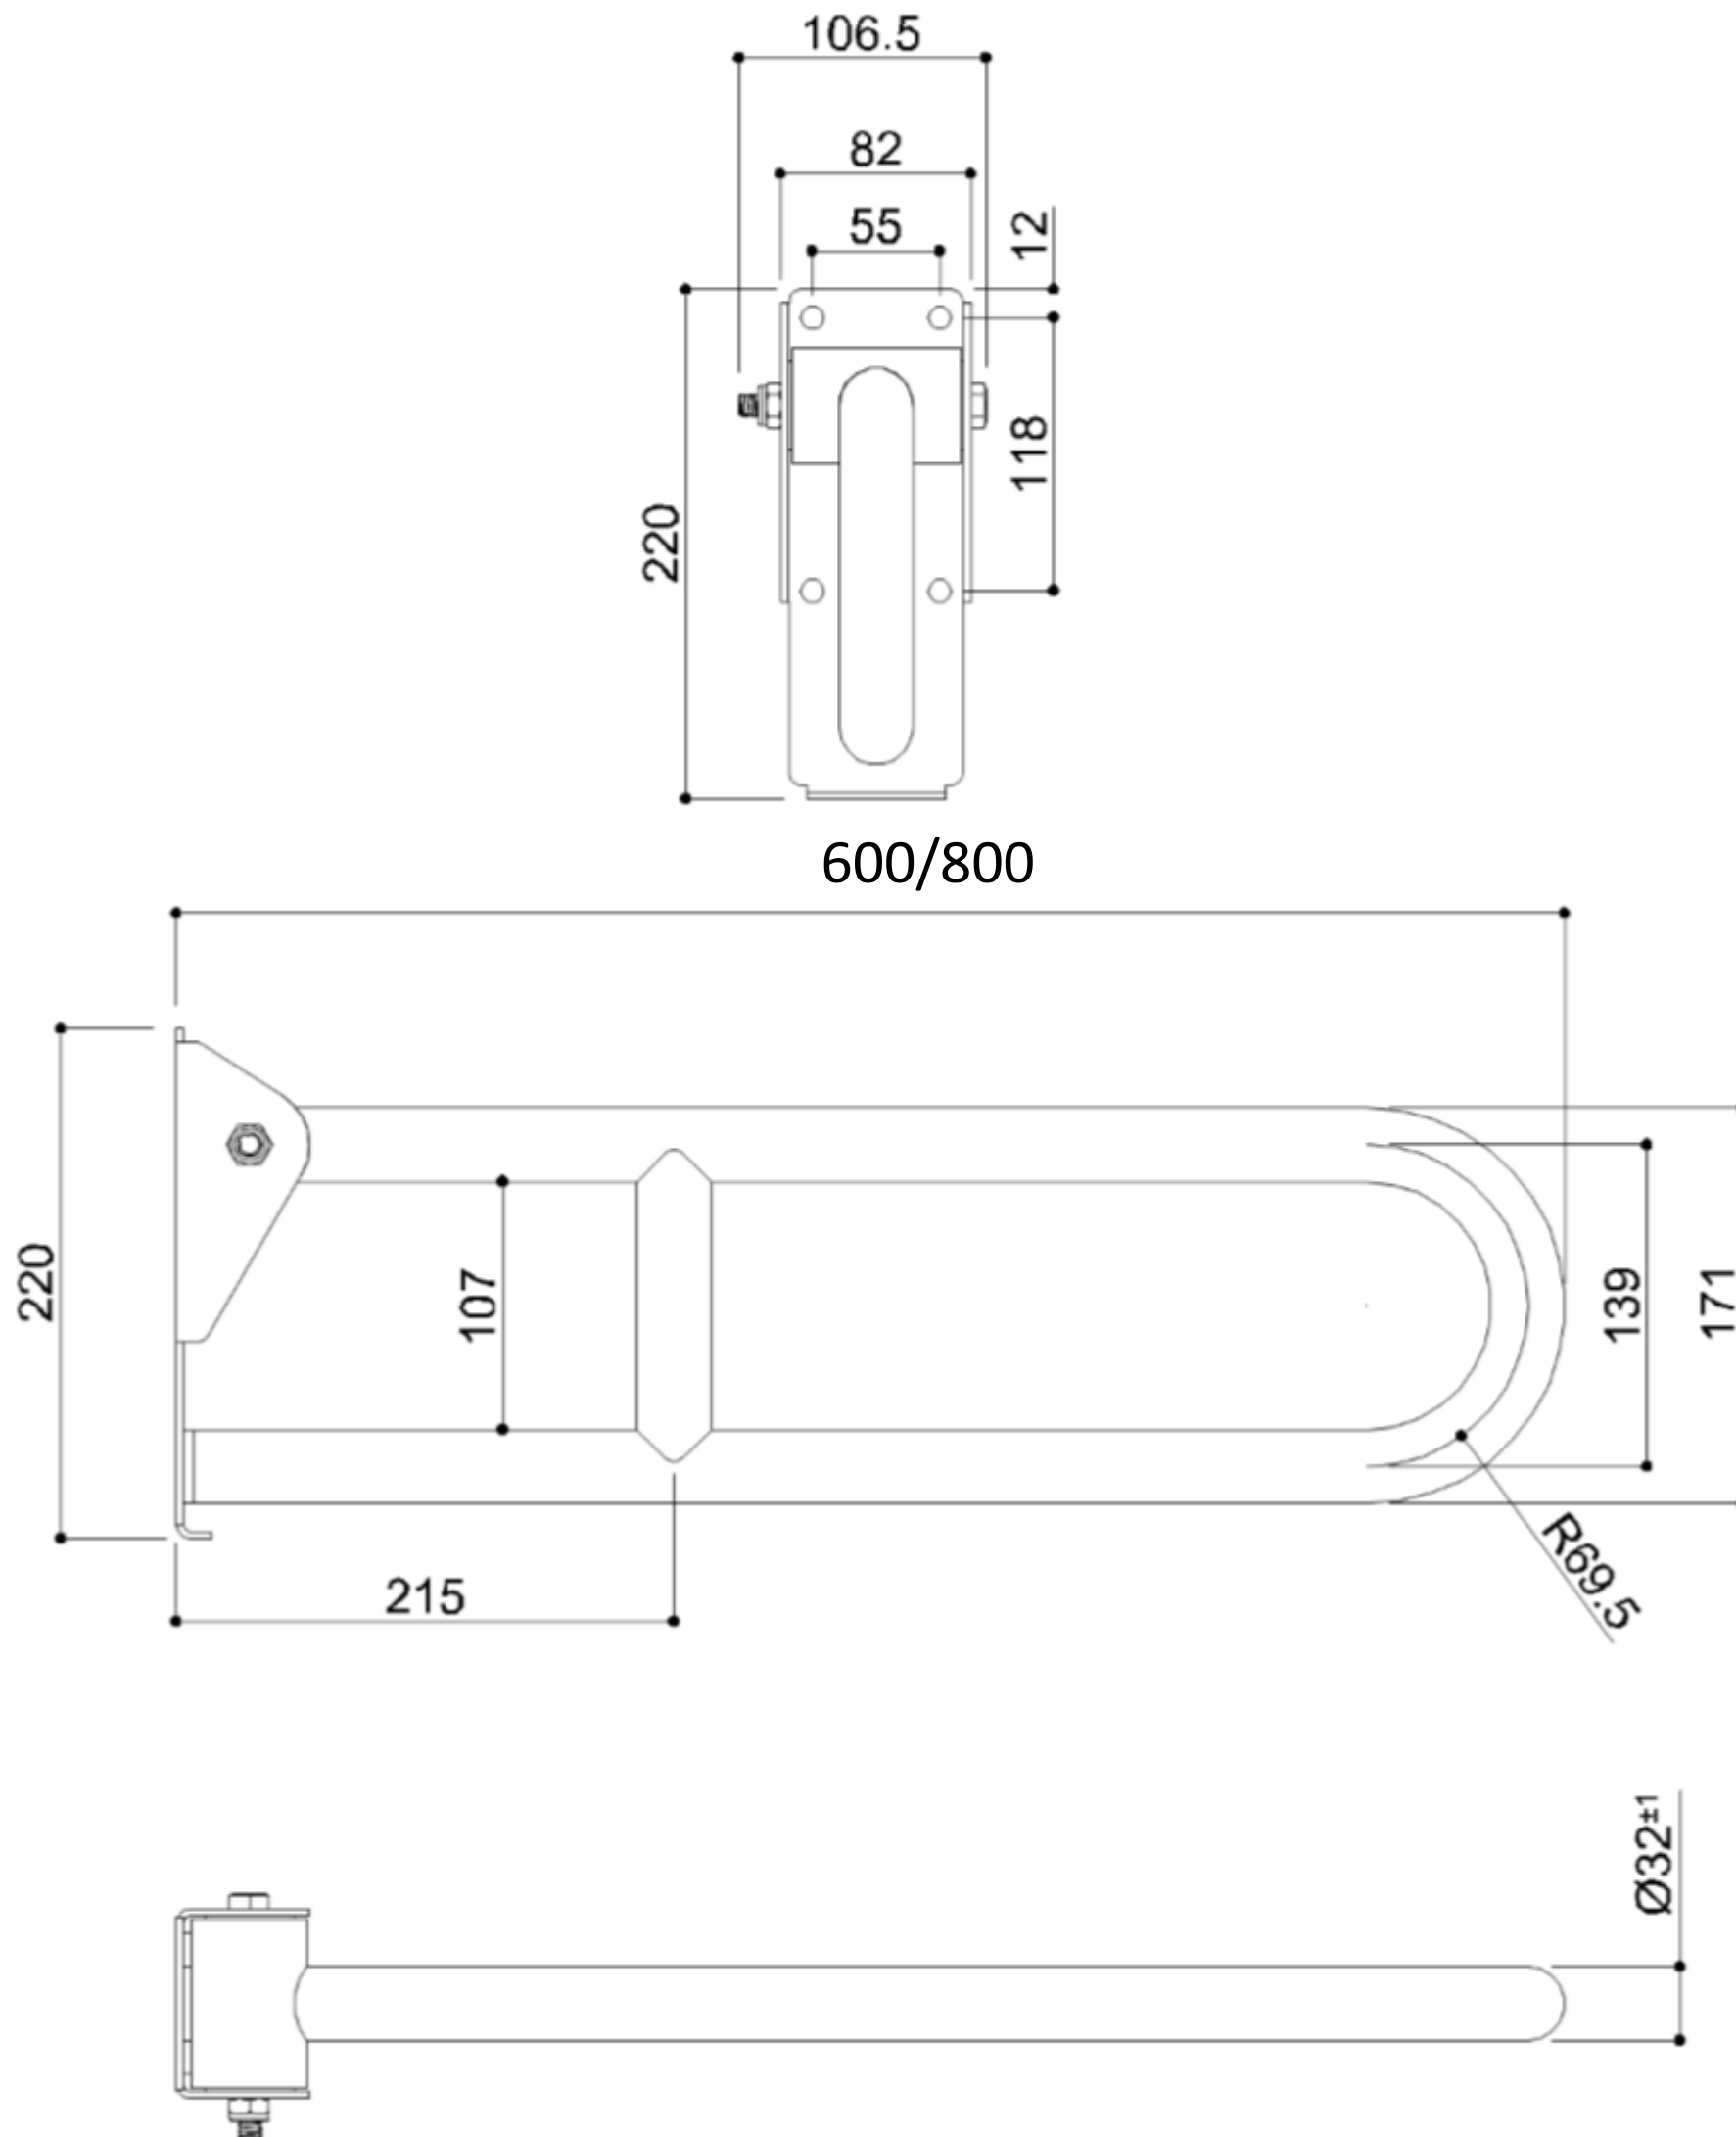

OPKLAPBARE WANDBEUGEL SATIN met versteviging

Opklapbare veiligheidsgreep met verstevigingscharnier en bevestigingsflens van roestvrij staal AISI 304 met satijn glans afwerking. Ø 32 mm

Vooraf in de toiletruimte is een opklapbare arm een praktisch en effectief hulpmiddel.

Artn°	AxBxC (mm)	Gewicht	Belasting
G56JCS12	106x600x220	1.95	150
G56JCS14	106x800x220	2.02	120

Opties:

Insertable toilet roll holder

F17AGN03xx

OPKLAPBARE WANDBEUGEL SATIN met versteviging

OPKLAPBARE WANDBEUGEL SATIN met versteviging

Optie toiletrolhouder Artn°F17AGN03

Afmetingen AxBxC(mm): 33x175x155
Beschikbare kleuren toiletrolhouder

Hakoma
sanitair