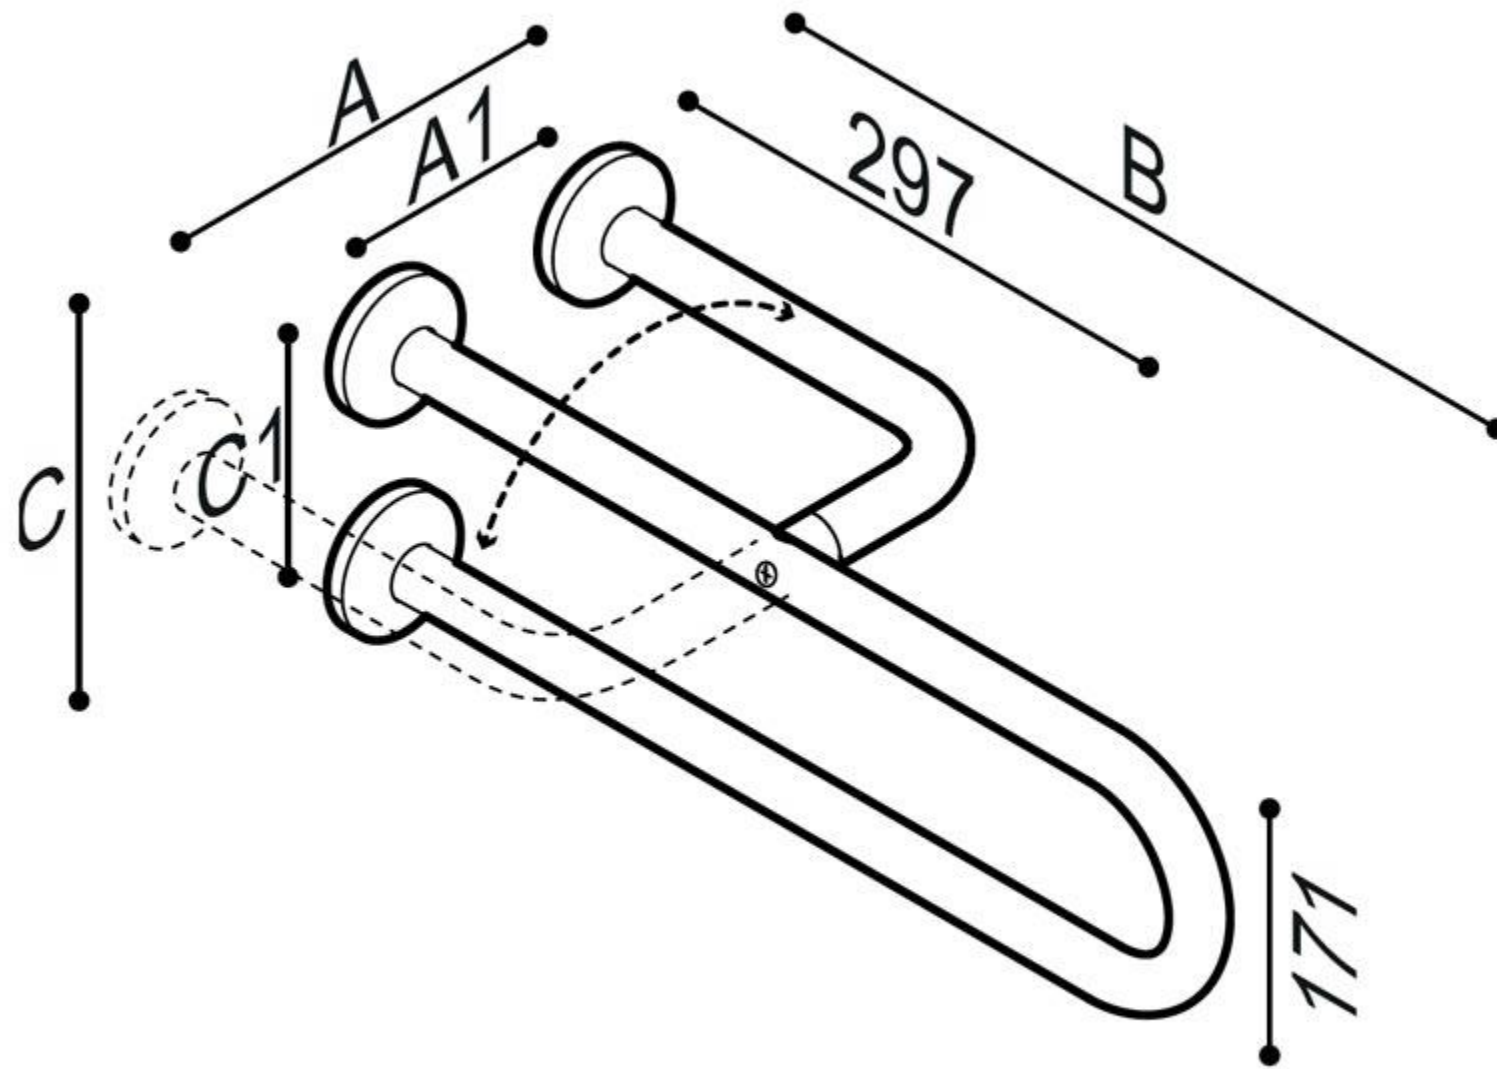

WANDBEUGEL RVS SATIN Lateral

Vaste zijdelingse veiligheidsgreep en bevestigingsflenzen van roestvrij staal AISI 304 met satijn glans afwerking. Ø 32 mm

Voor de veiligheid van de gebruiker is dit een ideaal hulpmiddel, deze kan gedraaid worden naargelang de wens van de gebruiker (zie tekening)

- Toepassing: privé woningen, serviceflats, woonzorgcentra en hotels, enz....
- Draagcapaciteit: Verticaal 120 kg
- Kleur: RVS satijn

WANDBEUGEL RVS SATIN Lateral

Artn°	AxBxC (mm)	A1xC1 (mm)	Gewicht	Belasting
G56JCS05	229x600x218	150x139	1.90	150
G56JCS07	229x800x218	150x139	2.10	150

WANDBEUGEL RVS SATIN Lateral