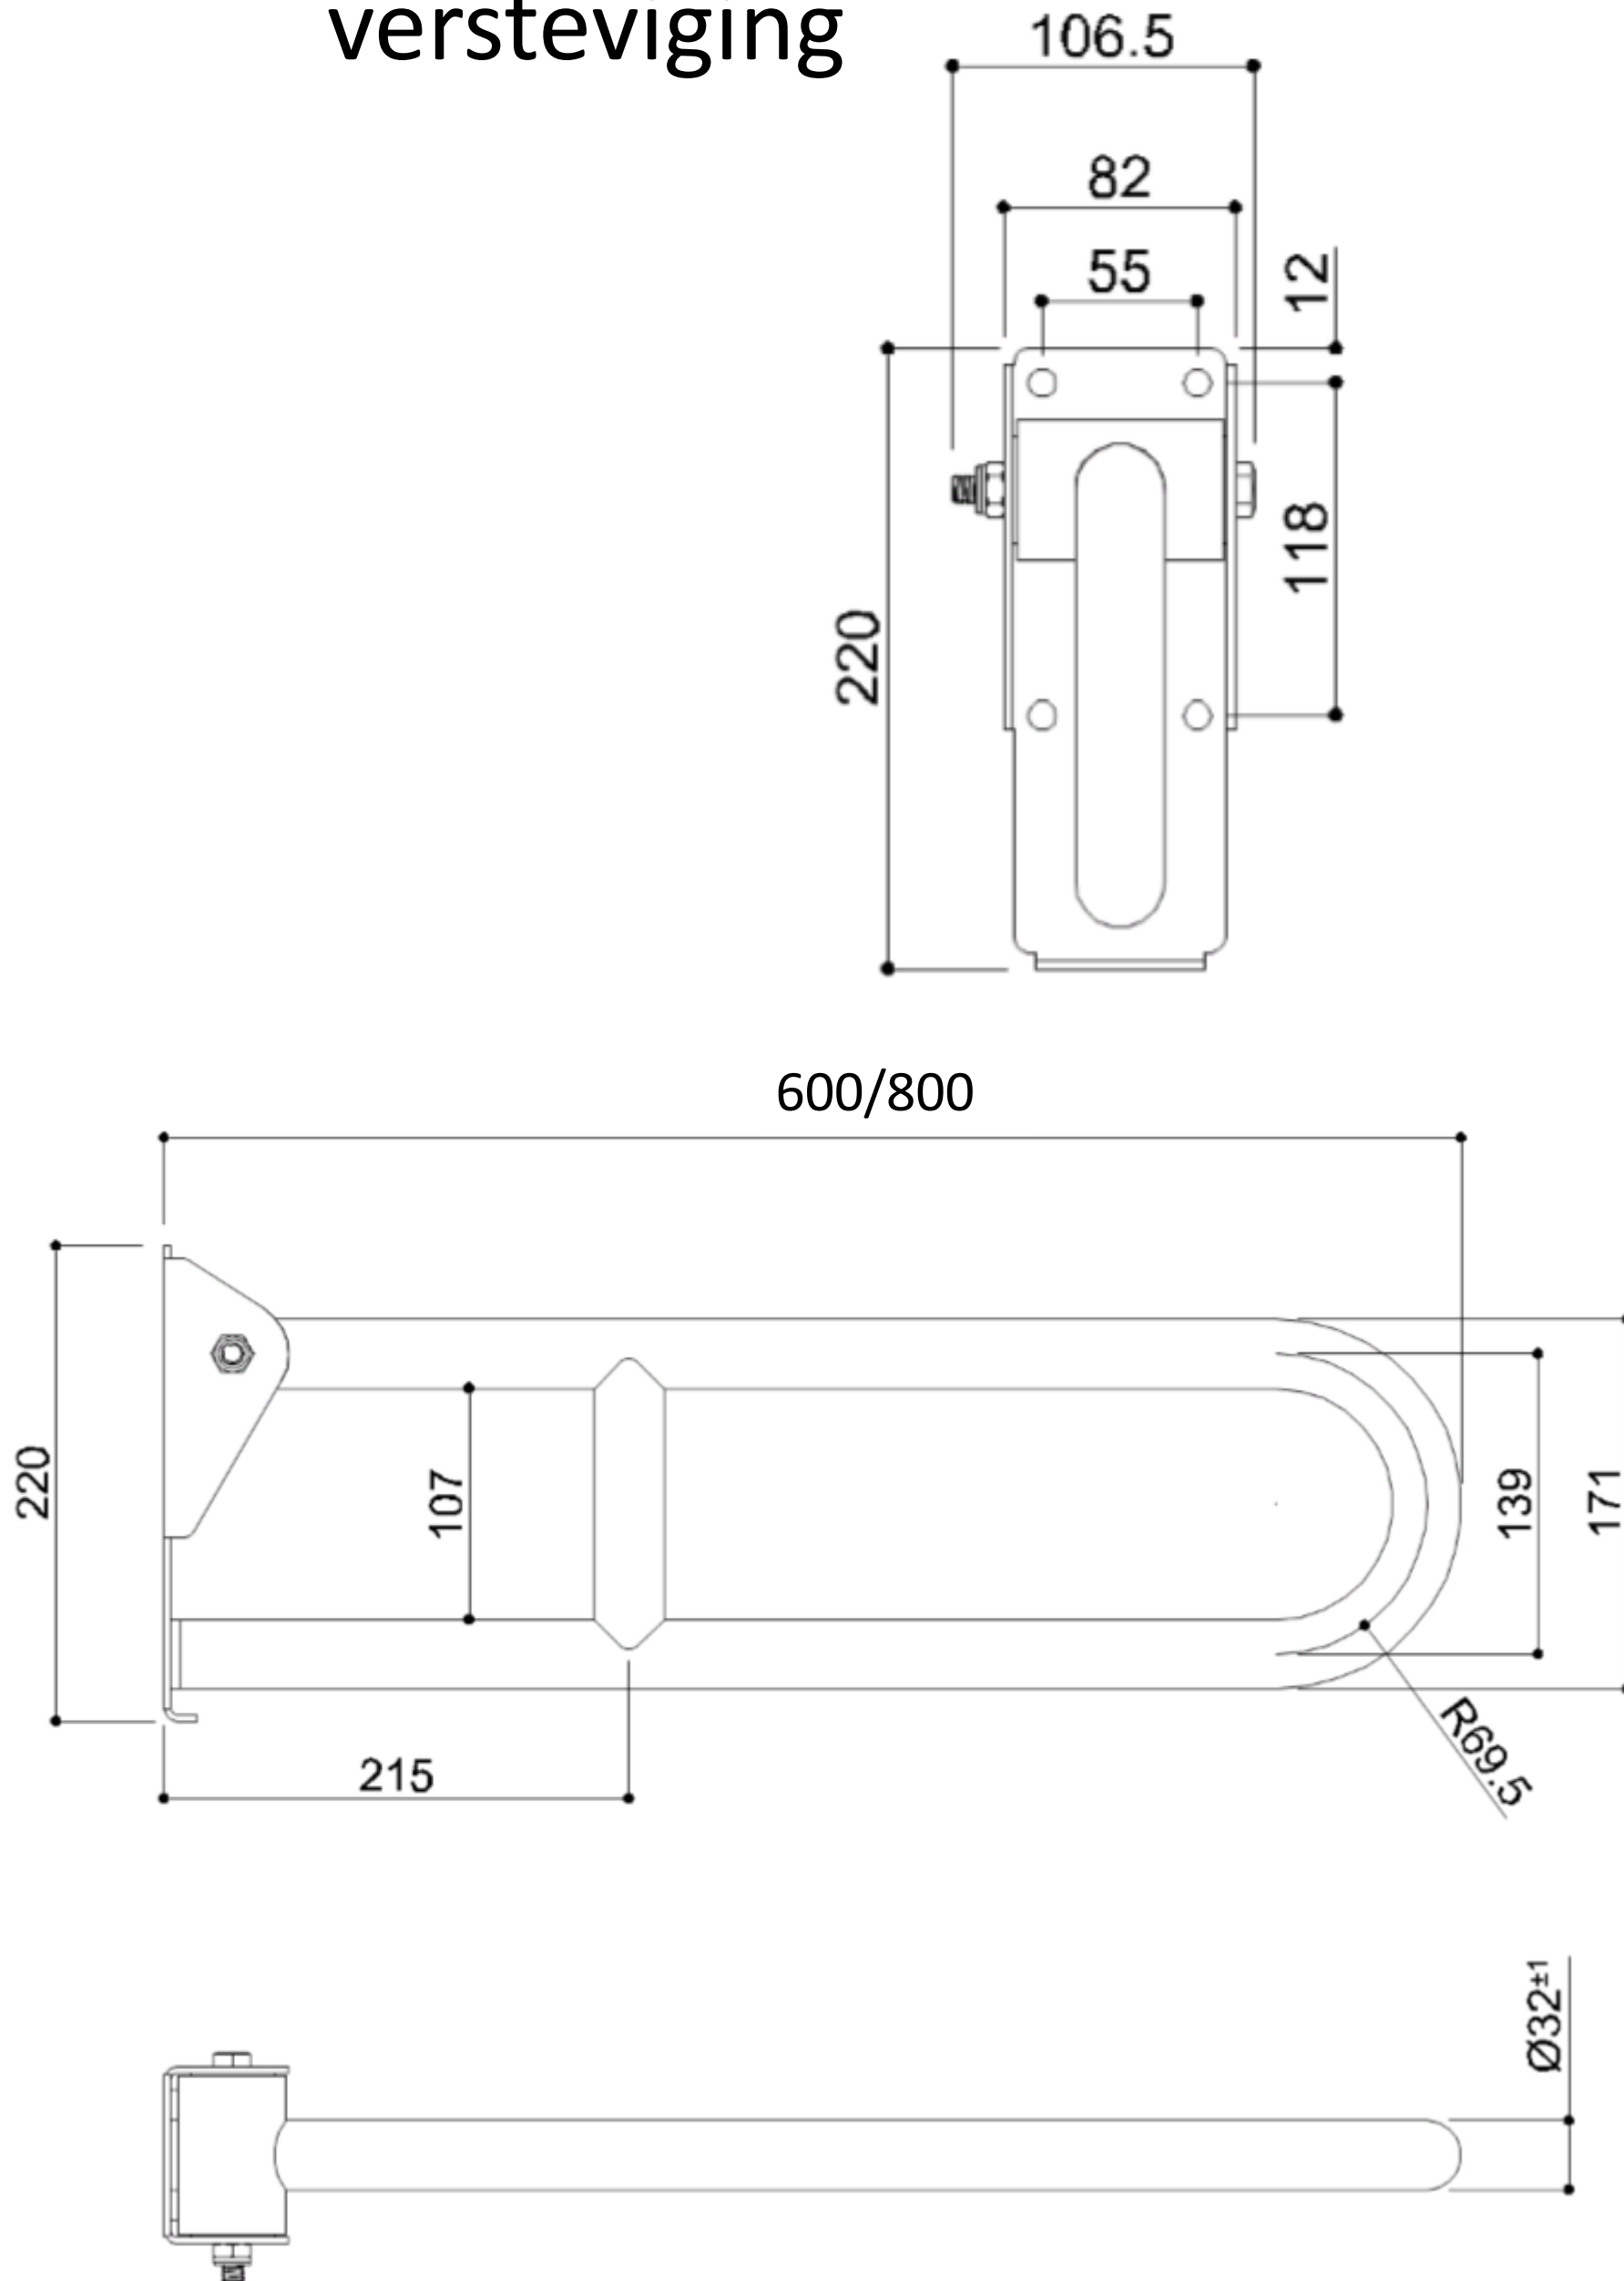

OPKLAPBARE WANDBEUGEL POLISH met versteviging

Opklapbare veiligheidsgreep met verstevigingscharnier en bevestigingsflens van RVS AISI 304 met gepolijste afwerking. Ø 32 mm

Vooraf in de toiletruimte is een opklapbare arm een praktisch en effectief hulpmiddel.

- Toepassing: privé woningen, serviceflats, woonzorgcentra en hotels, enz....
- Afmetingen: 116x600x226mm (32)
116x800x226mm (34)
- Draagcapaciteit: verticaal 150 kg, horizontaal 40kg
- Afwerking: Polished RVS

OPKLAPBARE WANDBEUGEL POLISH met versteviging

Artn°	AxBxC (mm)	Gewicht	Belasting
G29JCS32	116x600x226	2.02	150
G29JCS34	116x800x226	2.10	120

Opties:

Insertable toilet roll holder

F17AGN03xx

OPKLAPBARE WANDBEUGEL POLISH met versteviging

OPKLAPBARE WANDBEUGEL POLISH met versteviging

Optie toiletrolhouder Artn°F17AGN03

Afmetingen AxBxC(mm): 33x175x155
Beschikbare kleuren toiletrolhouder