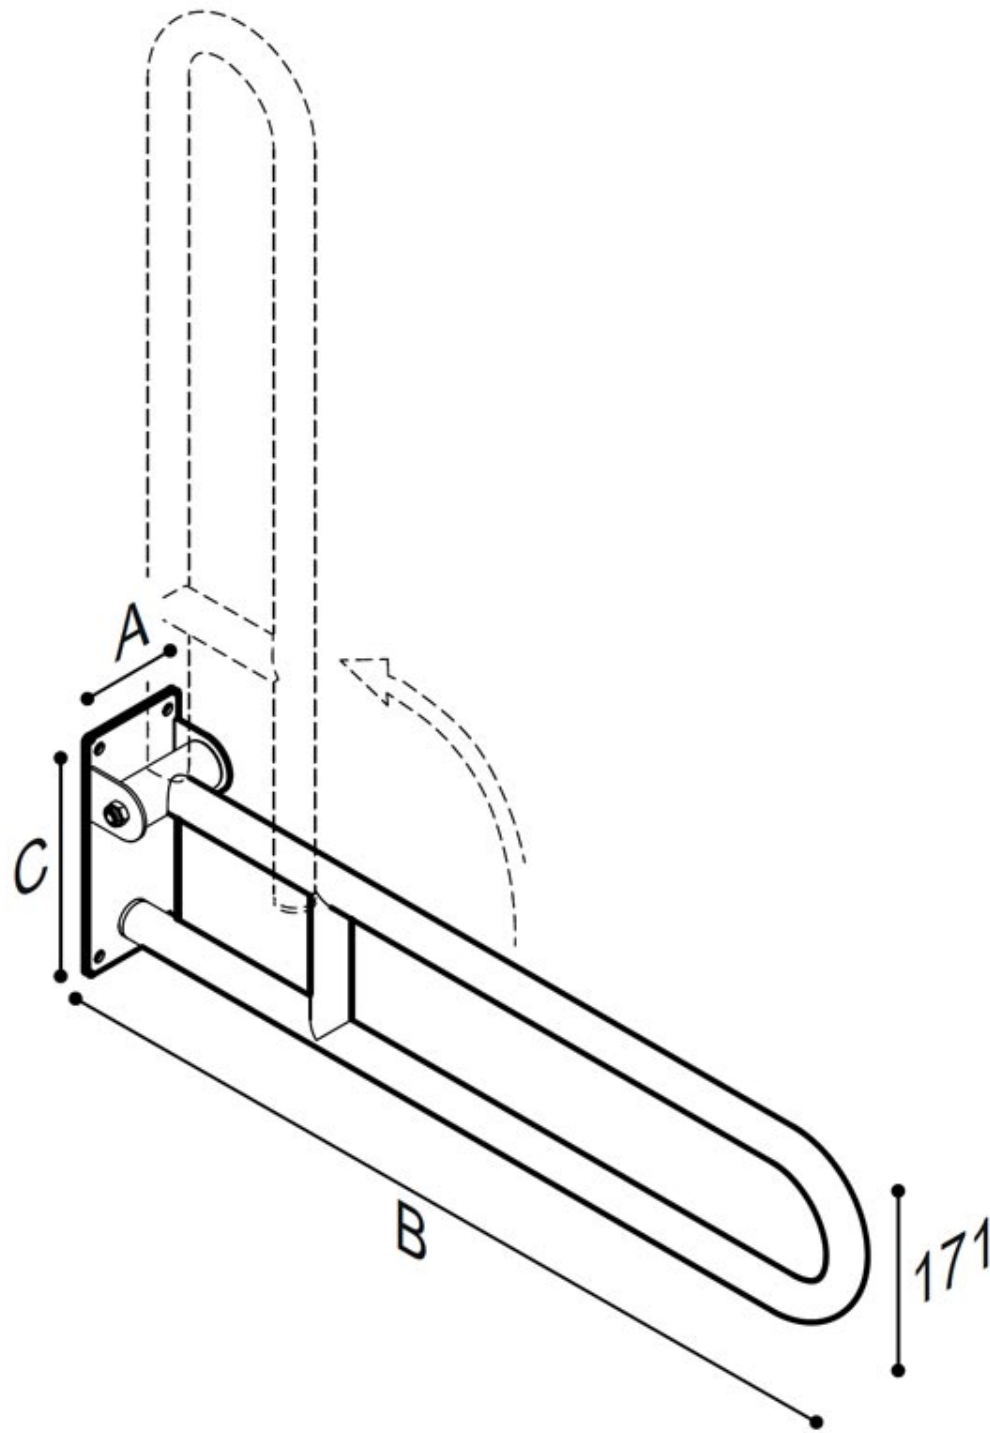

OPKLAPBARE WANDBEUGEL POLISH met versteviging

Opklapbare veiligheidsgreep met verstevigingscharnier en bevestigingsflens van RVS AISI 304 met gepolijste afwerking. Ø 32 mm

Vooraf in de toiletruimte is een opklapbare arm een praktisch en effectief hulpmiddel.

- Toepassing: privé woningen, serviceflats, woonzorgcentra en hotels, enz....
- Afmetingen: 116x600x226mm (32)
116x800x226mm (34)
- Draagcapaciteit: verticaal 150 kg, horizontaal 40kg
- Afwerking: Polished RVS

OPKLAPBARE WANDBEUGEL POLISH met versteviging

Artn°	AxBxC (mm)	Gewicht	Belasting
G29JCS32	116x600x226	2.02	150
G29JCS34	116x800x226	2.10	120

Opties:

Insertable toilet roll holder

F17AGN03xx

OPKLAPBARE WANDBEUGEL POLISH met versteviging

OPKLAPBARE WANDBEUGEL POLISH met versteviging

Optie toiletrolhouder Artn°F17AGN03

Afmetingen AxBxC(mm): 33x175x155
Beschikbare kleuren toiletrolhouder