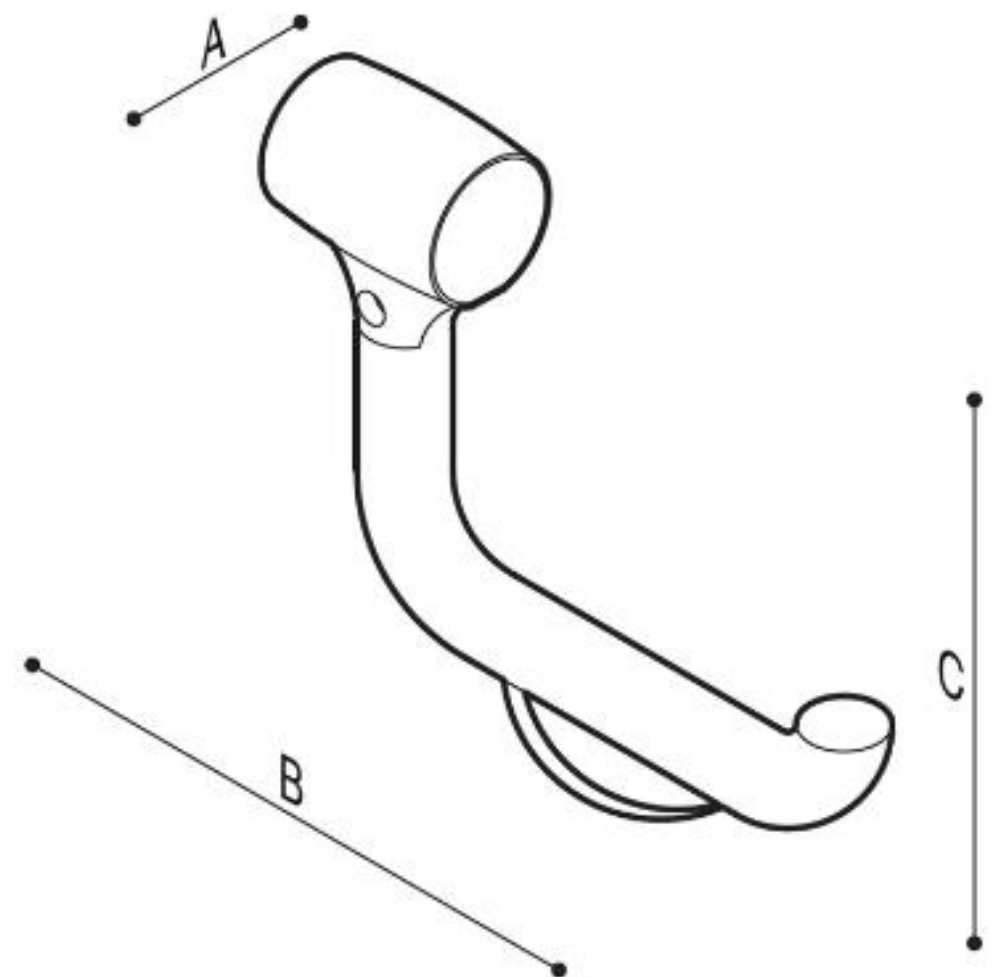

OPKLAPBARE WANDBEUGEL POLISH met versteviging

Opklapbare veiligheidsgreep met verstevigingscharnier en bevestigingsflens van RVS AISI 304 met gepolijste afwerking. Ø 32 mm

Vooraf in de toiletruimte is een opklapbare arm een praktisch en effectief hulpmiddel.

- Toepassing: privé woningen, serviceflats, woonzorgcentra en hotels, enz....
- Afmetingen: 116x600x226mm (32)
116x800x226mm (34)
- Draagcapaciteit: verticaal 150 kg, horizontaal 40kg
- Afwerking: Polished RVS

OPKLAPBARE WANDBEUGEL POLISH met versteviging

Artn°	AxBxC (mm)	Gewicht	Belasting
G29JCS32	116x600x226	2.02	150
G29JCS34	116x800x226	2.10	120

Opties:

Insertable toilet roll holder

F17AGN03xx

OPKLAPBARE WANDBEUGEL POLISH met versteviging

OPKLAPBARE WANDBEUGEL POLISH met versteviging

Optie toiletrolhouder Artn°F17AGN03

Afmetingen AxBxC(mm): 33x175x155
Beschikbare kleuren toiletrolhouder