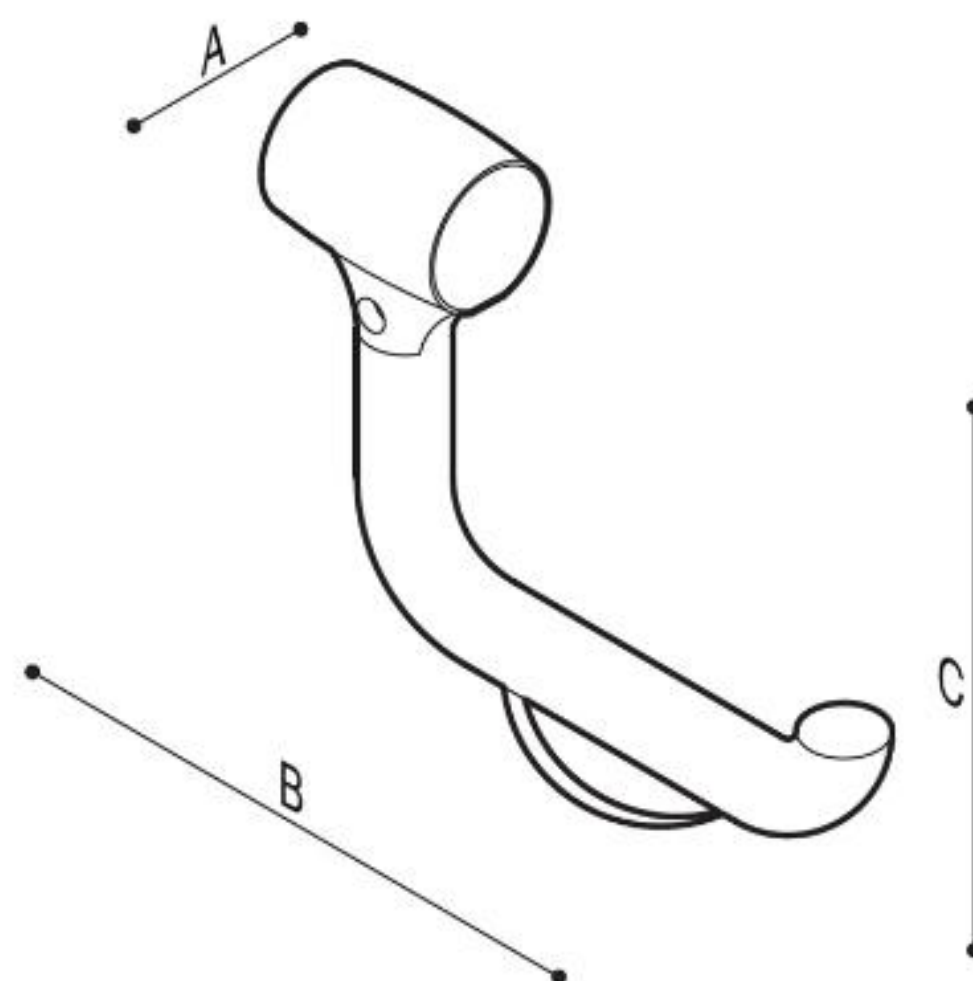

OPKLAPBARE WANDBEUGEL 60 cm

Opklapbare veiligheidsbeugel van gepolijst roestvrij staal met traploos remsysteem, verborgen wandbevestigingsplaat in roestvrij staal met PVD-afdekking voor oppervlaktebehandeling, handgreep, Ø 32x1,5 mm

OPKLAPBARE WANDBEUGEL 60 cm

Artn°	AxBxC (mm)	Gewicht	Belasting
G29JCS12	110x600x218	2.00	120

OPKLAPBARE WANDBEUGEL 60 cm

OPKLAPBARE WANDBEUGEL 60 cm

Optie toiletrolhouder Artn°F17AGN03

Afmetingen AxBxC(mm): 33x175x155
Beschikbare kleuren toiletrolhouder