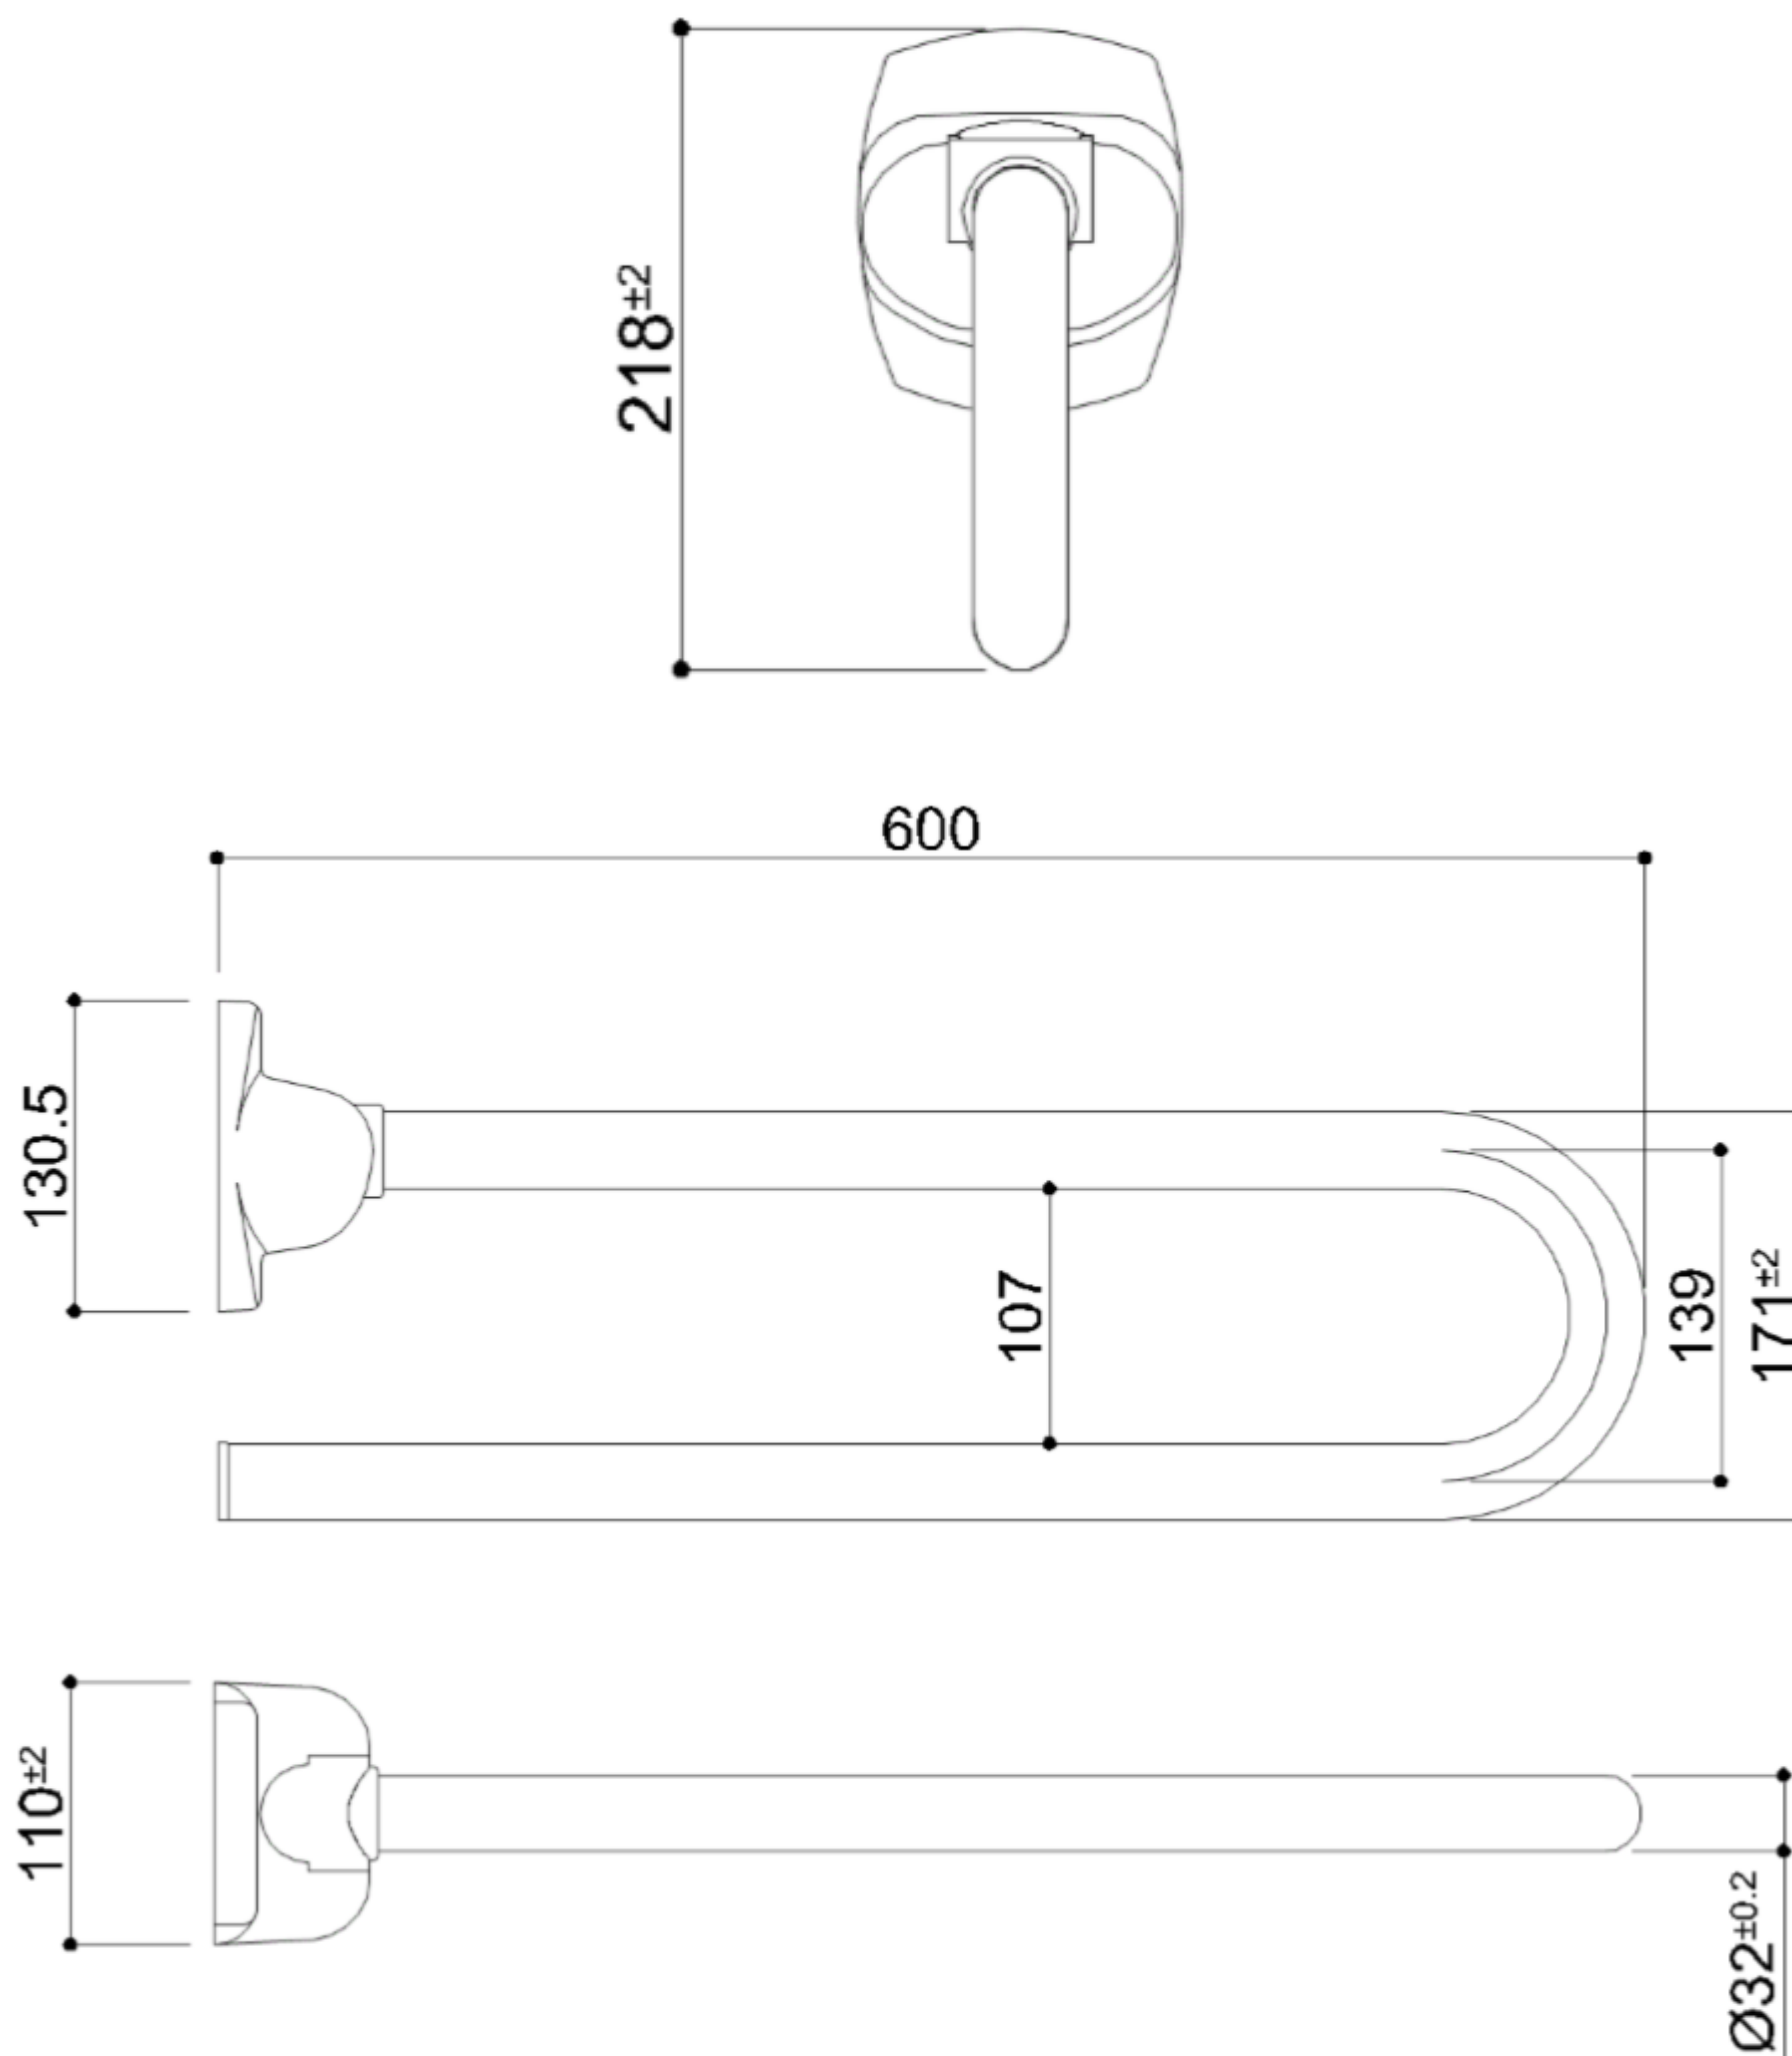

OPKLAPBARE WANDBEUGEL 60 cm

Opklapbare veiligheidsbeugel van gepolijst roestvrij staal met traploos remsysteem, verborgen wandbevestigingsplaat in roestvrij staal met PVD-afdekking voor oppervlaktebehandeling, handgreep, Ø 32x1,5 mm

OPKLAPBARE WANDBEUGEL 60 cm

Artn°	AxBxC (mm)	Gewicht	Belasting
G29JCS12	110x600x218	2.00	120

OPKLAPBARE WANDBEUGEL 60 cm

OPKLAPBARE WANDBEUGEL 60 cm

Optie toiletrolhouder Artn°F17AGN03

Afmetingen AxBxC(mm): 33x175x155
Beschikbare kleuren toiletrolhouder