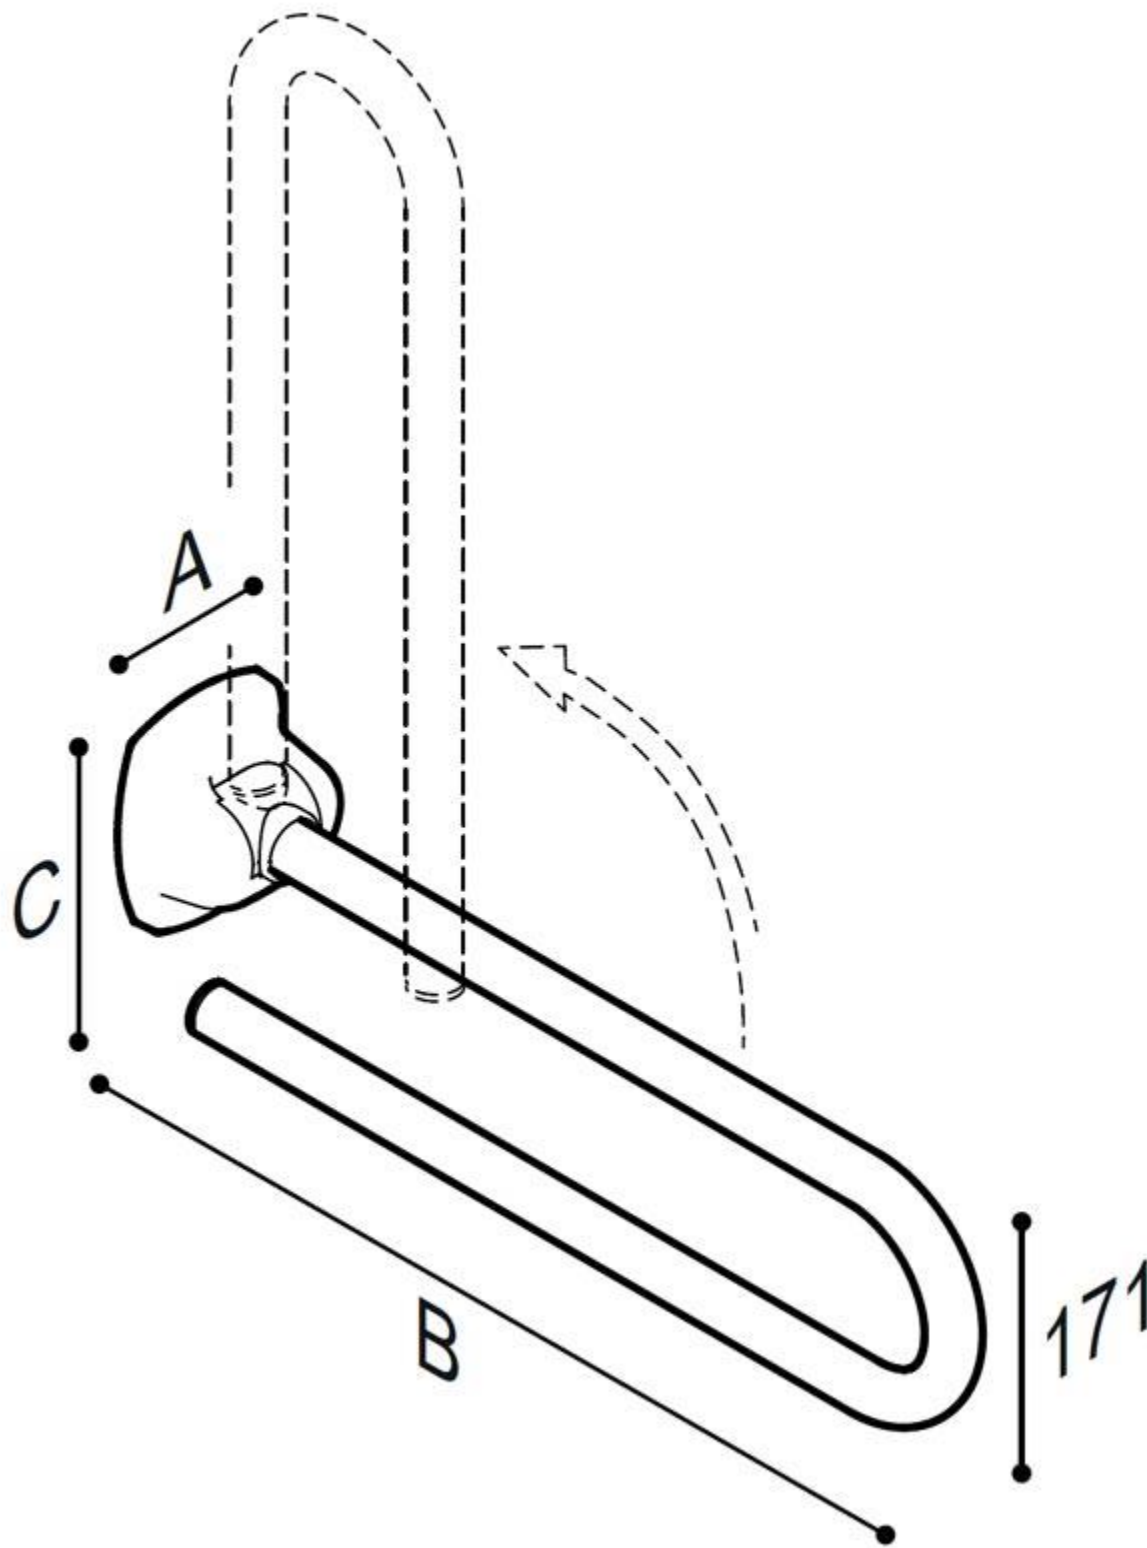

OPKLAPBARE WANDBEUGEL 60 cm

Opklapbare veiligheidsbeugel van gepolijst roestvrij staal met traploos remsysteem, verborgen wandbevestigingsplaat in roestvrij staal met PVD-afdekking voor oppervlaktebehandeling, handgreep, Ø 32x1,5 mm

Vooraf in de toiletruimte is een opklapbare arm een praktisch en effectief hulpmiddel.

- Toepassing: privé woningen, serviceflats, woonzorgcentra en hotels, enz....
- Afmetingen: 600mm
- Draagcapaciteit: verticaal 120 kg, horizontaal 40 kg
- Afwerking: Polished RVS

OPKLAPBARE WANDBEUGEL 60 cm

Artn°	AxBxC (mm)	Gewicht	Belasting
G29JCS12	110x600x218	2.00	120

OPKLAPBARE WANDBEUGEL 60 cm

OPKLAPBARE WANDBEUGEL 60 cm

Optie toiletrolhouder Artn°F17AGN03

Afmetingen AxBxC(mm): 33x175x155
Beschikbare kleuren toiletrolhouder