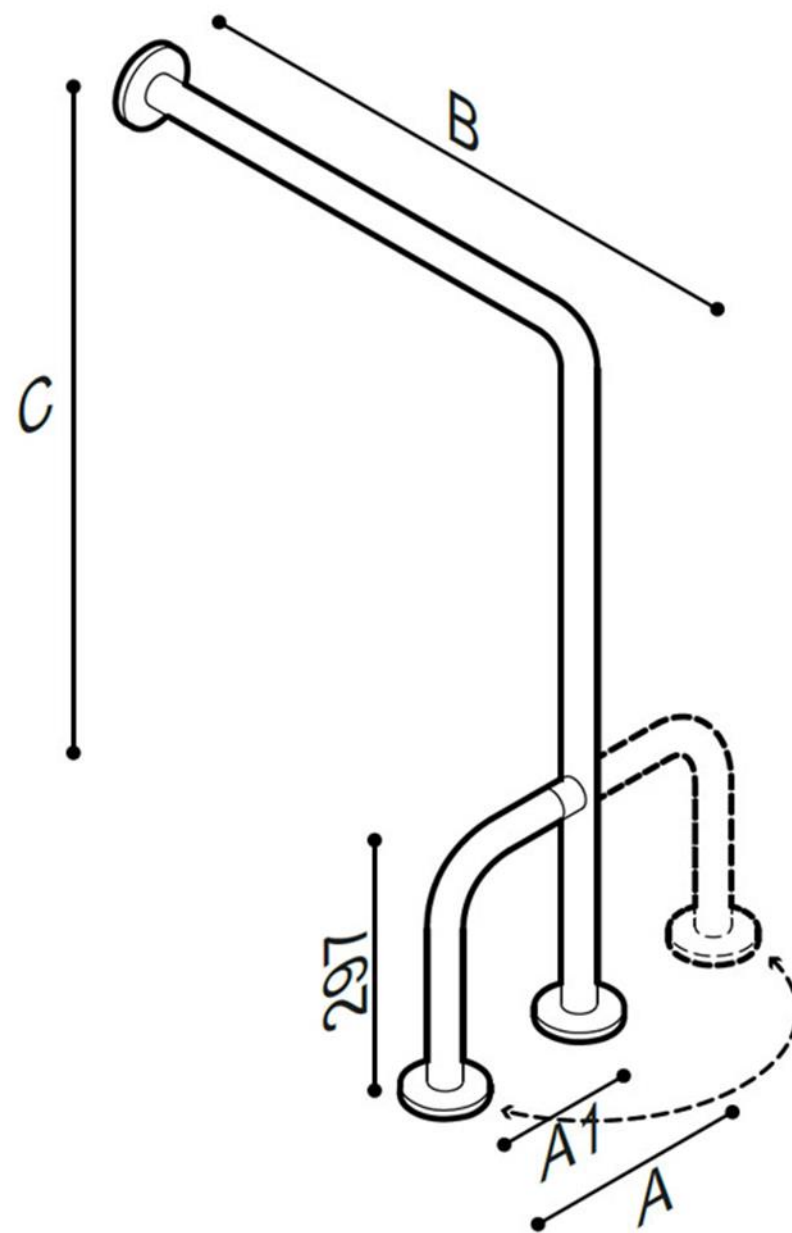

## WANDBEUGEL PAINT Lateral wall floor

Wand/ vloerbeugel extra stevig, gemaakt van naadloze stalen buis, gepoederlakt met thermoplastisch poeder in 2 afwerkingen:

- Kleur: linnen, Poedercoating van plantaardige oorsprong, Rilsan® = W7
- Kleur: Warm white, Poedercoating Epoxy-polyester = W2

Vooraf in de toiletruimte is deze beugel handig, door de laterale extra versteviging en het feit dat deze zowel links als rechts geplaatst kan worden.

- Toepassing: privé woningen, serviceflats, woonzorgcentra en hotels, enz....
- Draagcapaciteit: Verticaal 120 kg (38) 100 kg (39)

## WANDBEUGEL PAINT Lateral wall floor

Artn°	AxBxC (mm)	A1xC1 (mm)	Gewicht	Belasting
Epoxy-polyester powder finish				
G06JCS38W2	233x600x780	150	2.60	120
G06JCS39W2	233x800x780	150	3.30	100
"Rilsan" powder finish				
G06JCS38W7	233x600x780	150	2.60	120
G06JCS39W7	233x800x780	150	3.30	100

## WANDBEUGEL PAINT Lateral wall floor