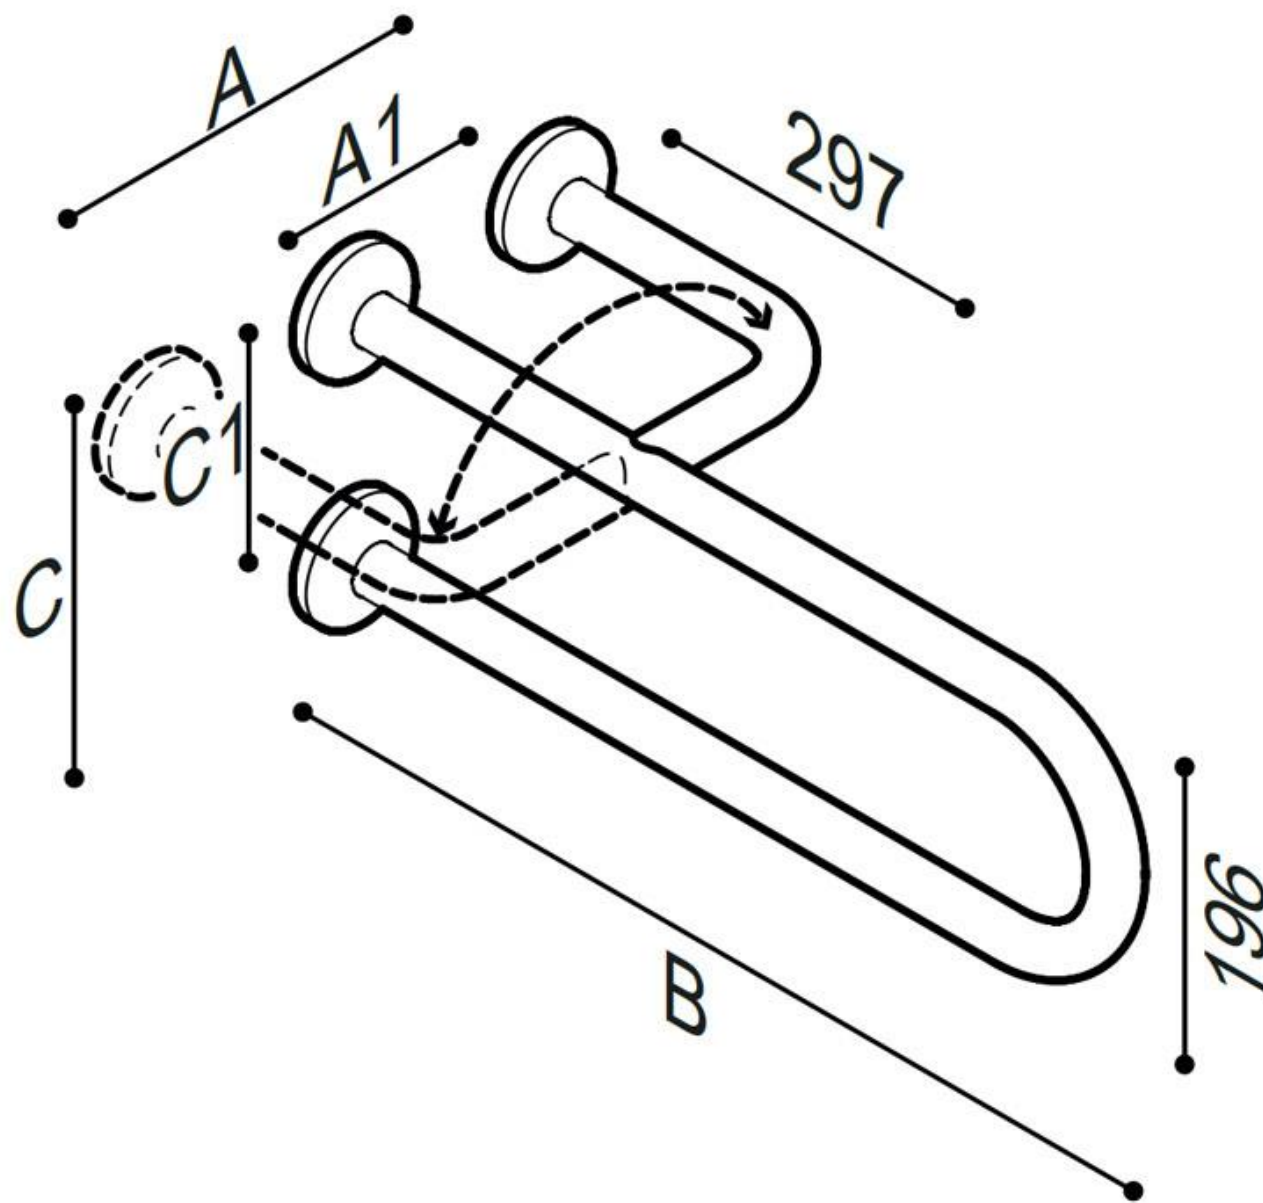

## WANDBEUGEL PAINT laterale steun

W2

W7

Wandbeugel extra stevig, gemaakt van naadloze stalen buis, gepoederlakt met thermoplastisch poeder in 2 afwerkingen:

- Kleur: linnen, Poedercoating van plantaardige oorsprong, Rilsan® = W7
- Kleur: Warm white, Poedercoating Epoxy-polyester = W2

Vooraf in de toiletruimte is deze beugel handig, door de laterale extra versteviging

- Toepassing: privé woningen, serviceflats, woonzorgcentra en hotels, enz....
- Draagcapaciteit: Verticaal 120 kg (05) 100 kg (07)

## WANDBEUGEL PAINT laterale steun

Artn°	AxBxC (mm)	A1xC1 (mm)	Gewicht	Belasting
Epoxy-polyester powder finish				
G06JCS05W2	233x600x247	150x164	2.50	120
G06JCS07W2	233x800x247	150x164	3.20	100
"Rilsan" powder finish				
G06JCS05W7	233x600x247	150x164	2.50	120
G06JCS07W7	233x800x247	150x164	3.20	100

## WANDBEUGEL PAINT laterale steun