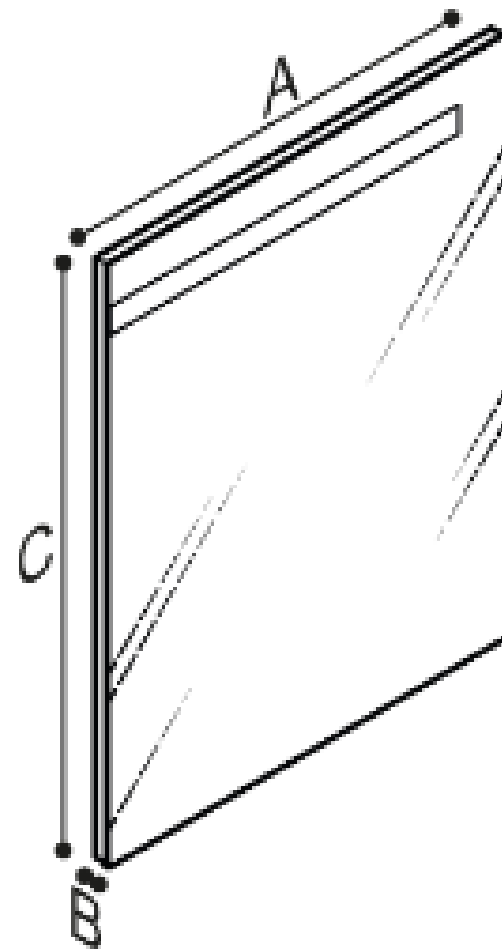

Badkamerspiegel OMNIAA met geïntegreerd verlichtingssysteem

Badkamerspiegel van glas met geïntegreerde frontverlichting.

- Behandelde buitenranden met ronde gepolijste randen
- Artikel met aluminium frame rondom de gehele achteromtrek
- Geïntegreerde aanraakschakelaar voor lichtbediening
- LED-verlichtingssysteem met voorlicht
- Klasse III elektrisch systeem

Badkamerspiegel

Afmetingen Ax B x C (mm)

650x20x850

Gewicht (Kg)

6,7

SPIEGEL 695x745

Hakoma
sanitair