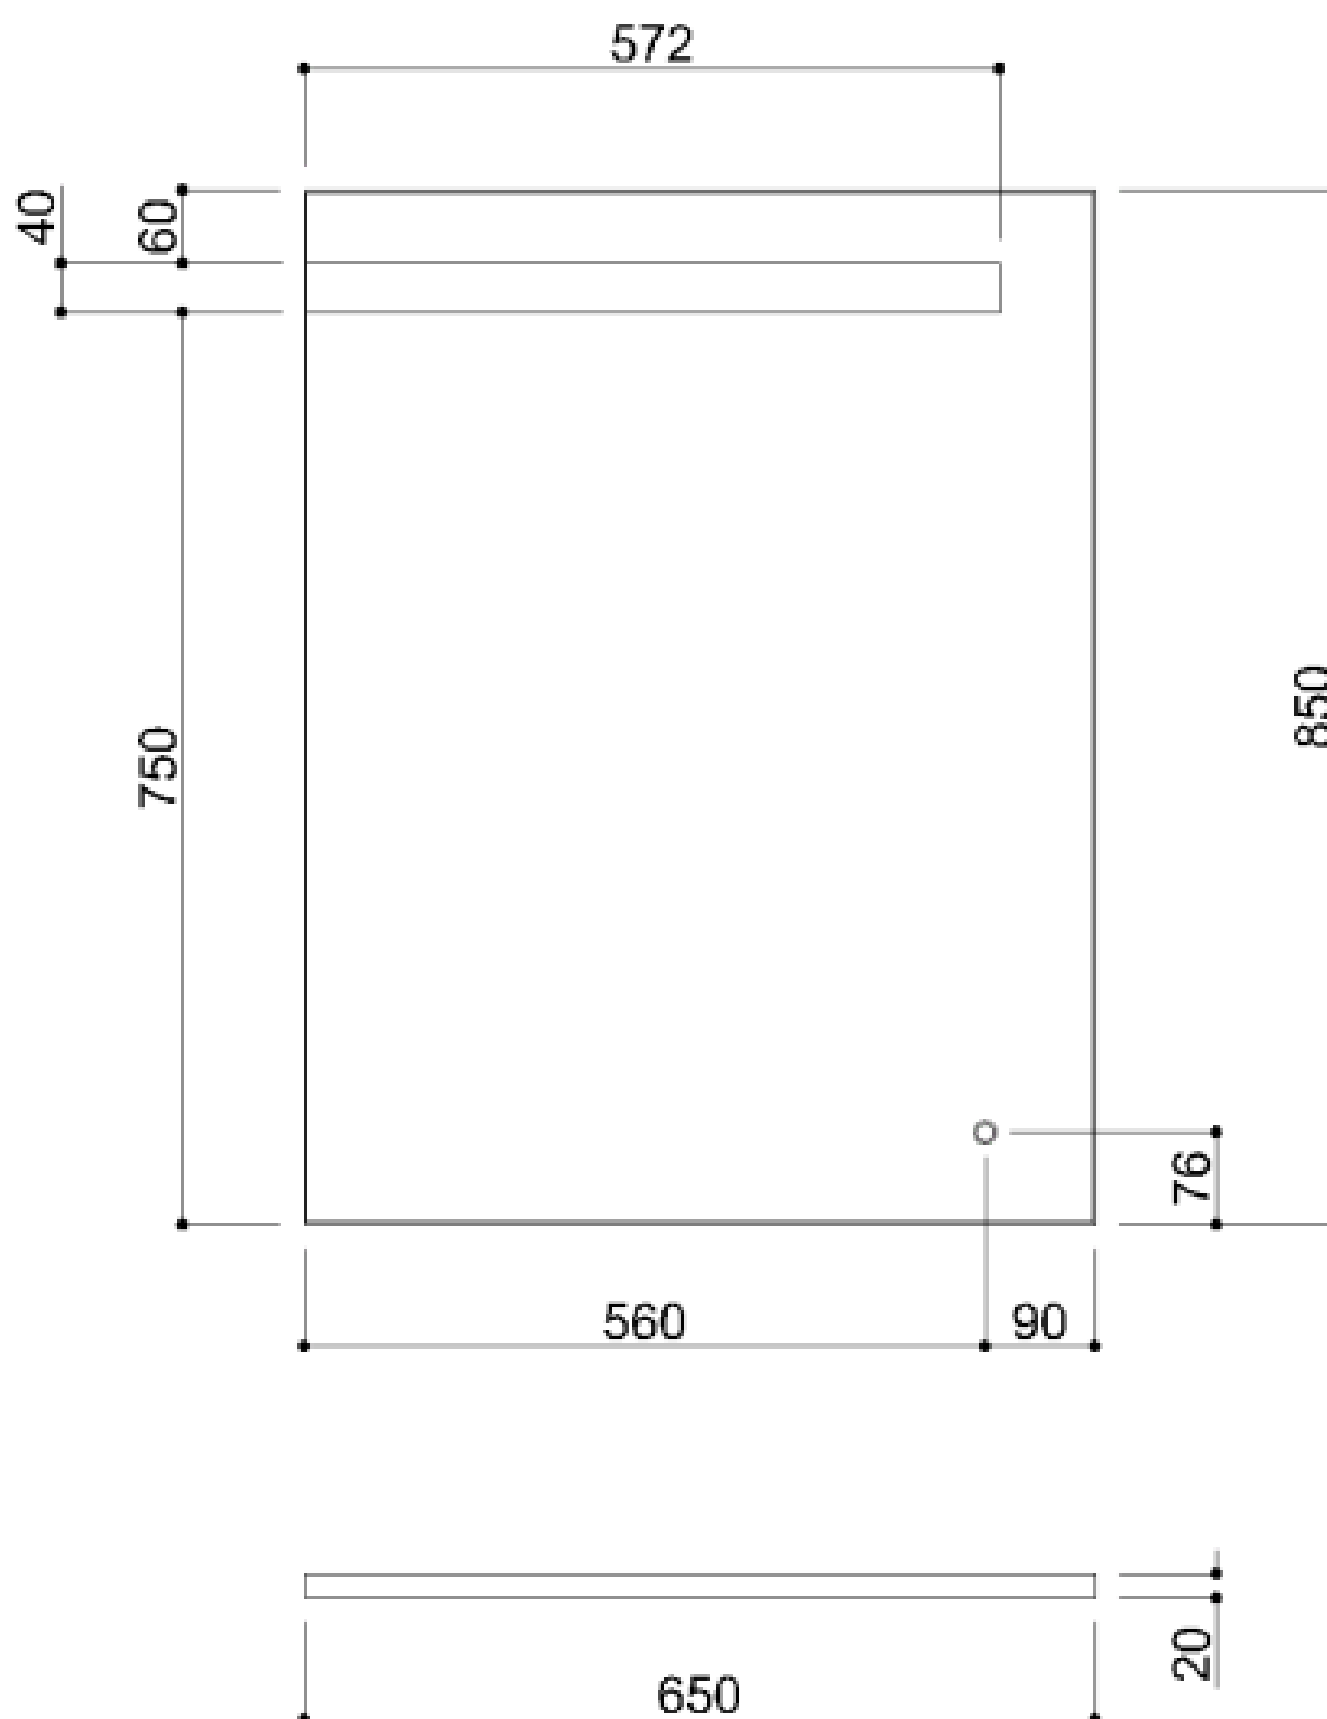

Badkamerspiegel

Afmetingen Ax B x C (mm)

650x20x850

Gewicht (Kg)

6,7

SPIEGEL 695x745

Hakoma
sanitair