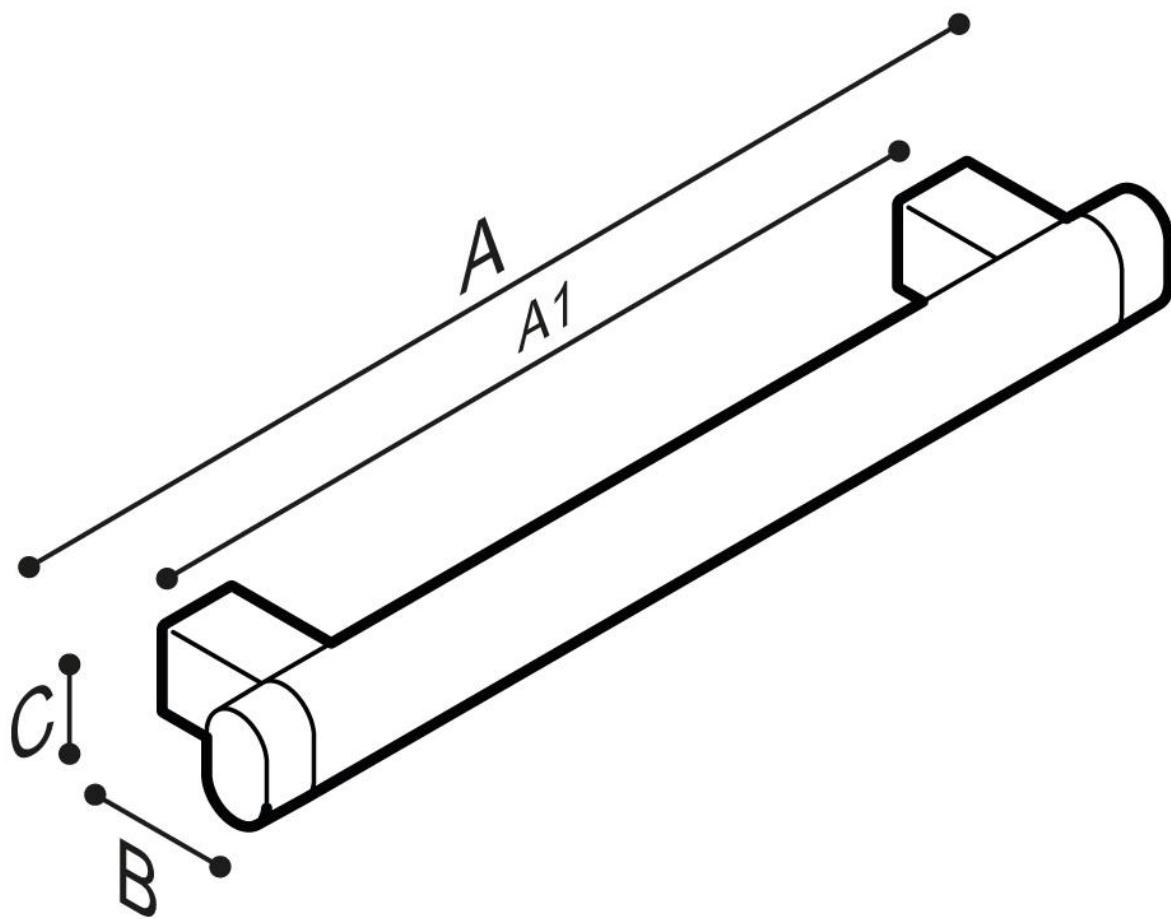

HANDGREEP OMNIA

Options

		U-Shaped Towel Holder	L-Shaped Towel Holder	Wide Shelf	Narrow Shelf	Hook	Toilet Roll Holder	Lay-on Shelf	Bottle holder lay on Container	Wall attachment for bottle Holder Lay on Container	Hanger	Coat Hook

Artn°	A	F19AMS02	F19AMS01	F19ANS02	F19ANS01	F19AKS03	F19AGS01	F19ANS03	F19AOS01	B19DJS01	F19AKS02	F19AKS01
G19UAS01	376		x	x		x	x	x	x	wall connection	x	wall connection
G19UAS02	478		x	x	x	x	x	x	x			
G19UAS03	529	x	x	x		x	x	x	x			
G19UAS04	681		x	x		x	x	x	x			
G19UAS05	833		x	x		x	x	x	x			
G19UAS06	884		x	x		x	x	x	x			
G19UAS07	986		x	x		x	x	x	x			
G19UAS08	1138		x	x		x	x	x	x			

A - A1 = 72mm