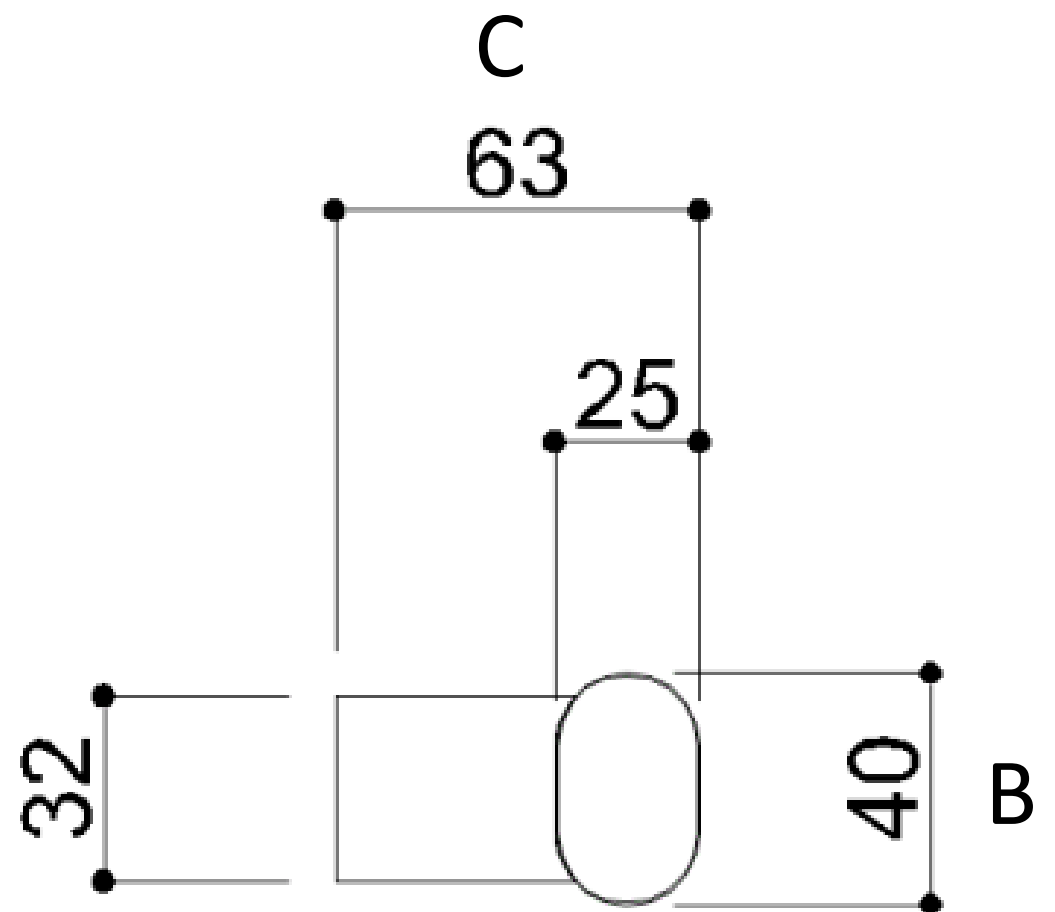

HANDGREEP OMNIA

Options

		U-Shaped Towel Holder	L-Shaped Towel Holder	Wide Shelf	Narrow Shelf	Hook	Toilet Roll Holder	Lay-on Shelf	Bottle holder lay on Container	Wall attachment for bottle Holder Lay on Container	Hanger	Coat Hook

Artn°	A	F19AMS02	F19AMS01	F19ANS02	F19ANS01	F19AKS03	F19AGS01	F19ANS03	F19AOS01	B19DJS01	F19AKS02	F19AKS01
G19UAS01	376		x	x		x	x	x	x	wall connection	x	wall connection
G19UAS02	478		x	x	x	x	x	x	x			
G19UAS03	529	x	x	x		x	x	x	x			
G19UAS04	681		x	x		x	x	x	x			
G19UAS05	833		x	x		x	x	x	x			
G19UAS06	884		x	x		x	x	x	x			
G19UAS07	986		x	x		x	x	x	x			
G19UAS08	1138		x	x		x	x	x	x			

A - A1 = 72mm