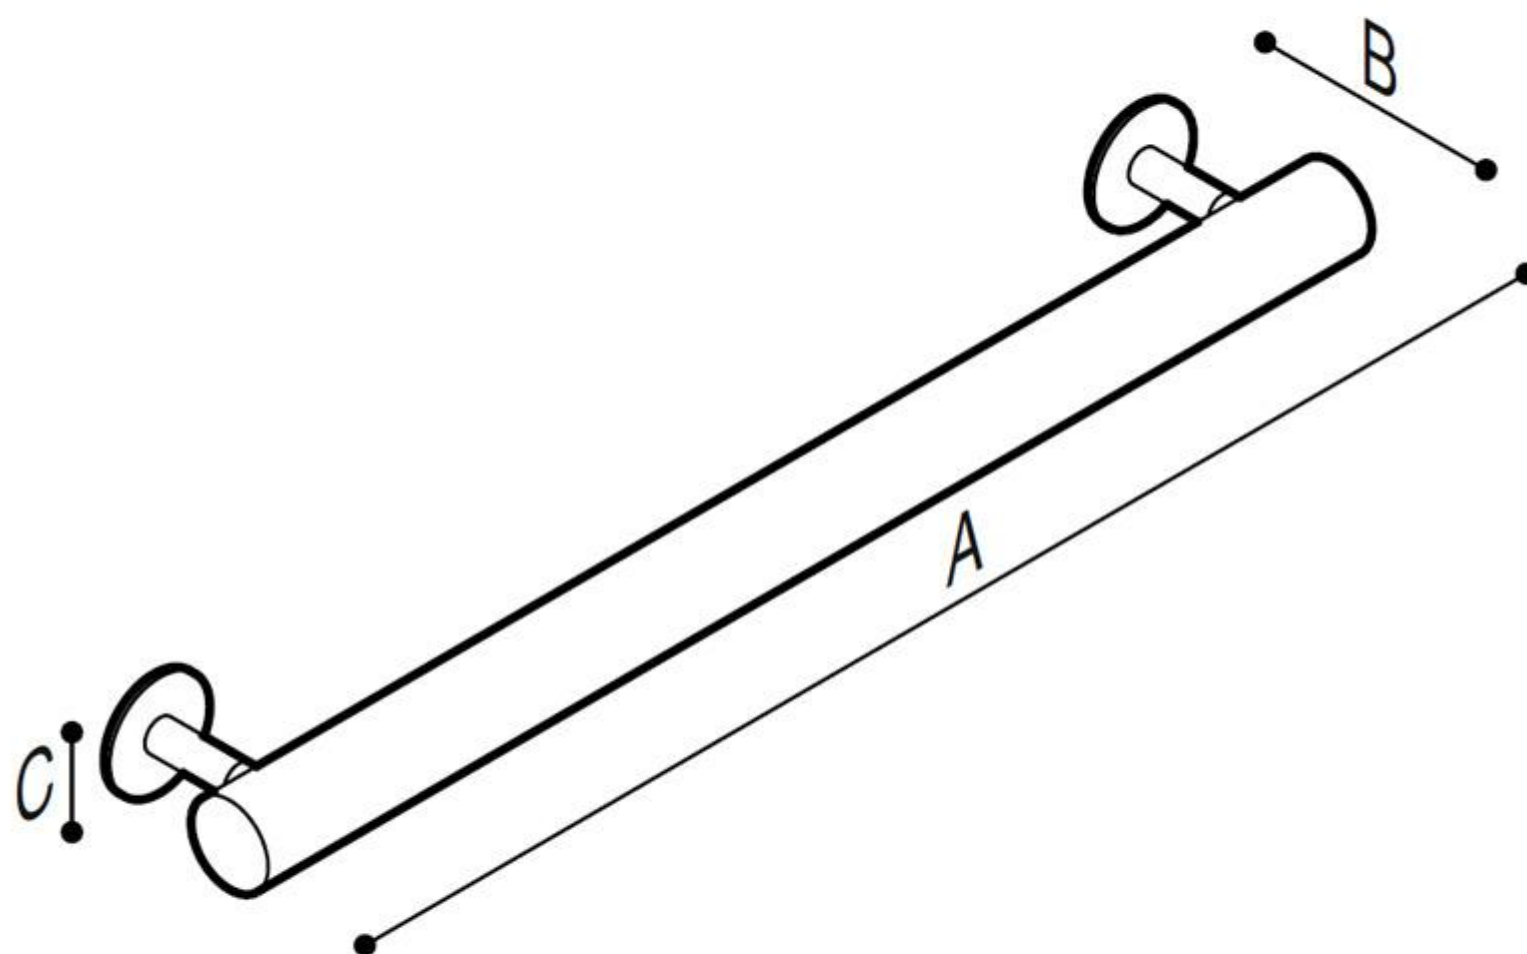

HANDGREEP HOTEL

Rechte veiligheidshandgreep, handdoekhouder. Vervaardigd in roestvrij staal met gepolijste afwerking, ook ideaal om te gebruiken als handdoekdroger.

Deze handgreep is ideaal voor het gebruik in douches en sanitaire ruimtes, voor een maximale veiligheid voor de gebruiker.

- Toepassing: privé woningen, serviceflats, woonzorgcentra en hotels, enz....
- Afmetingen A1 (mm) 406 (03)
559 (04)
863 (06)
- Draagcapaciteit: verticaal 150

HANDGREEP HOTEL

Artn°	AxBxC (mm)	Gewicht	Belasting
G99UAS03	457x70x51	0.60	
G99UAS04	610x70x51	0.80	
G99UAS06	914x70x51	1.10	