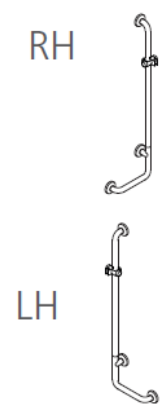

## HANDGREEP RVS SATIN 90°

L-vormige veiligheidsgreep met handdouchehouder en bevestigingsflenzen van roestvrij staal AISI 304 met satijnen afwerking. Ø 32 mm

Deze handgreep is ideaal voor het gebruik in douches en sanitaire ruimtes, voor een maximale veiligheid voor de gebruiker;

- Toepassing: privé woningen, serviceflats, woonzorgcentra en hotels, enz....
- Draagcapaciteit: Verticaal 150kg
- Lengtes: A1xC1 370x1184mm
- Kleuren: Satin RVS

## HANDGREEP RVS SATIN 90°

Artn°	AxBxC (mm)	A1xC1 (mm)	Gewicht	Belasting
G56JOR01	449x70x1263	370x1184	3.00	150
G56JOL01	449x70x1263	370x1184	3.00	150

### Opties:

Ergonomic shower holder, chrome finish  
Y87JOS04C1

Shower holder, chrome finish  
Y87JOS02C1

Shower head  
H51GHS35

Flexible hose for shower head cm 175  
H51GHS36