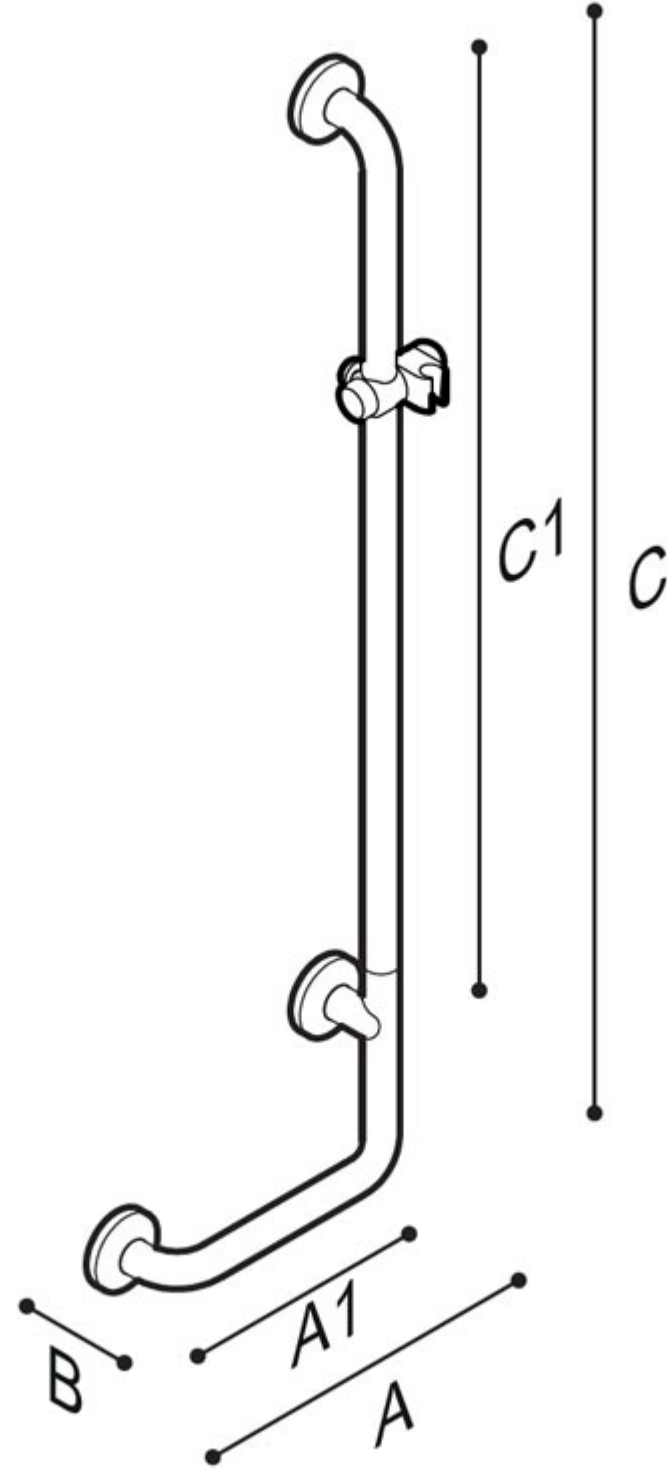

## HANDGREEP RVS SATIN 90°

L-vormige veiligheidsgreep met handdouchehouder en bevestigingsflenzen van roestvrij staal AISI 304 met satijnen afwerking. Ø 32 mm

Deze handgreep is ideaal voor het gebruik in douches en sanitaire ruimtes, voor een maximale veiligheid voor de gebruiker;

- Toepassing: privé woningen, serviceflats, woonzorgcentra en hotels, enz....
- Draagcapaciteit: Verticaal 150kg
- Lengtes: A1xC1 370x1184mm
- Kleuren: Satin RVS

## HANDGREEP RVS SATIN 90°

Artn°	AxBxC (mm)	A1xC1 (mm)	Gewicht	Belasting
G56JOR01	449x70x1263	370x1184	3.00	150
G56JOL01	449x70x1263	370x1184	3.00	150

### Opties:

Ergonomic shower holder, chrome finish  
Y87JOS04C1

Shower holder, chrome finish  
Y87JOS02C1

Shower head  
H51GHS35

Flexible hose for shower head cm 175  
H51GHS36