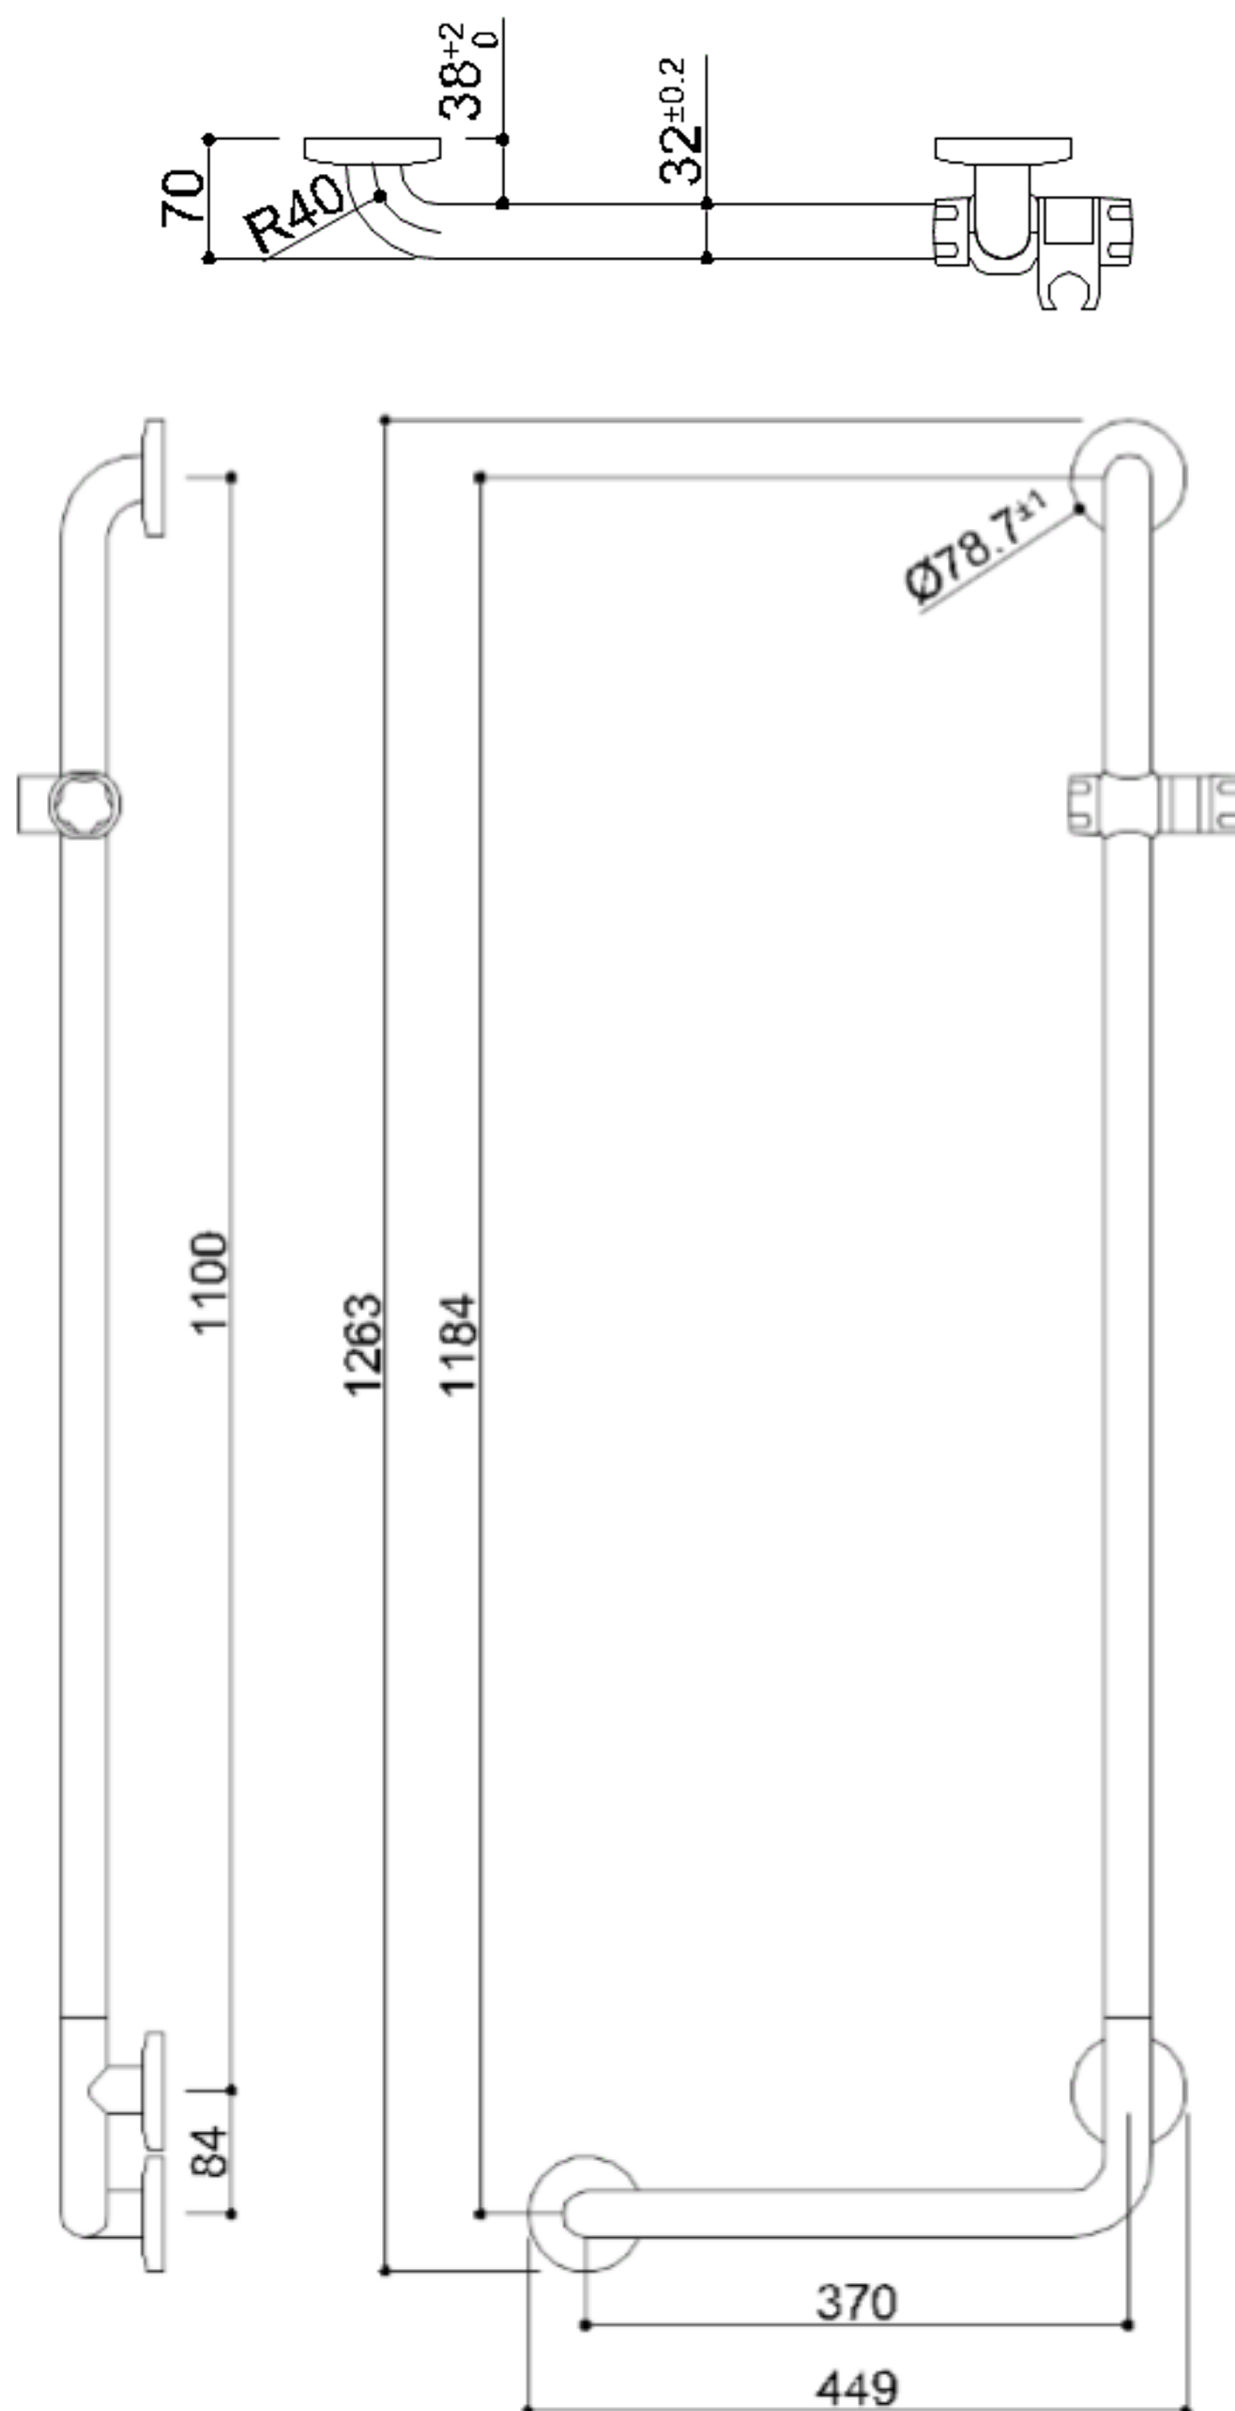

HANDGREEP RVS SATIN 90°