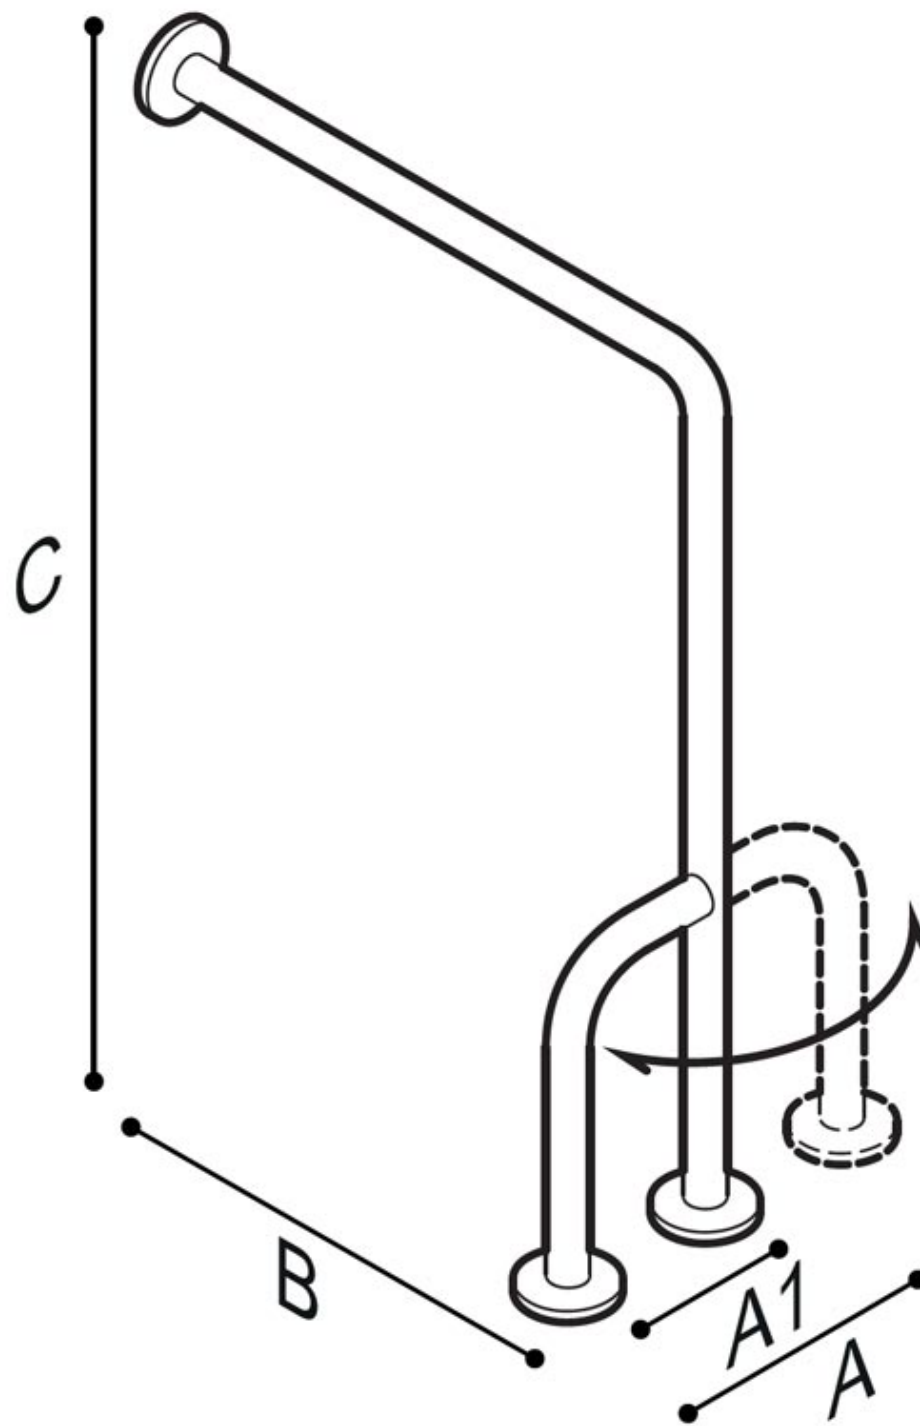

HANDGREEP RVS SATIN wall/floor

Handgreep van muur tot vloer en bevestigingsflenzen van roestvrij staal AISI 304 met satijnen afwerking. Ø 32 mm

Deze handgreep is ideaal voor het gebruik in douches en sanitaire ruimtes, voor een maximale veiligheid voor de gebruiker;

- Toepassing: privé woningen, serviceflats, woonzorgcentra en hotels, enz....
- Draagcapaciteit: Verticaal 150kg
- Lengtes: AxBxC 206x801x877
- Kleuren: Satin RVS

HANDGREEP RVS SATIN wall/floor

Artn°	AxBxC (mm)	A1 (mm)	Gewicht	Belasting
G56JCS38	206x801x877	127	2.65	150

HANDGREEP RVS SATIN wall/floor