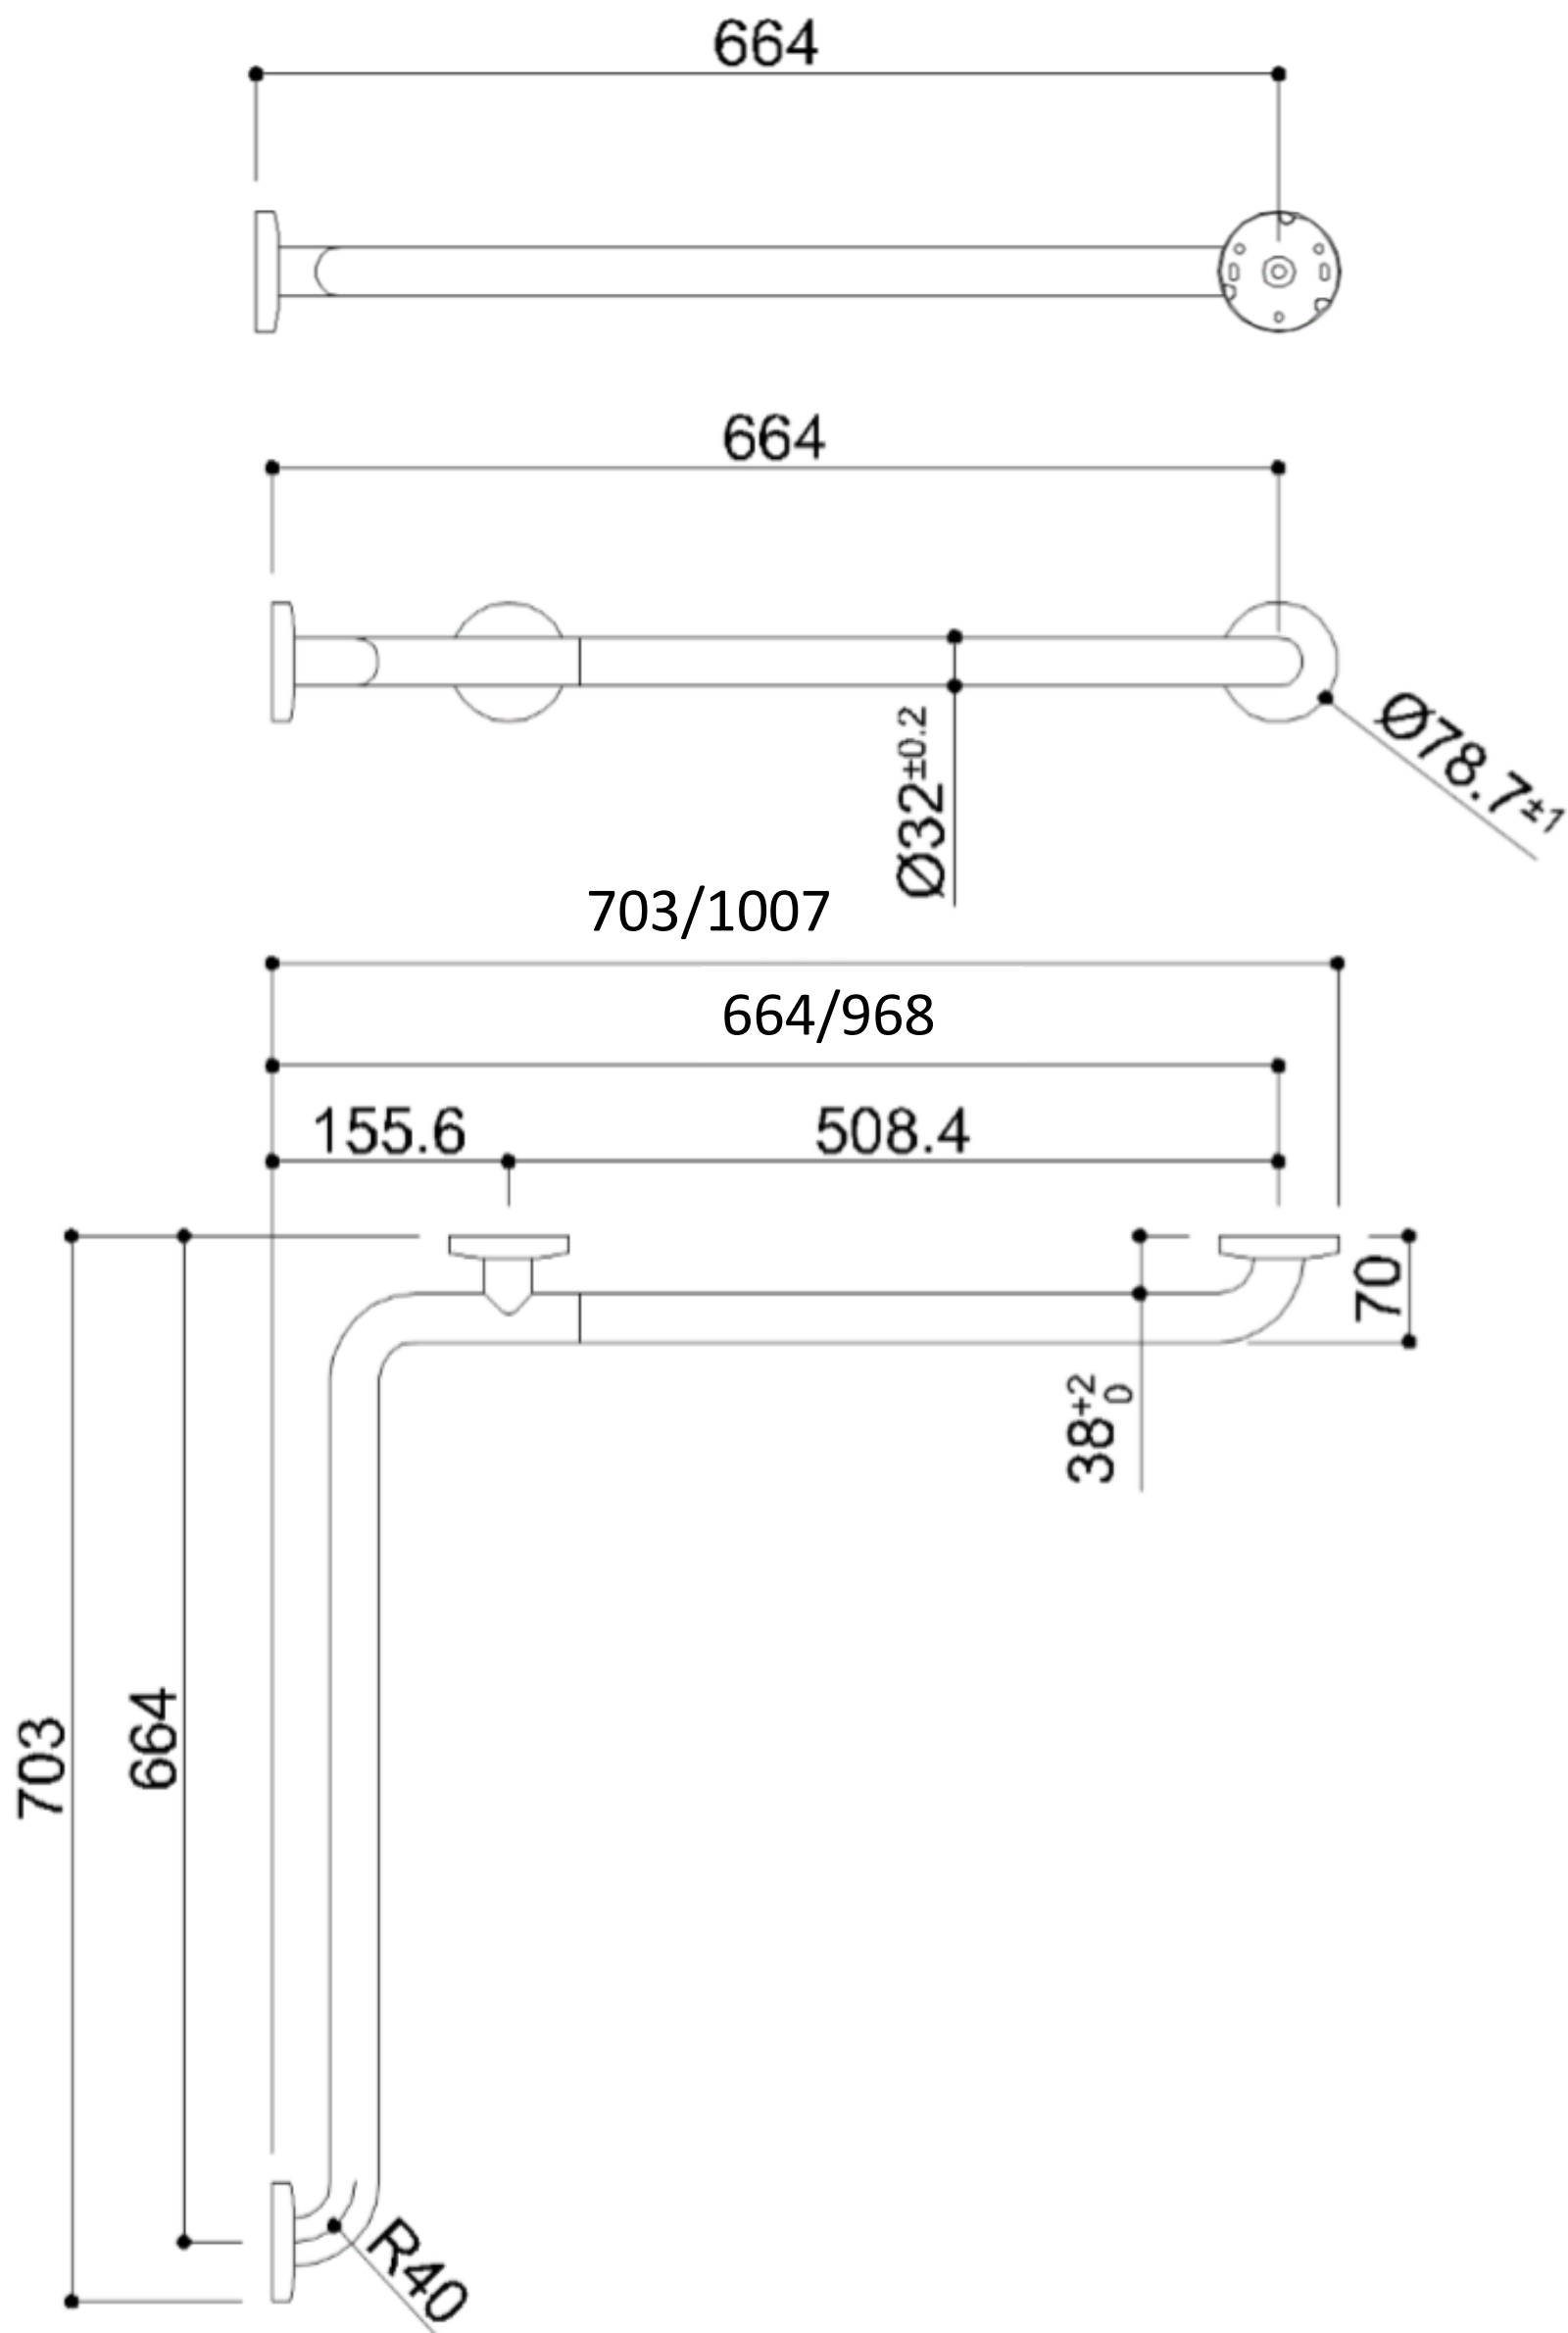

HANDGREEP RVS SATIN Corner

Hoekhandgreep en bevestigingsflenzen gemaakt van roestvrij staal AISI 304 met satijnen afwerking. Ø 32 mm

Deze handgreep is ideaal voor het gebruik in douches en sanitaire ruimtes, voor een maximale veiligheid voor de gebruiker;

- Toepassing: privé woningen, serviceflats, woonzorgcentra en hotels, enz....
- Draagcapaciteit: Verticaal 150kg
- Lengtes: 664x664mm (03)
664x968mm (04)
- Kleuren: Satin RVS

HANDGREEP RVS SATIN Corner

Artn°	AxBxC (mm)	A1 (mm)	Gewicht	Belasting
G56JBS03	703x703x79	664x664	1.60	150
G56JBS04	703x1007x79	664x968	1.80	150

HANDGREEP RVS SATIN Corner

Hakoma
sanitair