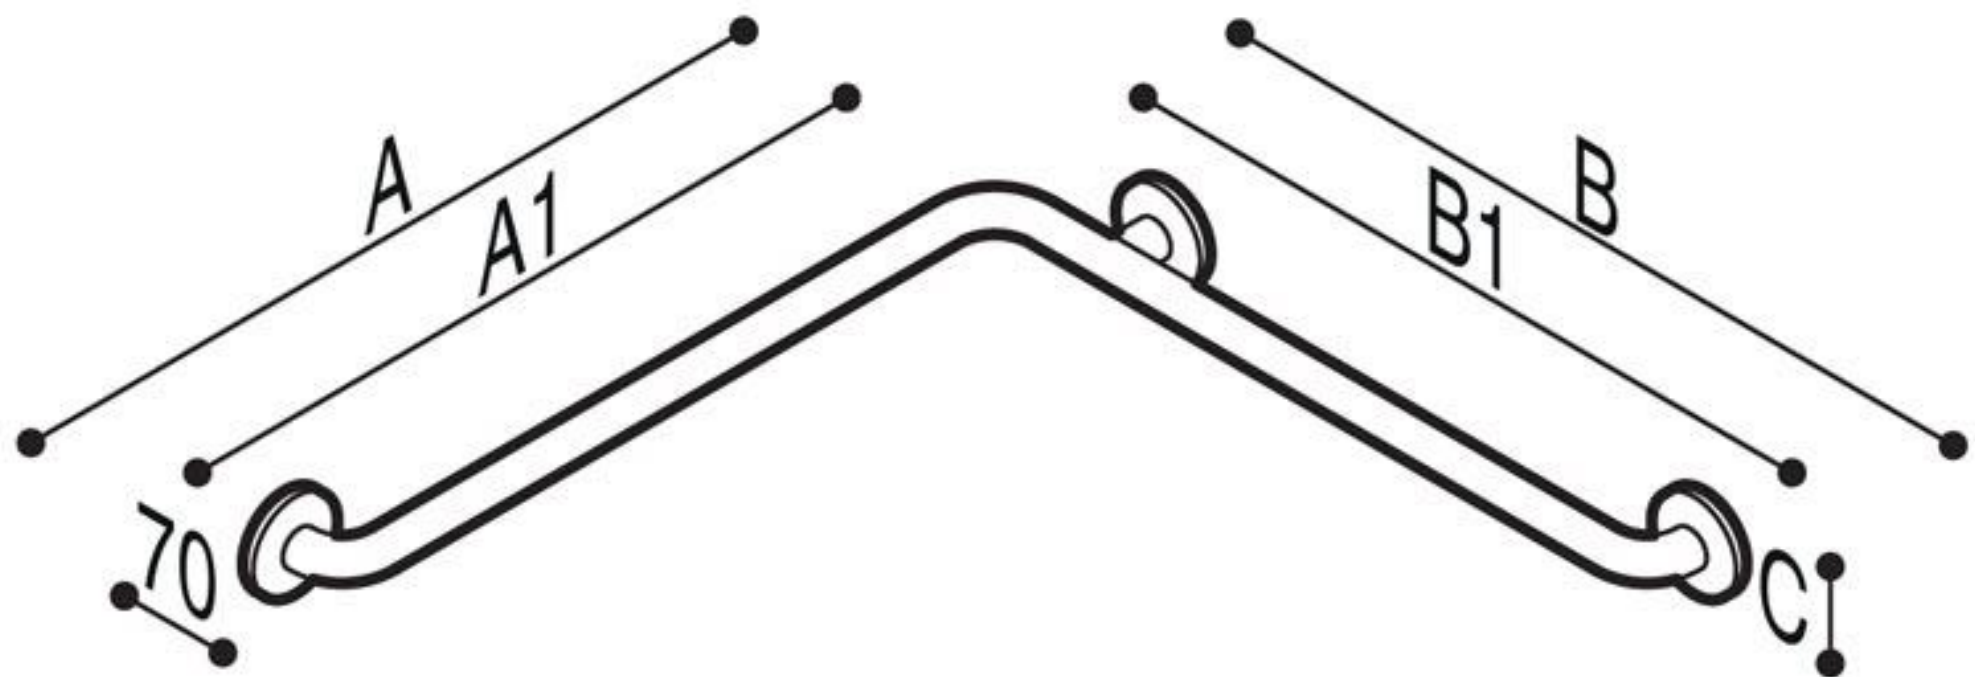

HANDGREEP RVS SATIN Corner

Hoekhandgreep en bevestigingsflenzen gemaakt van roestvrij staal AISI 304 met satijnen afwerking. Ø 32 mm

Deze handgreep is ideaal voor het gebruik in douches en sanitaire ruimtes, voor een maximale veiligheid voor de gebruiker;

- Toepassing: privé woningen, serviceflats, woonzorgcentra en hotels, enz....
- Draagcapaciteit: Verticaal 150kg
- Lengtes: 664x664mm (03)
664x968mm (04)
- Kleuren: Satin RVS

HANDGREEP RVS SATIN Corner

Artn°	AxBxC (mm)	A1 (mm)	Gewicht	Belasting
G56JBS03	703x703x79	664x664	1.60	150
G56JBS04	703x1007x79	664x968	1.80	150

HANDGREEP RVS SATIN Corner

Hakoma
sanitair