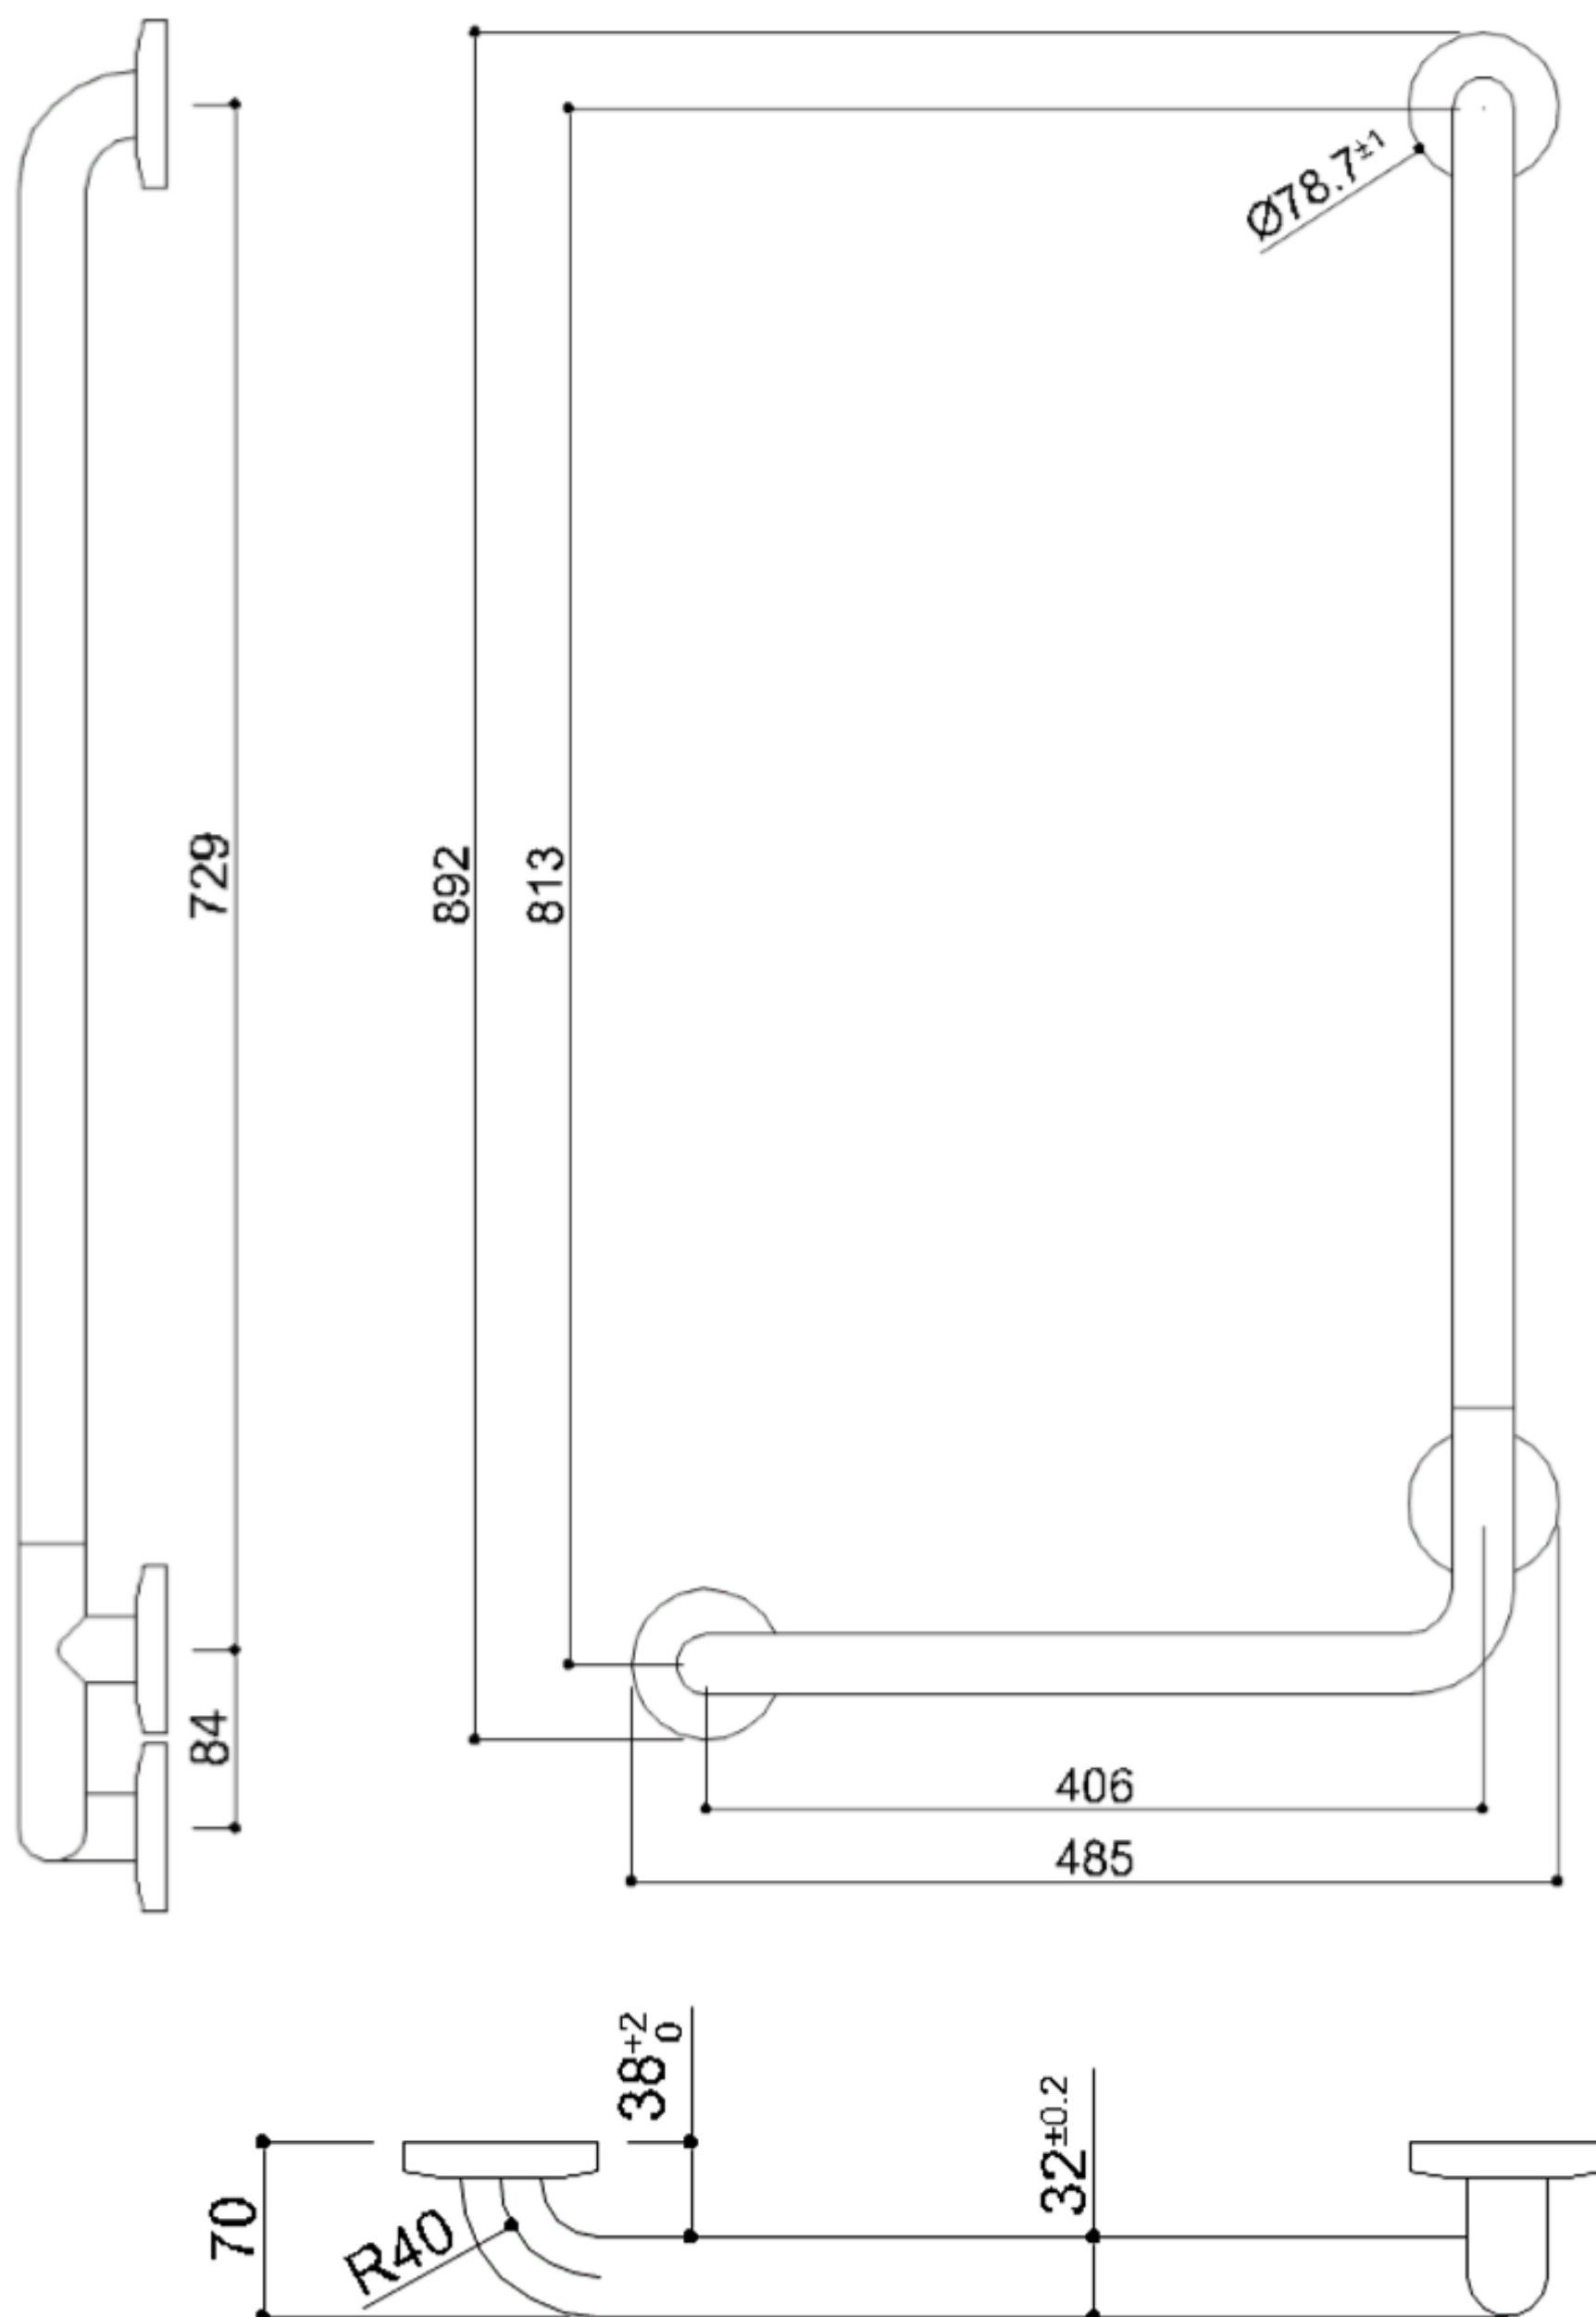

HANDGREEP RVS SATIN 90°

L-vormige handgreep en bevestigingsflenzen van roestvrij staal AISI 304 met satijnen afwerking. Ø 32 mm

Deze handgreep is ideaal voor het gebruik in douches en sanitaire ruimtes, voor een maximale veiligheid voor de gebruiker;

- Toepassing: privé woningen, serviceflats, woonzorgcentra en hotels, enz....
- Draagcapaciteit: Verticaal 150kg
- Lengtes: A1xC1 406x813mm
- Kleuren: Satin RVS

HANDGREEP RVS SATIN 90°

Artn°	AxBxC (mm)	A1xC1 (mm)	Gewicht	Belasting
G56JBR19	485x70x892	406x813	2.60	150
G56JBL19	485x70x892	406x813	2.60	150

Opties:

Ergonomic shower holder, chrome finish
Y87JOS04C1

Shower holder, chrome finish
Y87JOS02C1

Shower head
H51GHS35

Flexible hose for shower head cm 175
H51GHS36

HANDGREEP RVS SATIN 90°

Hakoma
sanitair