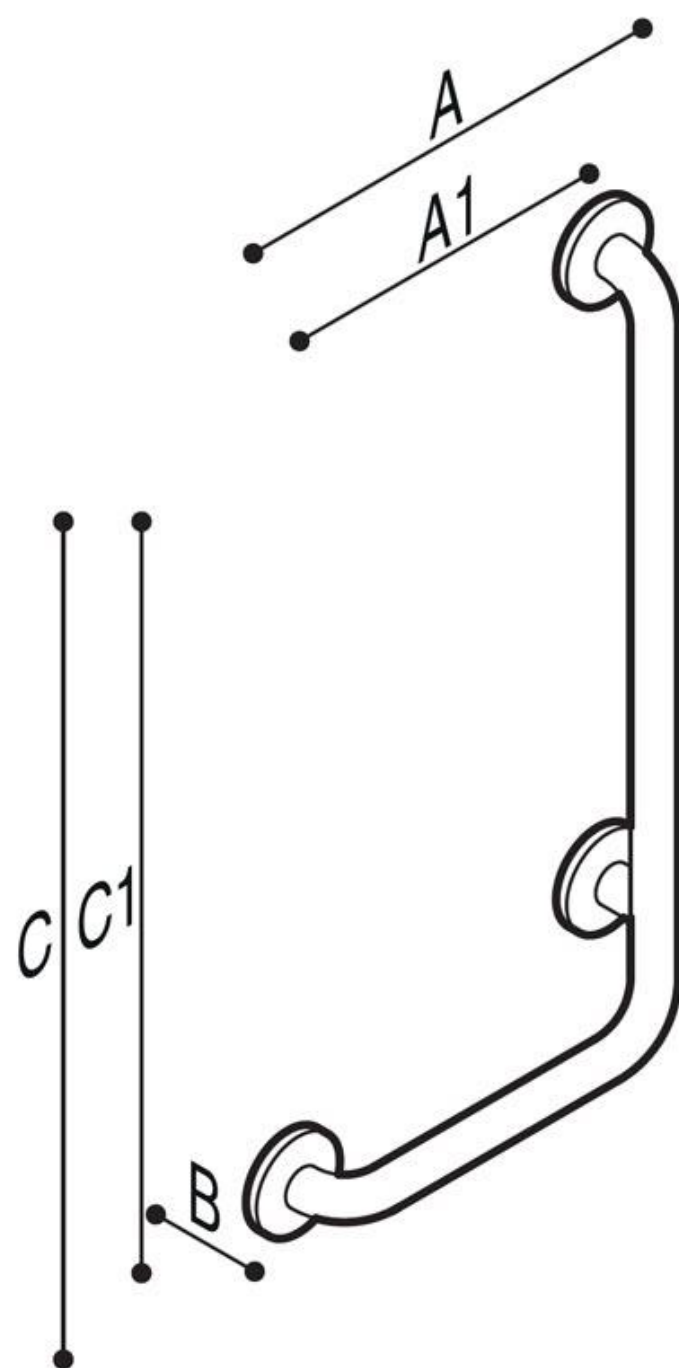

HANDGREEP RVS SATIN 90°

L-vormige handgreep en bevestigingsflenzen van roestvrij staal AISI 304 met satijnen afwerking. Ø 32 mm

Deze handgreep is ideaal voor het gebruik in douches en sanitaire ruimtes, voor een maximale veiligheid voor de gebruiker;

- Toepassing: privé woningen, serviceflats, woonzorgcentra en hotels, enz....
- Draagcapaciteit: Verticaal 150kg
- Lengtes: A1xC1 406x813mm
- Kleuren: Satin RVS

HANDGREEP RVS SATIN 90°

Artn°	AxBxC (mm)	A1xC1 (mm)	Gewicht	Belasting
G56JBR19	485x70x892	406x813	2.60	150
G56JBL19	485x70x892	406x813	2.60	150

Opties:

Ergonomic shower holder, chrome finish
Y87JOS04C1

Shower holder, chrome finish
Y87JOS02C1

Shower head
H51GHS35

Flexible hose for shower head cm 175
H51GHS36

HANDGREEP RVS SATIN 90°

Hakoma
sanitair