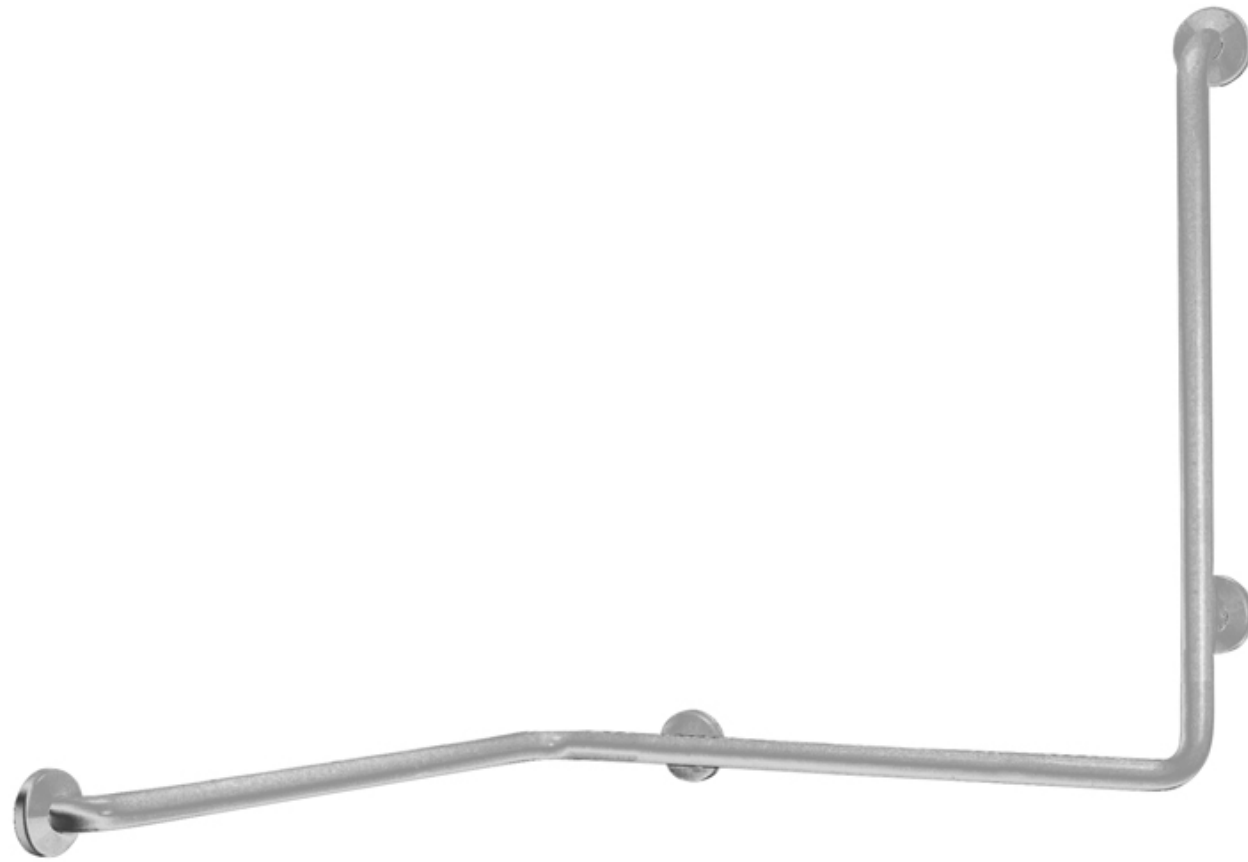

HANDGREEP RVS SATIN corner

Hoekhandgreep met verticale steun en bevestigingsflenzen van roestvrij staal AISI 304 met satijnen afwerking. Ø 32 mm, beschikbaar in links of rechtshandige versie

Deze handgreep is ideaal voor het gebruik in douches en sanitaire ruimtes, voor een maximale veiligheid voor de gebruiker.

- Toepassing: privé woningen, serviceflats, woonzorgcentra en hotels, enz....
- Draagcapaciteit: Verticaal 150kg
- Lengtes: A1xB1xC1 665x665x1184mm
- Kleuren: Satin RVS

HANDGREEP RVS SATIN corner

Artn°	AxBxC (mm)	A1xB1xC1 (mm)	Gewicht	Belasting
G56JBR06	704x704x1263	665x665x1184	3.20	
G56JBL06	704x704x1263	665x665x1184	3.20	

Opties:

Ergonomic shower holder, chrome finish
Y87JOS04C1

Shower head
H51GHS35

Flexible hose for shower head cm 175
H51GHS36

HANDGREEP RVS SATIN corner

Hakoma
sanitair