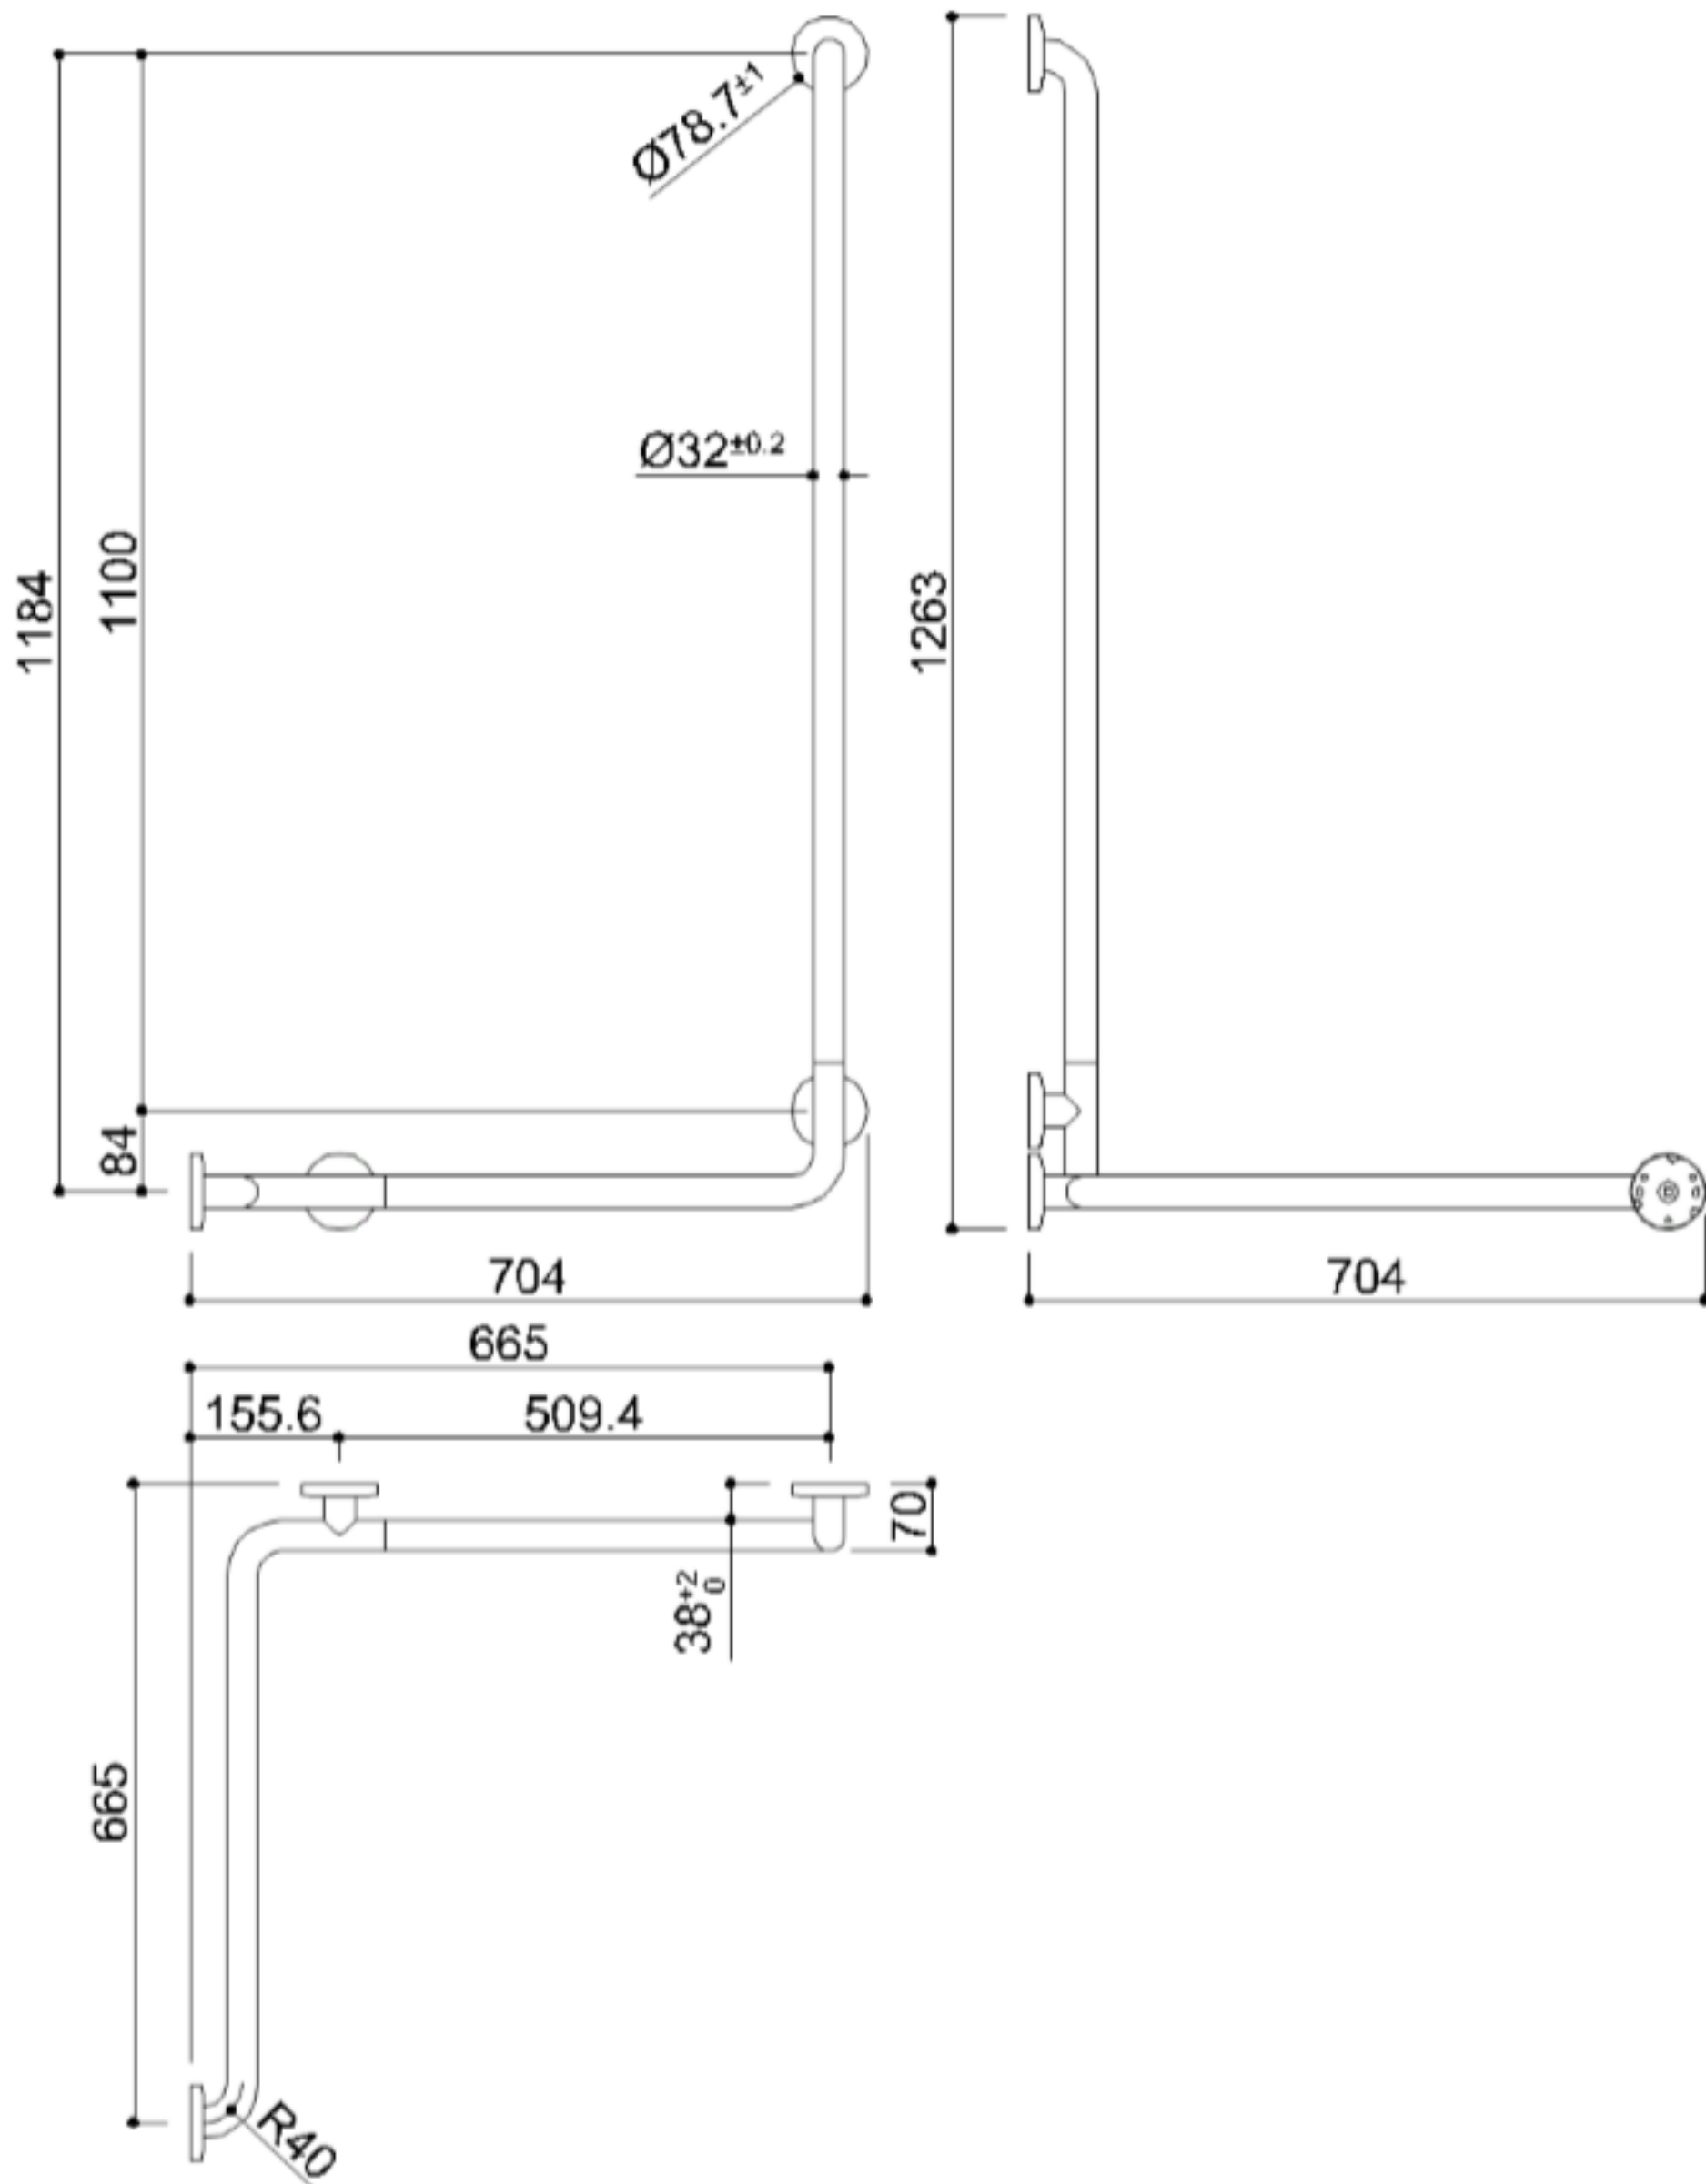

HANDGREEP RVS SATIN corner

Hoekhandgreep met verticale steun en bevestigingsflenzen van roestvrij staal AISI 304 met satijnen afwerking. Ø 32 mm, beschikbaar in links of rechtshandige versie

Deze handgreep is ideaal voor het gebruik in douches en sanitaire ruimtes, voor een maximale veiligheid voor de gebruiker.

- Toepassing: privé woningen, serviceflats, woonzorgcentra en hotels, enz....
- Draagcapaciteit: Verticaal 150kg
- Lengtes: A1xB1xC1 665x665x1184mm
- Kleuren: Satin RVS

HANDGREEP RVS SATIN corner

Artn°	AxBxC (mm)	A1xB1xC1 (mm)	Gewicht	Belasting
G56JBR06	704x704x1263	665x665x1184	3.20	
G56JBL06	704x704x1263	665x665x1184	3.20	

Opties:

Ergonomic shower holder, chrome finish
Y87JOS04C1

Shower head
H51GHS35

Flexible hose for shower head cm 175
H51GHS36

HANDGREEP RVS SATIN corner

Hakoma
sanitair