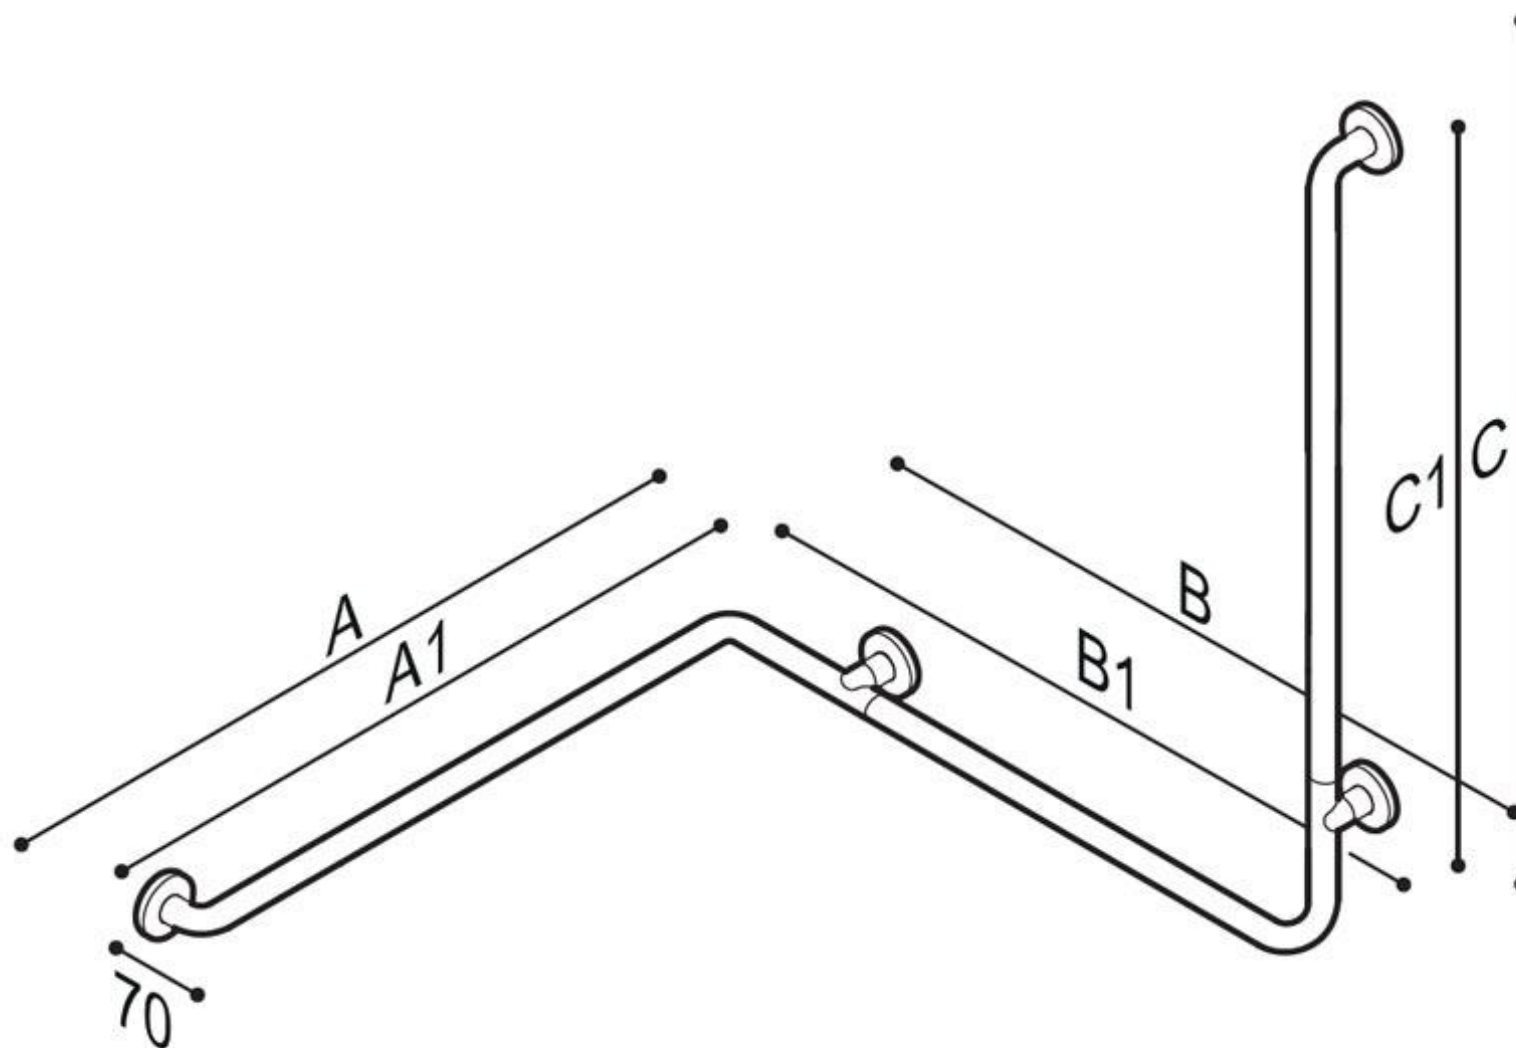

HANDGREEP RVS SATIN corner

Hoekhandgreep met verticale steun en bevestigingsflenzen van roestvrij staal AISI 304 met satijnen afwerking. Ø 32 mm, beschikbaar in links of rechtshandige versie

Deze handgreep is ideaal voor het gebruik in douches en sanitaire ruimtes, voor een maximale veiligheid voor de gebruiker.

- Toepassing: privé woningen, serviceflats, woonzorgcentra en hotels, enz....
- Draagcapaciteit: Verticaal 150kg
- Lengtes: A1xB1xC1 665x665x1184mm
- Kleuren: Satin RVS

HANDGREEP RVS SATIN corner

Artn°	AxBxC (mm)	A1xB1xC1 (mm)	Gewicht	Belasting
G56JBR06	704x704x1263	665x665x1184	3.20	
G56JBL06	704x704x1263	665x665x1184	3.20	

Opties:

Ergonomic shower holder, chrome finish
Y87JOS04C1

Shower head
H51GHS35

Flexible hose for shower head cm 175
H51GHS36

HANDGREEP RVS SATIN corner

Hakoma
sanitair