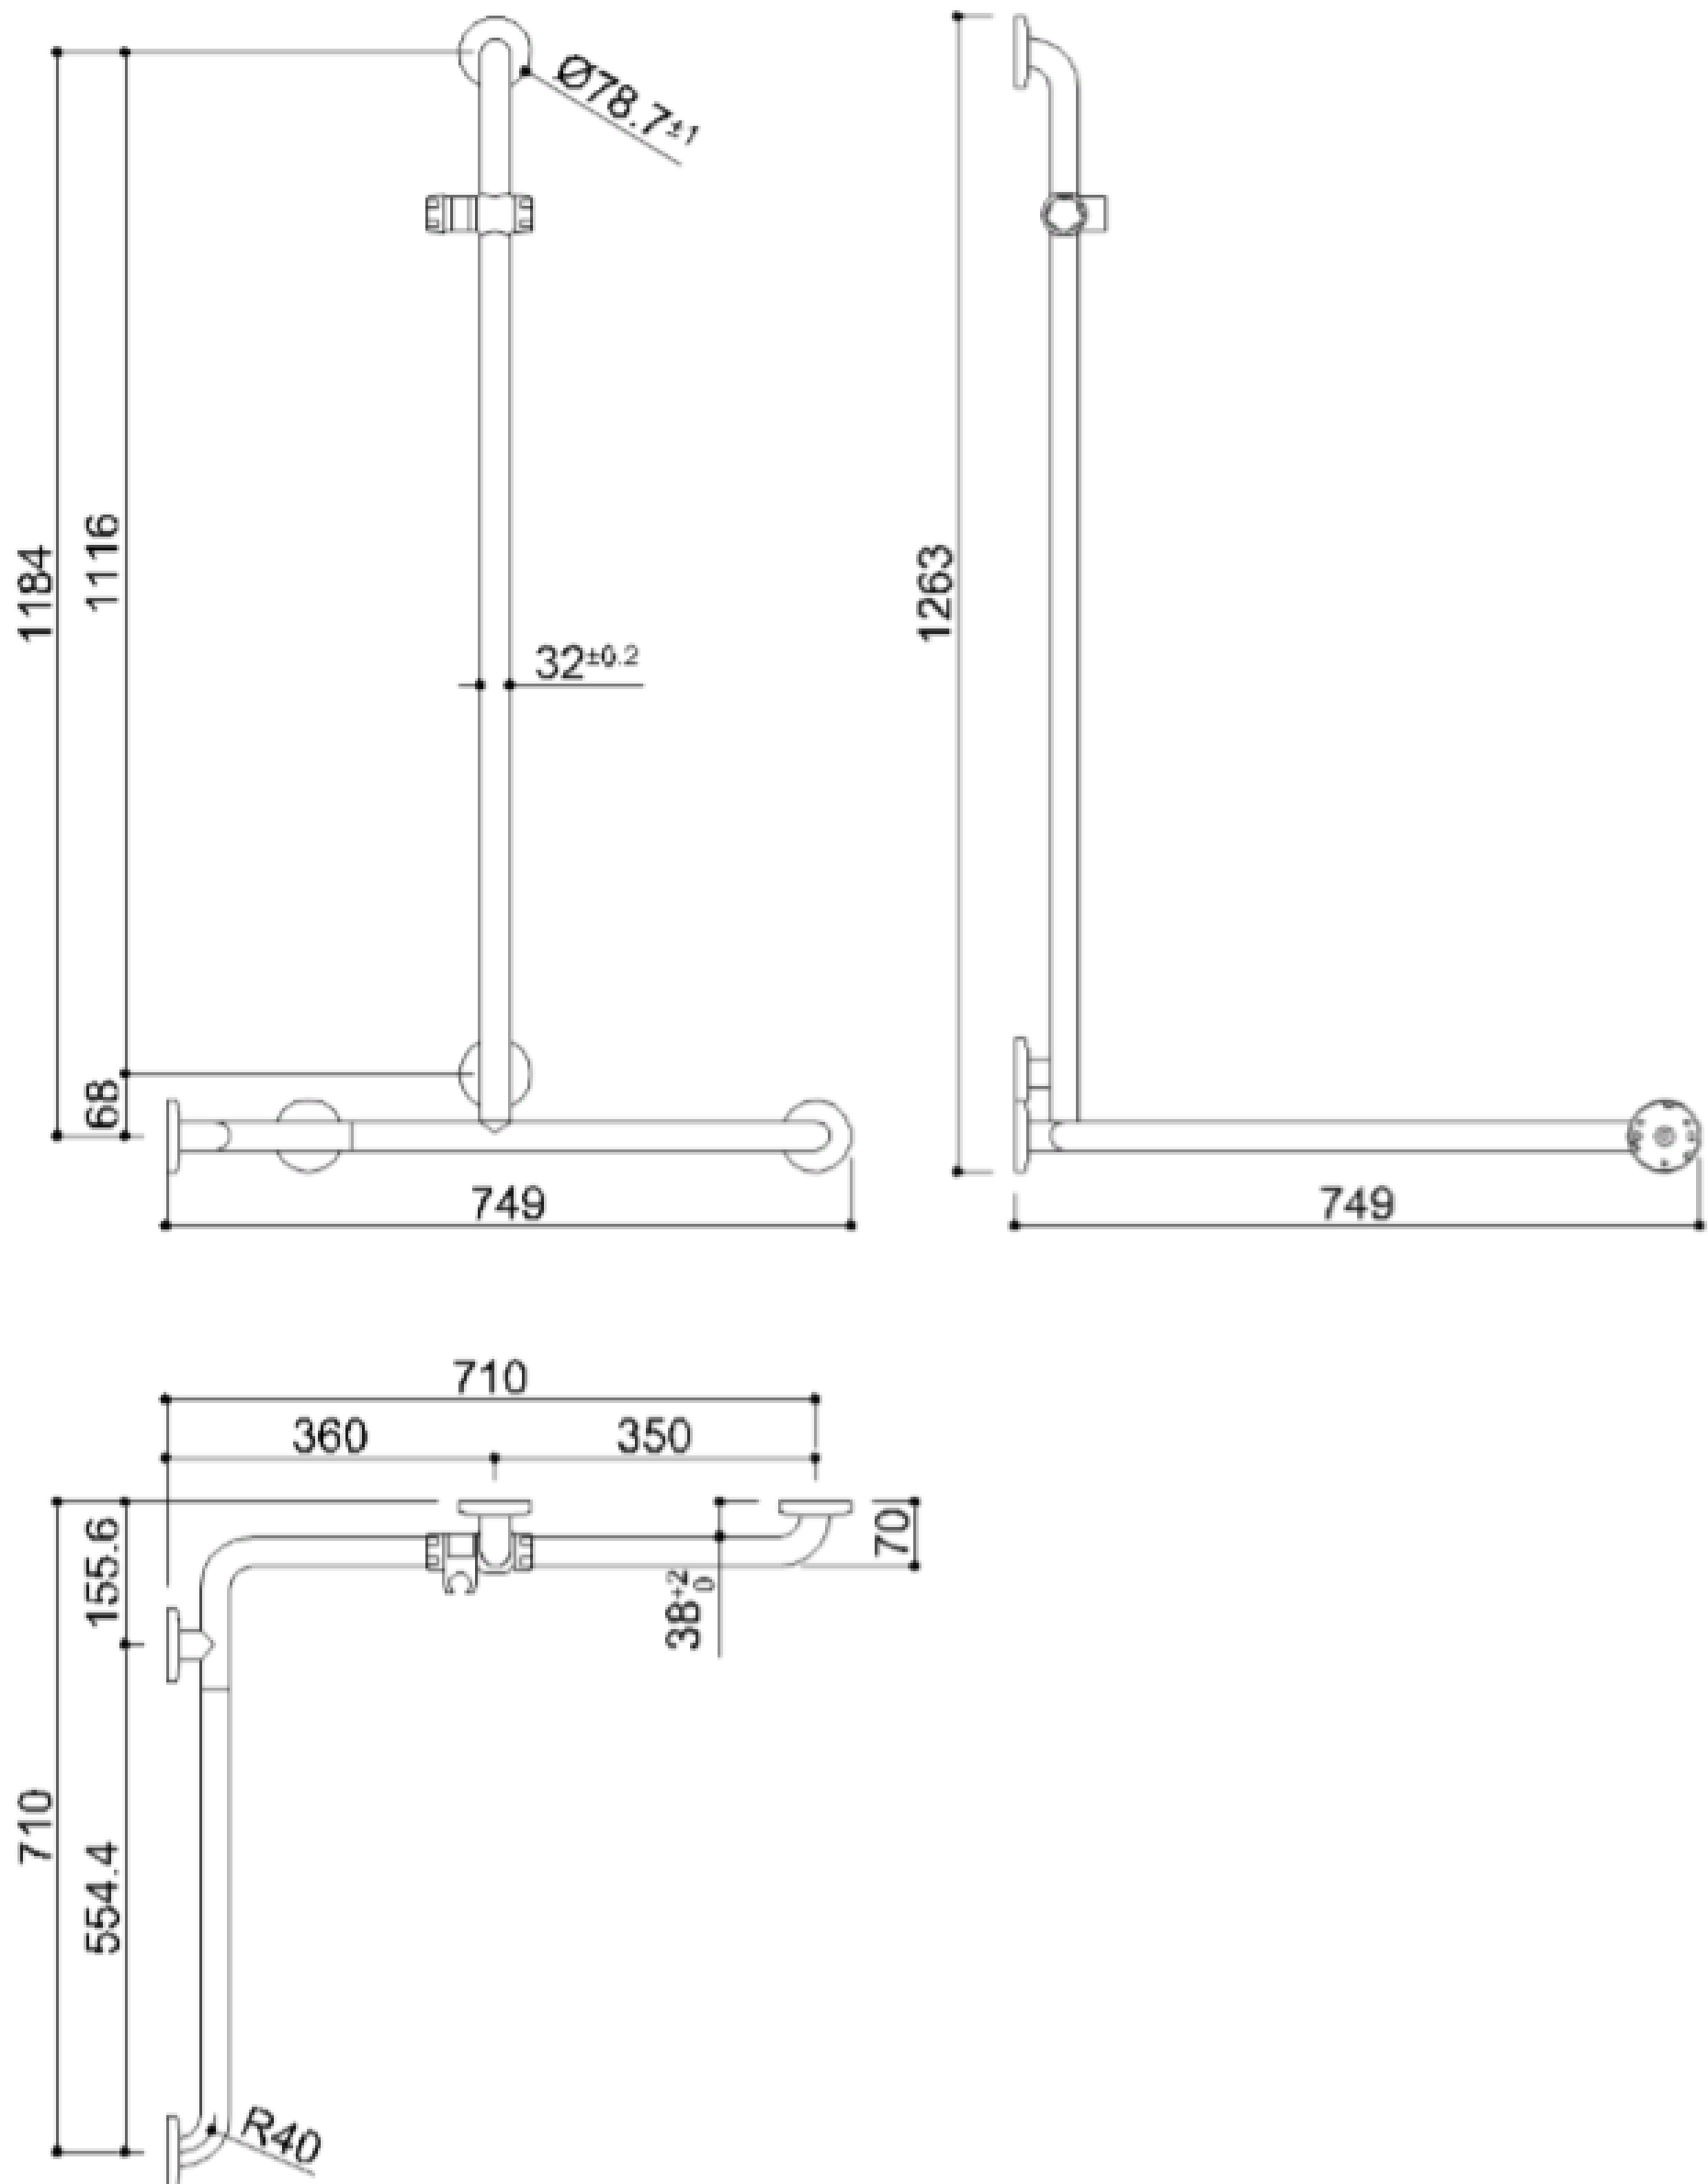

HANDGREEP RVS SATIN Corner straight with shower holder