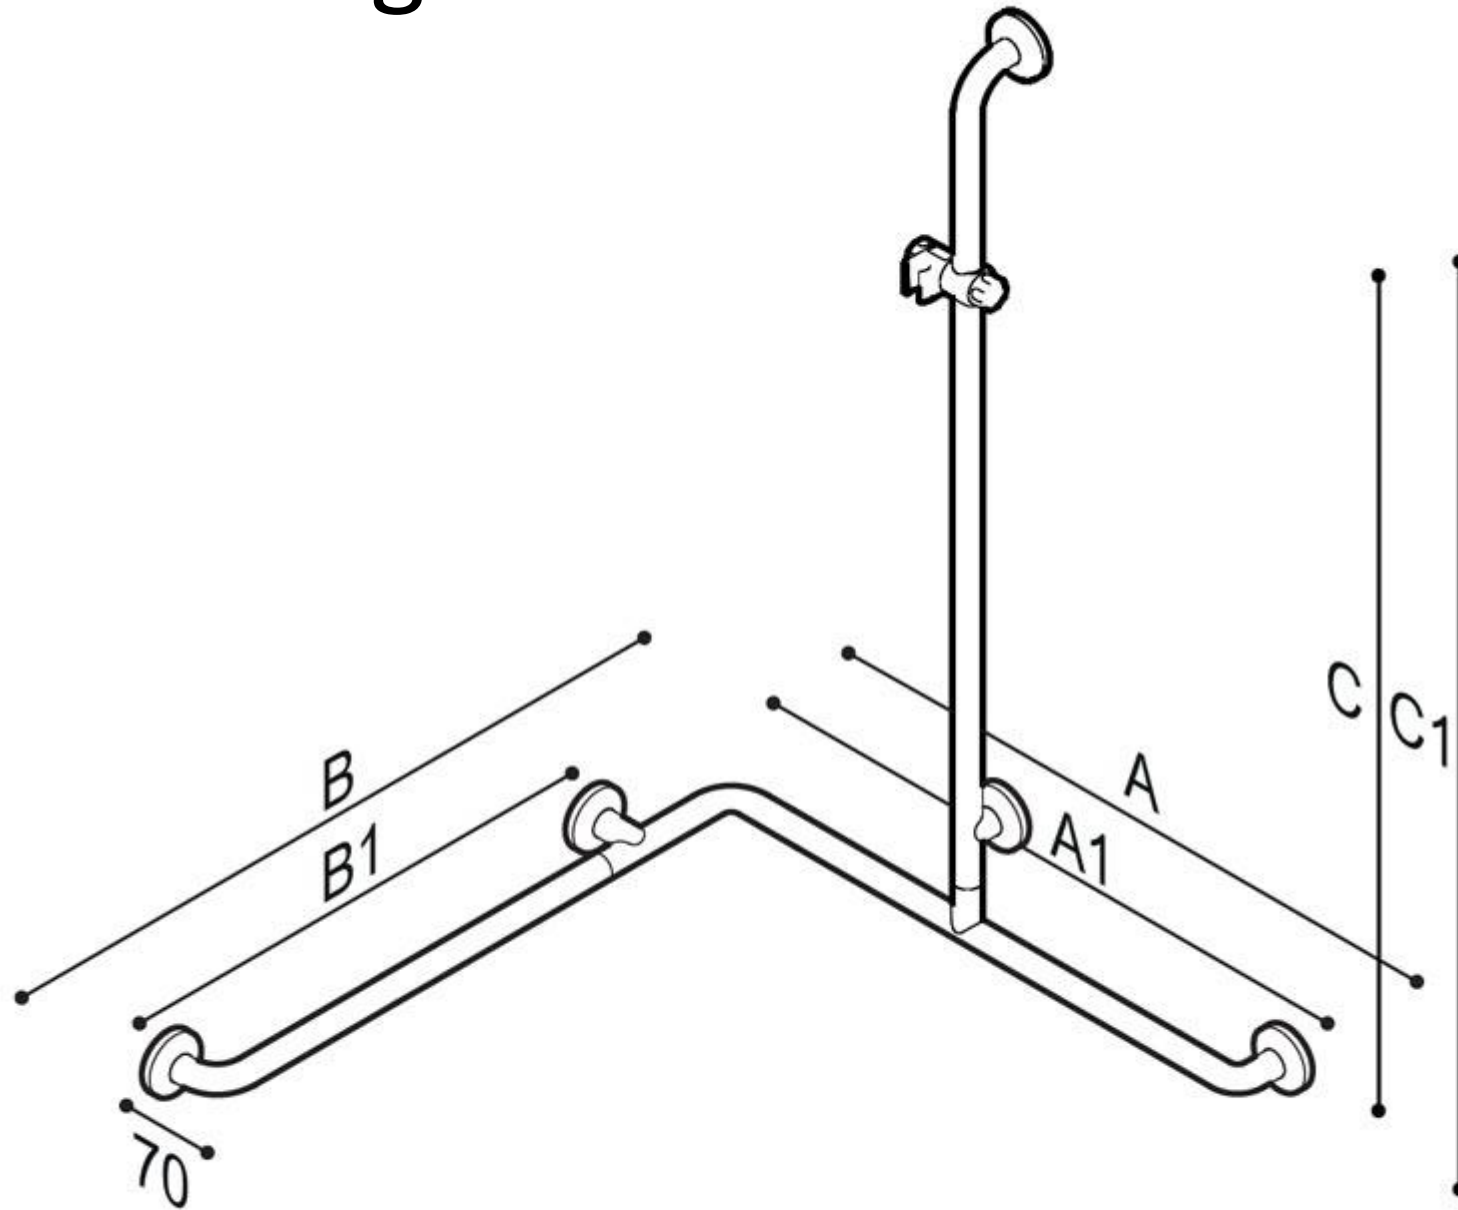

### Corner straight with shower holder

Hoekbeugel met verticale steun en handdouchehouder en bevestigingsflenzen van roestvrij staal AISI 304 met satijnen afwerking. Ø 32 mm, verkrijgbaar in links of rechtshandige versie

Deze handgreep is ideaal voor het gebruik in douches en sanitaire ruimtes, voor een maximale veiligheid voor de gebruiker;

- Toepassing: privé woningen, serviceflats, woonzorgcentra en hotels, enz....
- Draagcapaciteit: Verticaal 150kg
- Lengtes: A1xB1xC1 710x710x1184mm
- Kleuren: Satin RVS

### Corner straight with shower holder

Artn°	AxBxC (mm)	A1xB1xC1 (mm)	Gewicht	Belasting
G56JBR04	749x749x1263	710x710x1184	3.50	150
G56JBL04	749x749x1263	710x710x1184	3.50	150

#### Opties:

Ergonomic shower holder, chrome finish

Y87JOS04C1

Shower head

H51GHS35

Flexible hose for shower head cm 175

H51GHS36