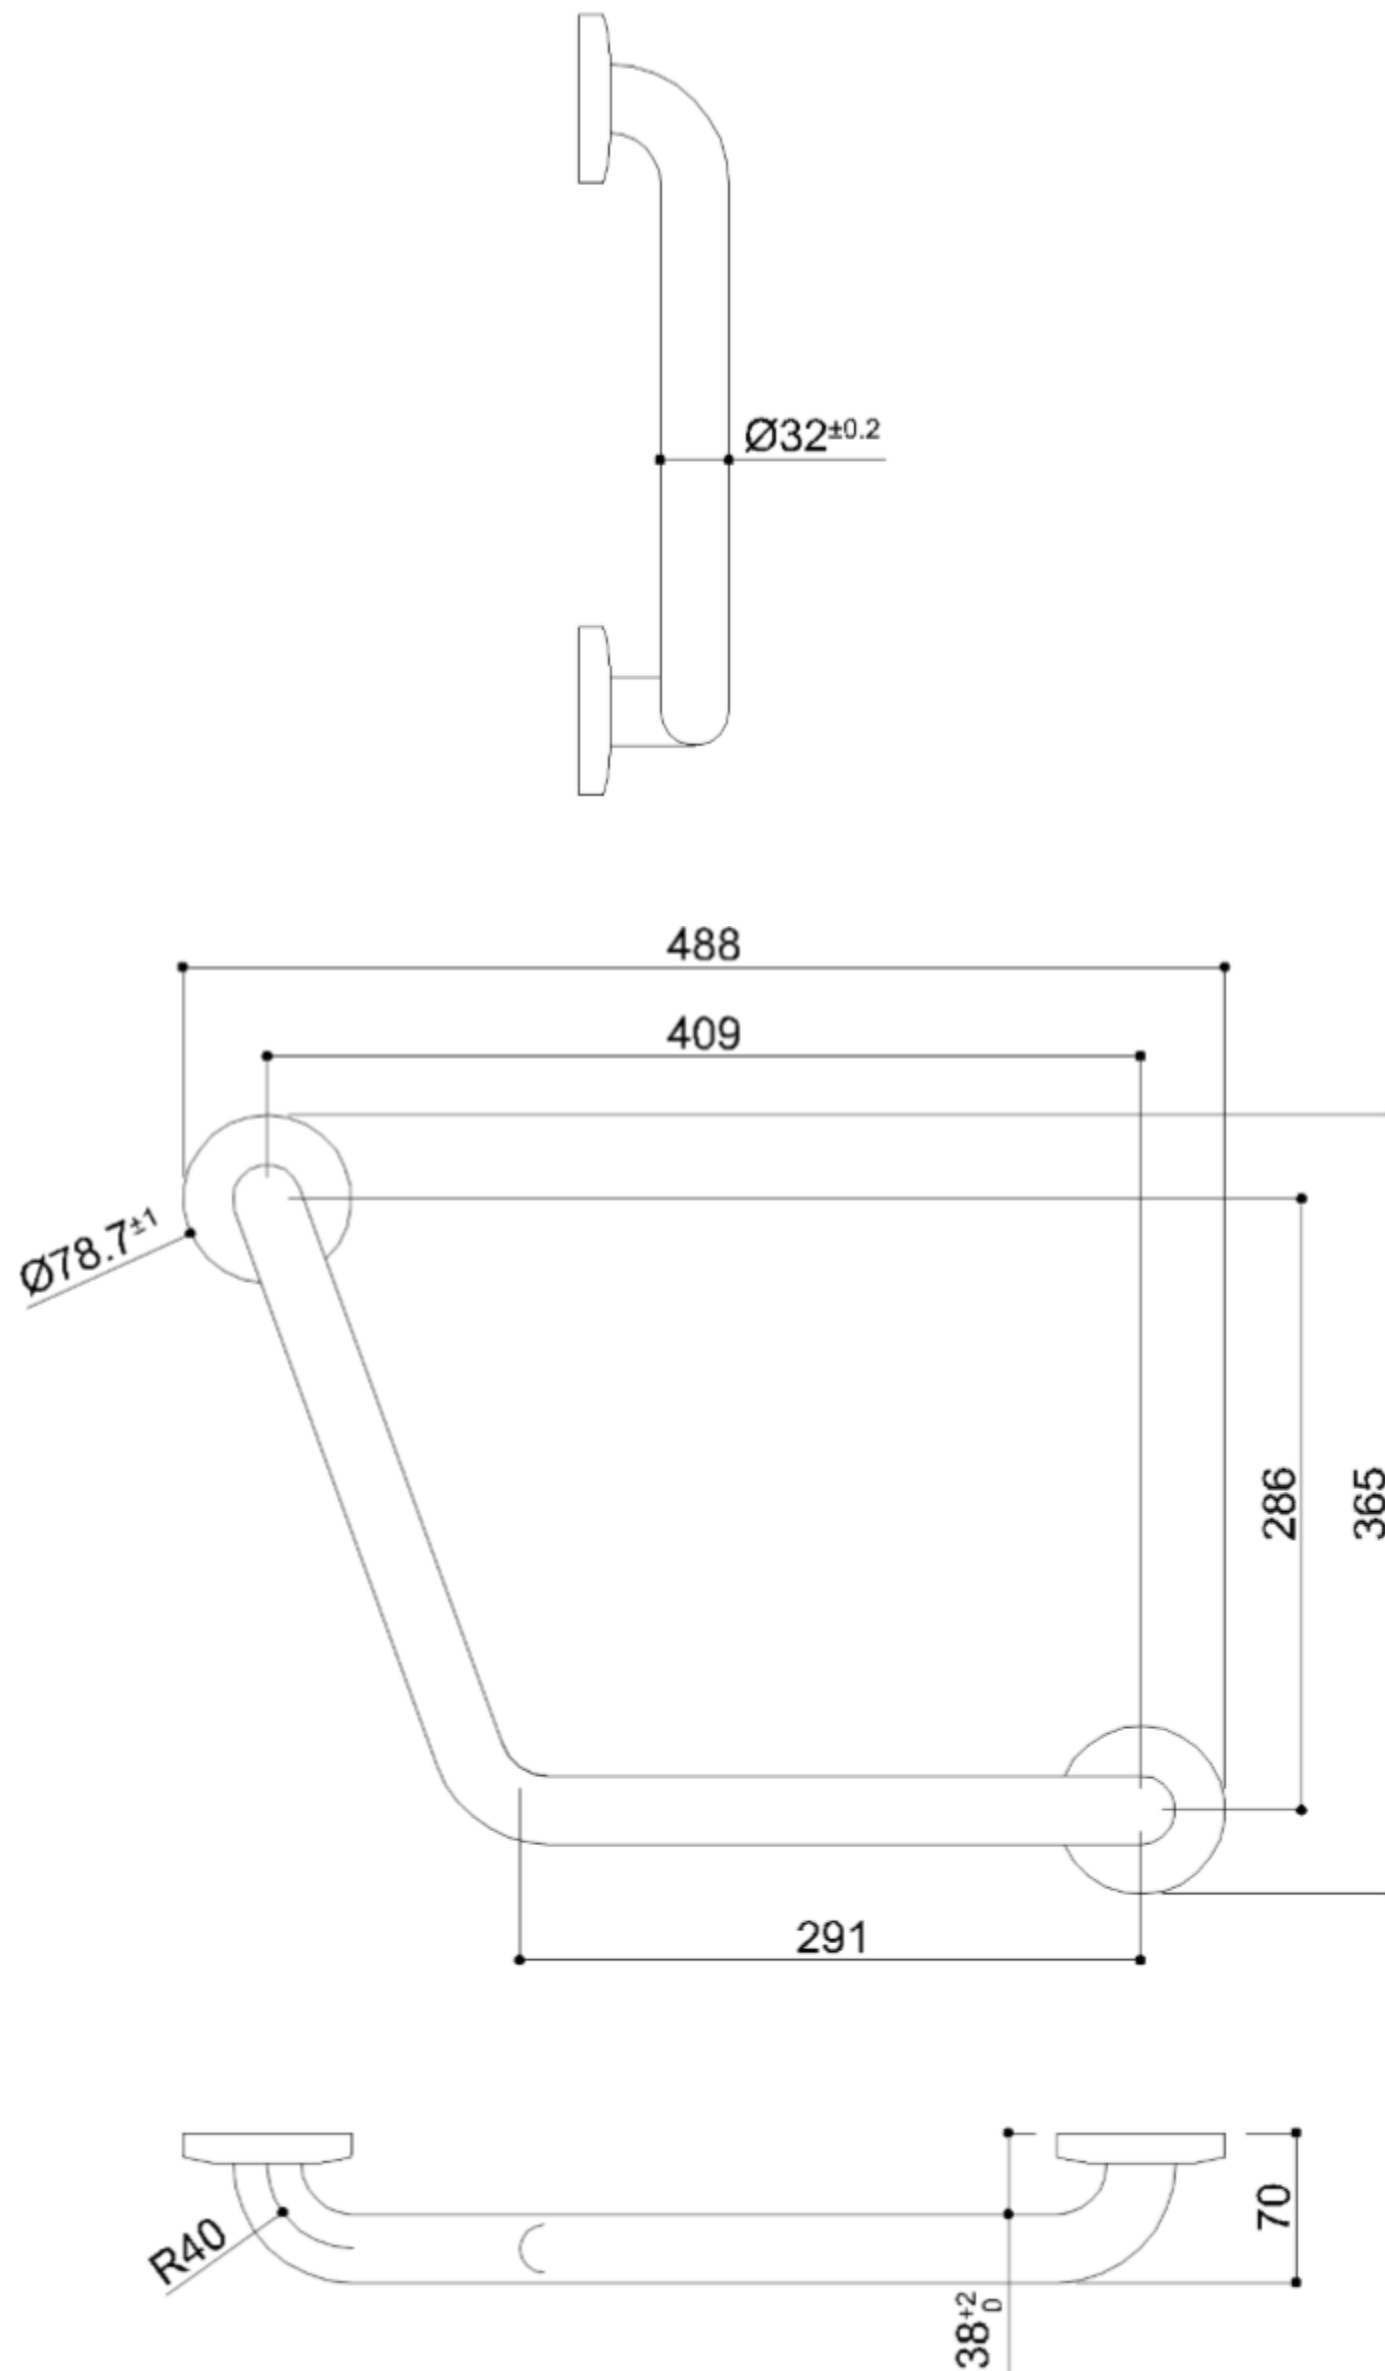

HANDGREEP RVS SATIN 110°

Veiligheidshandgreep met een hoek van 110 ° en bevestigingsflenzen van roestvrij staal AISI 304 met satijn glans afwerking. Ø 32 mm

Deze handgreep is ideaal voor het gebruik in douches en sanitaire ruimtes, voor een maximale veiligheid voor de gebruiker;

- Toepassing: privé woningen, serviceflats, woonzorgcentra en hotels, enz....
- Draagcapaciteit: Verticaal 150kg
- Lengtes: A1xC1 409x286mm
- Kleuren: Satin RVS

HANDGREEP RVS SATIN 110°

Artn°	AxBxC (mm)	A1 (mm)	Gewicht	Belasting
G56JAS15	488x70x365	409x286	0.86	150

HANDGREEP RVS SATIN 110°

Hakoma
sanitair