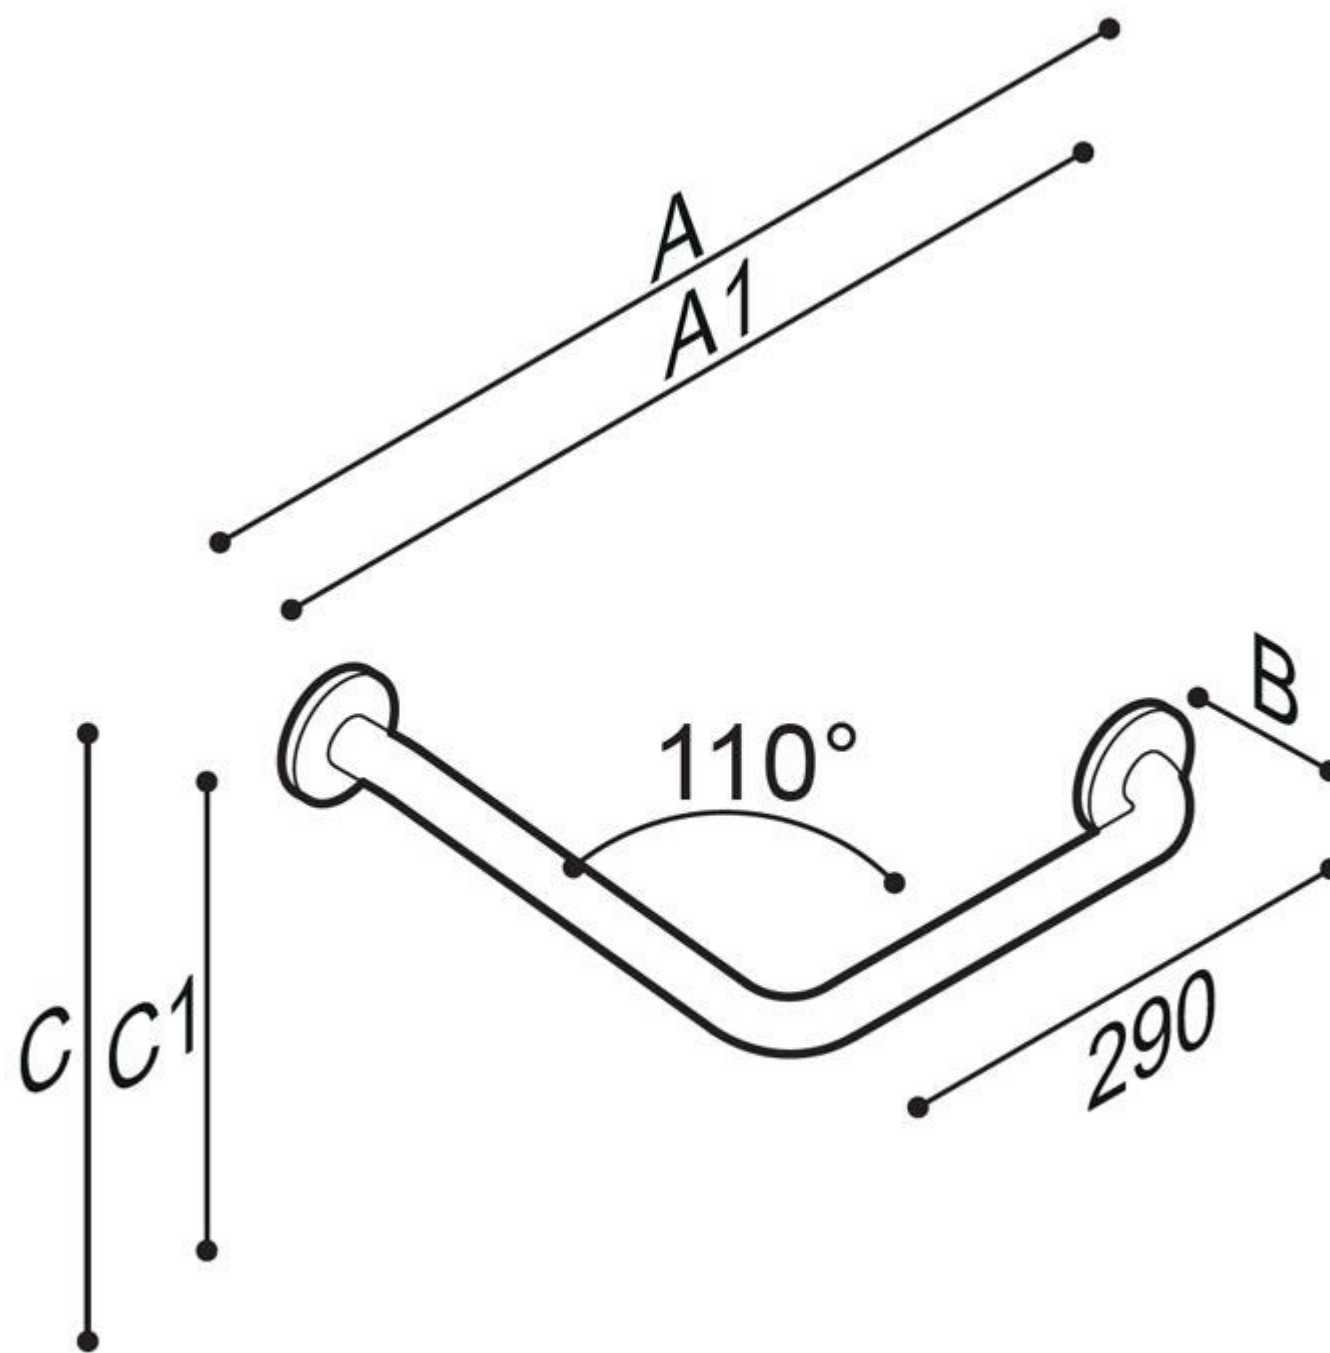

HANDGREEP RVS SATIN 110°

Veiligheidshandgreep met een hoek van 110 ° en bevestigingsflenzen van roestvrij staal AISI 304 met satijn glans afwerking. Ø 32 mm

Deze handgreep is ideaal voor het gebruik in douches en sanitaire ruimtes, voor een maximale veiligheid voor de gebruiker;

- Toepassing: privé woningen, serviceflats, woonzorgcentra en hotels, enz....
- Draagcapaciteit: Verticaal 150kg
- Lengtes: A1xC1 409x286mm
- Kleuren: Satin RVS

HANDGREEP RVS SATIN 110°

Artn°	AxBxC (mm)	A1 (mm)	Gewicht	Belasting
G56JAS15	488x70x365	409x286	0.86	150

HANDGREEP RVS SATIN 110°

Hakoma
sanitair