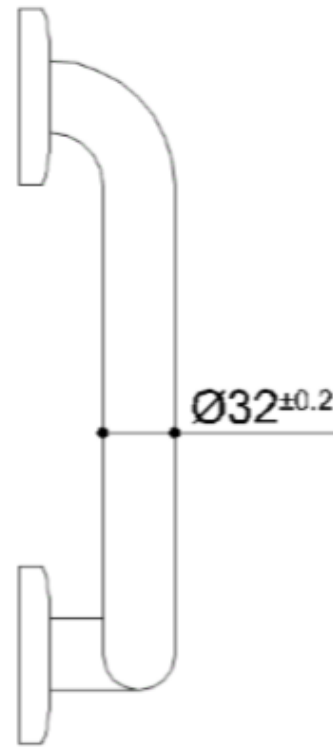

HANDGREEP RVS SATIN 110°

Veiligheidshandgreep met een hoek van 110 ° met 3 bevestigingspunten en bevestigingsflenzen van roestvrij staal AISI 304 met satijnlans afwerking.

Ø 32 mm

Deze handgreep is ideaal voor het gebruik in douches en sanitaire ruimtes, voor een maximale veiligheid voor de gebruiker;

- Toepassing: privé woningen, serviceflats, woonzorgcentra en hotels, enz....
- Draagcapaciteit: Verticaal 150kg
- Lengtes: A1xC1 625x250mm
- Kleuren: Satin RVS

HANDGREEP RVS SATIN 110°

Artn°	AxBxC (mm)	A1xC1 (mm)	Gewicht	Belasting
G56JAS14	704x70x329	625x250	1.20	150

HANDGREEP RVS SATIN 110°

Hakoma
sanitair