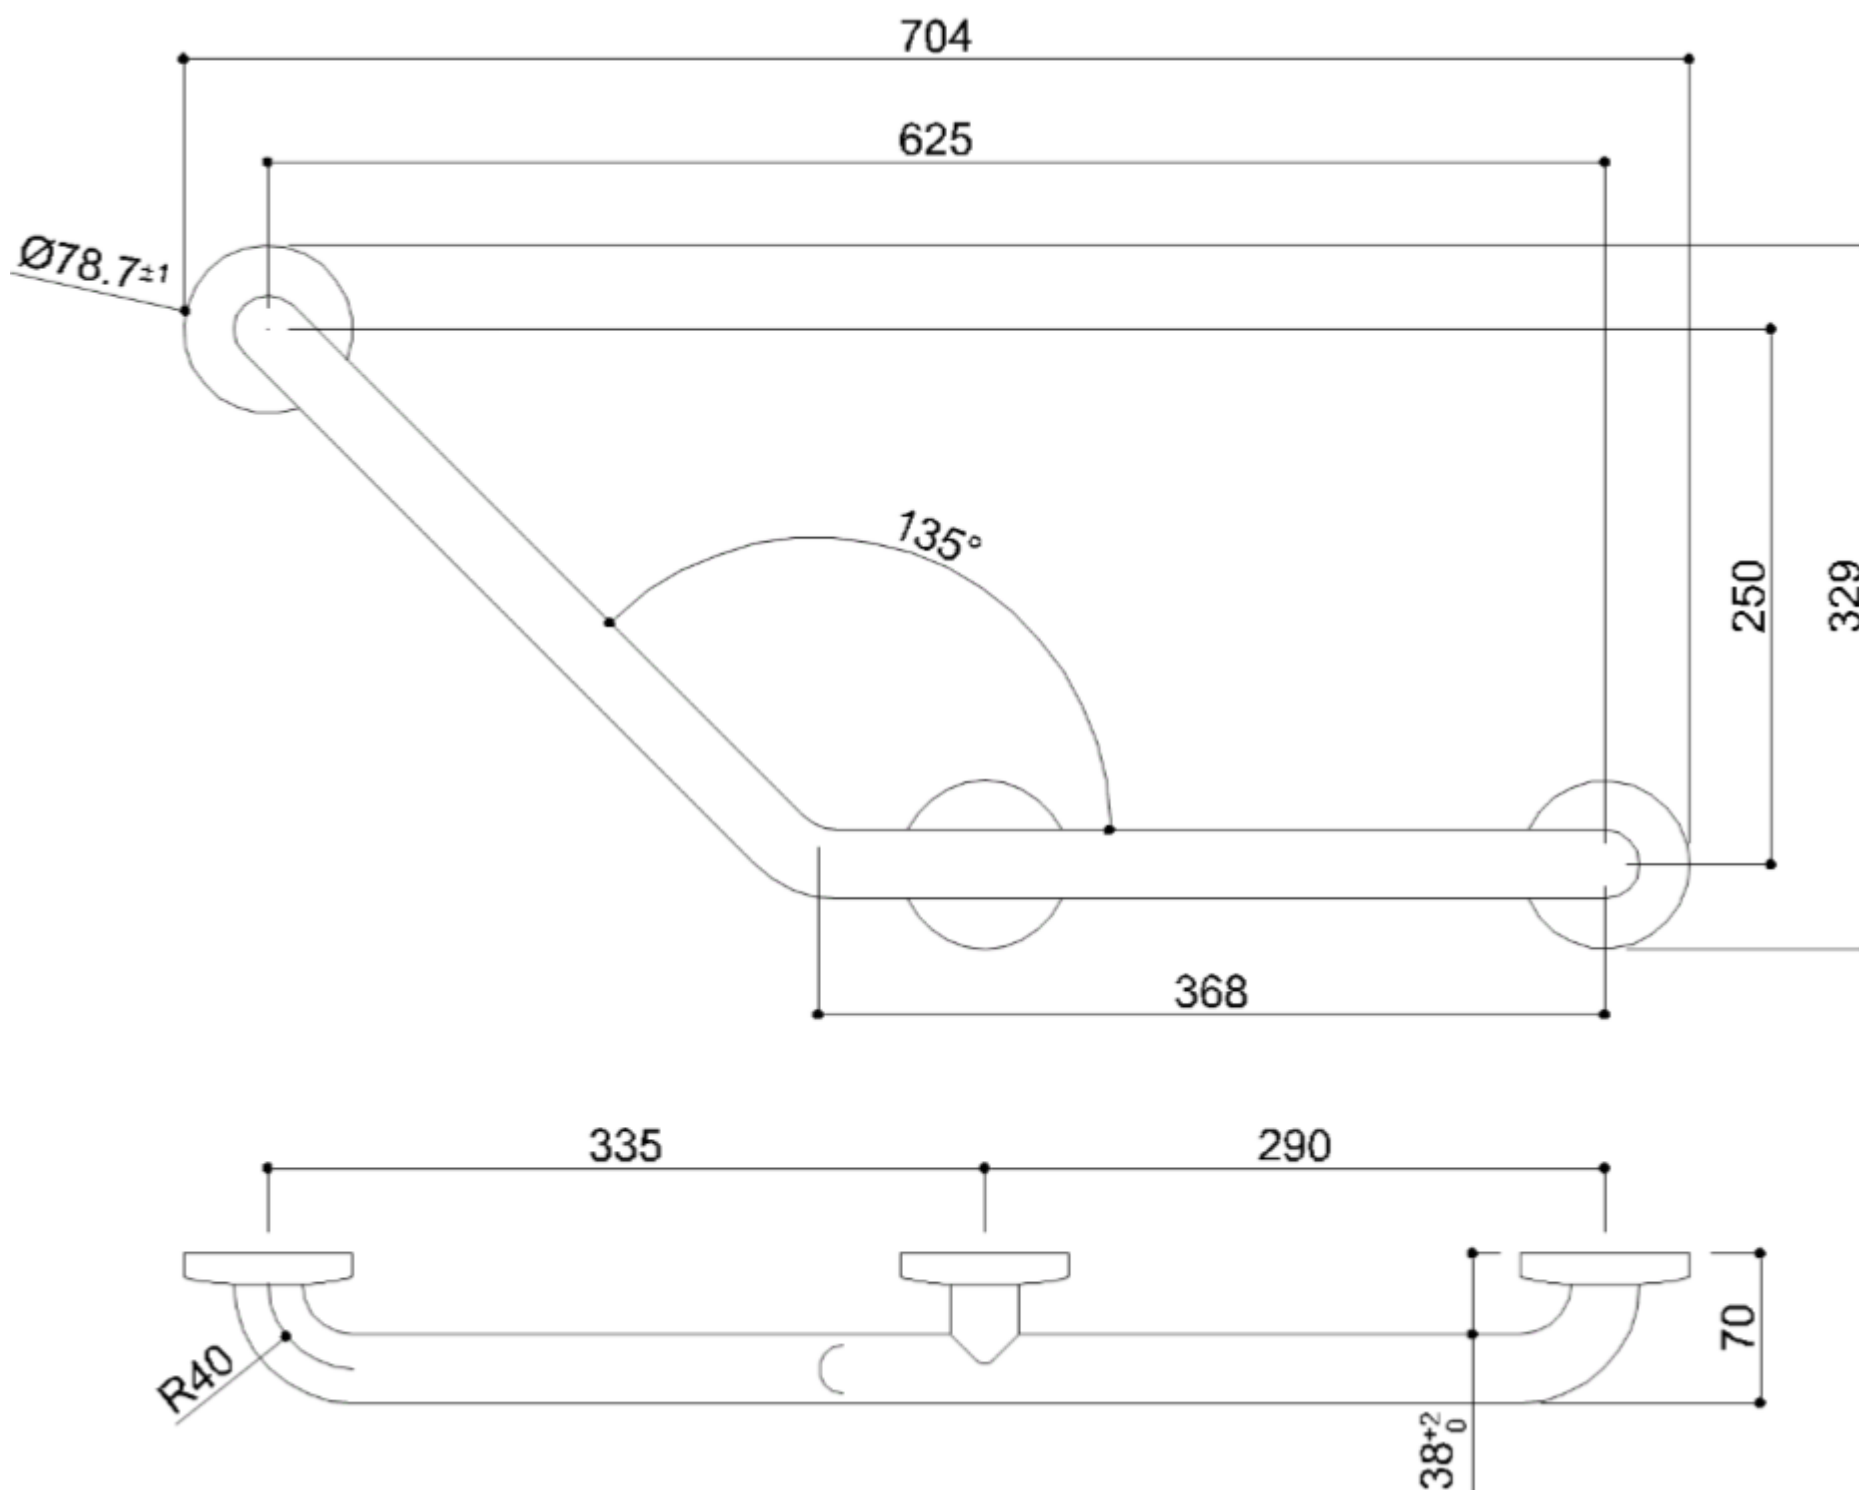

HANDGREEP RVS SATIN 110°

Veiligheidshandgreep met een hoek van 110 ° met 3 bevestigingspunten en bevestigingsflenzen van roestvrij staal AISI 304 met satijnlans afwerking.

Ø 32 mm

Deze handgreep is ideaal voor het gebruik in douches en sanitaire ruimtes, voor een maximale veiligheid voor de gebruiker;

- Toepassing: privé woningen, serviceflats, woonzorgcentra en hotels, enz....
- Draagcapaciteit: Verticaal 150kg
- Lengtes: A1xC1 625x250mm
- Kleuren: Satin RVS

HANDGREEP RVS SATIN 110°

Artn°	AxBxC (mm)	A1xC1 (mm)	Gewicht	Belasting
G56JAS14	704x70x329	625x250	1.20	150

HANDGREEP RVS SATIN 110°

Hakoma
sanitair