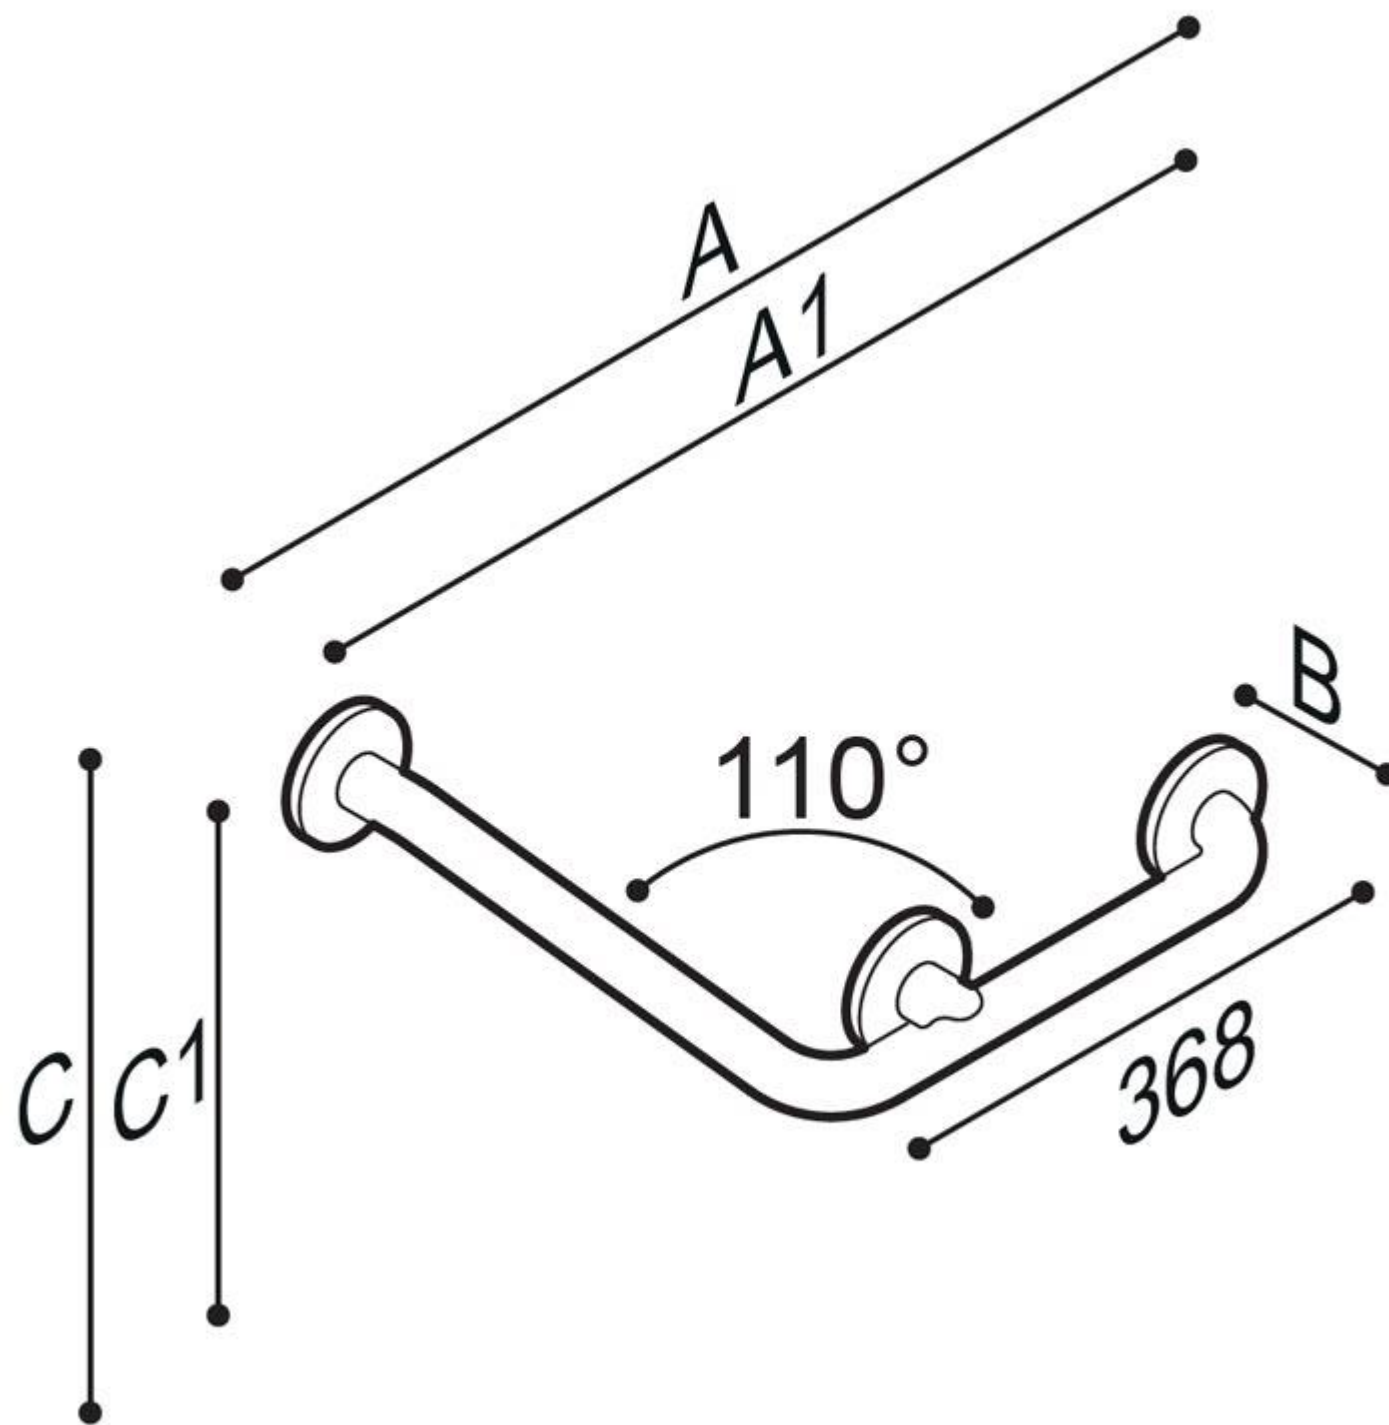

HANDGREEP RVS SATIN 110°

Veiligheidshandgreep met een hoek van 110 ° met 3 bevestigingspunten en bevestigingsflenzen van roestvrij staal AISI 304 met satijnlans afwerking.

Ø 32 mm

Deze handgreep is ideaal voor het gebruik in douches en sanitaire ruimtes, voor een maximale veiligheid voor de gebruiker;

- Toepassing: privé woningen, serviceflats, woonzorgcentra en hotels, enz....
- Draagcapaciteit: Verticaal 150kg
- Lengtes: A1xC1 625x250mm
- Kleuren: Satin RVS

HANDGREEP RVS SATIN 110°

Artn°	AxBxC (mm)	A1xC1 (mm)	Gewicht	Belasting
G56JAS14	704x70x329	625x250	1.20	150

HANDGREEP RVS SATIN 110°

Hakoma
sanitair