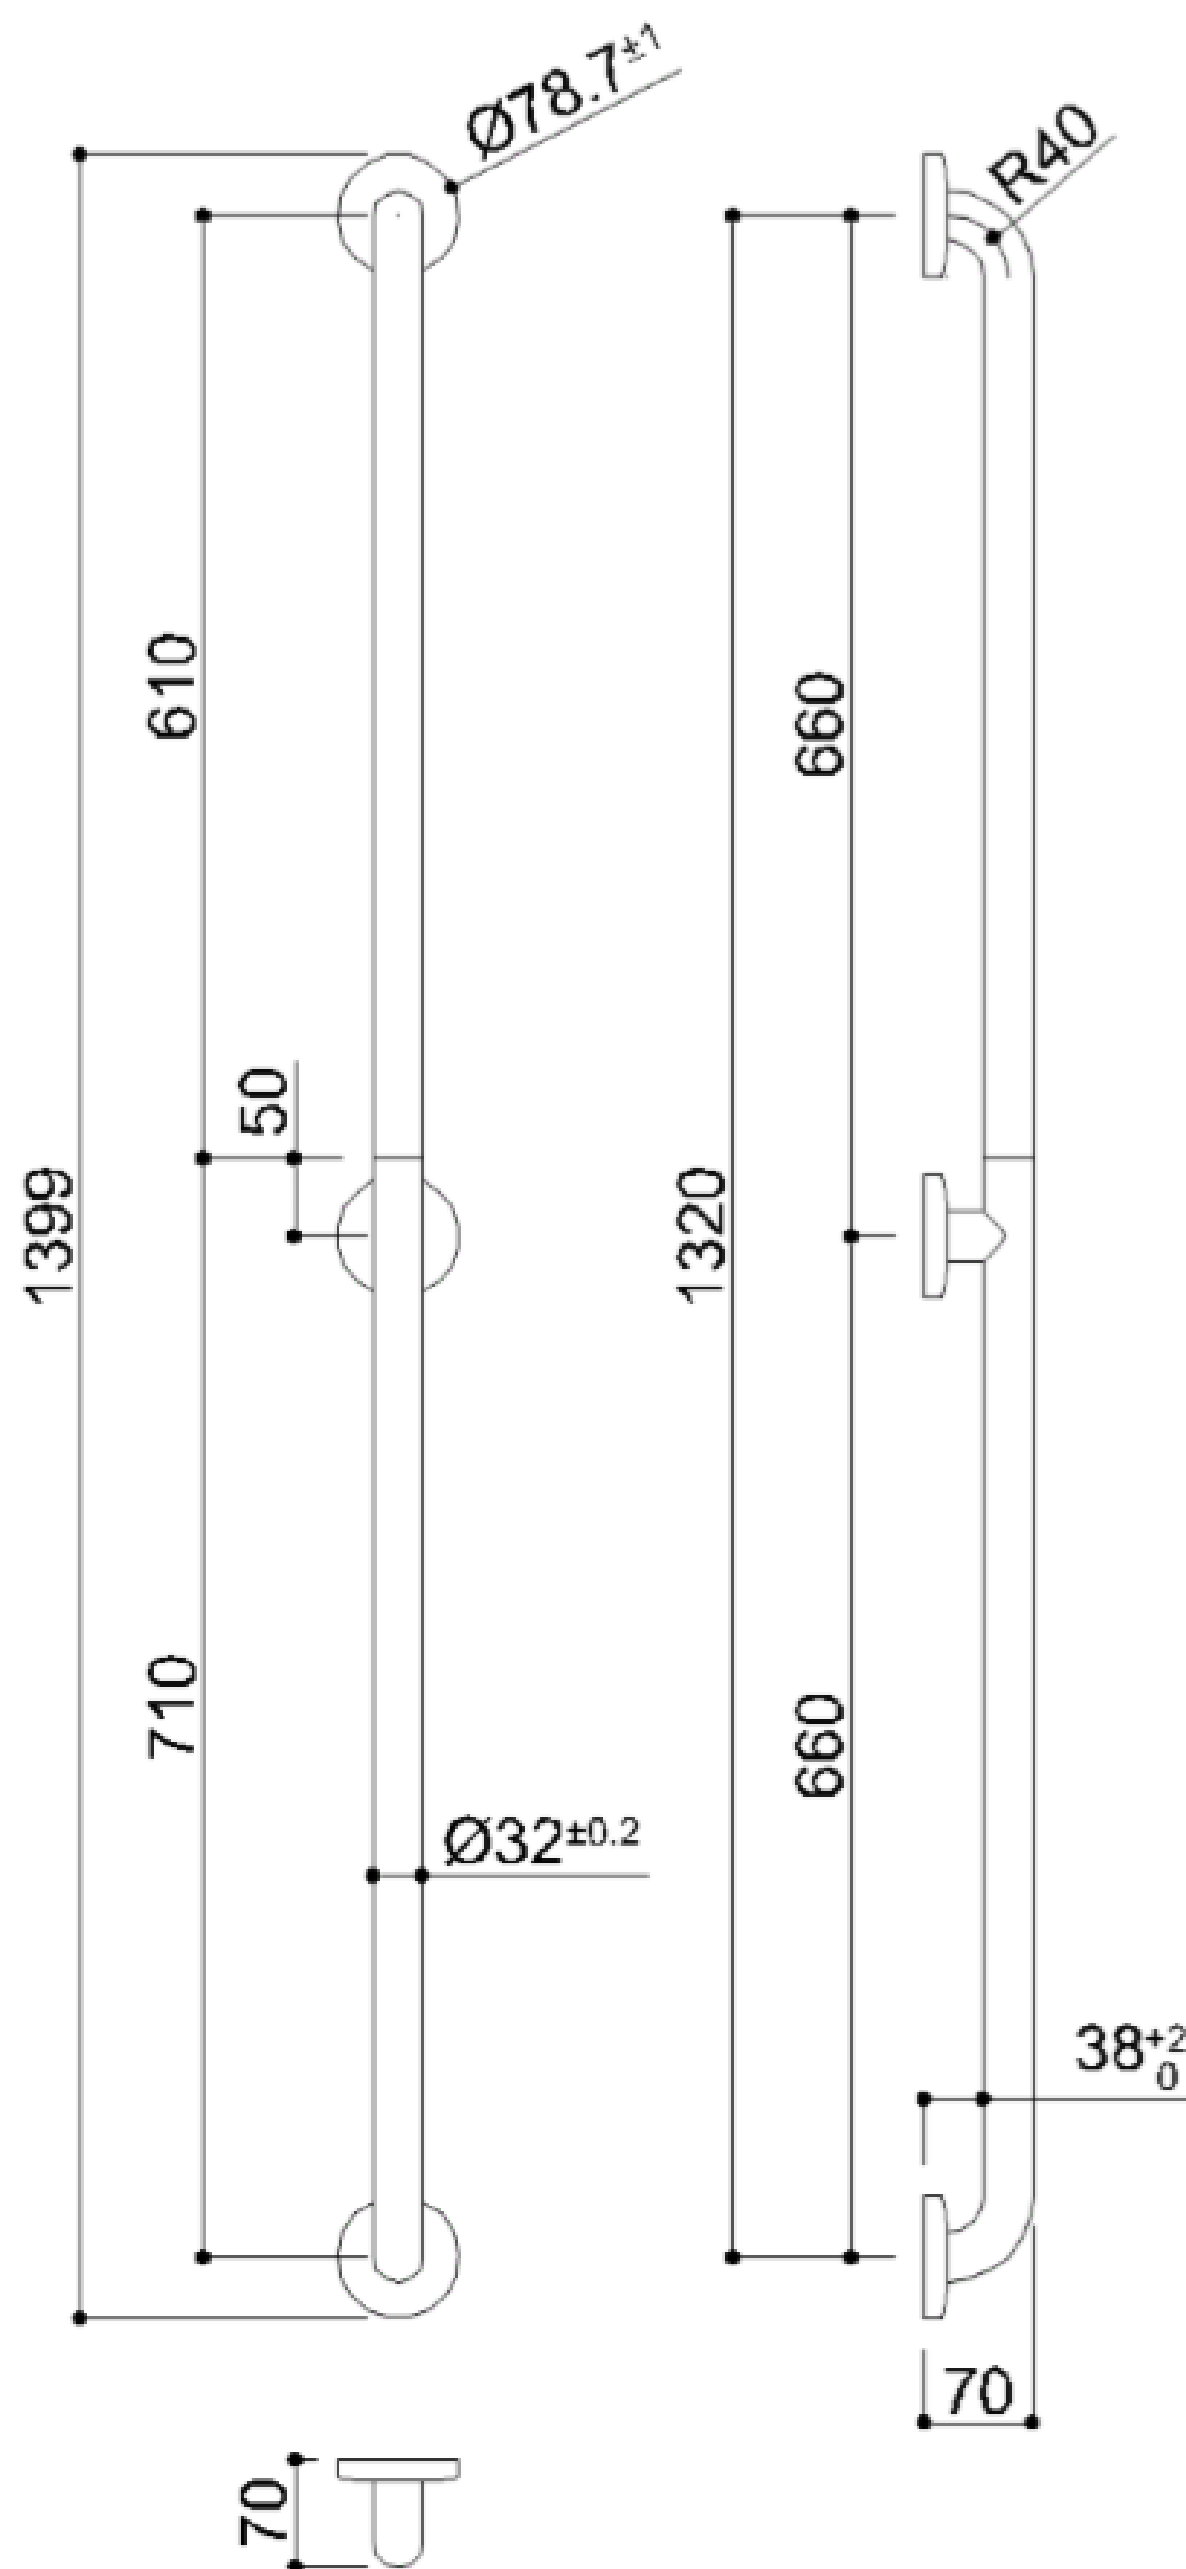

HANDGREEP RVS SATIN vertical