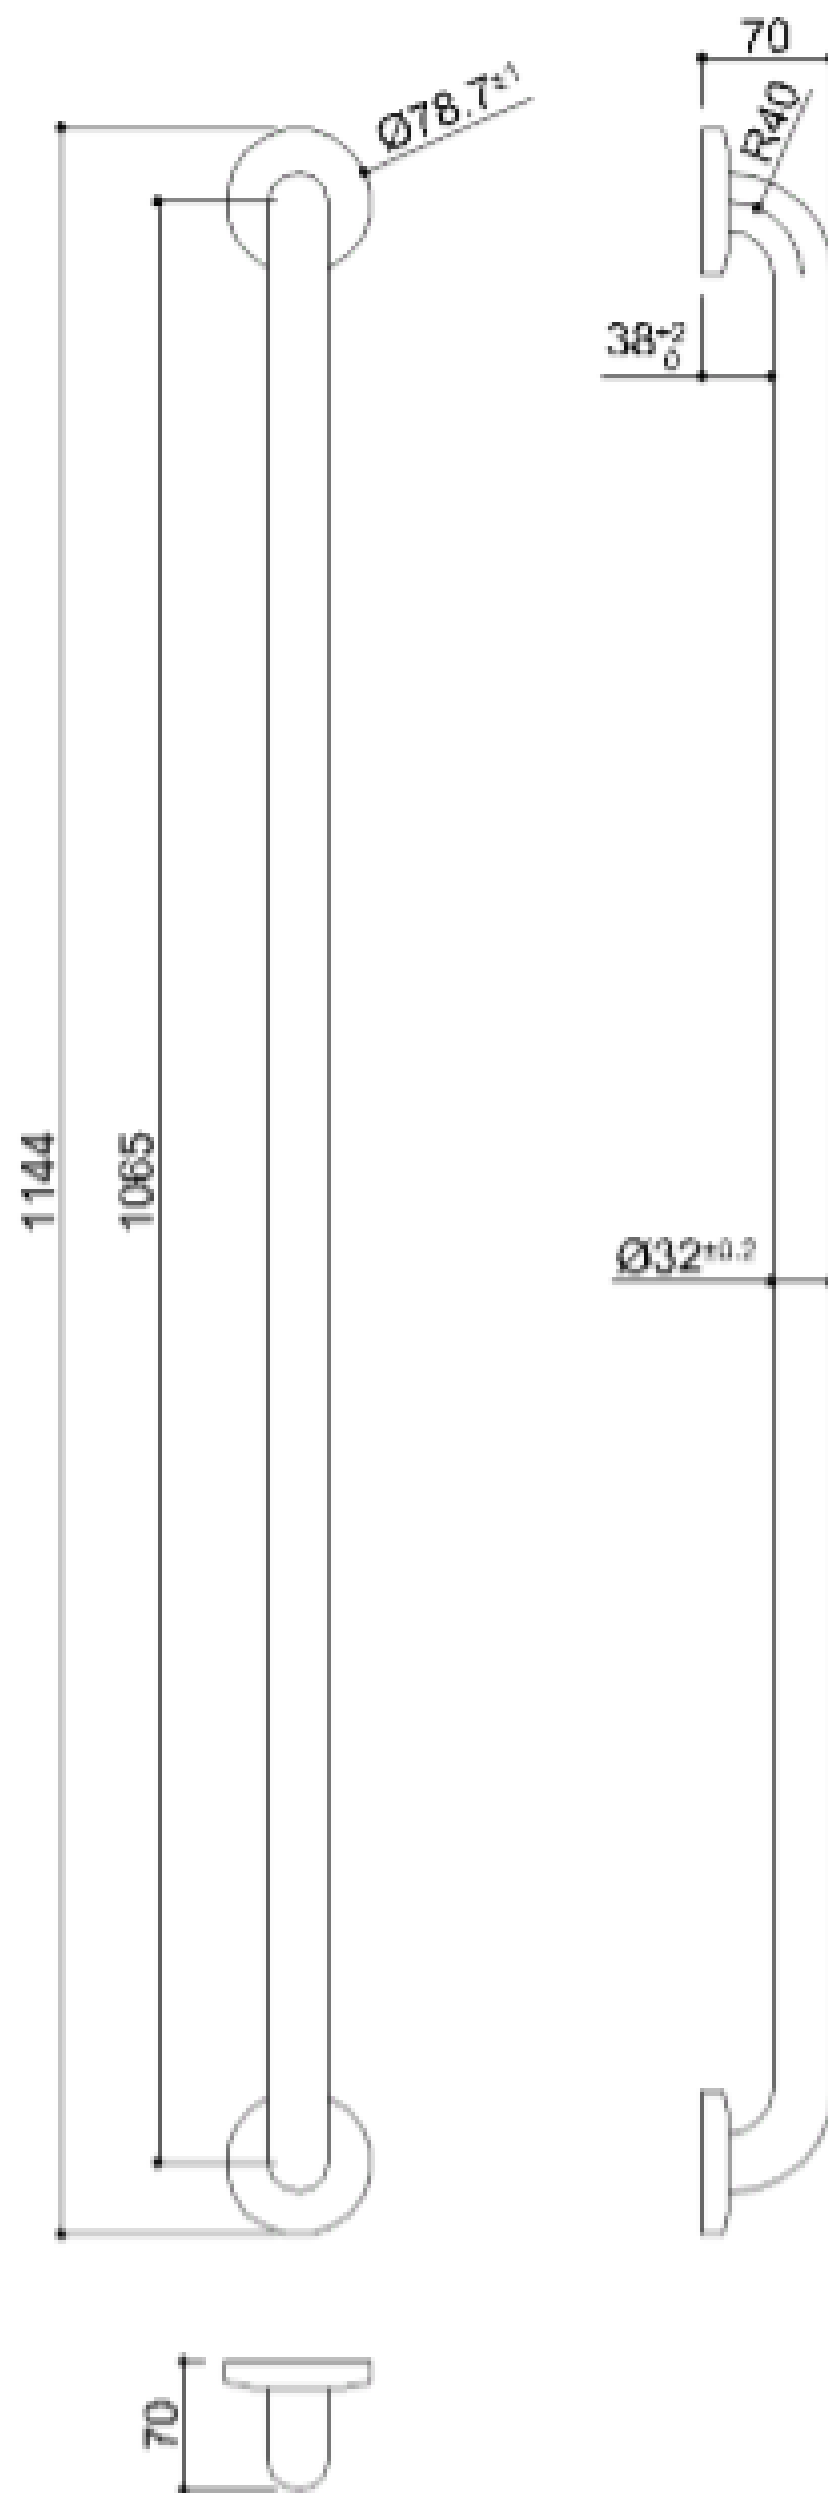

HANDGREEP RVS SATIN vertical