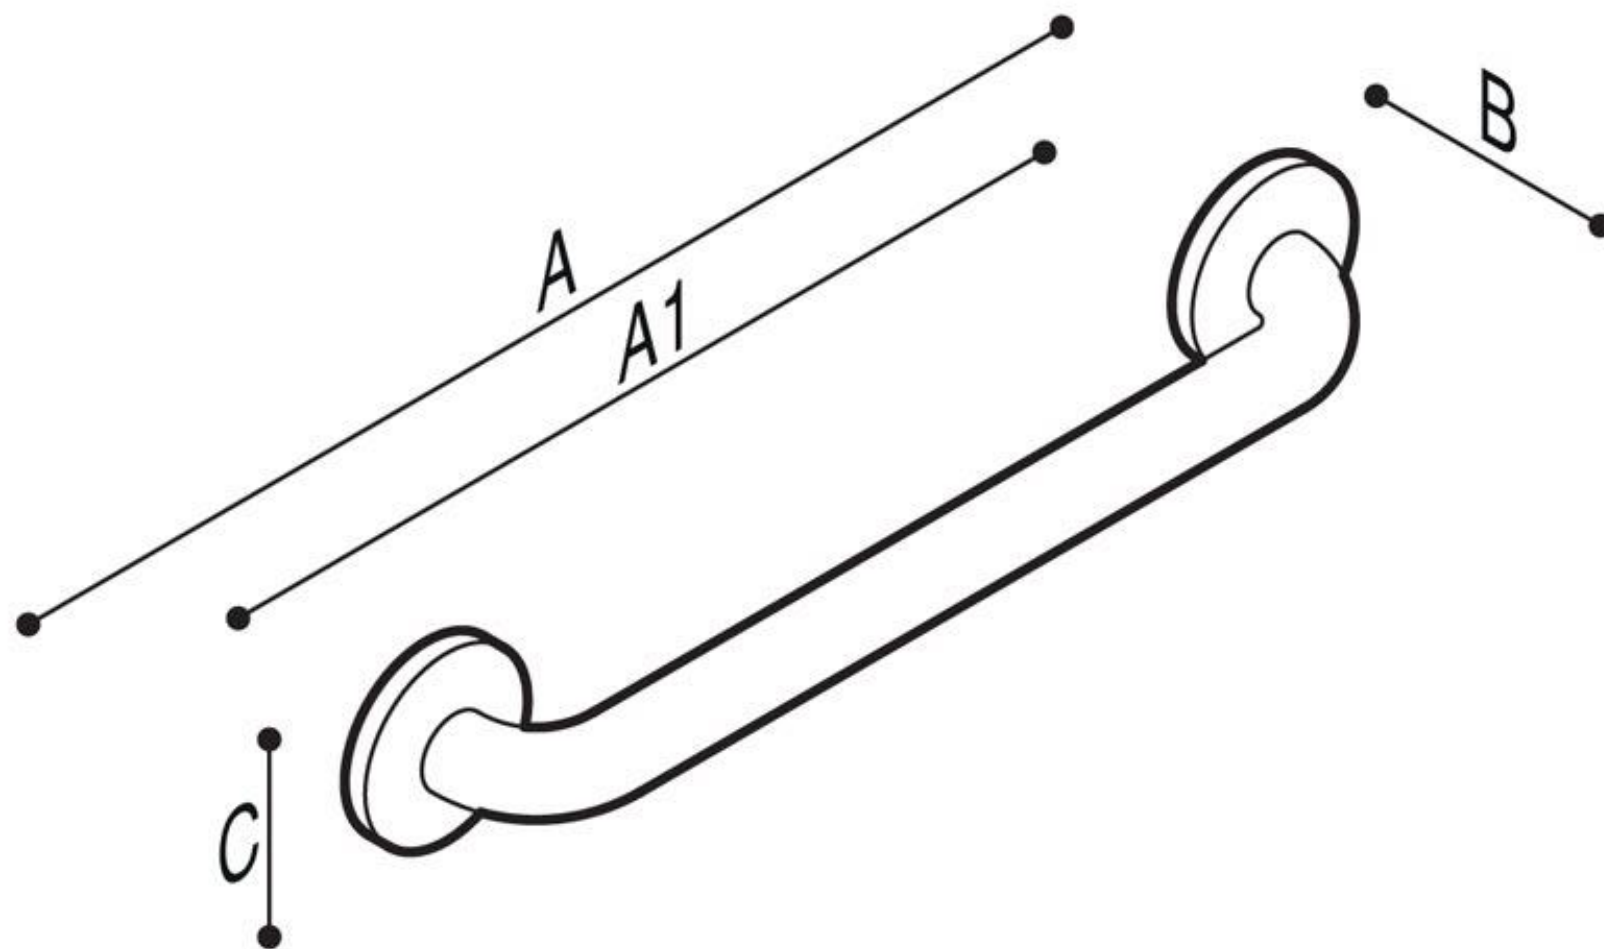

HANDGREEP RVS SATIN

Rechte veiligheidsgreep en bevestigingsflenzen van roestvrij staal AISI 304 met satijnen afwerking. Ø 32 mm

Deze handgreep is ideaal voor het gebruik in douches en sanitaire ruimtes, voor een maximale veiligheid voor de gebruiker;

- Toepassing: privé woningen, serviceflats, woonzorgcentra en hotels, enz....
- Draagcapaciteit: Verticaal 150kg
- Lengtes: zie tabel
- Kleuren: Satin RVS

HANDGREEP RVS SATIN

Artn°	AxBxC (mm)	A1 (mm)	Gewicht	Belasting
G56JAS01	384x70x79	305	0.54	150
G56JAS02	485x70x79	406	0.64	150
G56JAS03	536x70x79	457	0.70	150
G56JAS04	689x70x79	610	0.85	150
G56JAS05	841x70x79	762	1.03	150
G56JAS06	892x70x79	813	1.08	150
G56JAS07	993x70x79	914	1.19	150