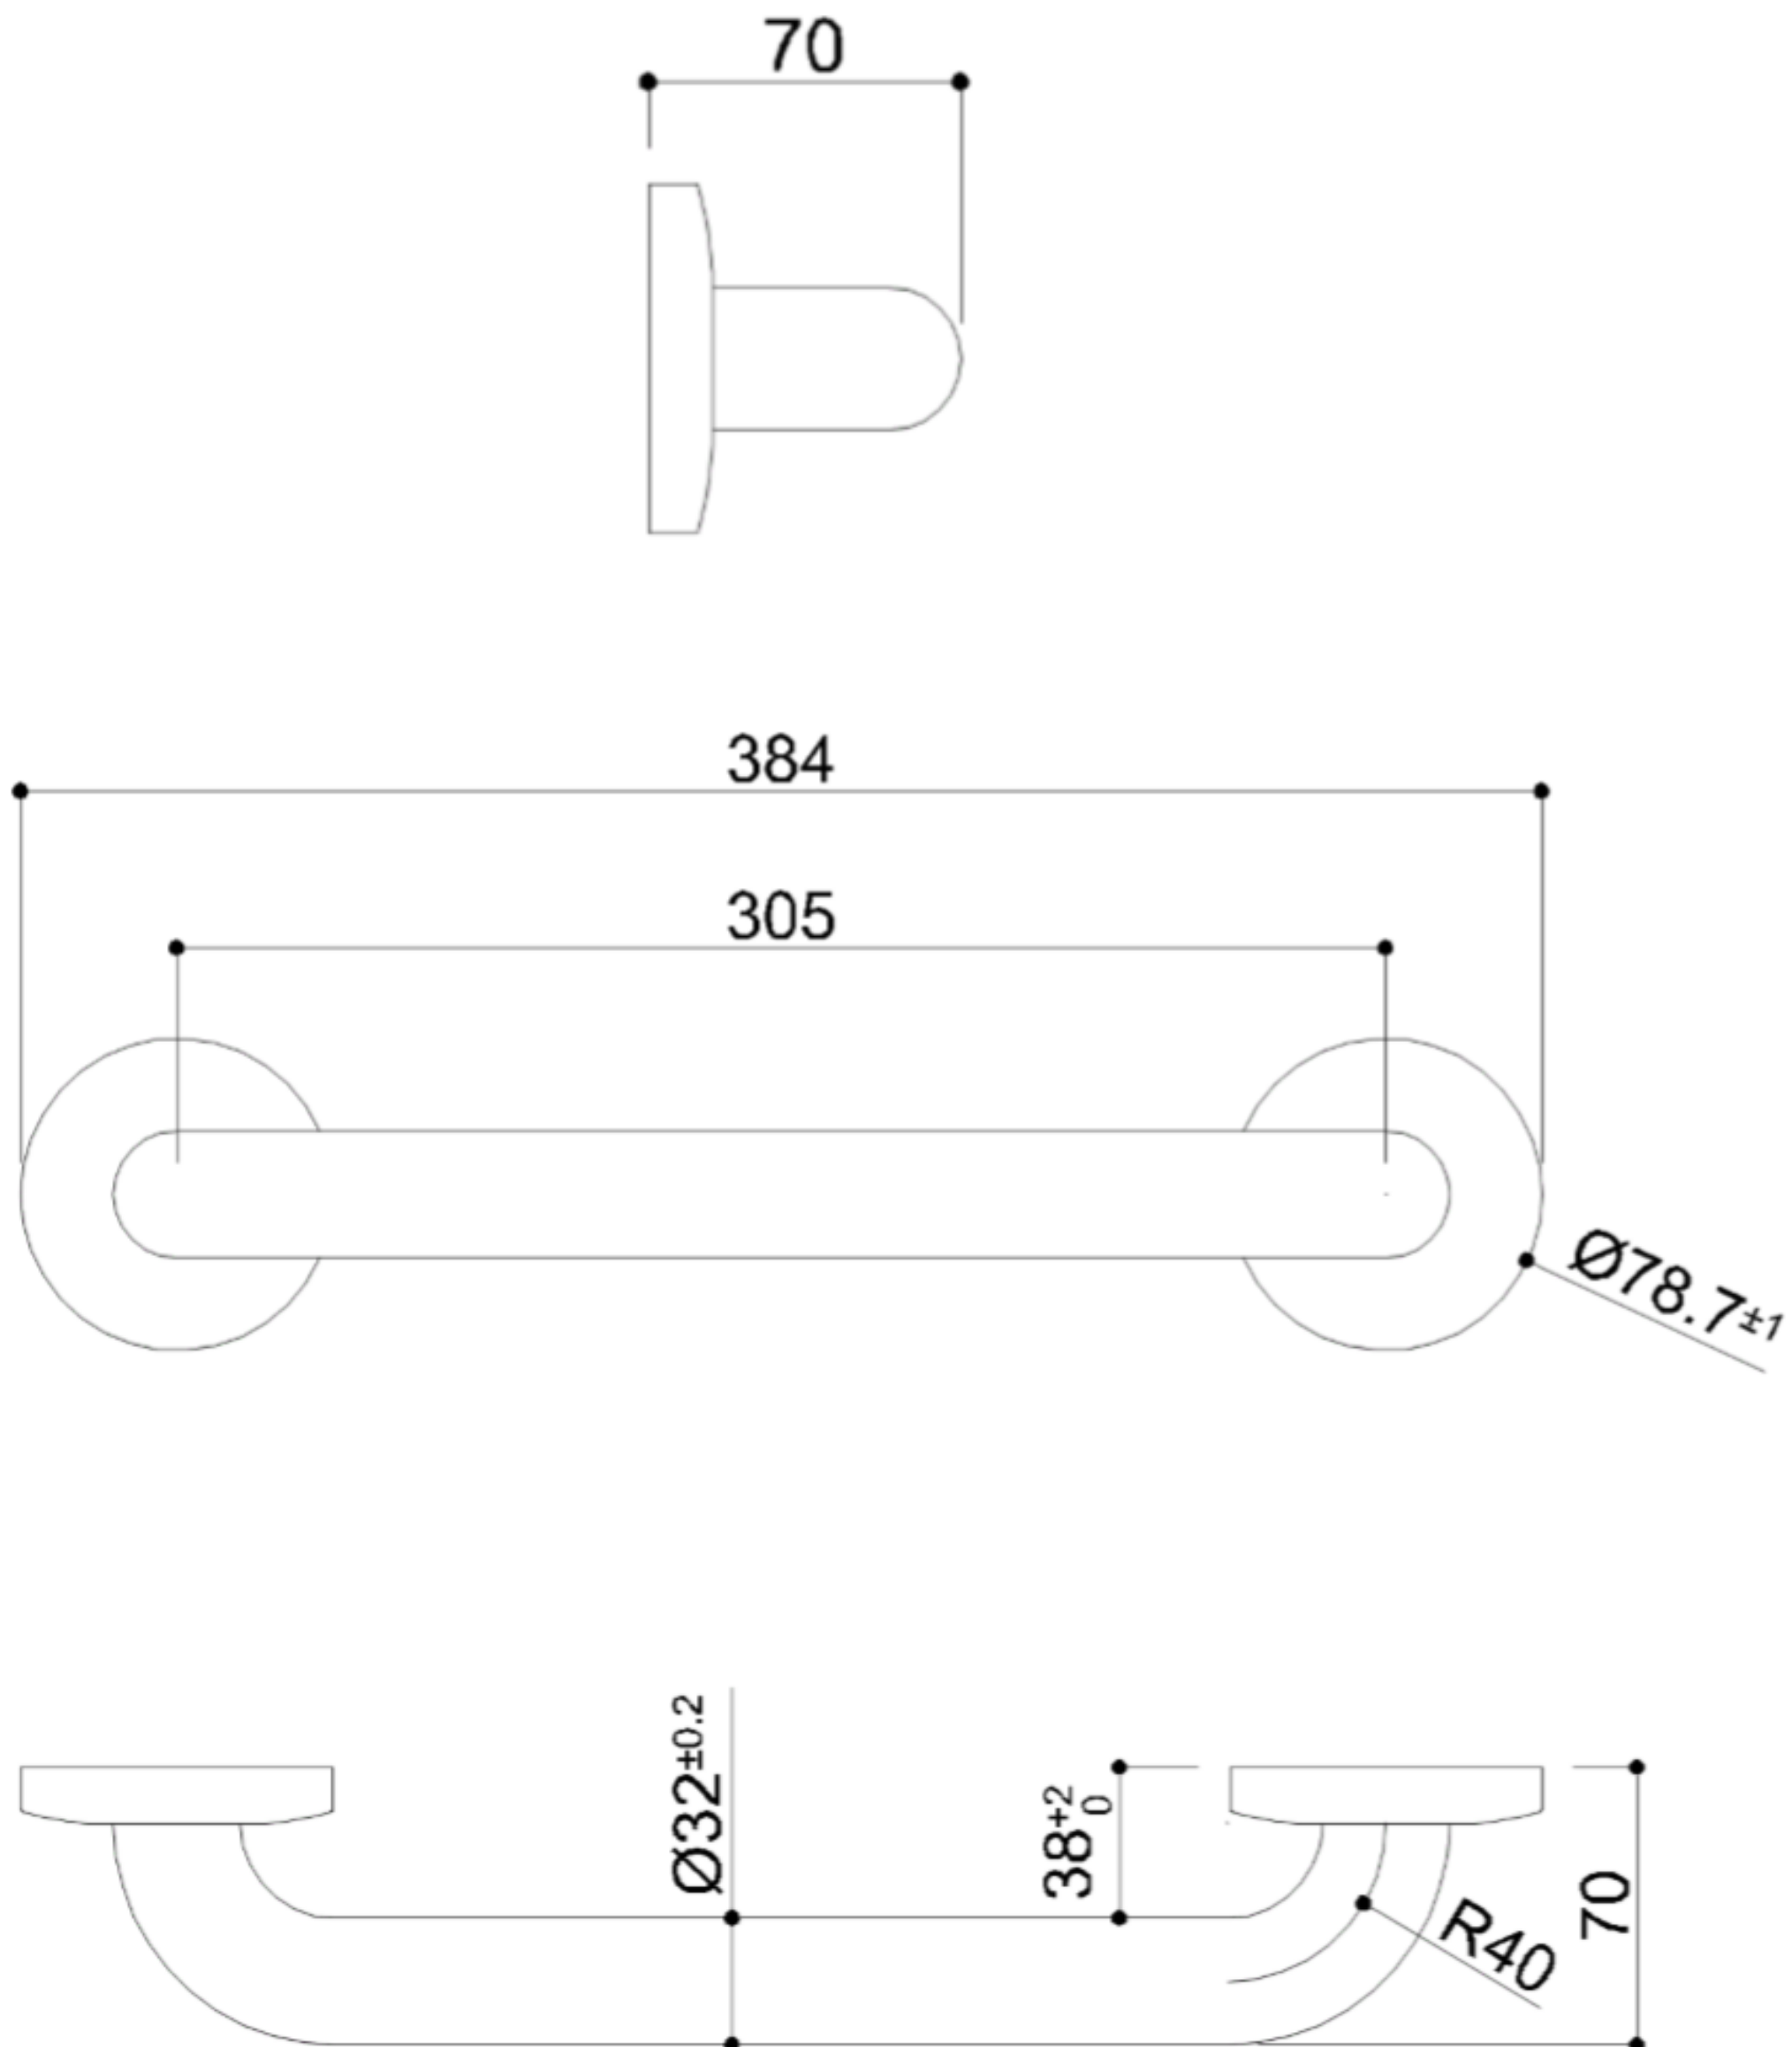

HANDGREEP RVS SATIN