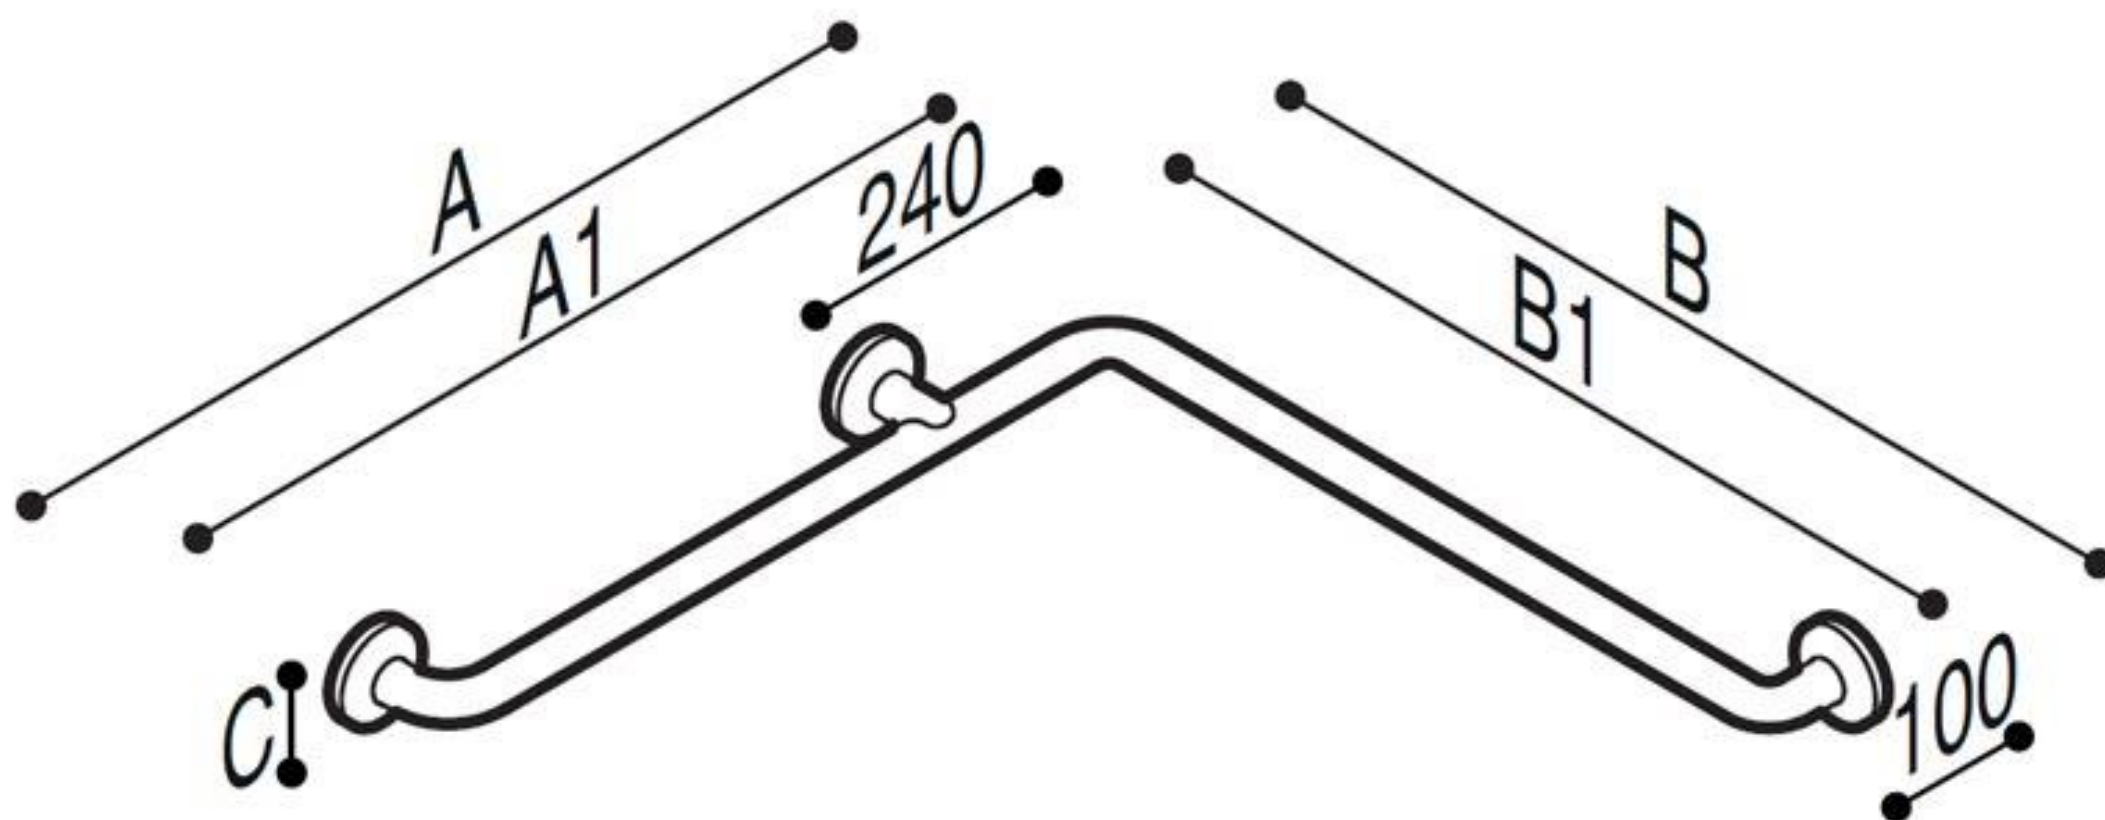

HANDGREEP RVS POLISH Corner

Hoekhandgreep en bevestigingsflenzen van roestvrij staal AISI 304 met gepolijste afwerking. Ø 32 mm

Deze handgreep in RVS is ideaal voor het gebruik in douches en sanitaire ruimtes, voor een maximale veiligheid voor de gebruiker.

- Toepassing: privé woningen, serviceflats, woonzorgcentra en hotels, enz....
- Afmetingen: A1xB1 620x620mm
- Draagcapaciteit: verticaal 150kg
- Beschikbare afwerkingen: polished RVS

HANDGREEP RVS POLISH Corner

Artn°	AxBxC (mm)	A1xB1 (mm)	Gewicht	Belasting
G29JBS01	660x660x80	620x620	1.97	150

HANDGREEP RVS POLISH Corner

Hakoma
sanitair