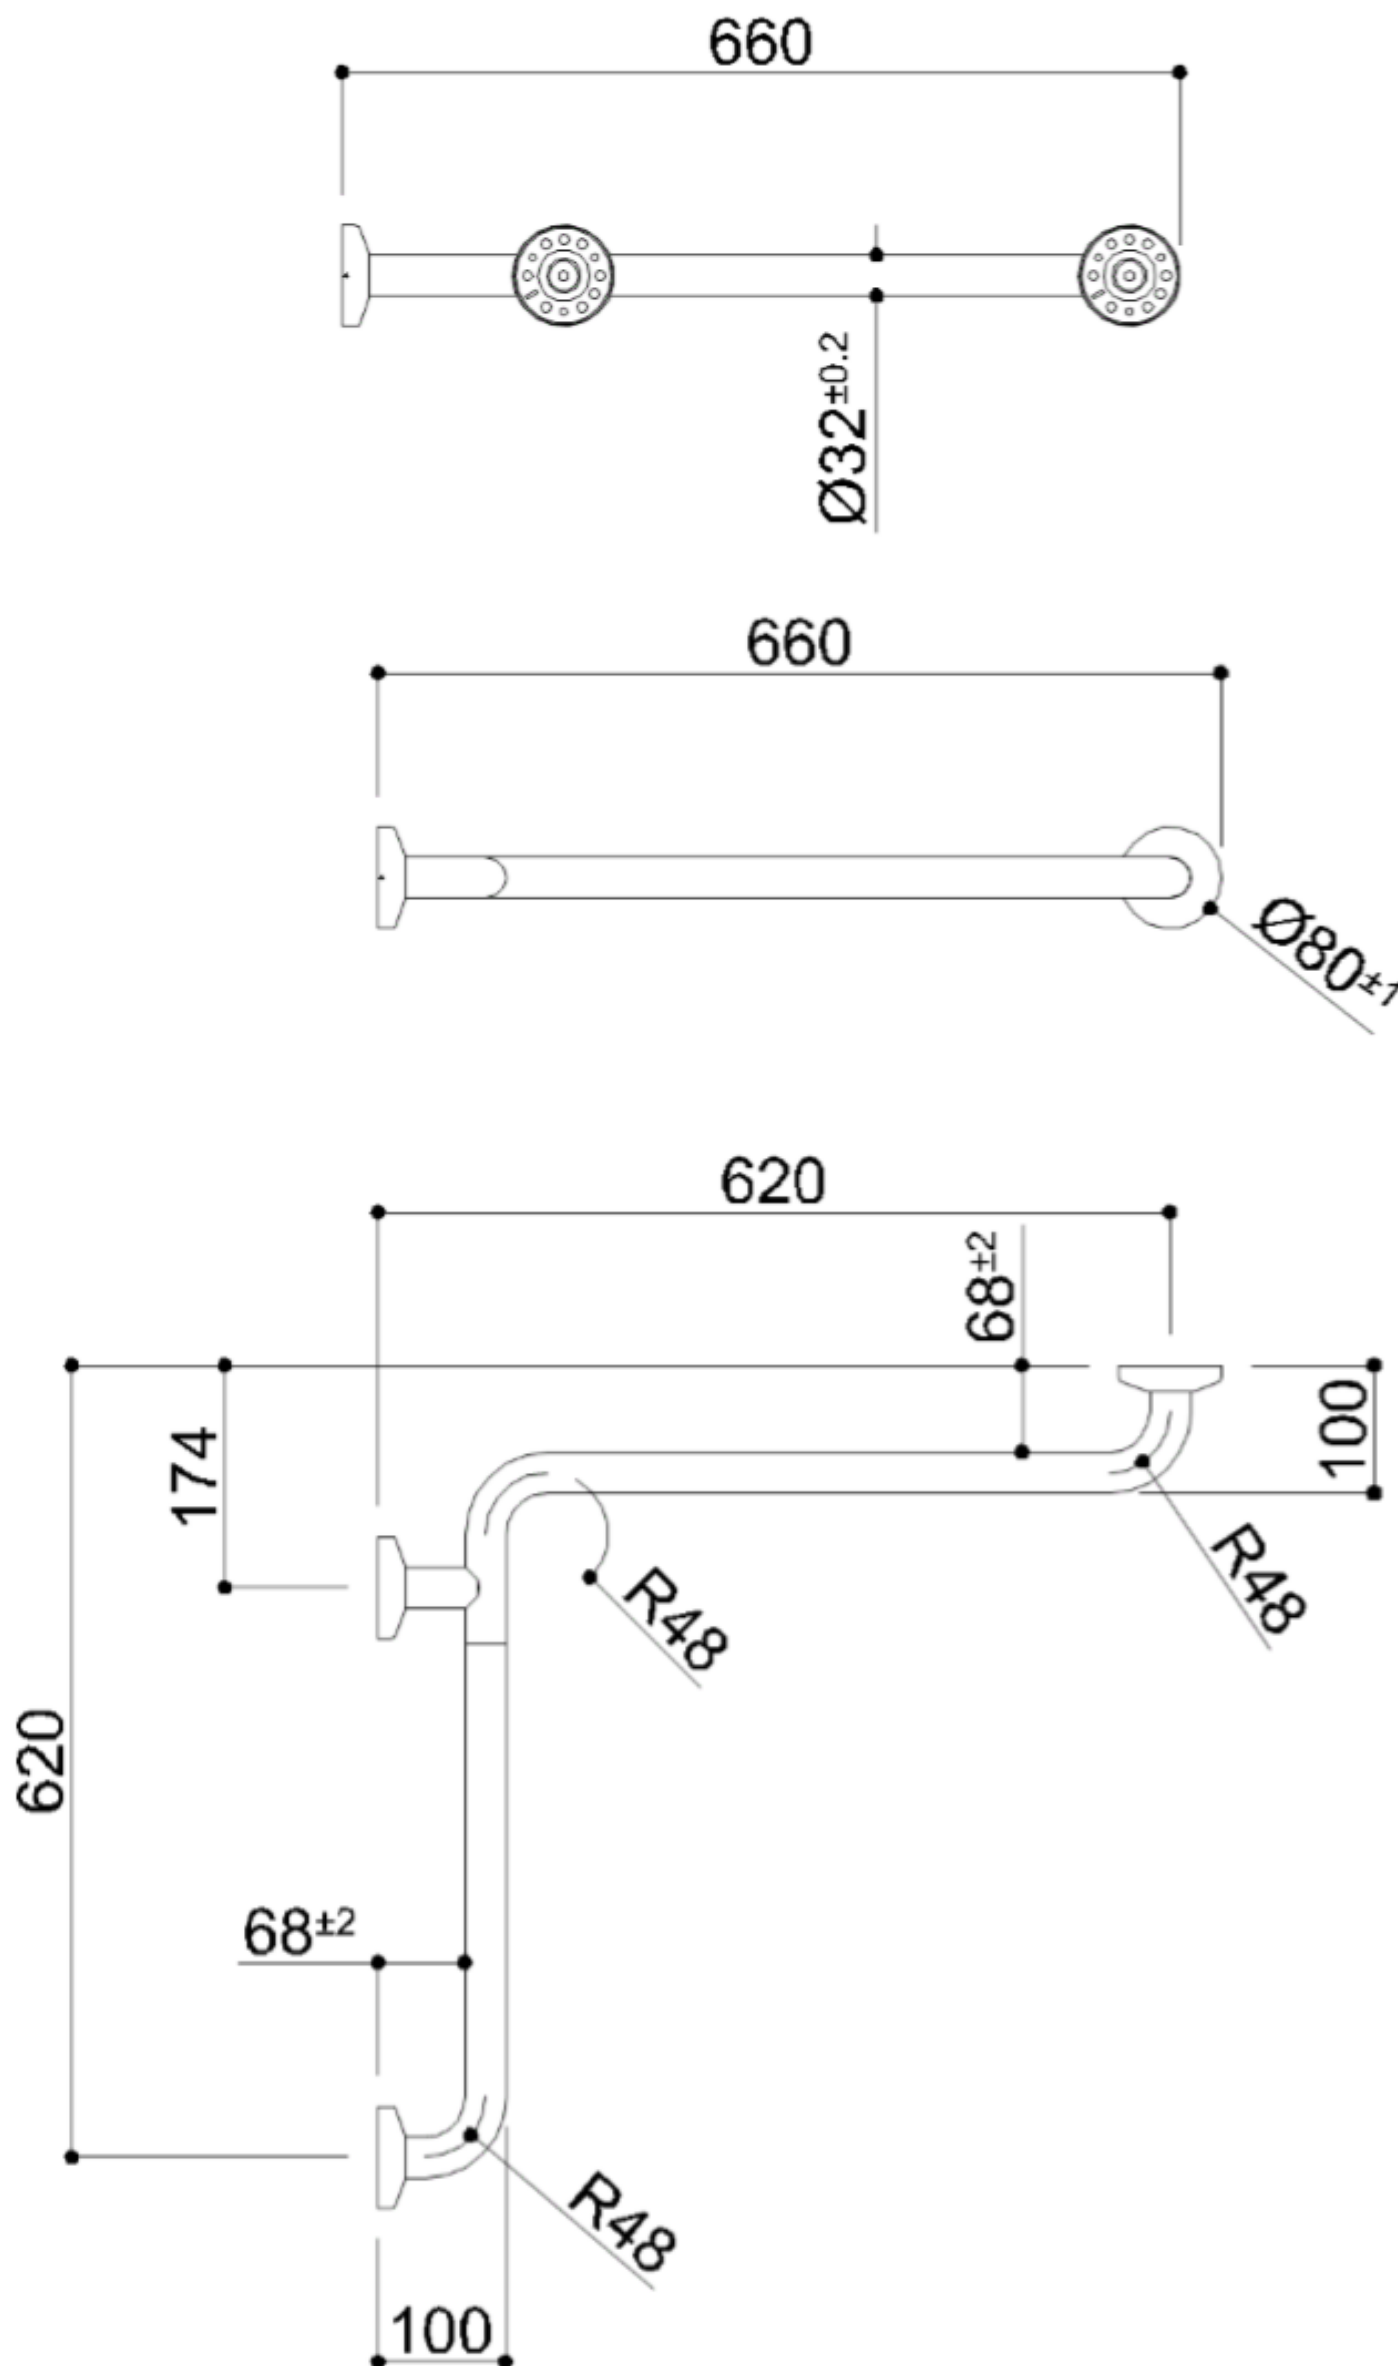

HANDGREEP RVS POLISH Corner

Hoekhandgreep en bevestigingsflenzen van roestvrij staal AISI 304 met gepolijste afwerking. Ø 32 mm

Deze handgreep in RVS is ideaal voor het gebruik in douches en sanitaire ruimtes, voor een maximale veiligheid voor de gebruiker.

- Toepassing: privé woningen, serviceflats, woonzorgcentra en hotels, enz....
- Afmetingen: A1xB1 620x620mm
- Draagcapaciteit: verticaal 150kg
- Beschikbare afwerkingen: polished RVS

HANDGREEP RVS POLISH Corner

Artn°	AxBxC (mm)	A1xB1 (mm)	Gewicht	Belasting
G29JBS01	660x660x80	620x620	1.97	150

HANDGREEP RVS POLISH Corner

Hakoma
sanitair