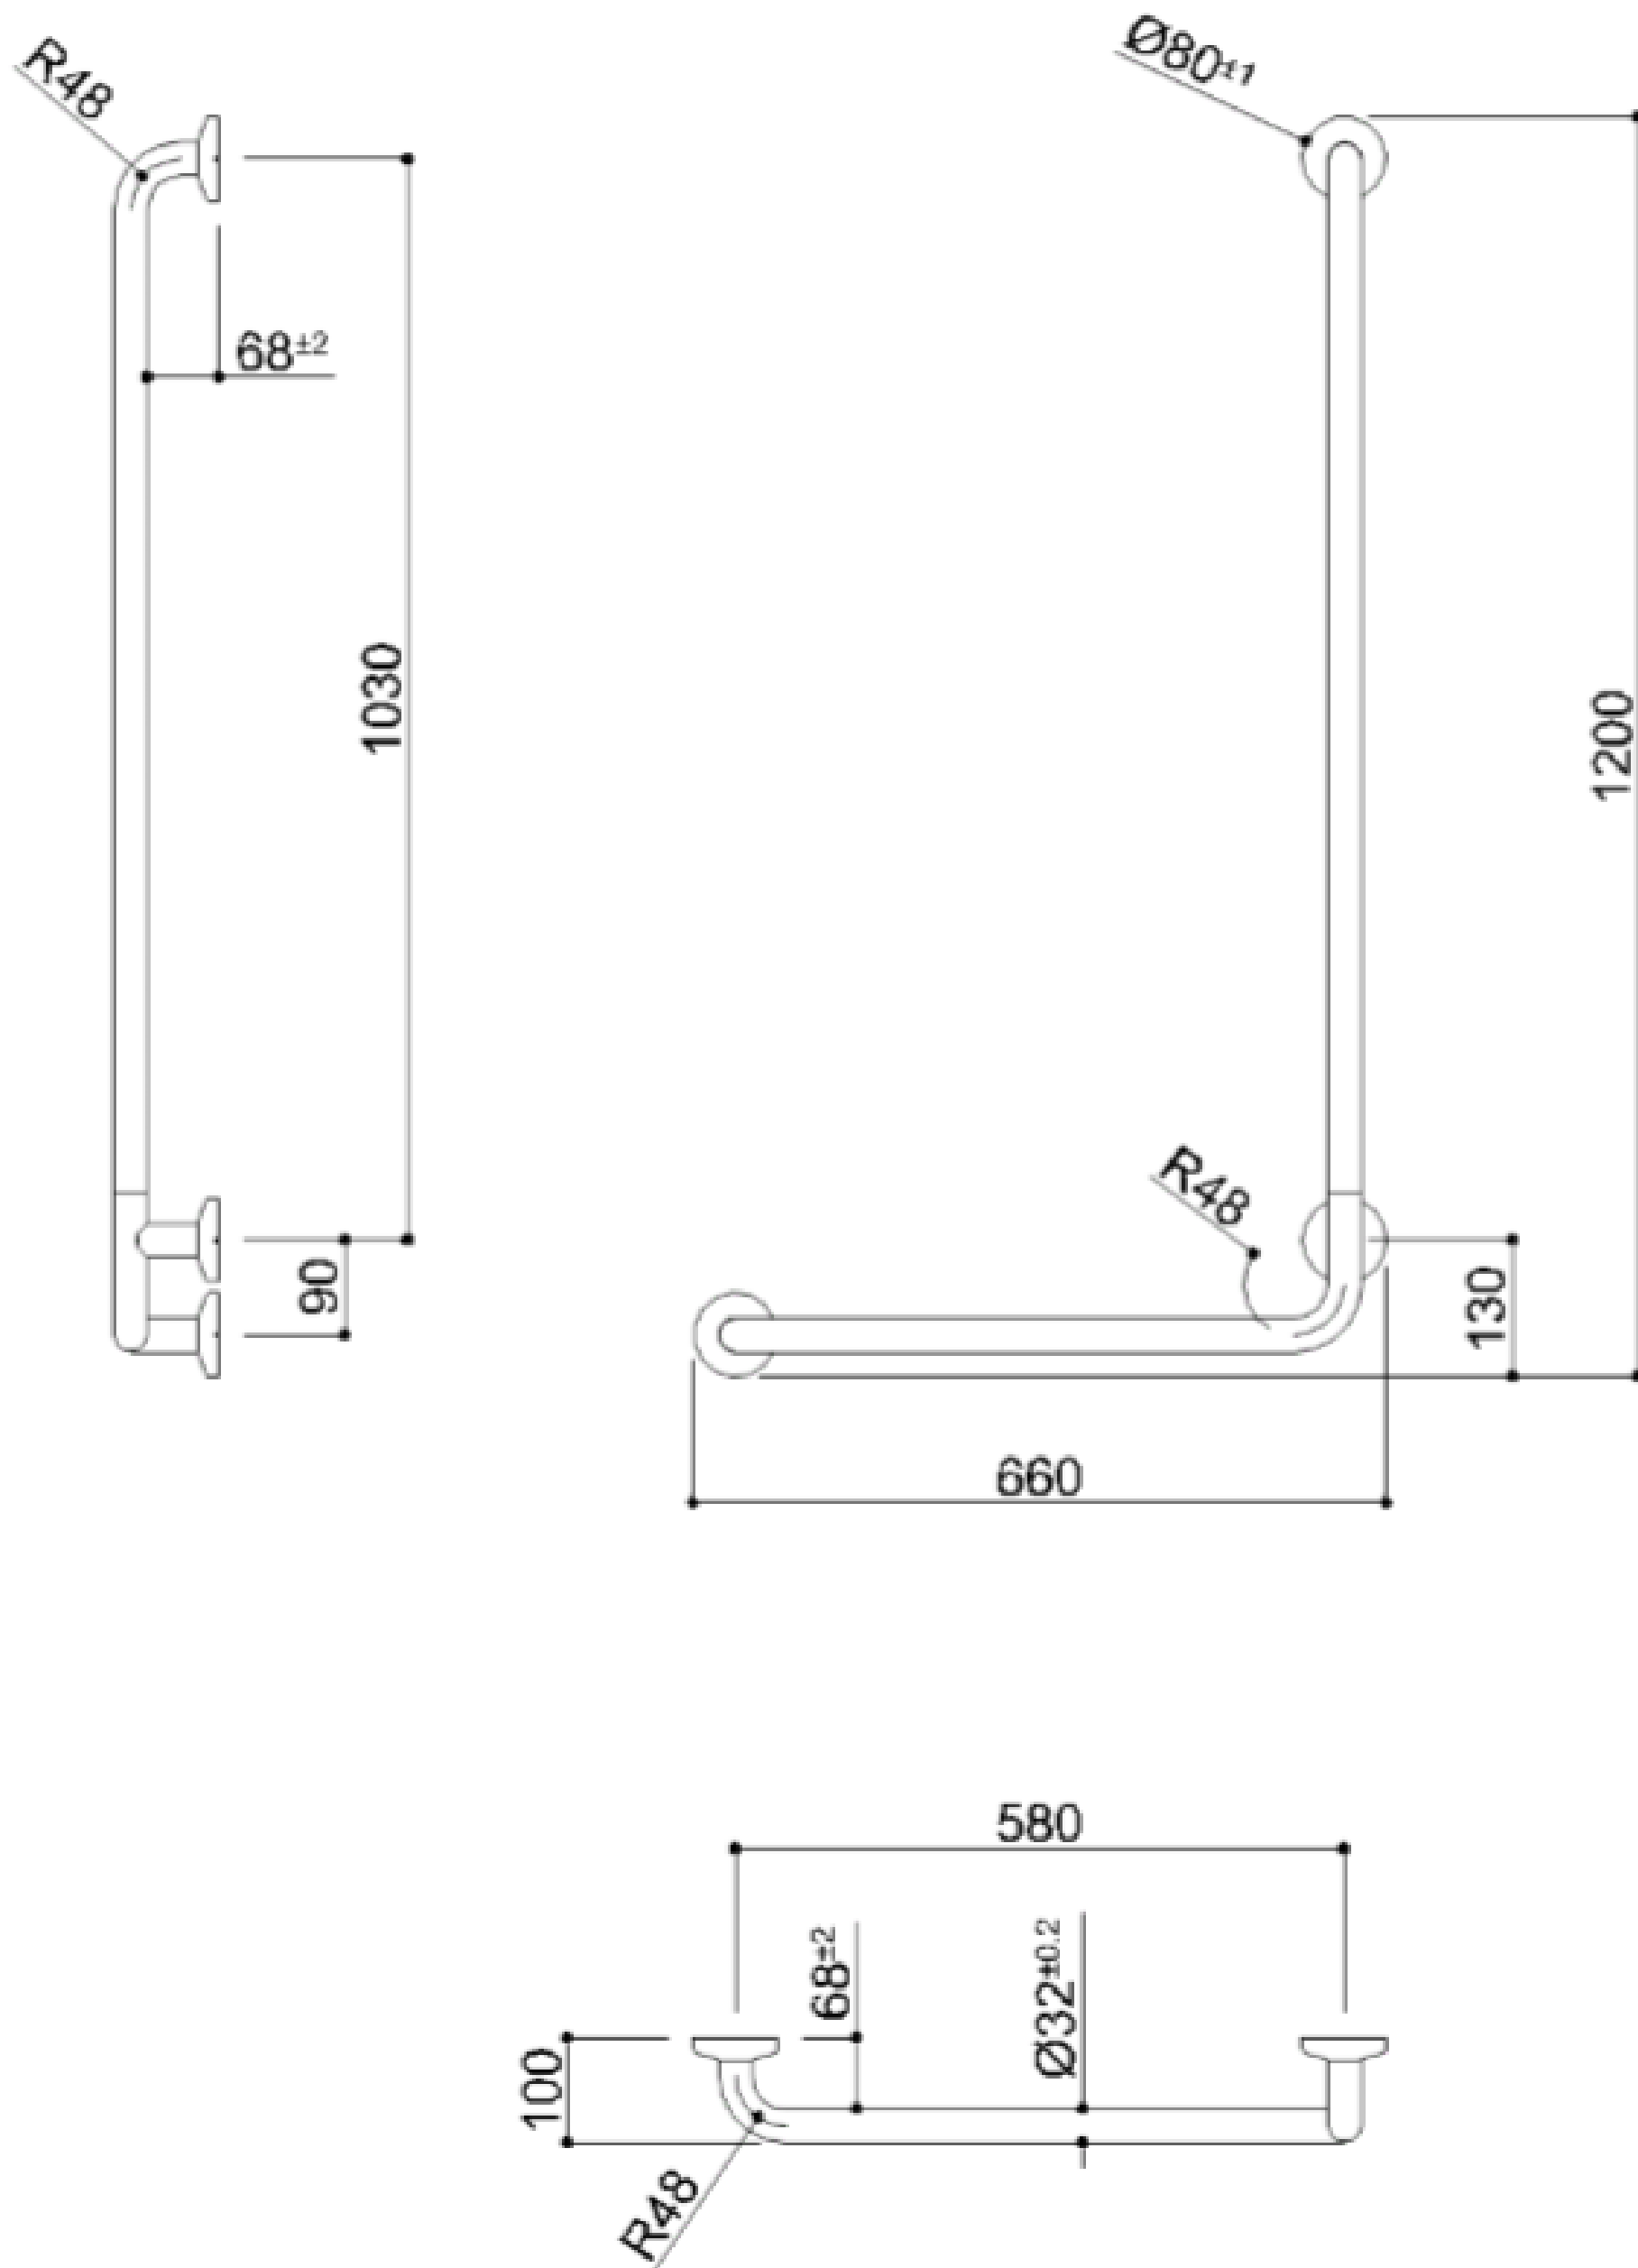

HANDGREEP RVS POLISH 90°

L-vormige veiligheidsgreep en bevestigingsflenzen van roestvrij staal AISI 304 met gepolijste afwerking. Ø 32 mm, verkrijgbaar in links of rechtshandige versie.

Deze handgreep in RVS is ideaal voor het gebruik in douches en sanitaire ruimtes, voor een maximale veiligheid voor de gebruiker.

Artn°	AxBxC (mm)	A1xC1 (mm)	Gewicht	Belasting
G29JBR20	660x100x1200	580x1120	3.20	150
G29JBL20	660x100x1200	580x1120	3.20	150

Opties:

Ergonomic shower holder, chrome finish
Y87JOS04C1

Shower head
H51GHS35

Flexible hose for shower head cm 175
H51GHS36

Shower holder, chrome finish
Y87JOS02C1

HANDGREEP RVS POLISH 90°

Hakoma
sanitair