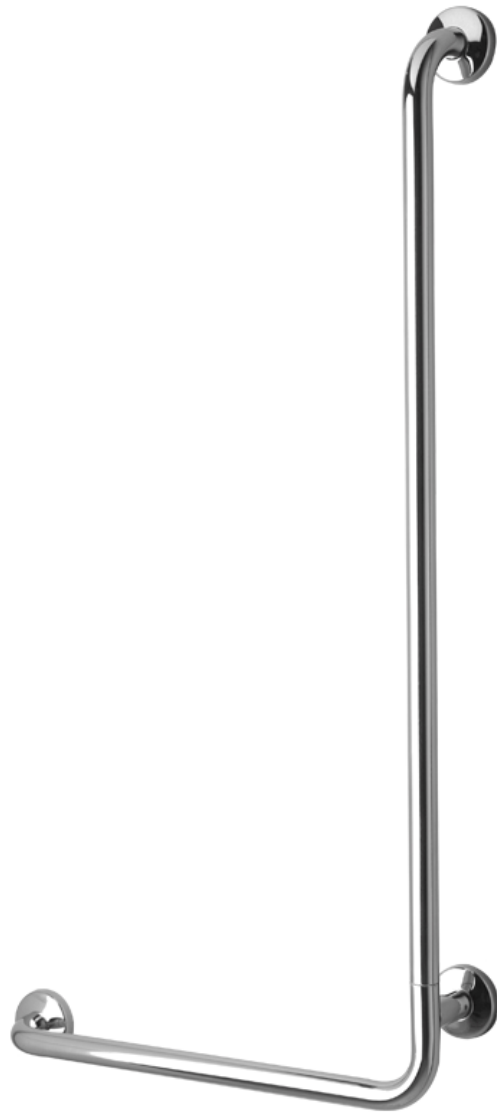

HANDGREEP RVS POLISH 90°

L-vormige veiligheidsgreep en bevestigingsflenzen van roestvrij staal AISI 304 met gepolijste afwerking. Ø 32 mm, verkrijgbaar in links of rechtshandige versie.

Deze handgreep in RVS is ideaal voor het gebruik in douches en sanitaire ruimtes, voor een maximale veiligheid voor de gebruiker.

- Toepassing: privé woningen, serviceflats, woonzorgcentra en hotels, enz....
- Afmetingen: A1xC1 580x1120mm
- Draagcapaciteit: verticaal 150kg
- Beschikbare afwerkingen: polished RVS

HANDGREEP RVS POLISH 90°

Artn°	AxBxC (mm)	A1xC1 (mm)	Gewicht	Belasting
G29JBR20	660x100x1200	580x1120	3.20	150
G29JBL20	660x100x1200	580x1120	3.20	150

Opties:

Ergonomic shower holder, chrome finish
Y87JOS04C1

Shower head
H51GHS35

Flexible hose for shower head cm 175
H51GHS36

Shower holder, chrome finish
Y87JOS02C1

HANDGREEP RVS POLISH 90°

Hakoma
sanitair