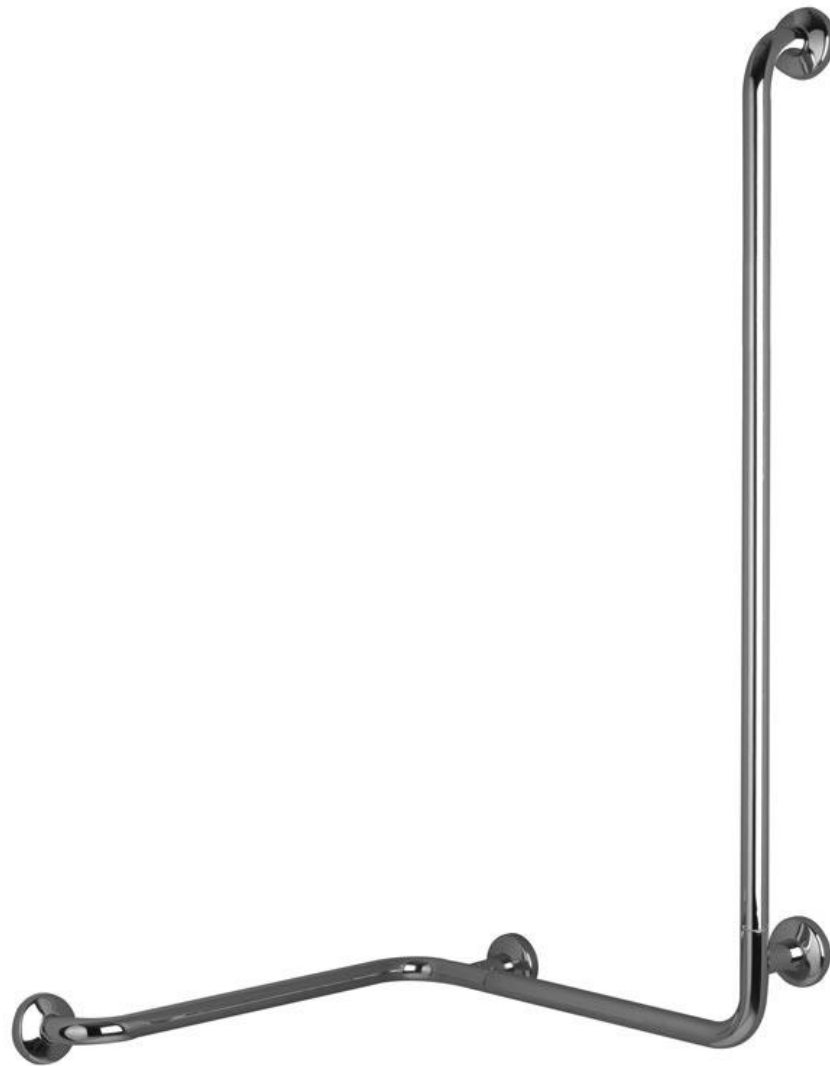

## HANDGREEP RVS POLISH Corner

Hoekhandgreep met verticale steun en bevestigingsflenzen gemaakt van roestvrij staal AISI 304 met gepolijste afwerking. Ø 32 mm

Deze handgreep in RVS is ideaal voor het gebruik in douches en sanitaire ruimtes, voor een maximale veiligheid voor de gebruiker.

- Toepassing: privé woningen, serviceflats, woonzorgcentra en hotels, enz....
- Afmetingen: A1xB1xC1 620x620x1120mm
- Draagcapaciteit: verticaal 150kg
- Beschikbare afwerkingen: polished RVS

## HANDGREEP RVS POLISH Corner

Artn°	AxBxC (mm)	A1xB1xC1 (mm)	Gewicht	Belasting
<b>G29JBR06</b>	660x660x1200	620x620x1120	3.70	
<b>G29JBL06</b>	660x660x1200	620x620x1120	3.70	

### Opties:

Ergonomic shower holder, chrome finish  
Y87J0S04C1

Shower head  
H51GHS35

Flexible hose for shower head cm 175  
H51GHS36

Shower holder, chrome finish  
Y87J0S02C1