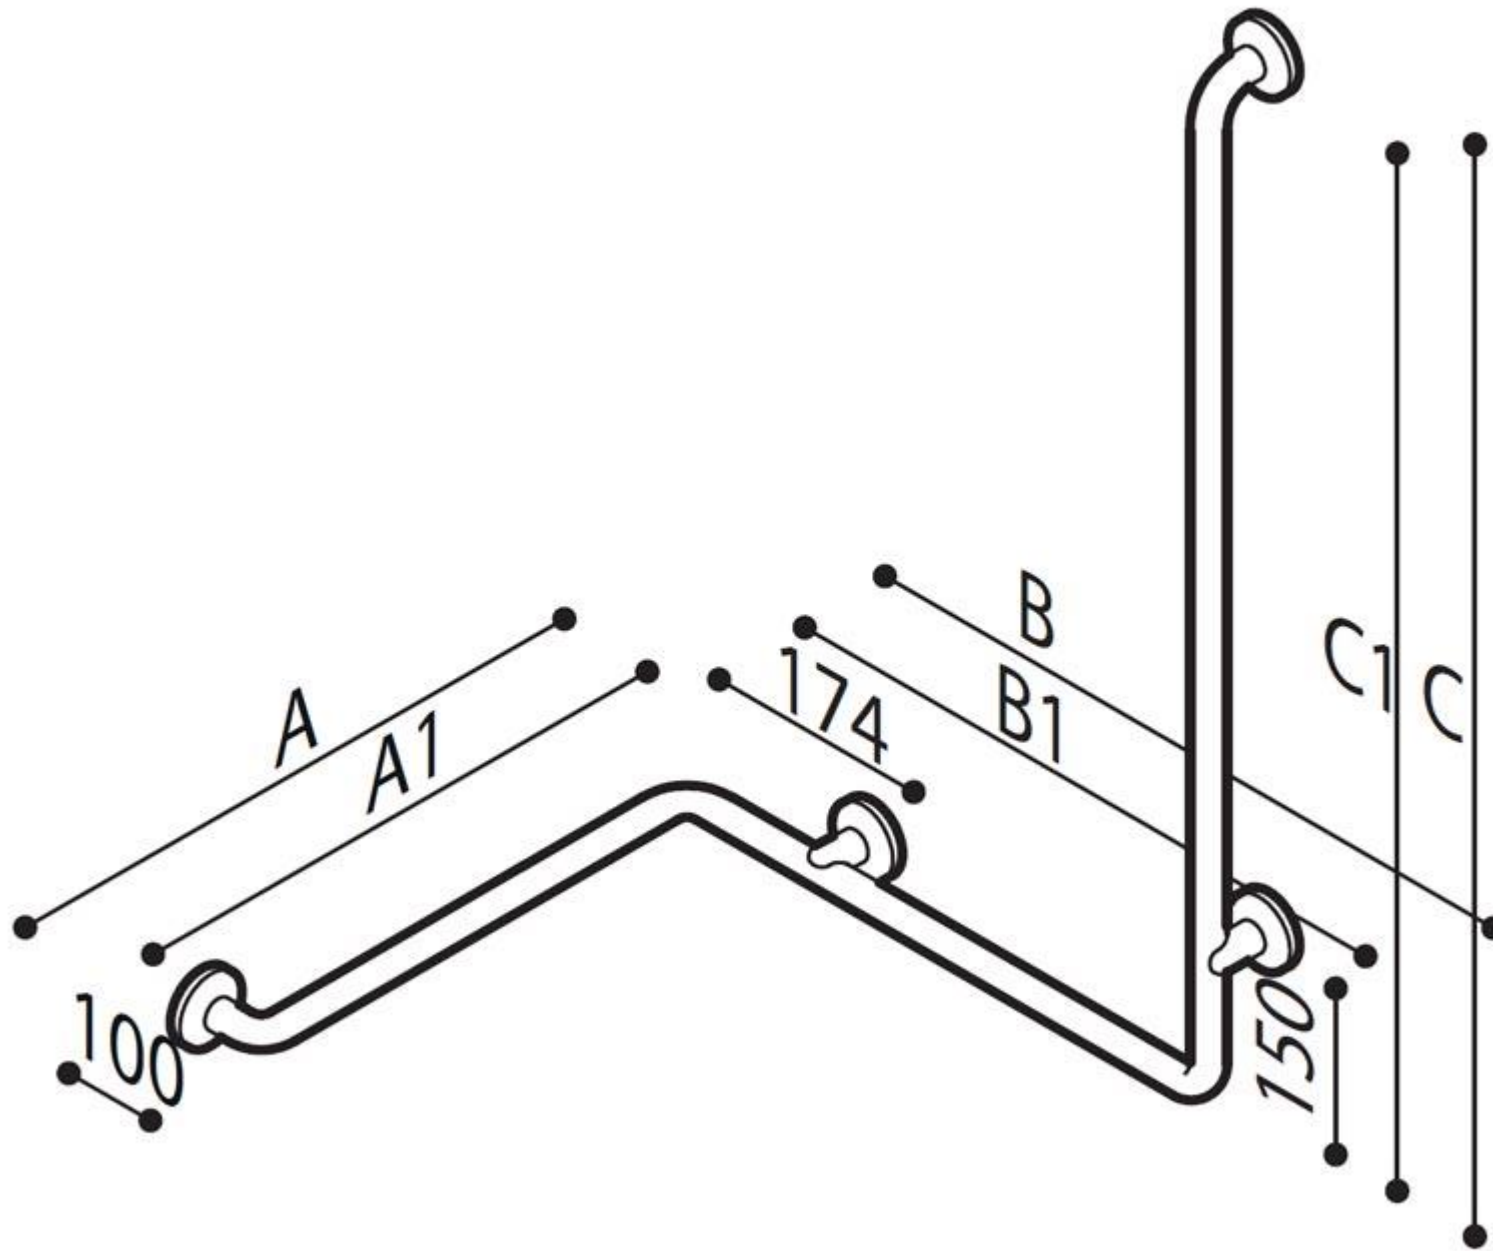

## HANDGREEP RVS POLISH Corner

Hoekhandgreep met verticale steun en bevestigingsflenzen gemaakt van roestvrij staal AISI 304 met gepolijste afwerking. Ø 32 mm

Deze handgreep in RVS is ideaal voor het gebruik in douches en sanitaire ruimtes, voor een maximale veiligheid voor de gebruiker.

- Toepassing: privé woningen, serviceflats, woonzorgcentra en hotels, enz....
- Afmetingen: A1xB1xC1 620x620x1120mm
- Draagcapaciteit: verticaal 150kg
- Beschikbare afwerkingen: polished RVS

## HANDGREEP RVS POLISH Corner

Artn°	AxBxC (mm)	A1xB1xC1 (mm)	Gewicht	Belasting
<b>G29JBR06</b>	660x660x1200	620x620x1120	3.70	
<b>G29JBL06</b>	660x660x1200	620x620x1120	3.70	

### Opties:

Ergonomic shower holder, chrome finish  
Y87J0S04C1

Shower head  
H51GHS35

Flexible hose for shower head cm 175  
H51GHS36

Shower holder, chrome finish  
Y87J0S02C1