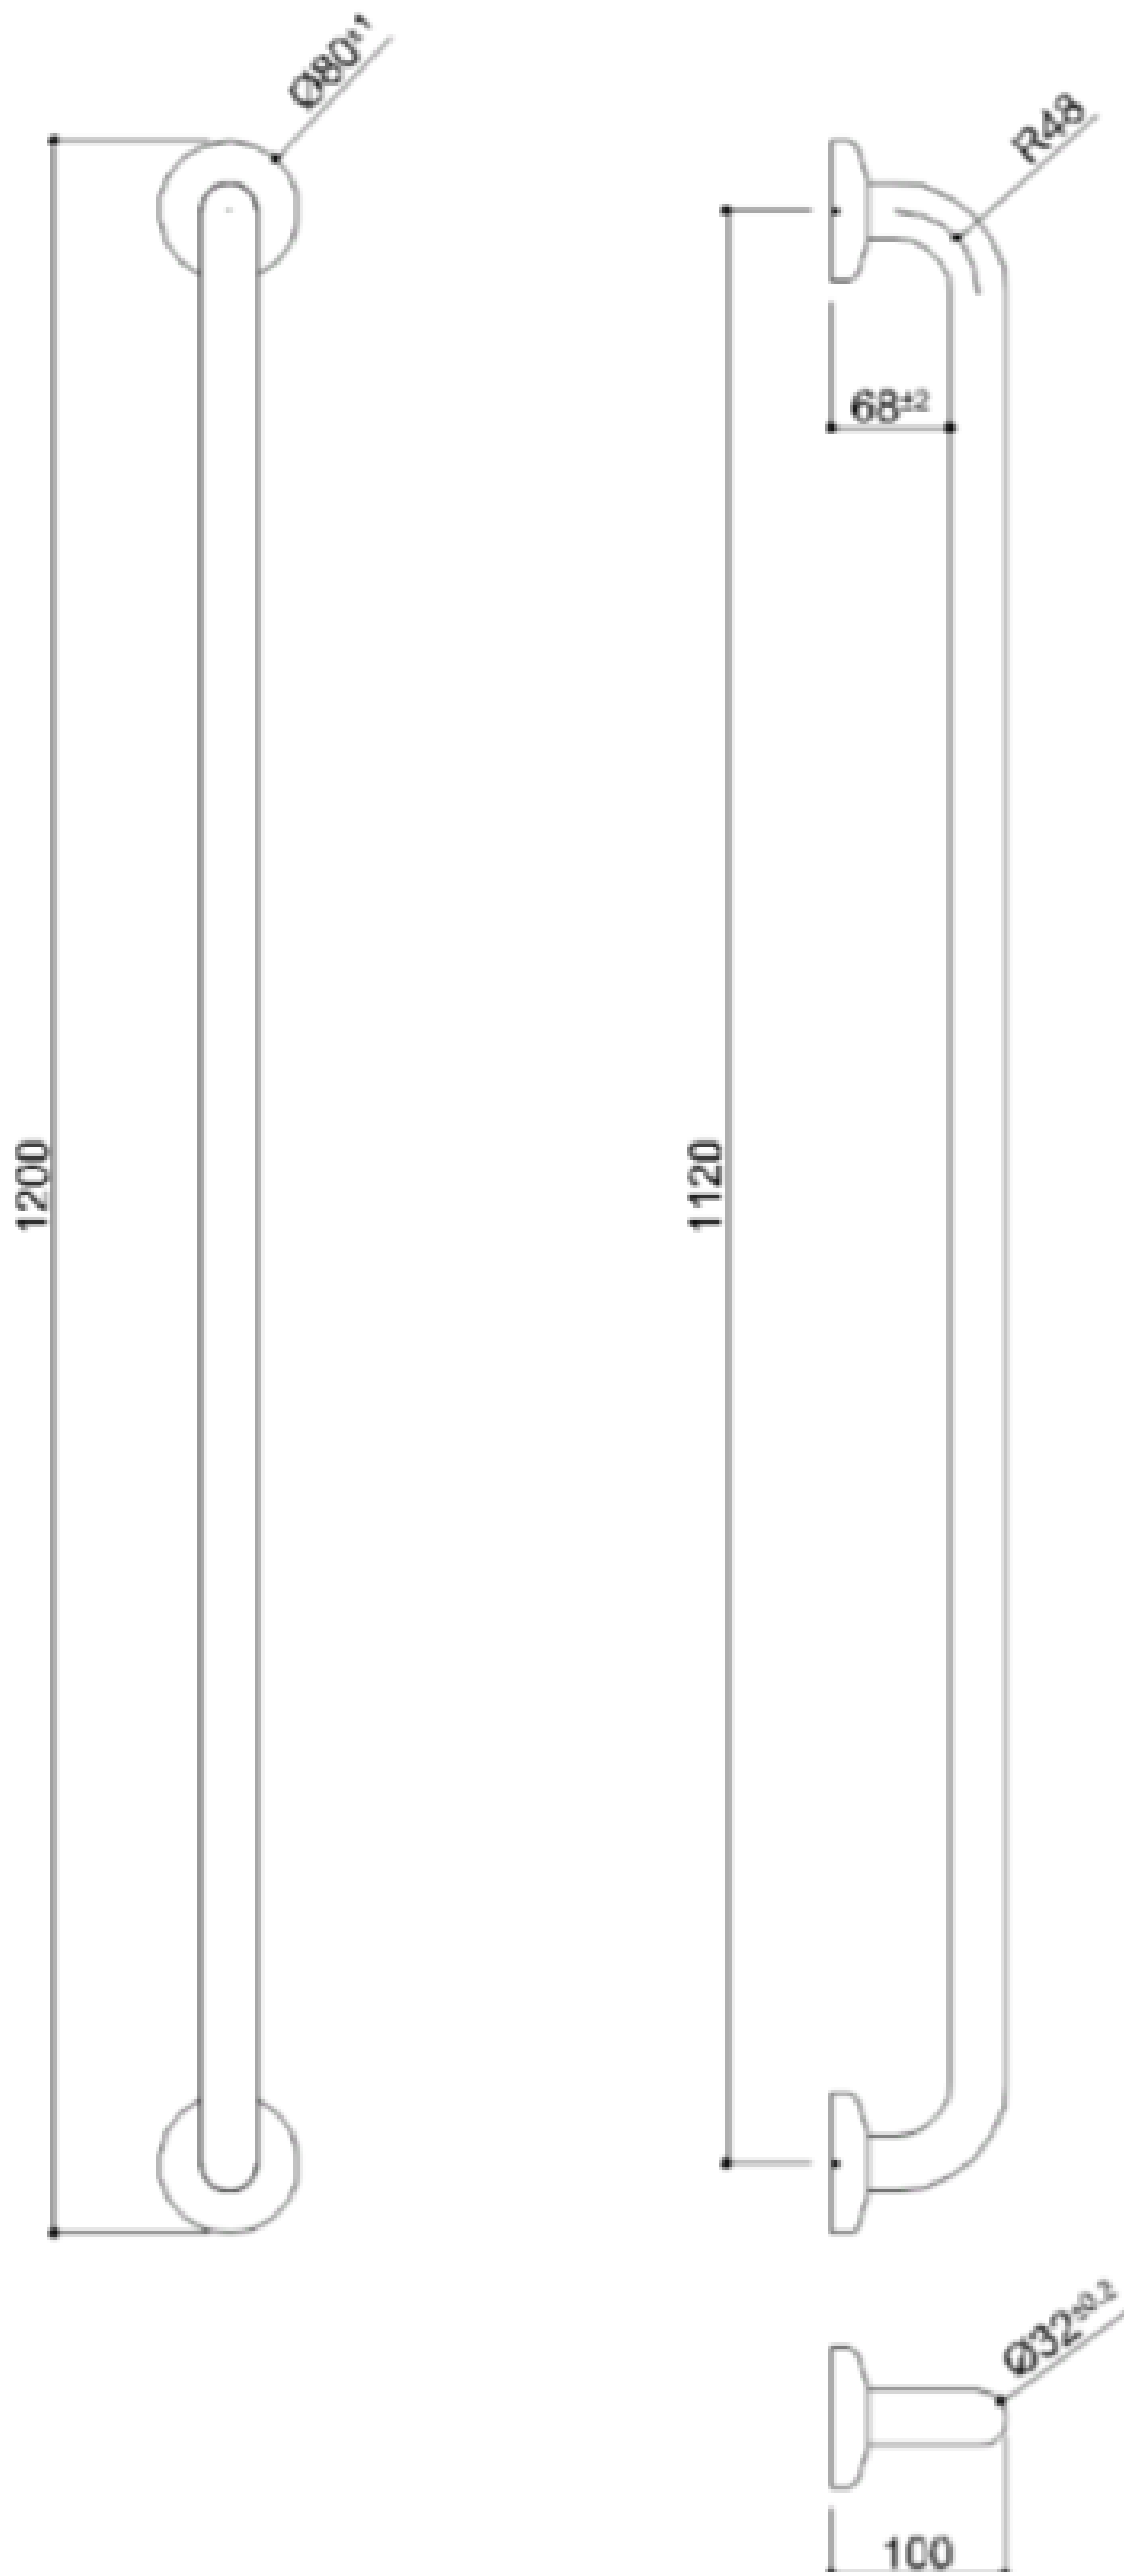

HANDGREEP RVS POLISH Vertical

Rechte veiligheidsgreep en bevestigingsflenzen van roestvrij staal AISI 304 met gepolijste afwerking. Ø 32 mm

Deze handgreep in RVS is ideaal voor het gebruik in douches en sanitaire ruimtes, voor een maximale veiligheid voor de gebruiker.

| Artn° | AxBxC (mm) | C1 (mm) | Gewicht | Belasting |
|----------|-------------|---------|---------|-----------|
| G29JAS09 | 80x100x1200 | 1120 | 1.65 | 150 |

Opties:

Ergonomic shower holder, chrome finish
Y87JOS04C1

Shower head
H51GHS35

Flexible hose for shower head cm 175
H51GHS36

Shower holder, chrome finish
Y87JOS02C1

HANDGREEP RVS POLISH Vertical

Hakoma
sanitair