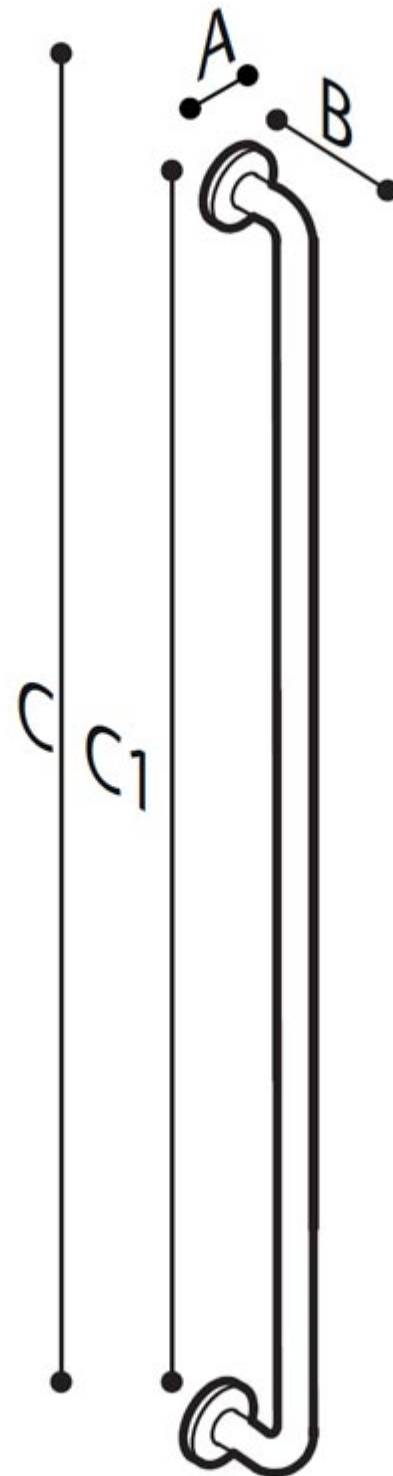

HANDGREEP RVS POLISH Vertical

Rechte veiligheidsgreep en bevestigingsflenzen van roestvrij staal AISI 304 met gepolijste afwerking. Ø 32 mm

Deze handgreep in RVS is ideaal voor het gebruik in douches en sanitaire ruimtes, voor een maximale veiligheid voor de gebruiker.

- Toepassing: privé woningen, serviceflats, woonzorgcentra en hotels, enz....
- Afmetingen: 1120mm
- Draagcapaciteit: verticaal 150kg
- Beschikbare afwerkingen: polished RVS

HANDGREEP RVS POLISH Vertical

| Artn° | AxBxC (mm) | C1 (mm) | Gewicht | Belasting |
|----------|-------------|---------|---------|-----------|
| G29JAS09 | 80x100x1200 | 1120 | 1.65 | 150 |

Opties:

Ergonomic shower holder, chrome finish
Y87JOS04C1

Shower head
H51GHS35

Flexible hose for shower head cm 175
H51GHS36

Shower holder, chrome finish
Y87JOS02C1

HANDGREEP RVS POLISH Vertical

Hakoma
sanitair