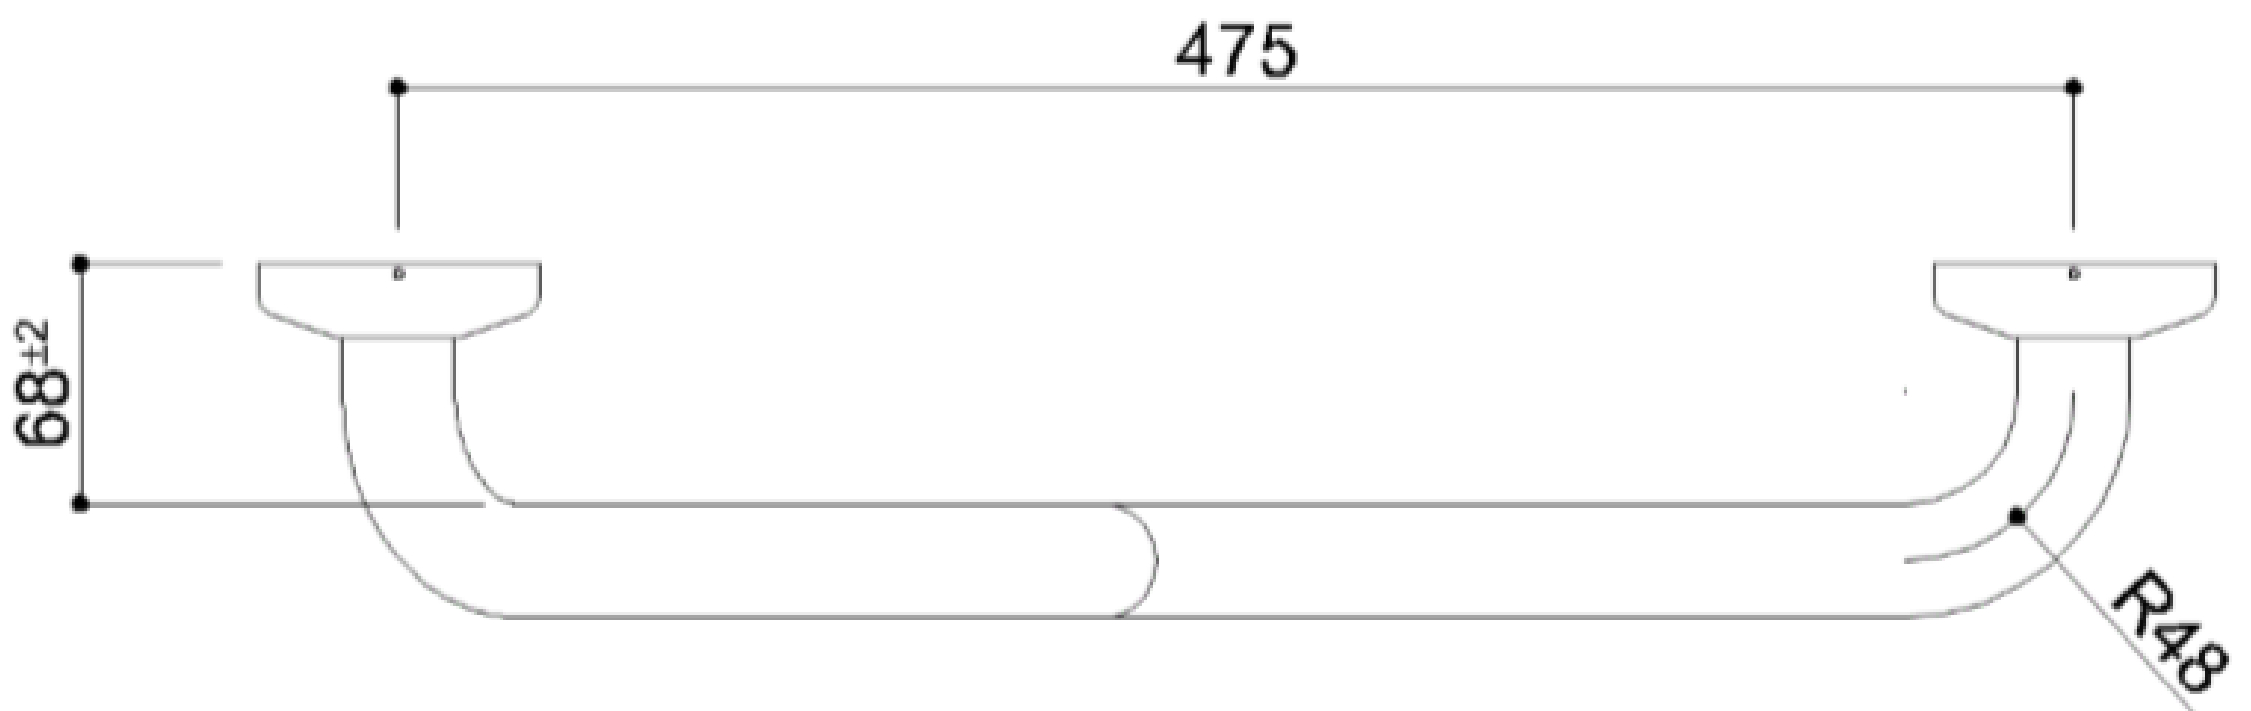

HANDGREEP RVS POLISH 135°