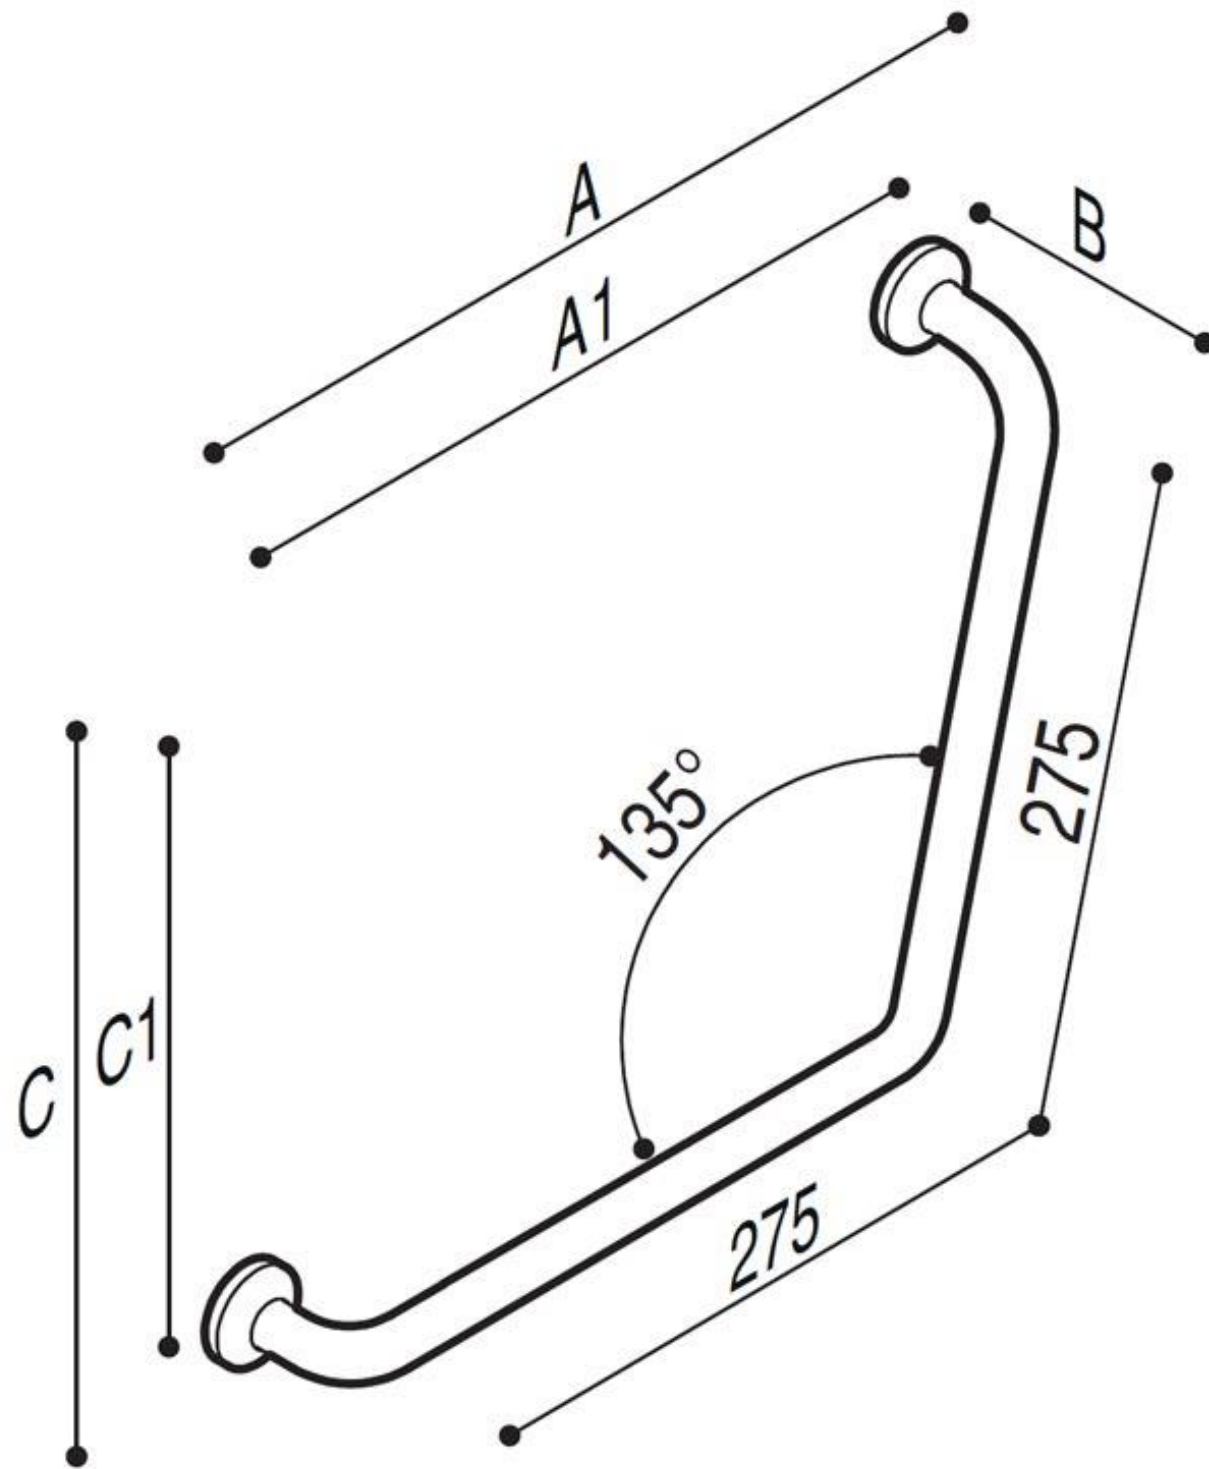

## HANDGREEP RVS POLISH 135°

Veiligheidshandgreep met een hoek van 135 ° en bevestigingsflenzen van roestvrij staal AISI 304 met gepolijste afwerking. Ø 32 mm

Deze handgreep in RVS is ideaal voor het gebruik in douches en sanitaire ruimtes, voor een maximale veiligheid voor de gebruiker.

- Toepassing: privé woningen, serviceflats, woonzorgcentra en hotels, enz....
- Afmetingen: A1xC1 475x195mm
- Draagcapaciteit: verticaal 150kg
- Beschikbare afwerkingen: polished RVS

## HANDGREEP RVS POLISH 135°

Artn°	AxBxC (mm)	A1xC1 (mm)	Gewicht	Belasting
G29JAS08	555x100x275	475x195	1.04	150

## HANDGREEP RVS POLISH 135°

**Hakoma**  
sanitair