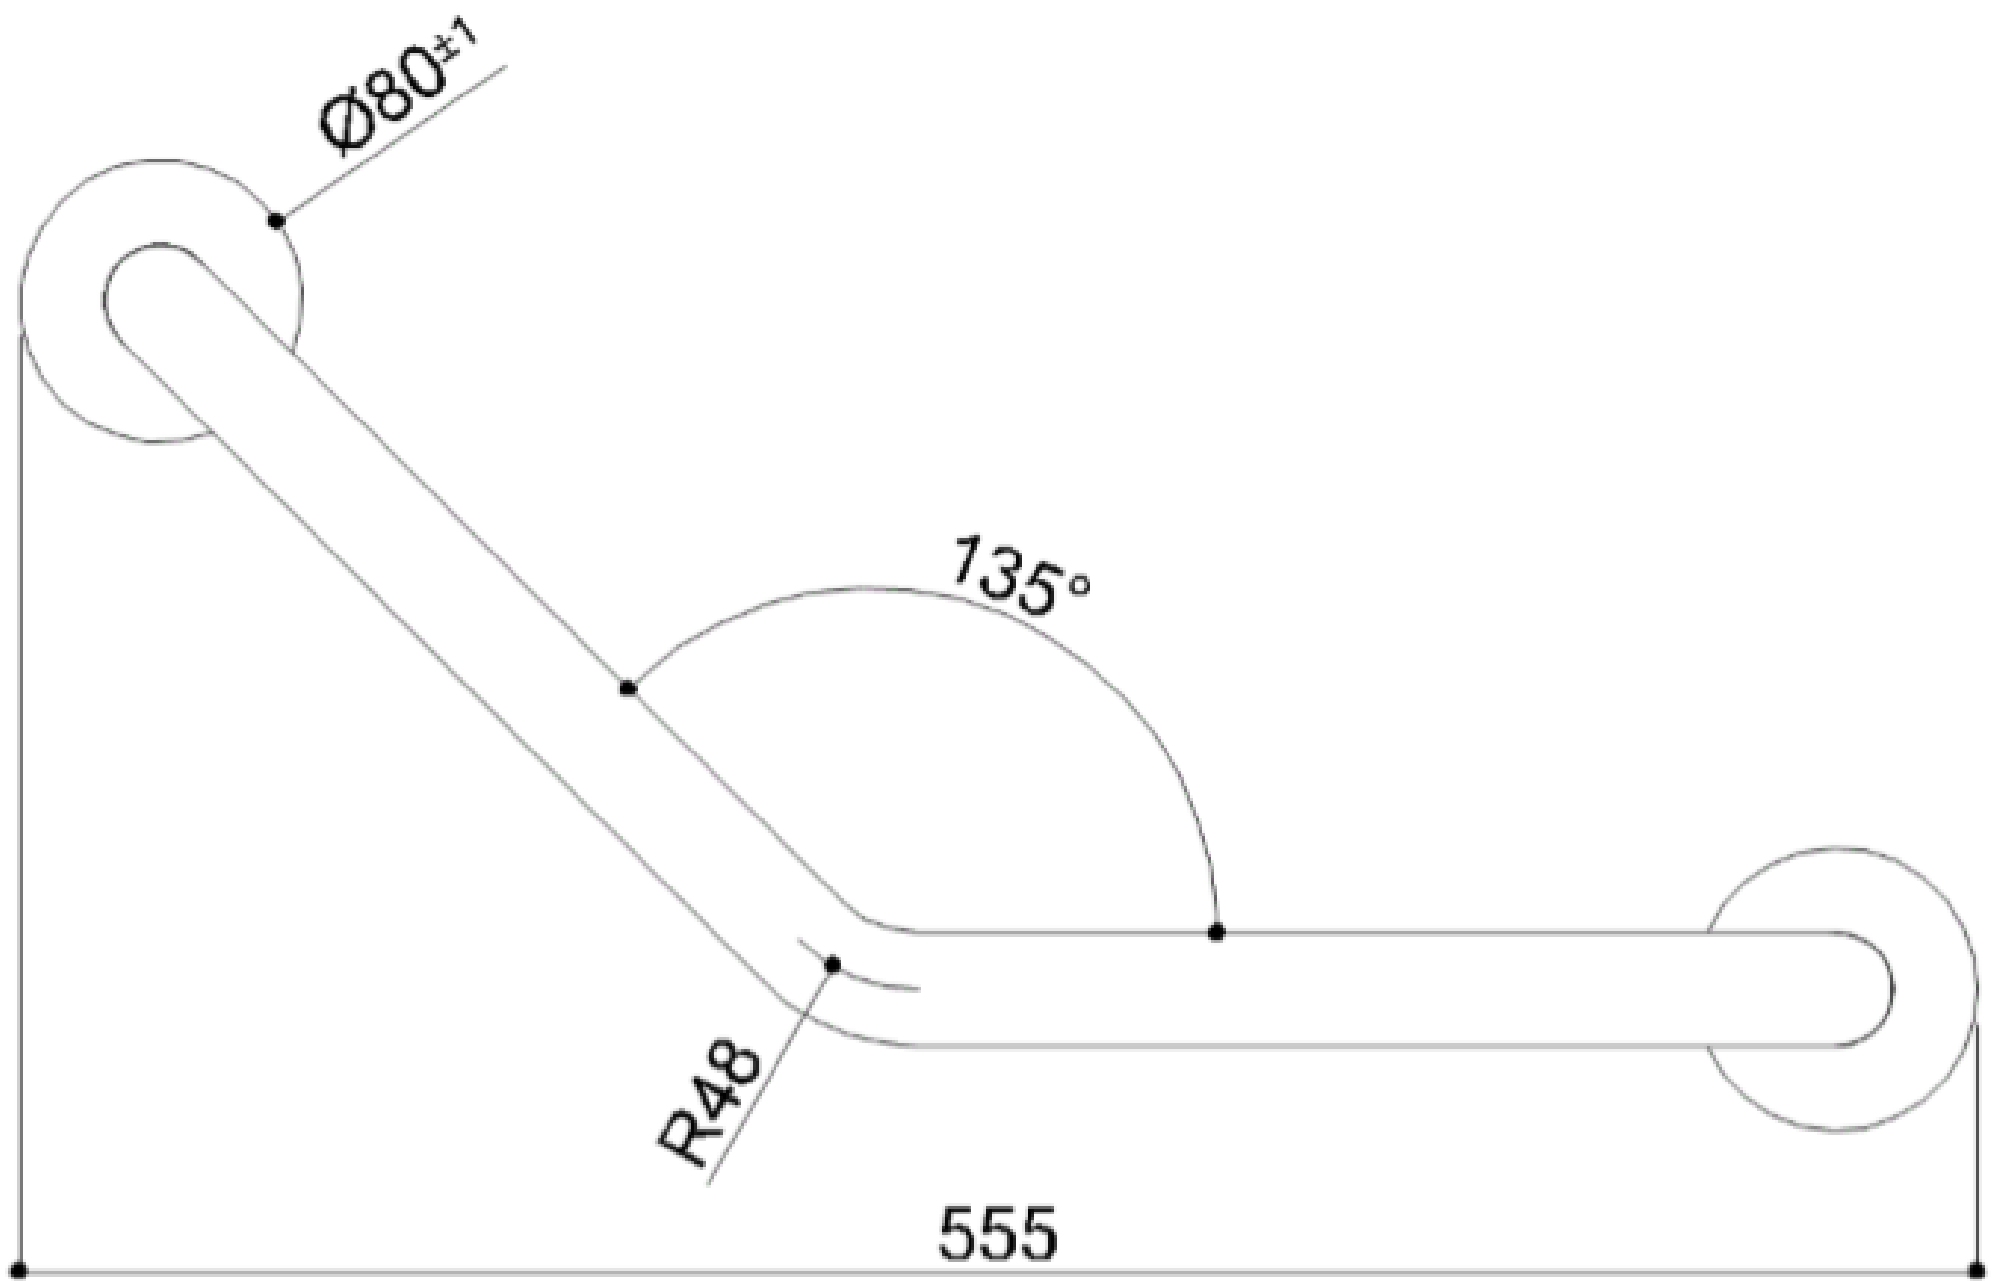

## HANDGREEP RVS POLISH 135°

Veiligheidshandgreep met een hoek van 135 ° en bevestigingsflenzen van roestvrij staal AISI 304 met gepolijste afwerking. Ø 32 mm

Deze handgreep in RVS is ideaal voor het gebruik in douches en sanitaire ruimtes, voor een maximale veiligheid voor de gebruiker.

- Toepassing: privé woningen, serviceflats, woonzorgcentra en hotels, enz....
- Afmetingen: A1xC1 475x195mm
- Draagcapaciteit: verticaal 150kg
- Beschikbare afwerkingen: polished RVS

## HANDGREEP RVS POLISH 135°

Artn°	AxBxC (mm)	A1xC1 (mm)	Gewicht	Belasting
G29JAS08	555x100x275	475x195	1.04	150

## HANDGREEP RVS POLISH 135°

**Hakoma**  
sanitair