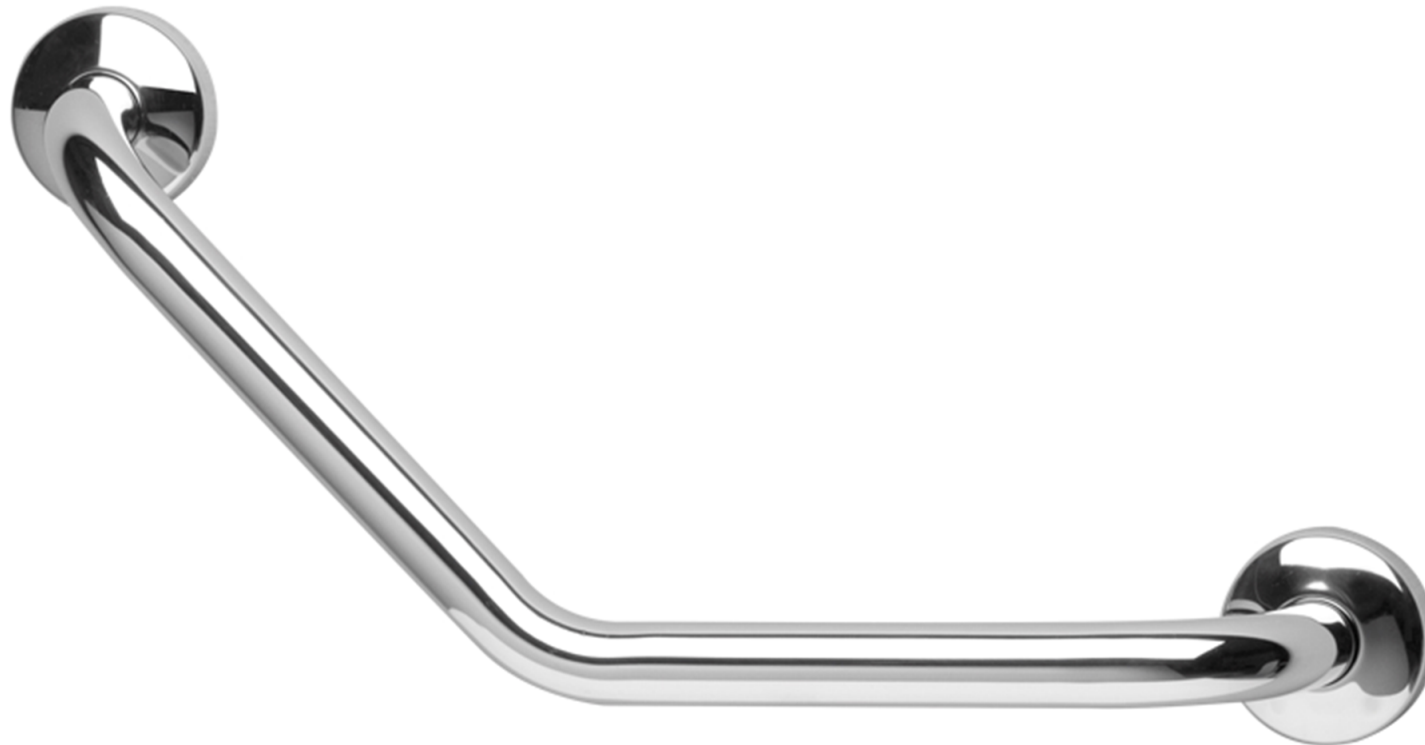

## HANDGREEP RVS POLISH 135°

Veiligheidshandgreep met een hoek van 135 ° en bevestigingsflenzen van roestvrij staal AISI 304 met gepolijste afwerking. Ø 32 mm

Deze handgreep in RVS is ideaal voor het gebruik in douches en sanitaire ruimtes, voor een maximale veiligheid voor de gebruiker.

- Toepassing: privé woningen, serviceflats, woonzorgcentra en hotels, enz....
- Afmetingen: A1xC1 475x195mm
- Draagcapaciteit: verticaal 150kg
- Beschikbare afwerkingen: polished RVS

## HANDGREEP RVS POLISH 135°

Artn°	AxBxC (mm)	A1xC1 (mm)	Gewicht	Belasting
G29JAS08	555x100x275	475x195	1.04	150

## HANDGREEP RVS POLISH 135°

**Hakoma**  
sanitair