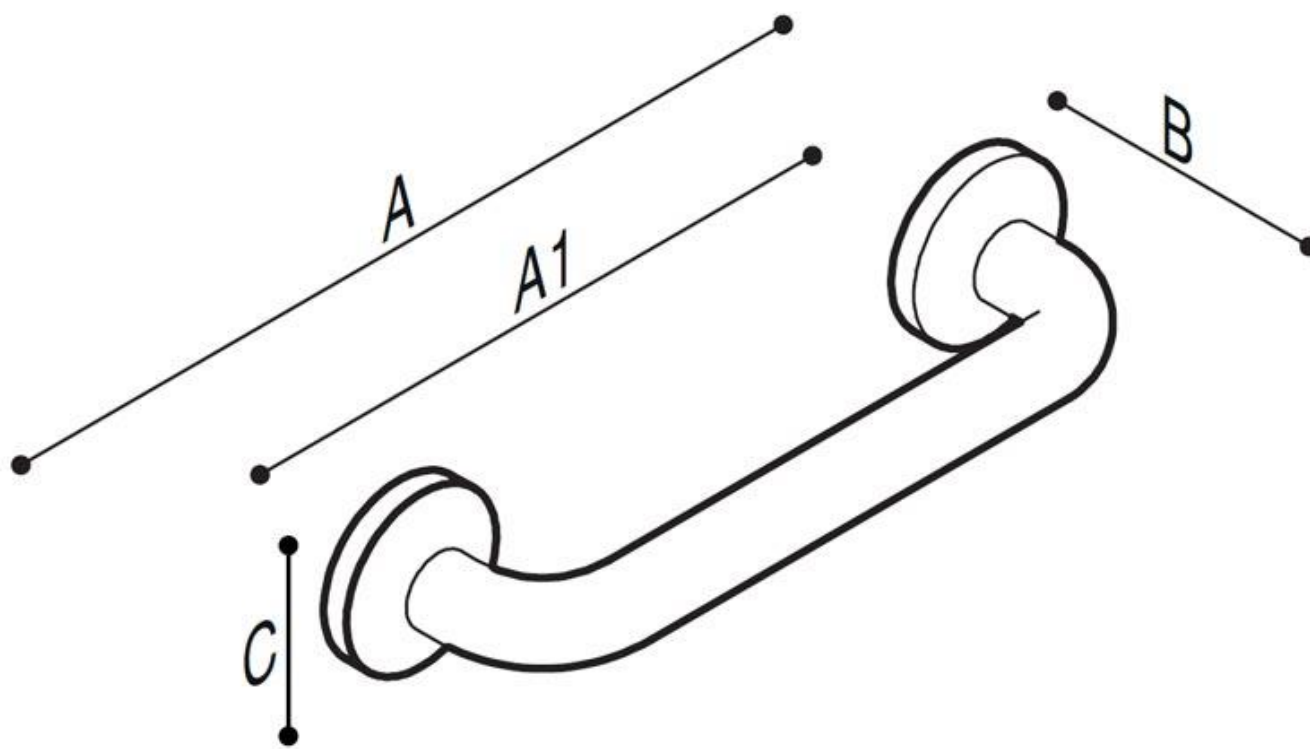

HANDGREEP RVS POLISH

Rechte veiligheidshandgreep en bevestigingsflenzen van roestvrij staal AISI 304 met gepolijste afwerking. Ø 32 mm

Deze handgreep in RVS is ideaal voor het gebruik in douches en sanitaire ruimtes, voor een maximale veiligheid voor de gebruiker.

- Toepassing: privé woningen, serviceflats, woonzorgcentra en hotels, enz....
- Afmetingen: zie tabel
- Draagcapaciteit: verticaal 150kg
- Beschikbare afwerkingen: polished RVS

HANDGREEP RVS POLISH

Artn°	AxBxC (mm)	A1 (mm)	Gewicht	Belasting
G29JAS01	350x100x80	270	0.75	150
G29JAS02	450x100x80	370	0.85	150
G29JAS03	550x100x80	470	0.95	150
G29JAS05	700x100x80	620	1.10	150
G29JAS09	1200x100x80	1120	1.65	150