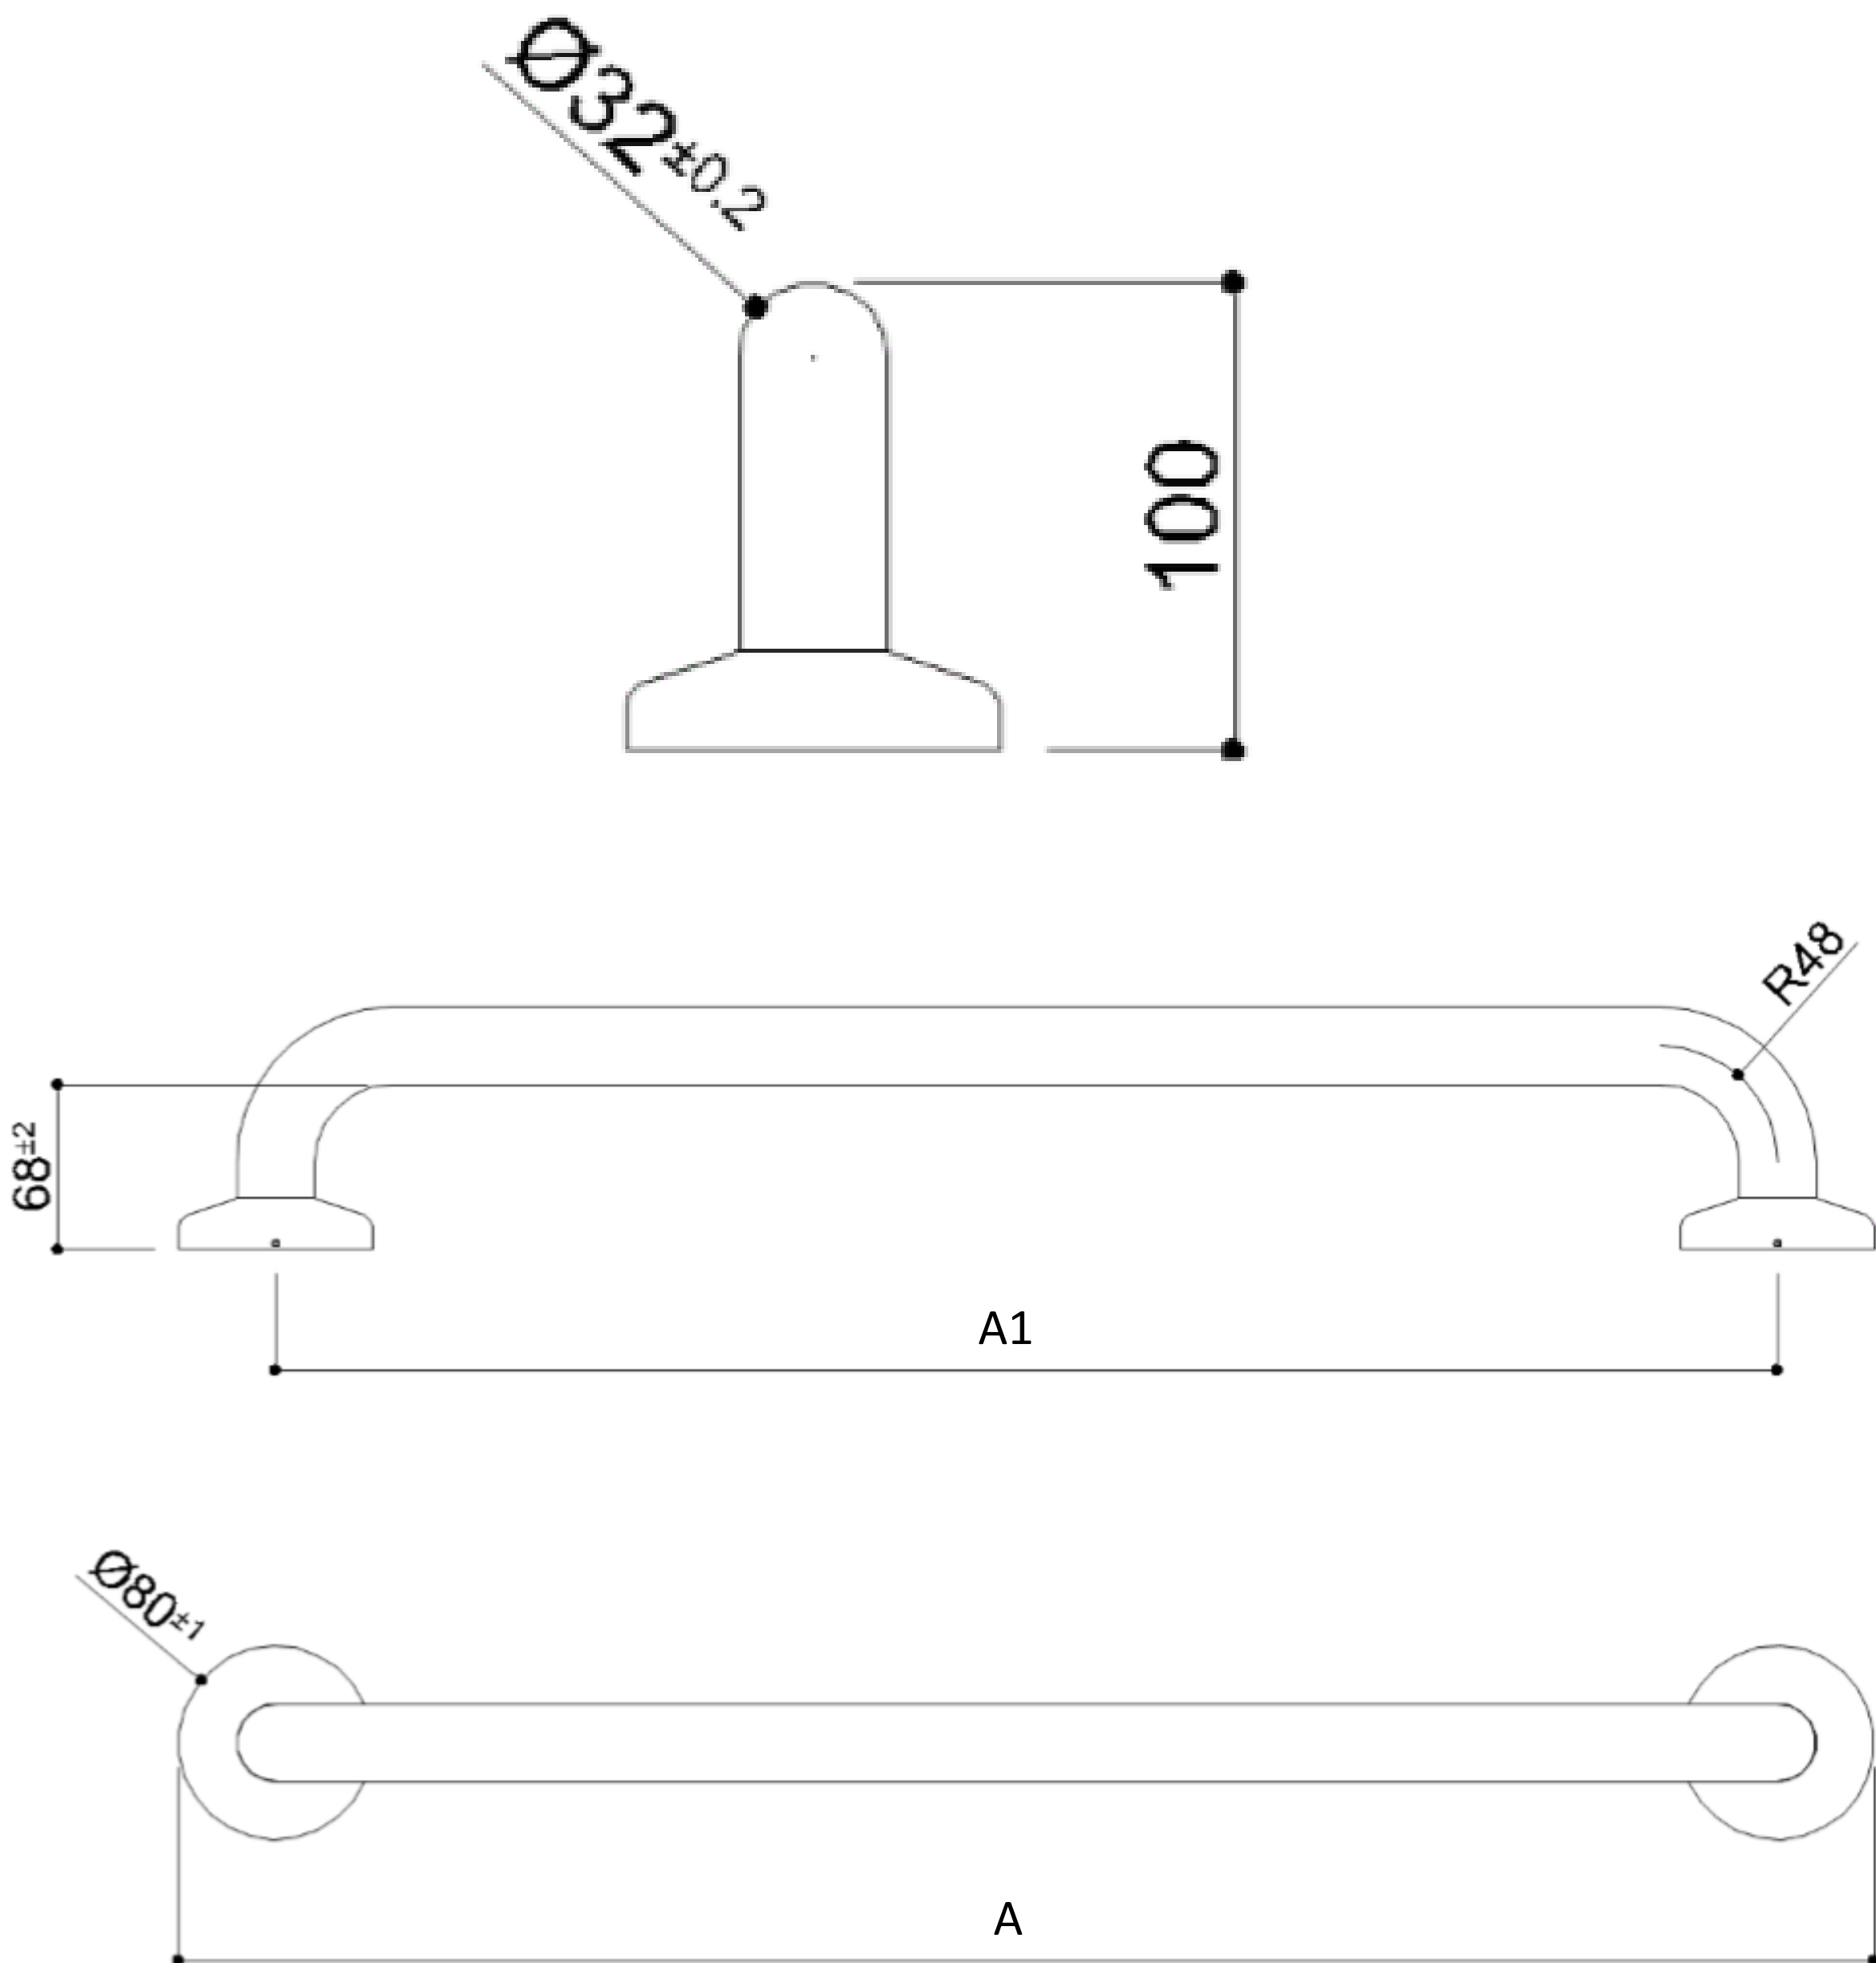

HANDGREEP RVS POLISH