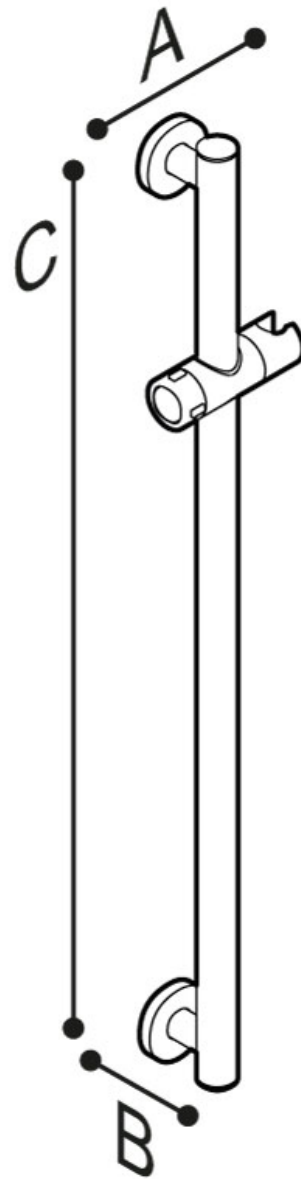

HANDGREEP RVS SOLO verticaal met douchehouder

Verticale veiligheidsgreep gemaakt van roestvrij staal AISI 304. Ø 32 mm. Uitgerust met handdouchehouder in ABS. Beschikbaar in polished of satijn.

Deze handgreep in RVS is ideaal voor het gebruik in douches en sanitaire ruimtes, voor een maximale veiligheid voor de gebruiker.

- Toepassing: privé woningen, serviceflats, woonzorgcentra en hotels, enz....
- Afmetingen AxBxC: 64,4x70x877,2
- Beschikbare afwerkingen: polished (N2) & satin (N1)

HANDGREEP RVS SOLO verticaal met douchehouder

Artn°	AxBxC (mm)	A1xC1	Gewicht	Belasting
G18UQS08xx	65x70x877	813	2.3	150

Opties:

HANDGREEP RVS SOLO verticaal met douchehouder

Hakoma
sanitair