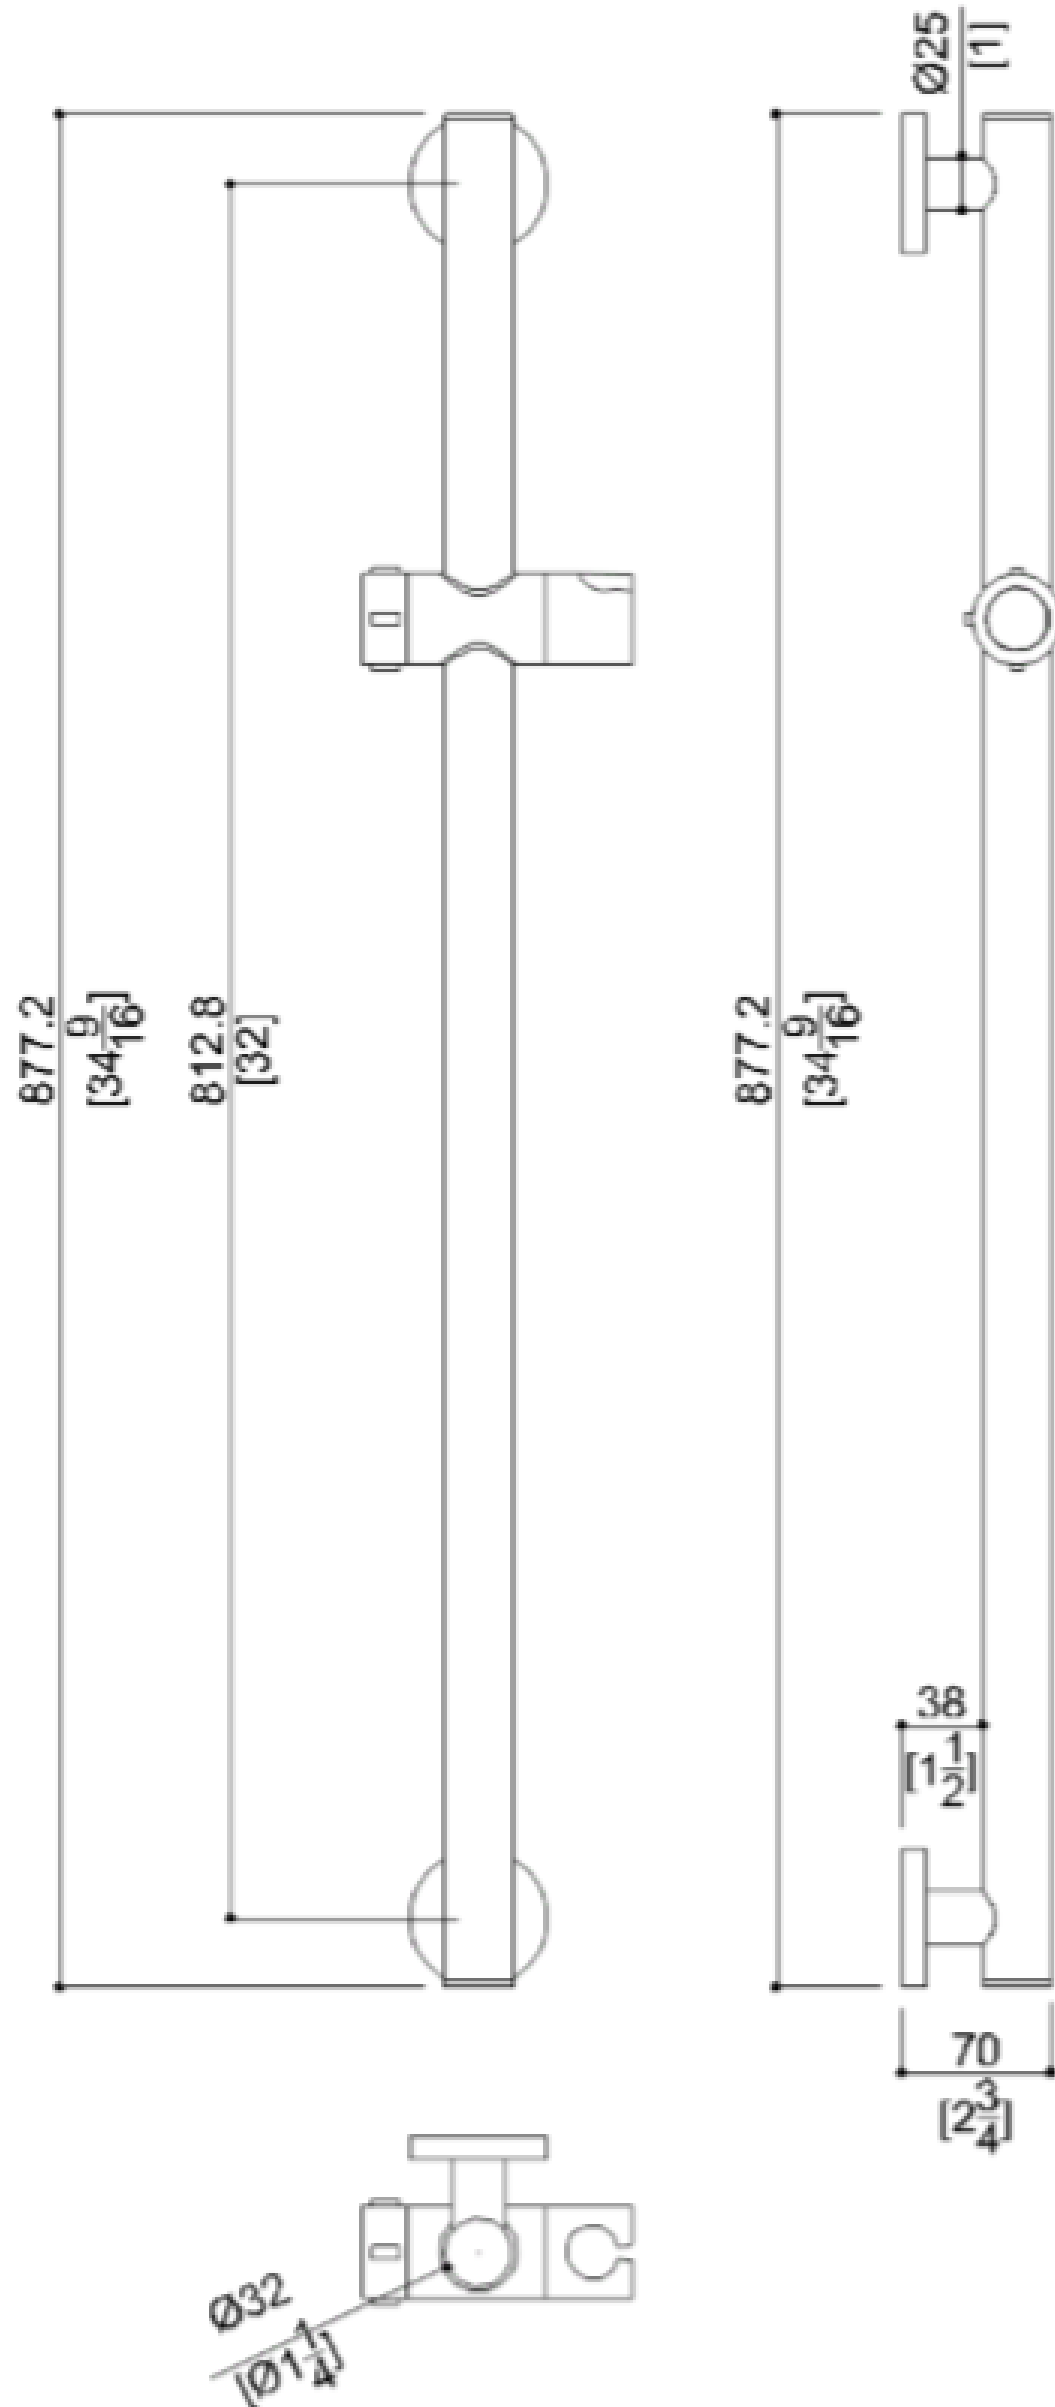

HANDGREEP RVS SOLO verticaal met douchehouder

Verticale veiligheidsgreep gemaakt van roestvrij staal AISI 304. Ø 32 mm. Uitgerust met handdouchehouder in ABS. Beschikbaar in polished of satijn.

Deze handgreep in RVS is ideaal voor het gebruik in douches en sanitaire ruimtes, voor een maximale veiligheid voor de gebruiker.

- Toepassing: privé woningen, serviceflats, woonzorgcentra en hotels, enz....
- Afmetingen AxBxC: 64,4x70x877,2
- Beschikbare afwerkingen: polished (N2) & satin (N1)

HANDGREEP RVS SOLO verticaal met douchehouder

Artn°	AxBxC (mm)	A1xC1	Gewicht	Belasting
G18UQS08xx	65x70x877	813	2.3	150

Opties:

HANDGREEP RVS SOLO verticaal met douchehouder

Hakoma
sanitair