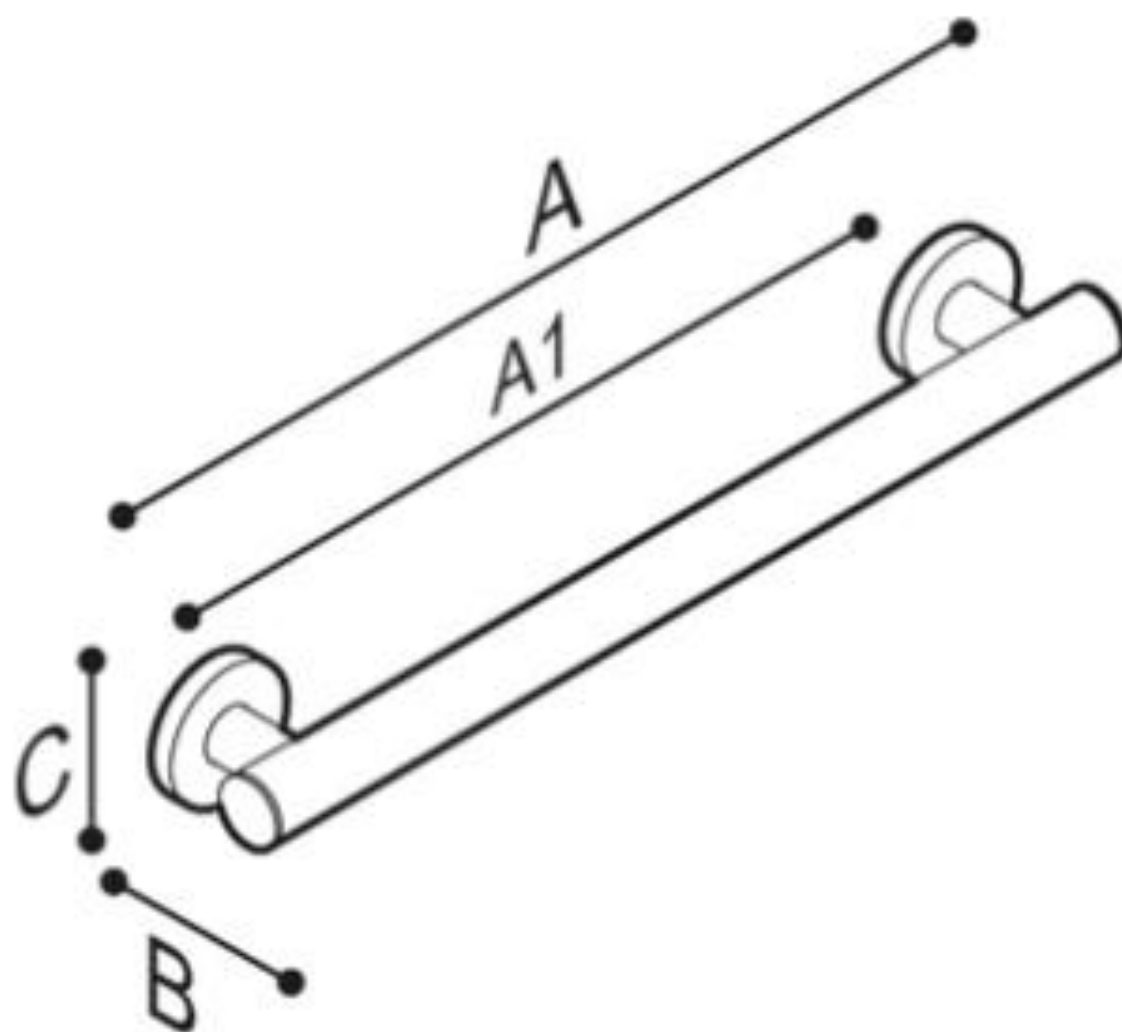

## HANDGREEP RVS SOLO

Handgreep in RVS 304 met uit de SOLO collectie met een diameter 32 mm, met rechte uiteinden, voorzien van twee flenssystemen diameter 64 mm.

Deze handgreep in RVS is ideaal voor het gebruik in douches en sanitaire ruimtes, voor een maximale veiligheid voor de gebruiker.

- Toepassing: privé woningen, serviceflats, woonzorgcentra en hotels, enz...
- Afmetingen A1: 470mm (03)  
508mm (04)
- Draagcapaciteit: verticaal 150 kg
- Beschikbare afwerkingen: polished (N2) & satin ( N1)

## HANDGREEP RVS SOLO

Artn°	AxBxC (mm)	A1xC1	Gewicht	Belasting
G18UQS03xx	471x70x65	406	9	150
G18UQS04xx	572x70x65	508	9	150