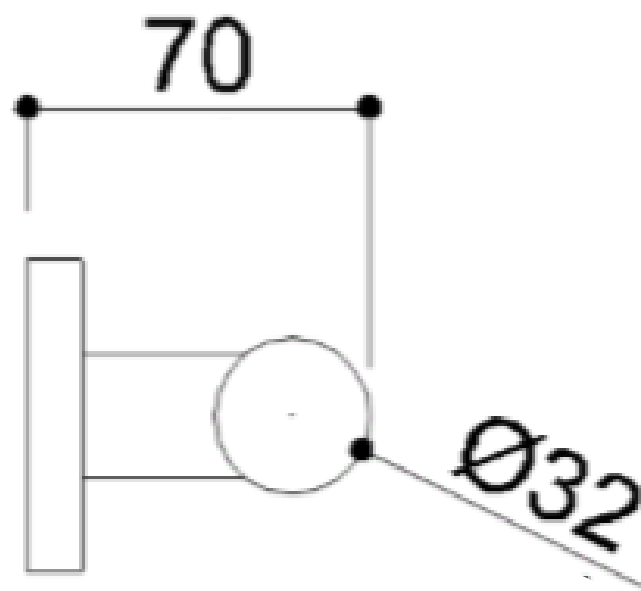

HANDGREEP RVS SOLO