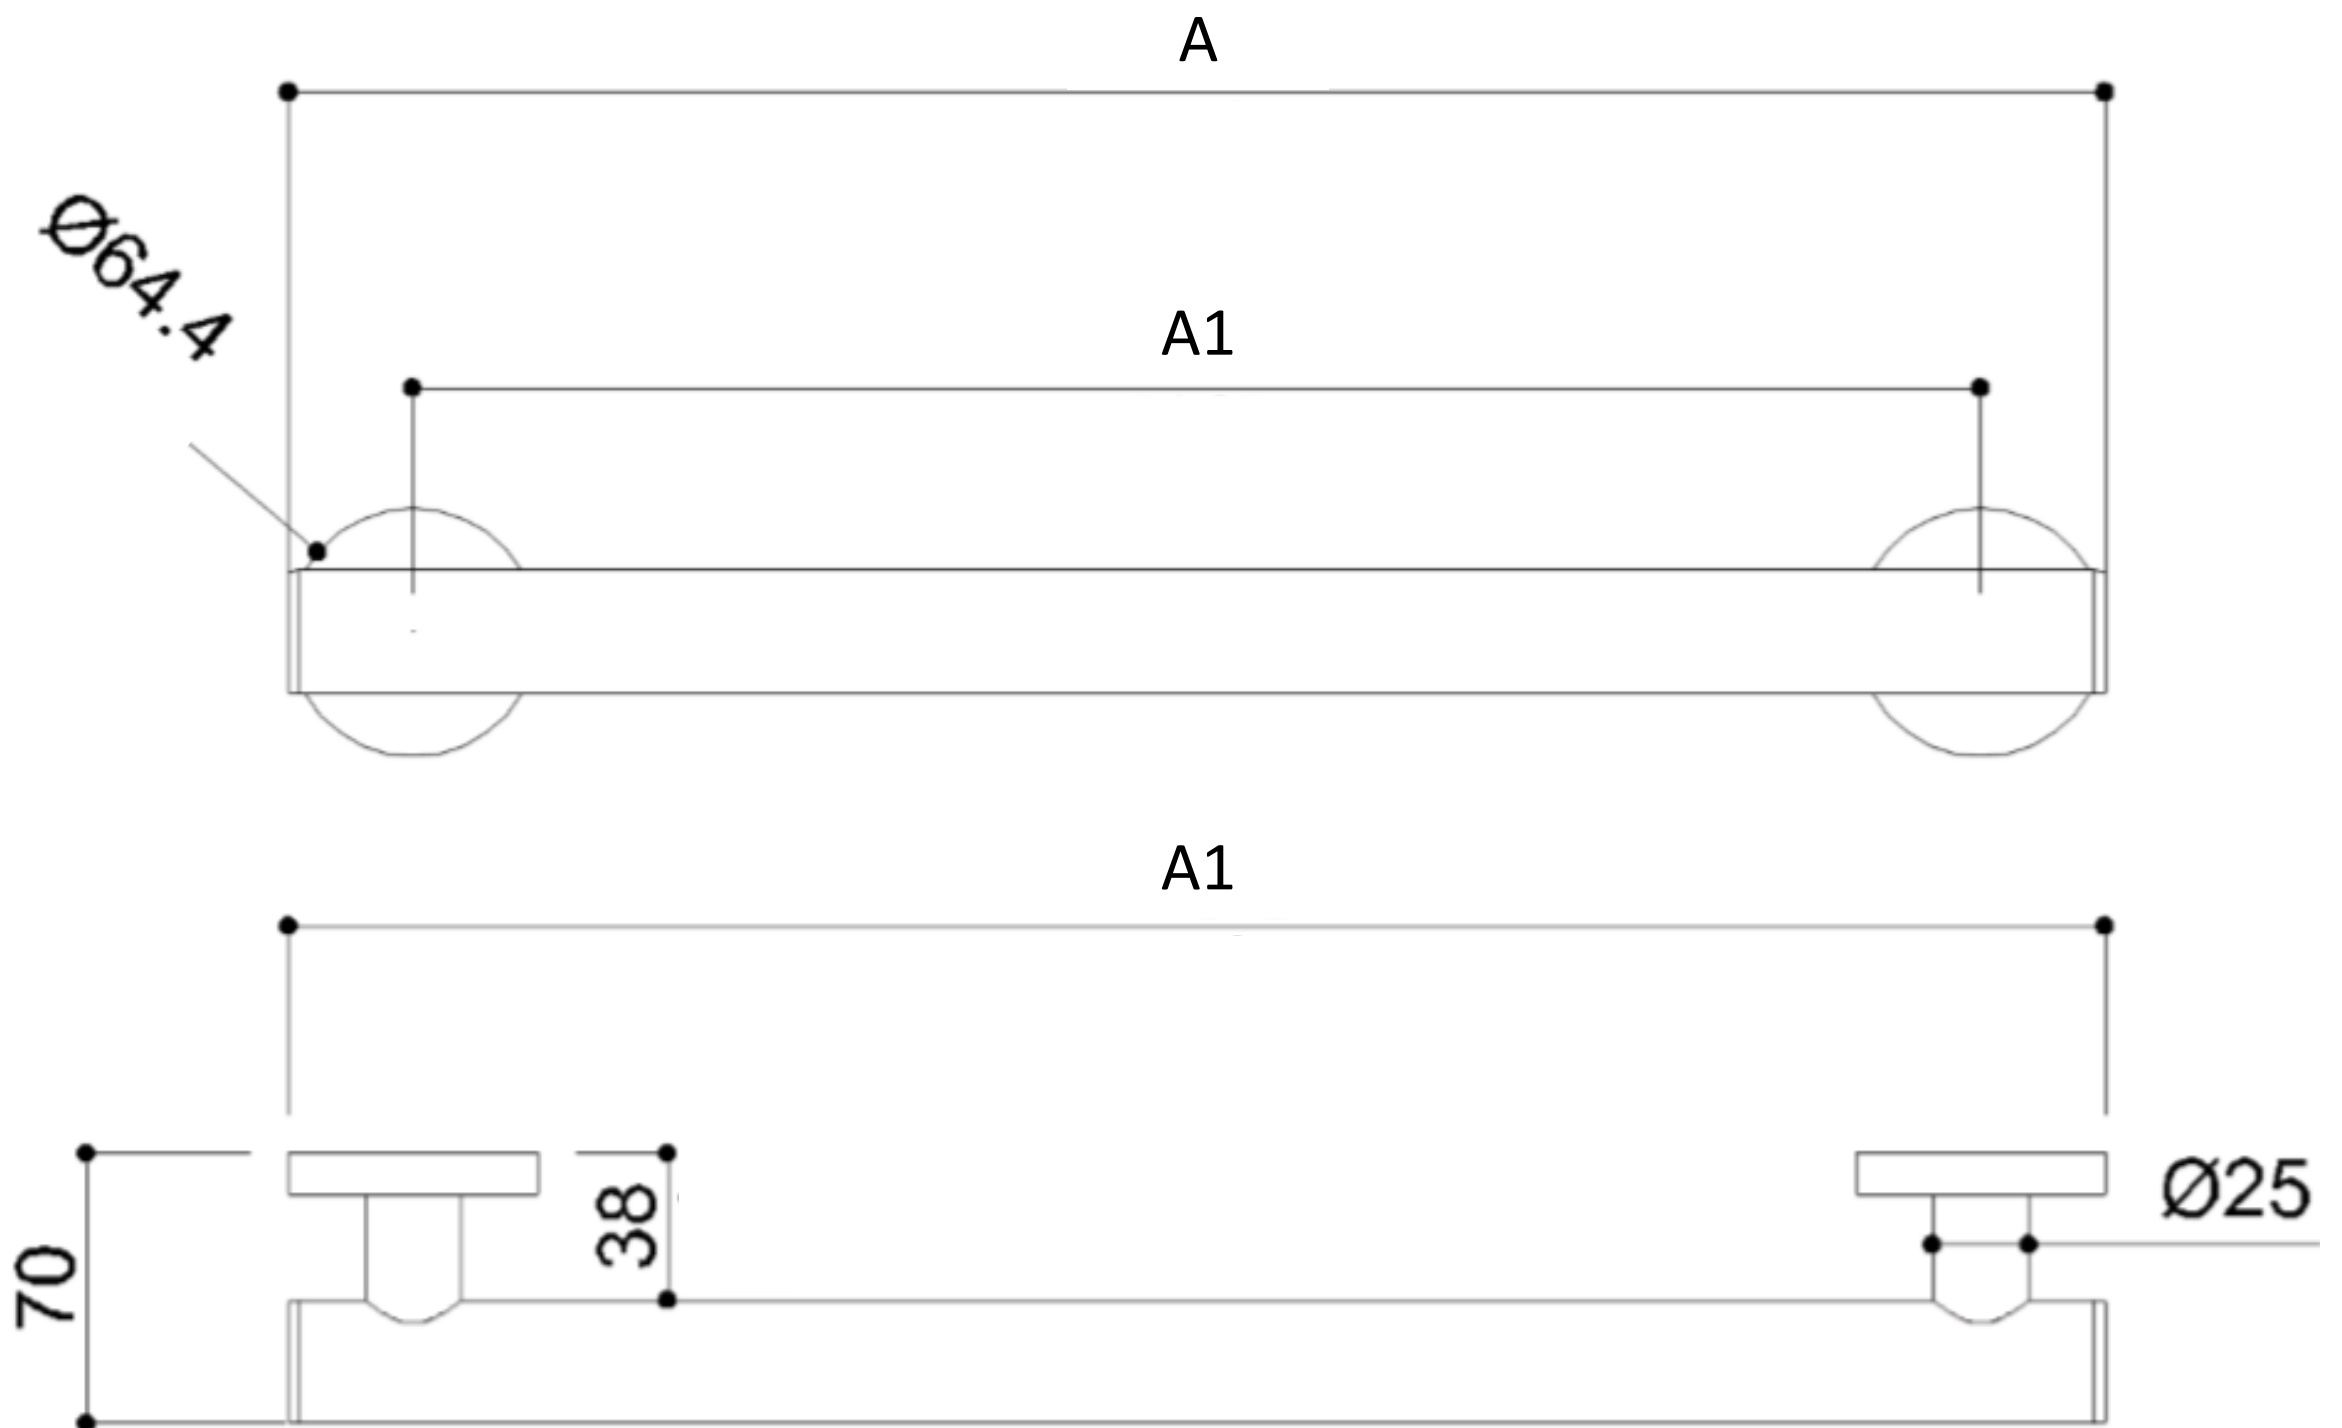

HANDGREEP RVS SOLO