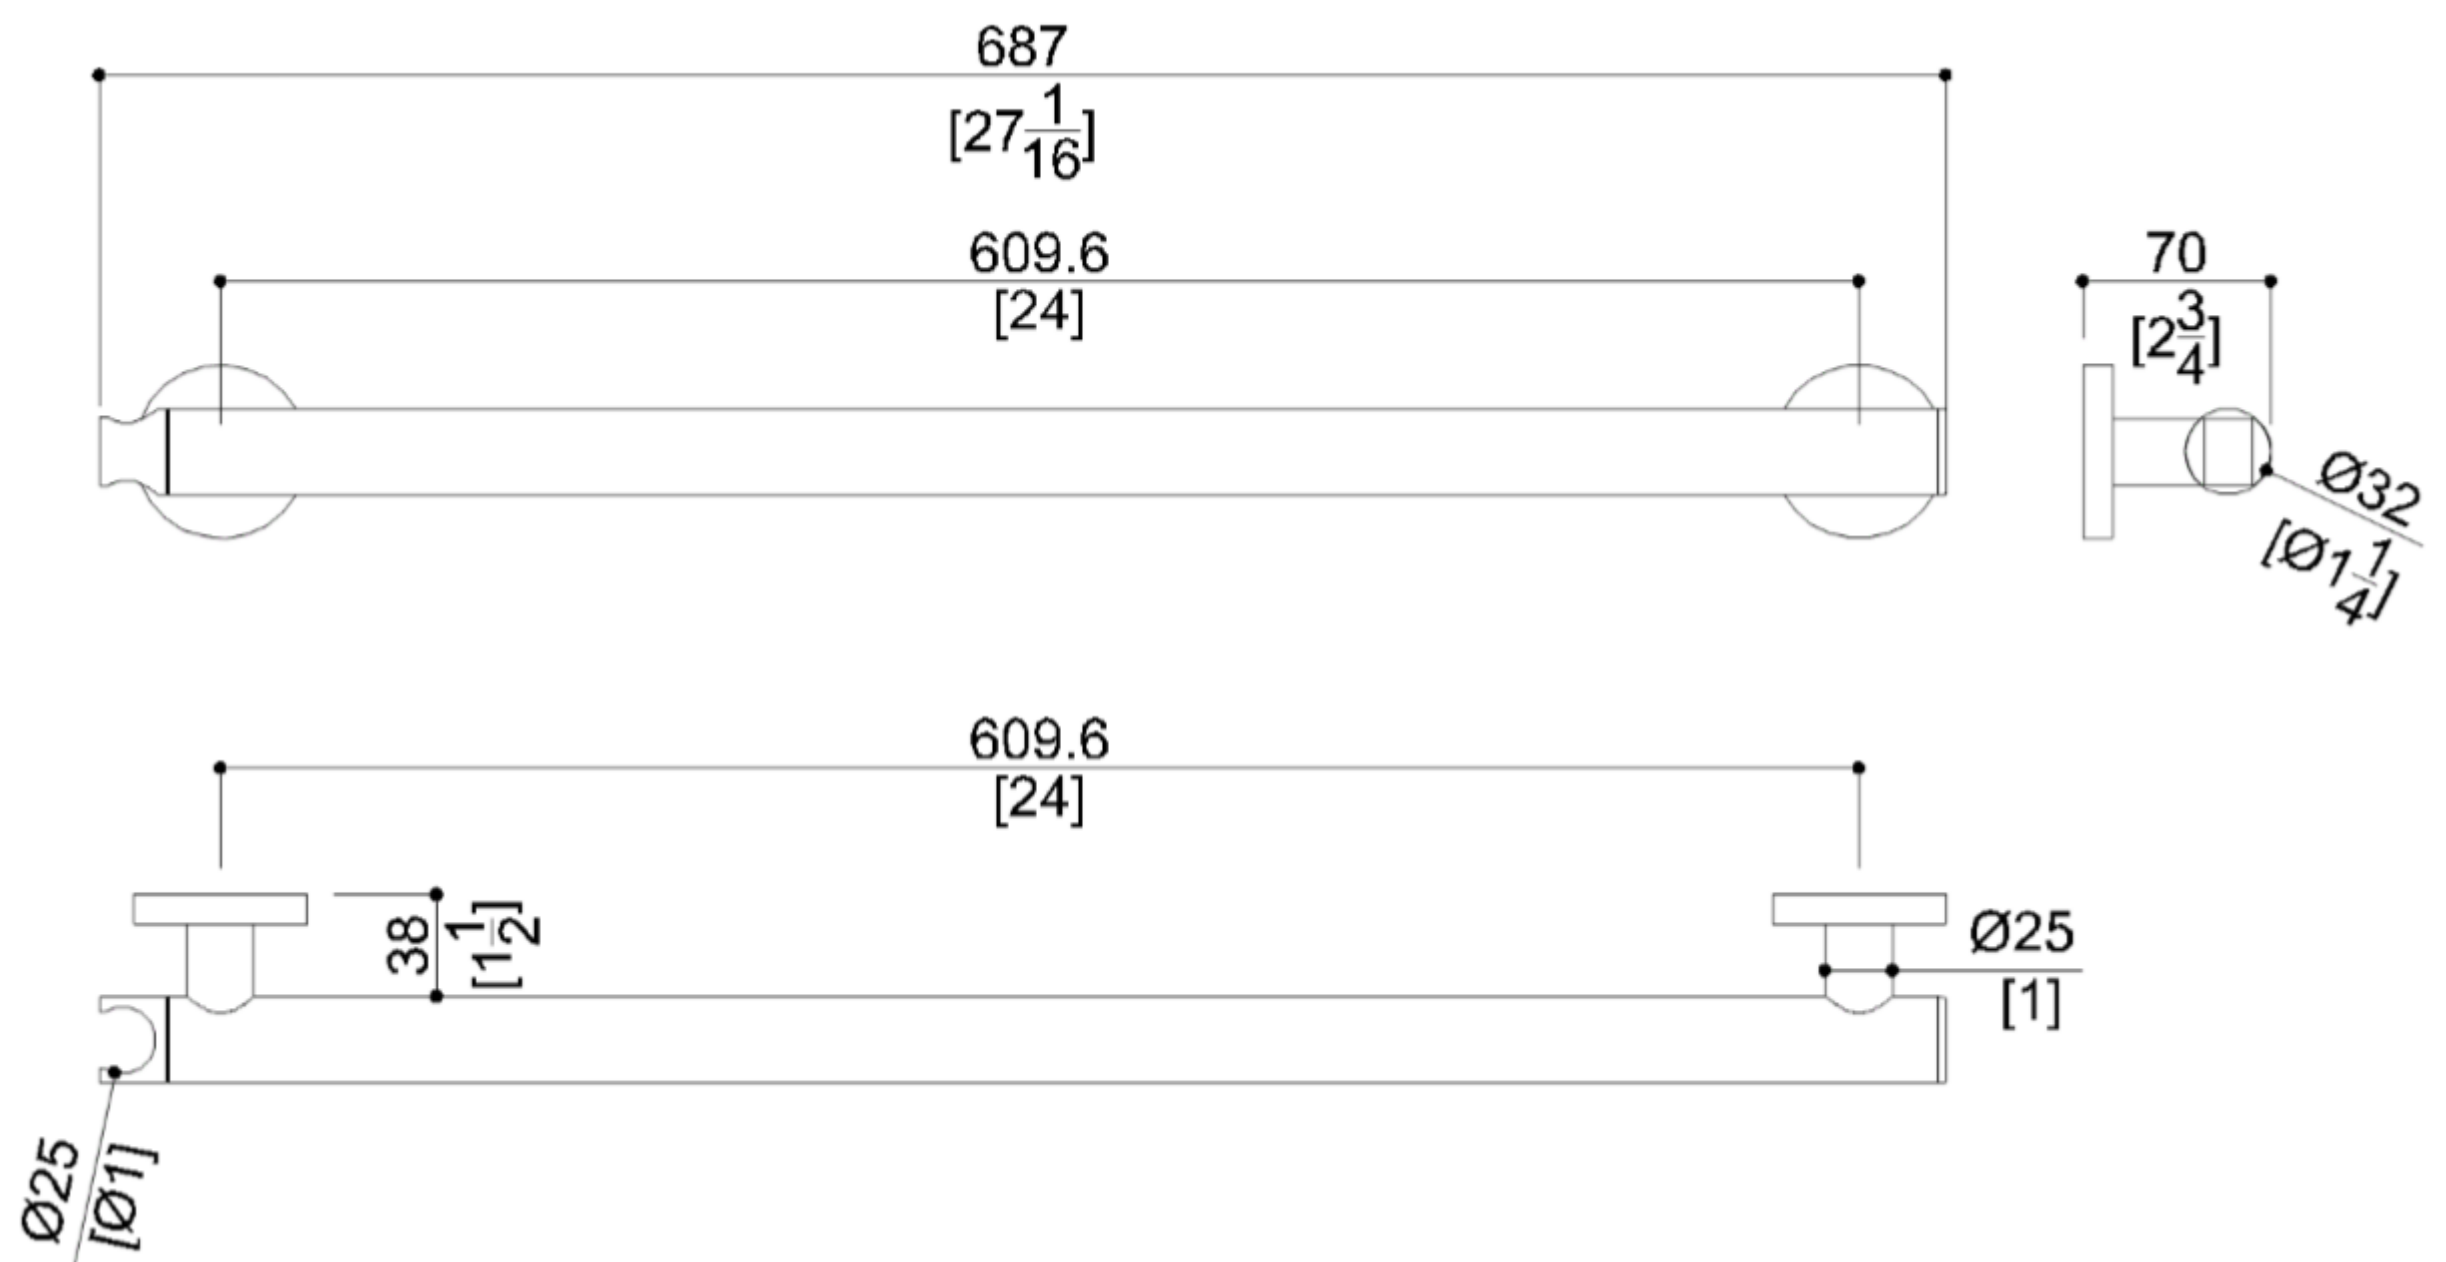

HANDGREEP RVS SOLO met douchehouder

Rechte veiligheidsgreep gemaakt van RVS AISI 304. Ø 32 mm. Voorzien van handdouchehaak links of rechts (QL of QR)

Deze handgreep in RVS is ideaal voor het gebruik in douches en sanitaire ruimtes, voor een maximale veiligheid voor de gebruiker.

- Toepassing: privé woningen, serviceflats, woonzorgcentra en hotels, enz....
- AfmetingenAxBxC: 687x70x64,4
- Beschikbare afwerkingen: polished (N2) & satin (N1)

HANDGREEP RVS SOLO met douchehouder

Artn°	AxBxC (mm)	A1xC1	Gewicht	Belasting
G18UQL05xx	687x70x65	610	9	150
G18UQR05xx	687x70x65	610	9	150

Opties:

HANDGREEP RVS SOLO met douchehouder

Hakoma
sanitair