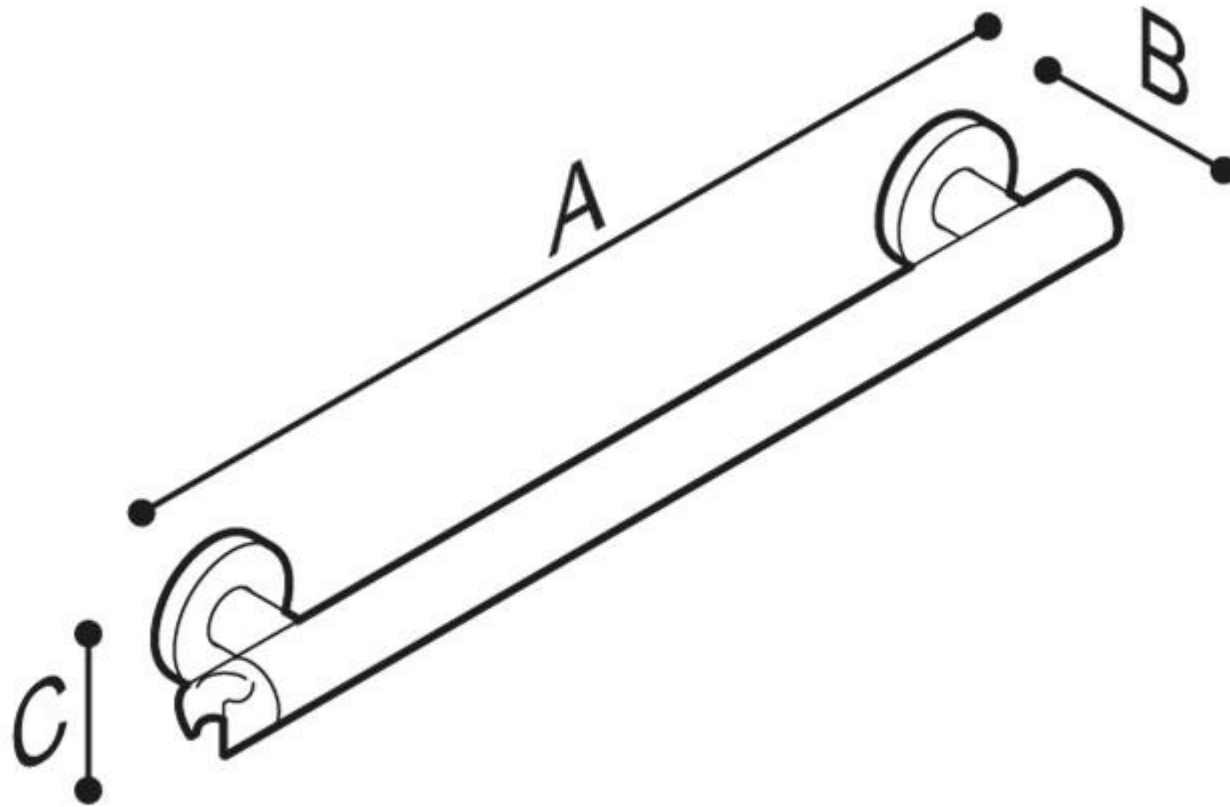

HANDGREEP RVS SOLO met douchehouder

Rechte veiligheidsgreep gemaakt van RVS AISI 304. Ø 32 mm. Voorzien van handdouchehaak links of rechts (QL of QR)

Deze handgreep in RVS is ideaal voor het gebruik in douches en sanitaire ruimtes, voor een maximale veiligheid voor de gebruiker.

- Toepassing: privé woningen, serviceflats, woonzorgcentra en hotels, enz....
- AfmetingenAxBxC: 687x70x64,4
- Beschikbare afwerkingen: polished (N2) & satin (N1)

HANDGREEP RVS SOLO met douchehouder

Artn°	AxBxC (mm)	A1xC1	Gewicht	Belasting
G18UQL05xx	687x70x65	610	9	150
G18UQR05xx	687x70x65	610	9	150

Opties:

HANDGREEP RVS SOLO met douchehouder

Hakoma
sanitair