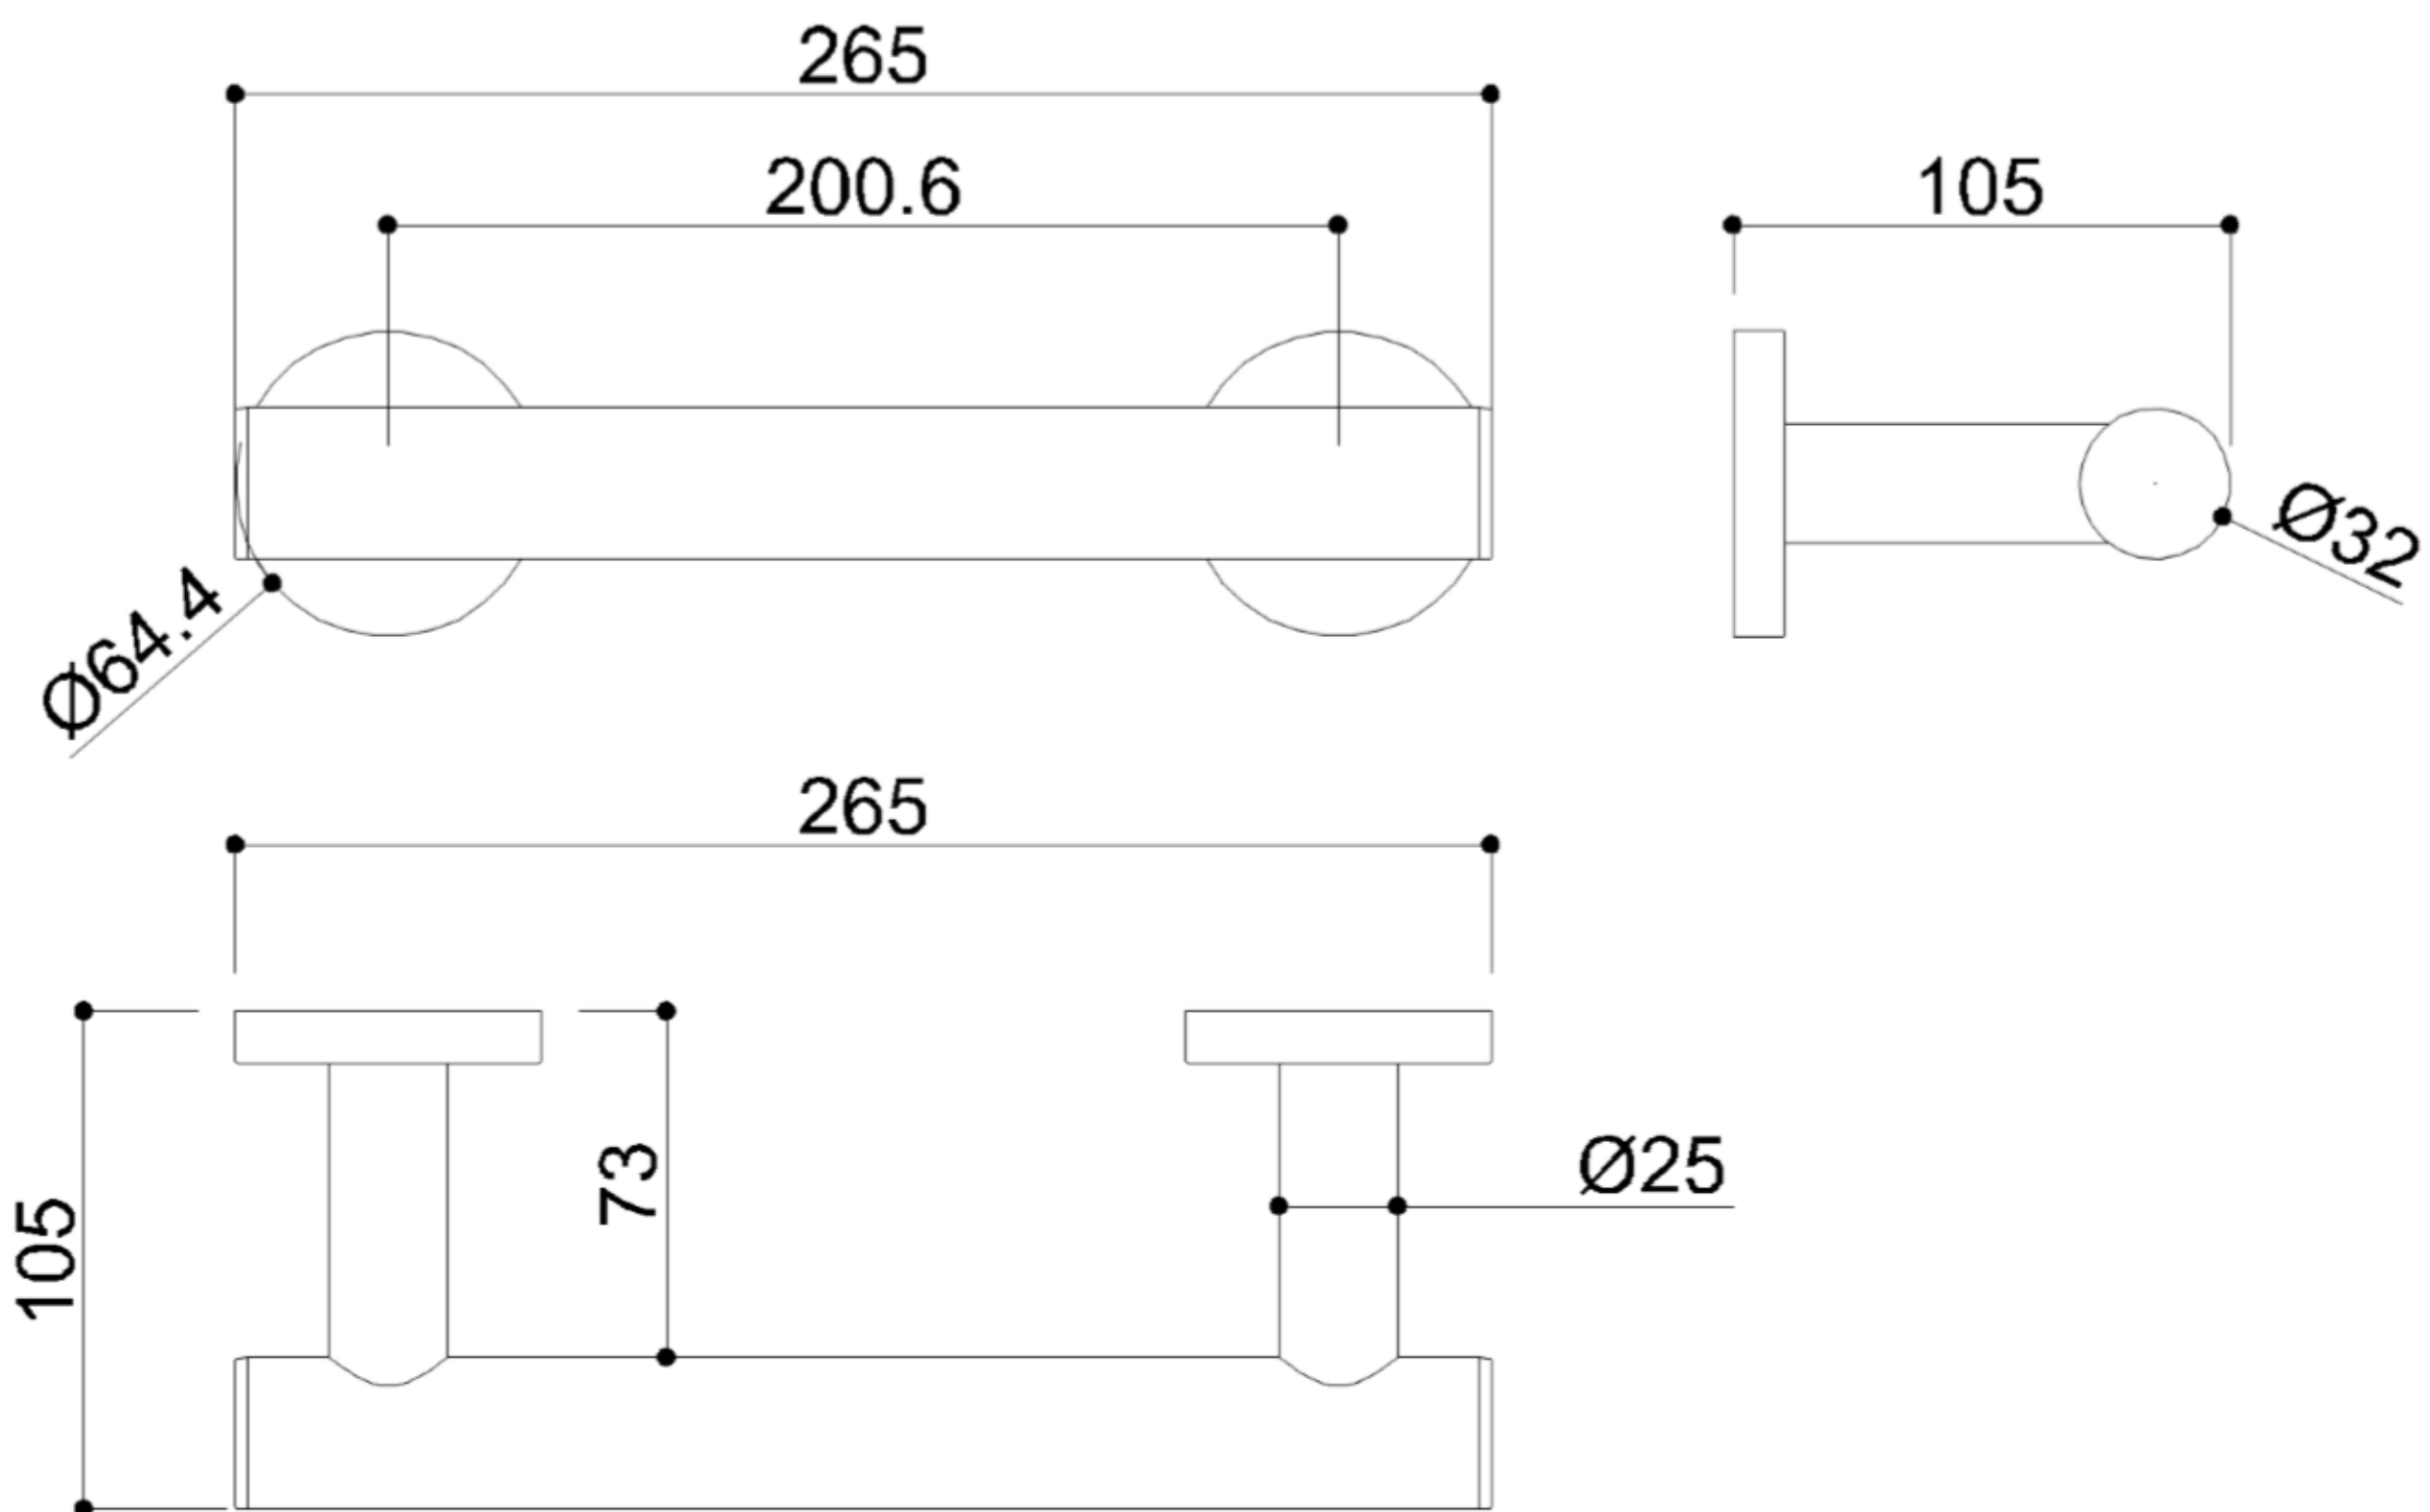

VOETSTEUN RVS SOLO

Voetsteun met roestvrijstalen behuizing - diameter 32 mm. - met rechte uiteinden. Muur verankering gegarandeerd door twee flenssystemen met een diameter van 80 mm. Deze voetsteun in RVS is ideaal voor het gebruik in douches en sanitaire ruimtes, voor een maximale veiligheid voor de gebruiker.

- Toepassing: privé woningen, serviceflats, woonzorgcentra en hotels, enz....
- Afmetingen AxBxC: 265x105x64,4
- Beschikbare afwerkingen: polished (N2) & satin (N1)

VOETSTEUN RVS SOLO

Artn°	AxBxC (mm)	A1xC1	Gewicht	Belasting
G18UGS01xx	265x108x80	180	1.5	150

VOETSTEUN RVS SOLO

Hakoma
sanitair