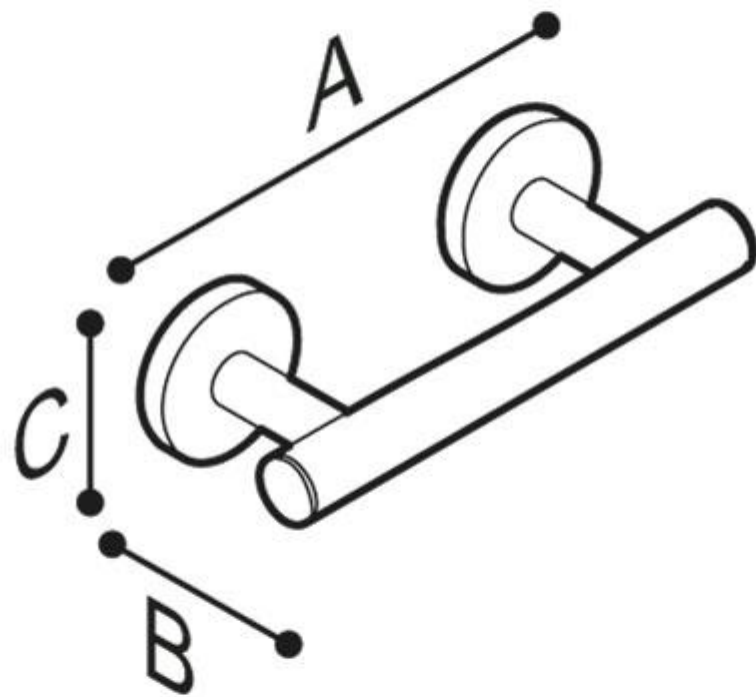

VOETSTEUN RVS SOLO

Voetsteun met roestvrijstalen behuizing - diameter 32 mm. - met rechte uiteinden. Muur verankering gegarandeerd door twee flenssystemen met een diameter van 80 mm. Deze voetsteun in RVS is ideaal voor het gebruik in douches en sanitaire ruimtes, voor een maximale veiligheid voor de gebruiker.

- Toepassing: privé woningen, serviceflats, woonzorgcentra en hotels, enz....
- Afmetingen AxBxC: 265x105x64,4
- Beschikbare afwerkingen: polished (N2) & satin (N1)

VOETSTEUN RVS SOLO

Artn°	AxBxC (mm)	A1xC1	Gewicht	Belasting
G18UGS01xx	265x108x80	180	1.5	150

VOETSTEUN RVS SOLO

Hakoma
sanitair