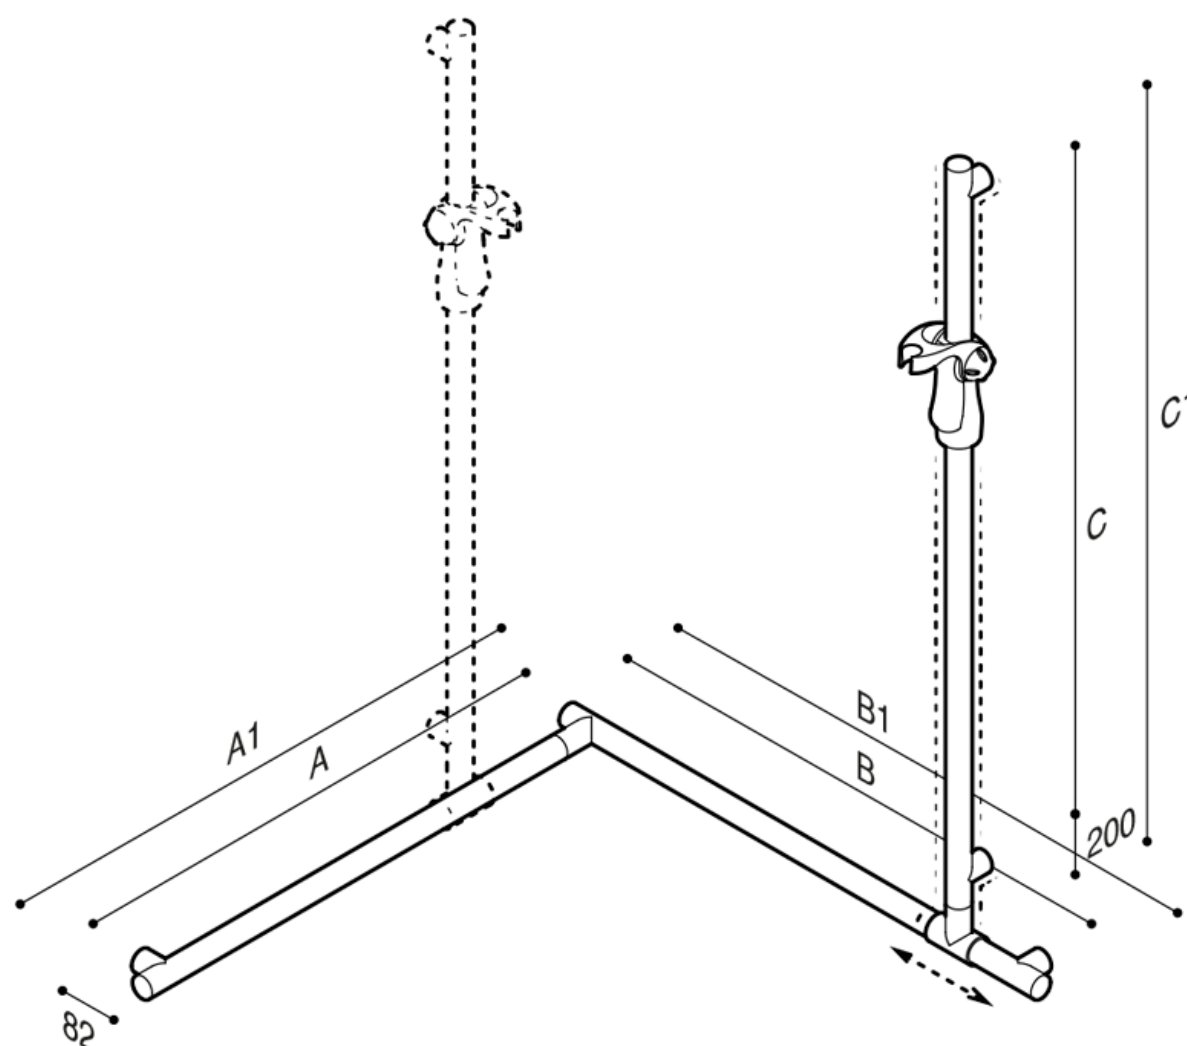

Deze handgreep is ideaal voor het gebruik in douches en sanitaire ruimtes, voor een maximale veiligheid voor de gebruiker.

- Toepassing: privé woningen, serviceflats, woonzorgcentra en hotels, enz....
- Afmetingen: AxBxC 803x803x1200
- Draagcapaciteit: verticaal 150kg

## HANDGREEP PRESTIGIO

Artn°	AxBxC (mm)	C1 (mm)	Gewicht	Belasting
Epoxy-polyester powder finish and surface treatments: D8-WE-P5-R2-G9-DM-N2				
G18UES30xx	803x803x1200	734x750x1031	3.77	150
Electro-chemical treatments: C1 chrome-plated				
G18UES30xx	803x803x1200	734x750x1031	3.77	150
Electro-chemical treatments: E1-E2-E3-E4-E5-E6-E7				
G18UES30xx	803x803x1200	734x750x1031	3.77	150

### Opties:

Ergonomic shower holder

Y87JOS04xx

Shower head

H51GHS35

Flexible hose for shower head cm 175

H51GHS36