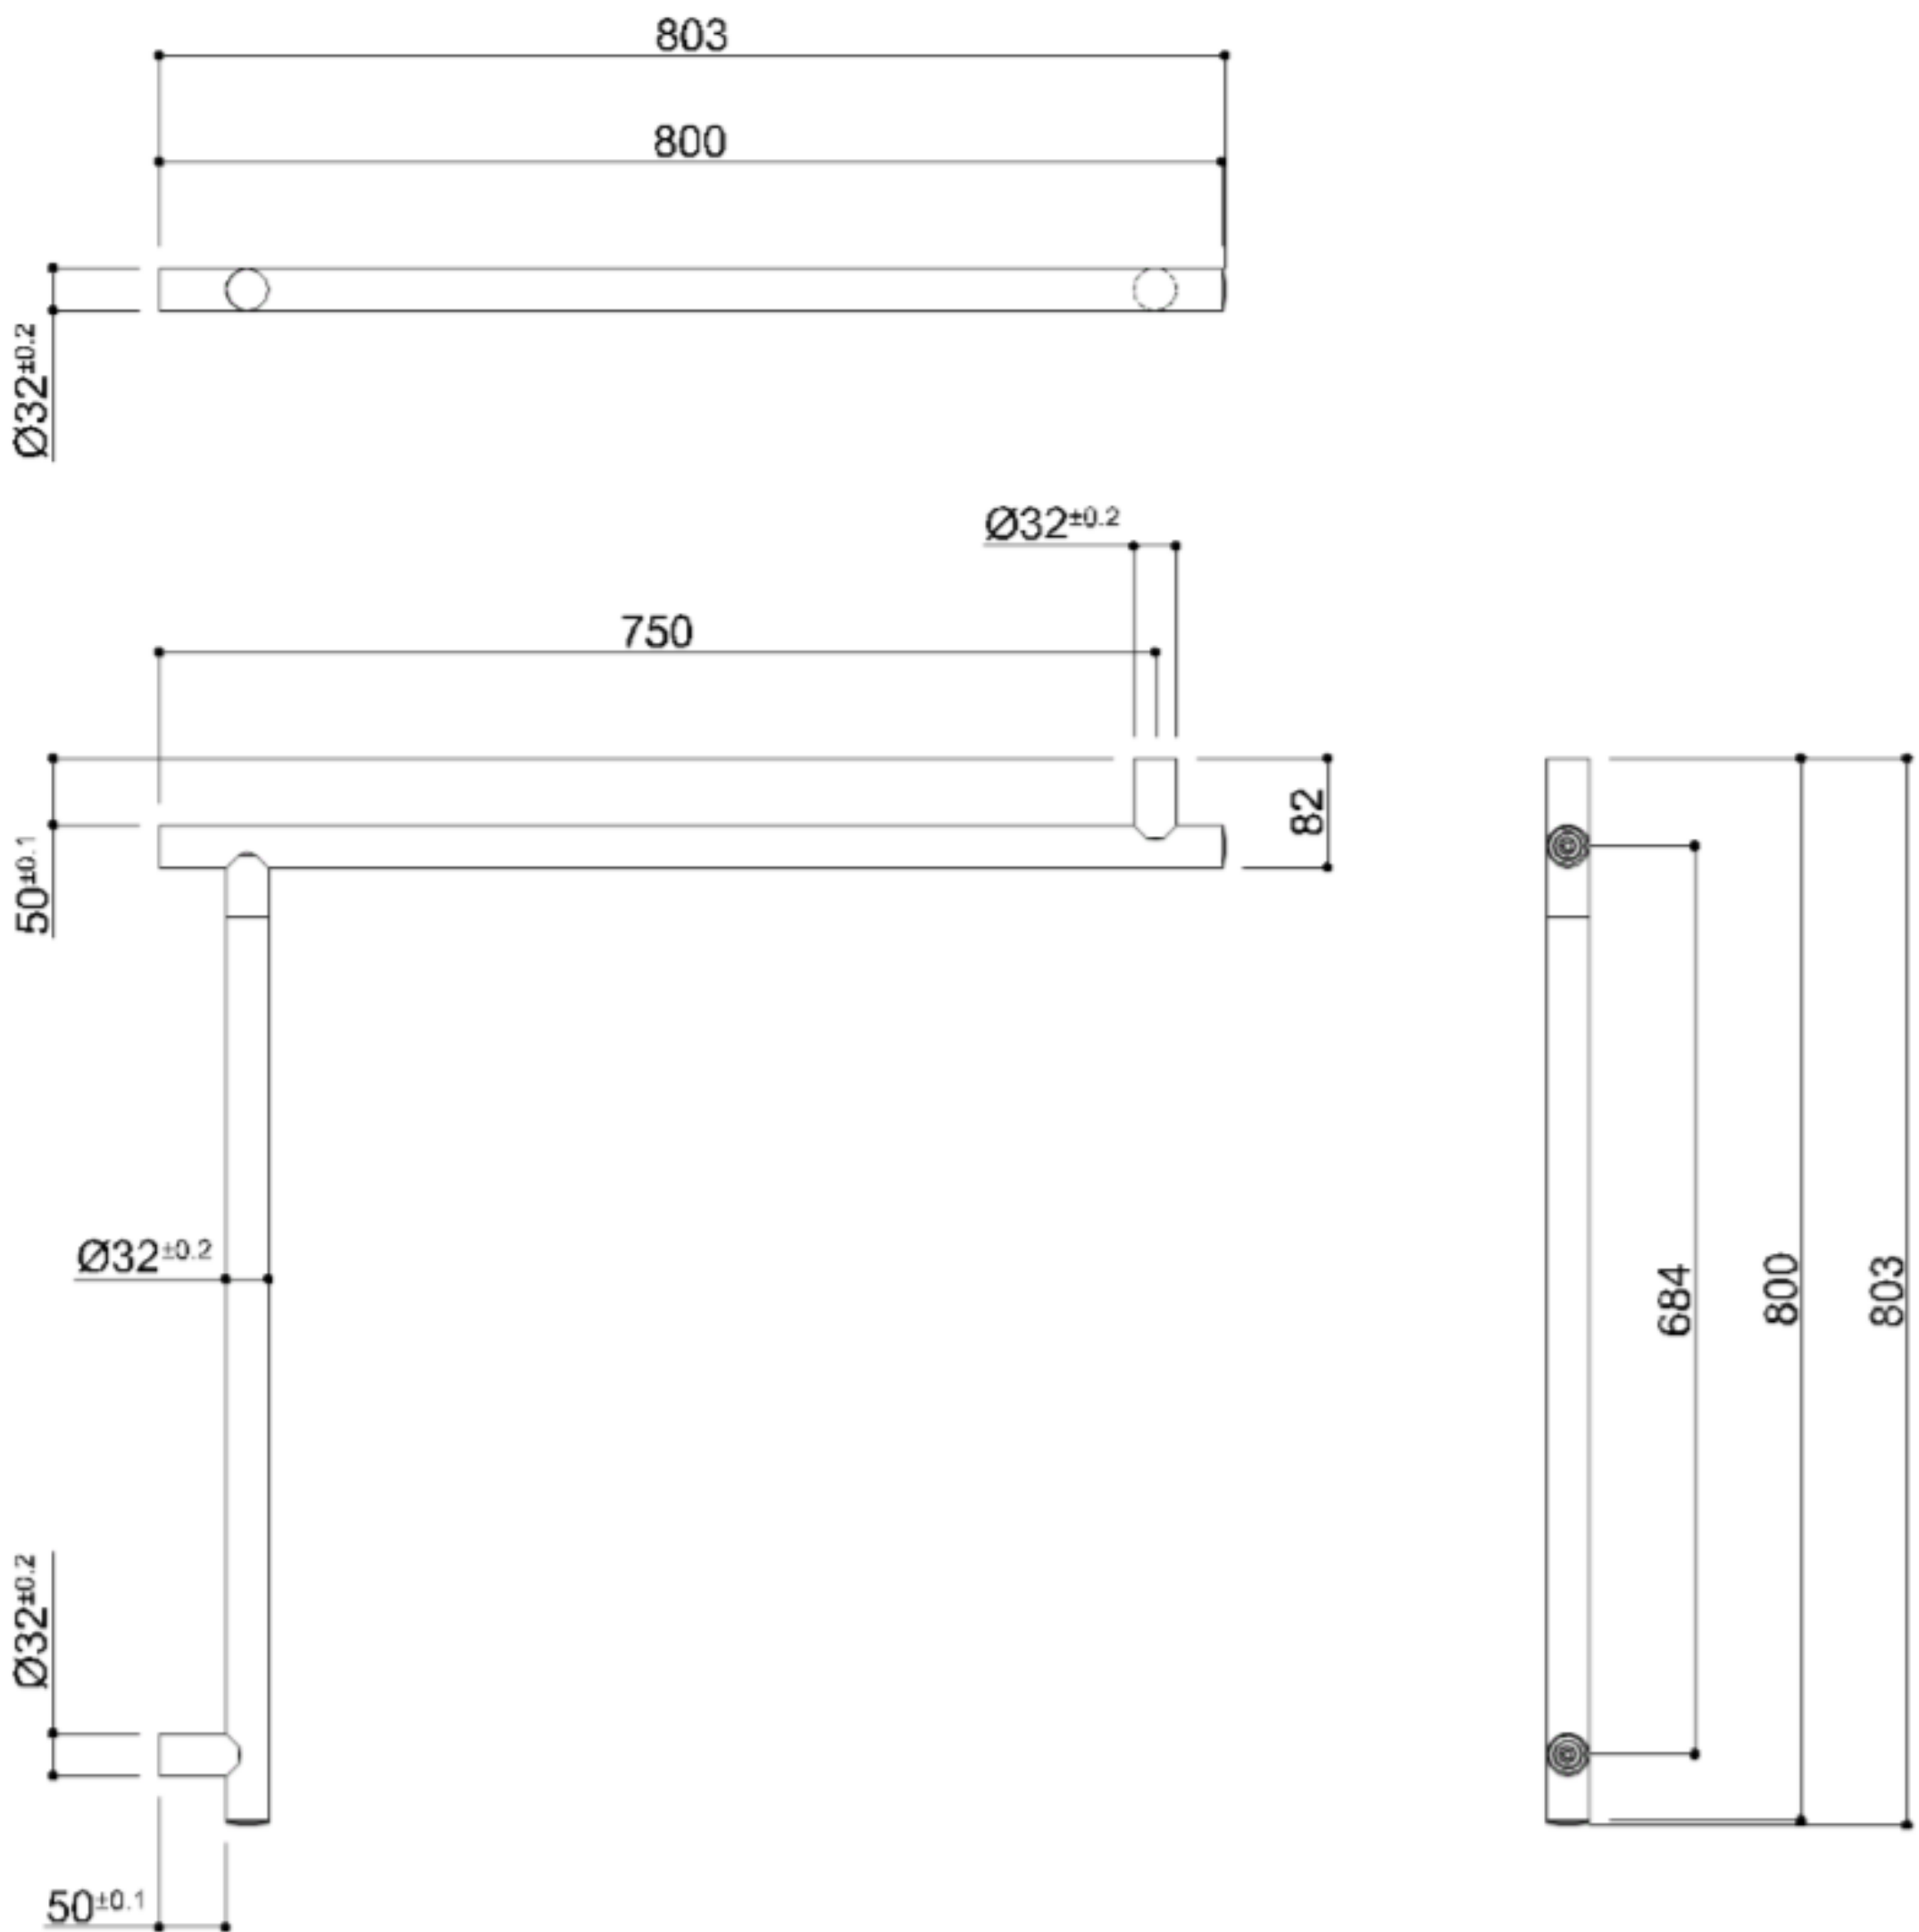

Deze handgreep is ideaal voor het gebruik in douches en sanitaire ruimtes, voor een maximale veiligheid voor de gebruiker.

- Toepassing: privé woningen, serviceflats, woonzorgcentra en hotels, enz....
- Afmetingen: AxBxC (mm) 803x803x32
- Draagcapaciteit: verticaal 150kg

• Kleuren:

**Standard
finishes**

**Special
finishes**

HANDGREEP PRESTIGIO PLUS corner

Artn°	AxBxC (mm)	C1 (mm)	gewicht	belasting
Epoxy-polyester powder finish and surface treatments: D8-WE-P5-R2-G9-DM-N2				
G18UBS31 _{xx}	803x803x32	684x750	2.10	150
Electro-chemical treatments: C1 chrome-plated				
G18UBS31 _{xx}	803x803x32	684x750	2.10	150
Electro-chemical treatments: E1-E2-E3-E4-E5-E6-E7				
G18UBS31 _{xx}	803x803x32	684x750	2.10	150

HANDGREEP PRESTIGIO PLUS corner

D8 Oxide grey

W2 Warm white

N2 Polished