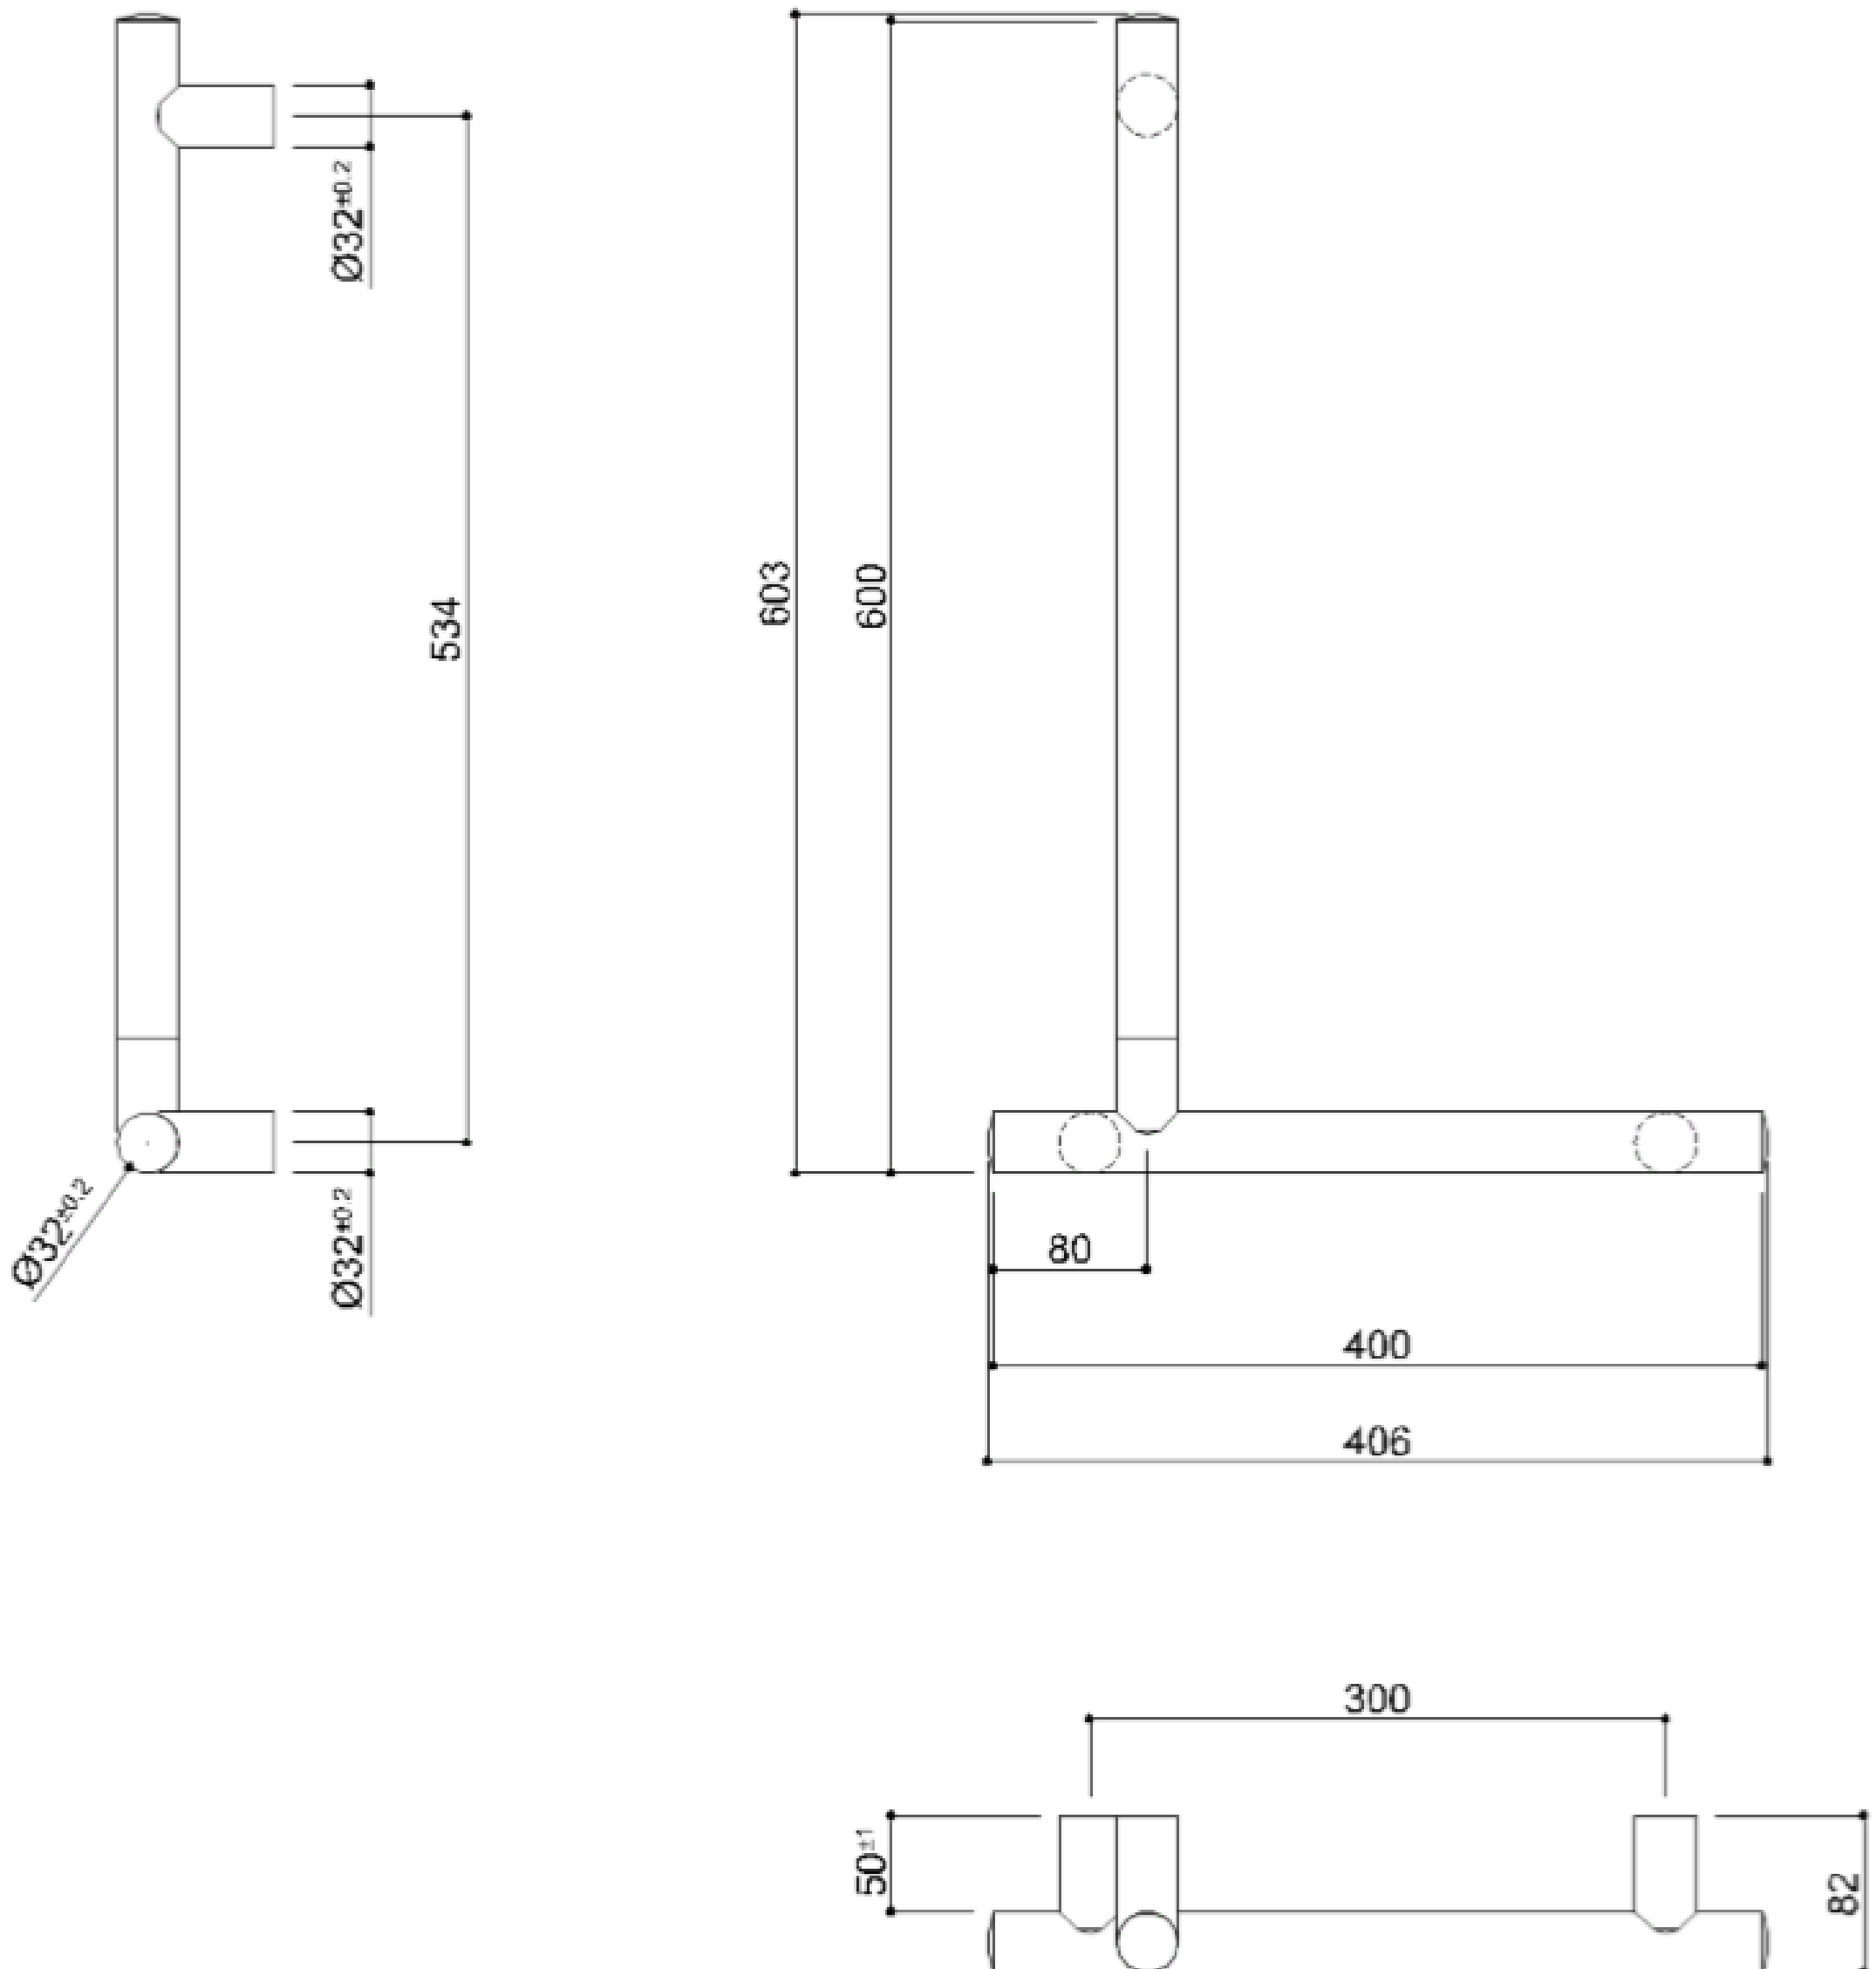

Deze handgreep is ideaal voor het gebruik in douches en sanitaire ruimtes, voor een maximale veiligheid voor de gebruiker.

- Toepassing: privé woningen, serviceflats, woonzorgcentra en hotels, enz....
- Afmetingen: AxBxC (mm) 406x82x603
- Draagcapaciteit: verticaal 150kg

• Kleuren:

Standard finishes

Special finishes

HANDGREEP PRESTIGIO PLUS

90° large

	Artn°	AxBxC (mm)	C1 (mm)	gewicht	belasting
	Epoxy-polyester powder finish and surface treatments: D8-WE-P5-R2-G9-DM-N2				
RH	G18UBR35xx	406x82x603	300x534	1.40	150
LH	G18UBL35xx	406x82x603	300x534	1.40	150
	Electro-chemical treatments: C1 chrome-plated				
RH	G18UBR35xx	406x82x603	300x534	1.40	150
LH	G18UBL35xx	406x82x603	300x534	1.40	150
	Electro-chemical treatments: E1-E2-E3-E4-E5-E6-E7				
RH	G18UBR35xx	406x82x603	300x534	1.40	150
LH	G18UBL35xx	406x82x603	300x534	1.40	150

HANDGREEP PRESTIGIO PLUS 90° large

D8 Oxide grey

W2 Warm white

N2 Polished