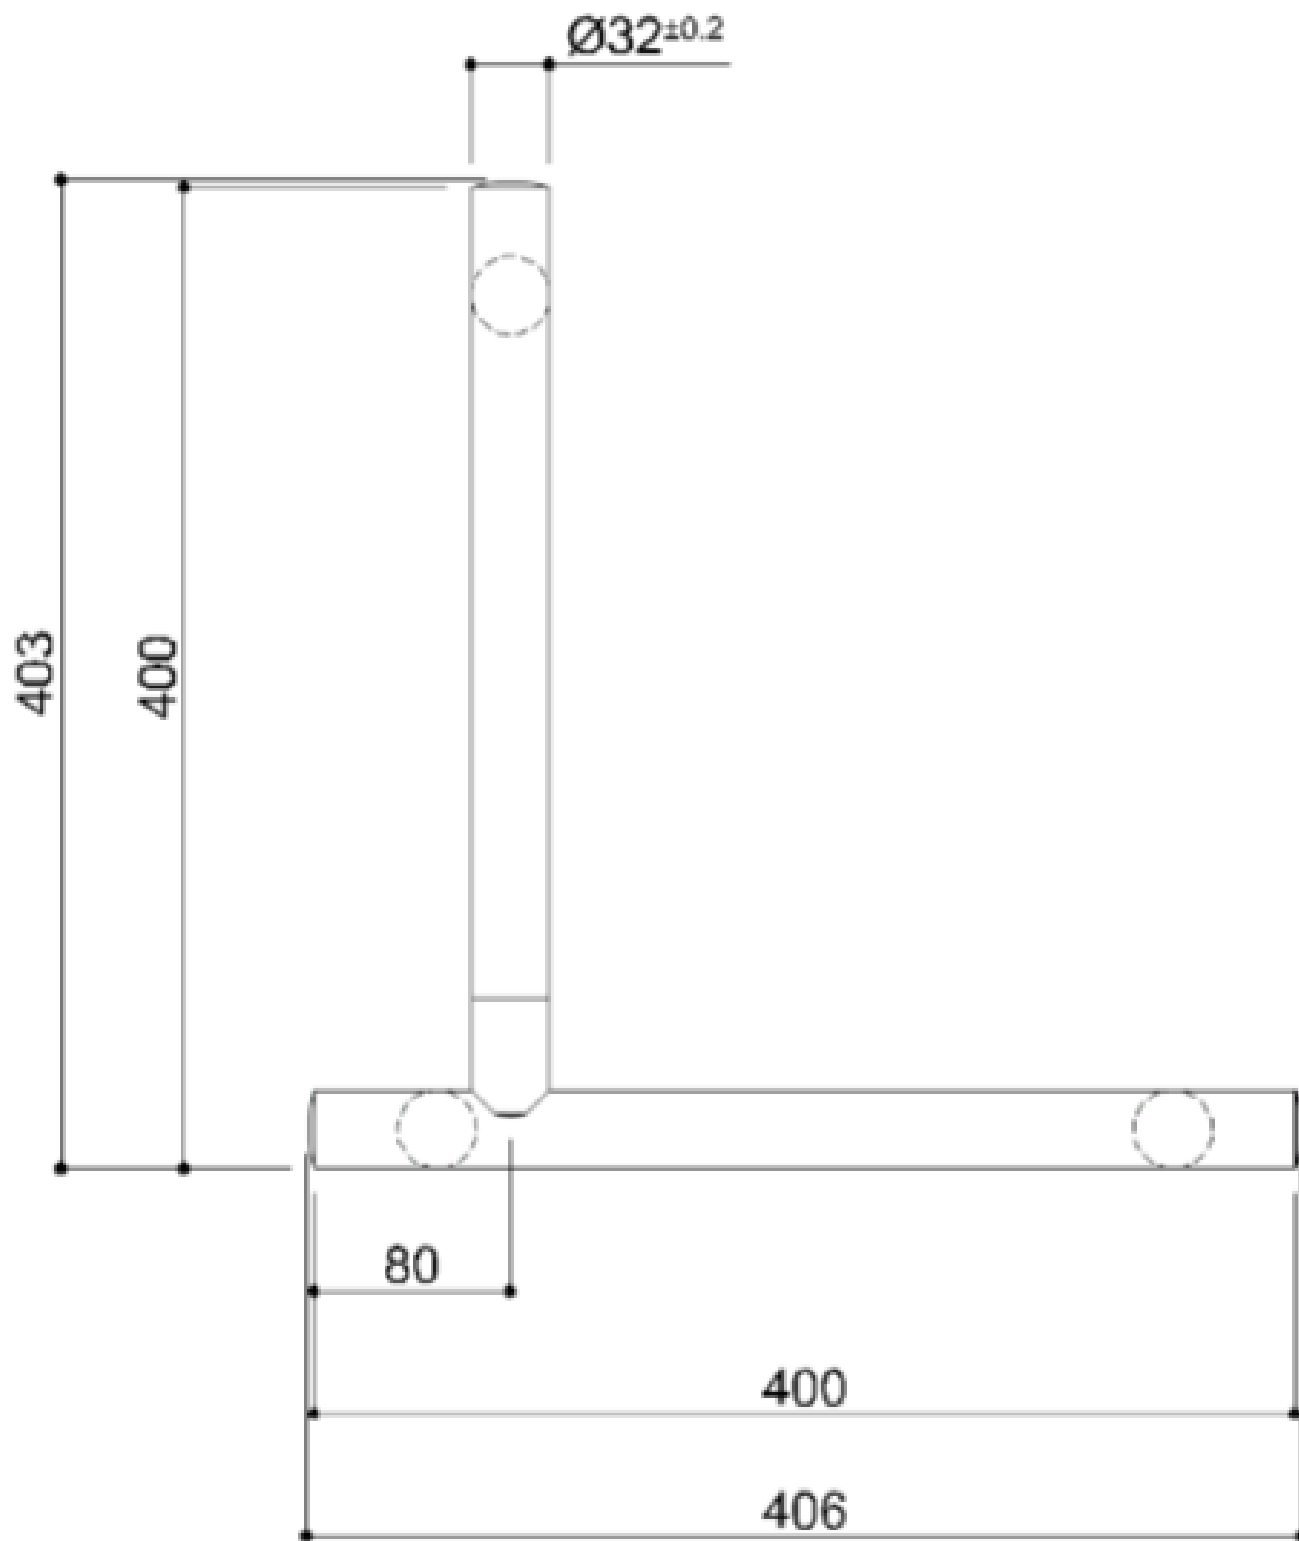

HANDGREEP PRESTIGIO PLUS 90°