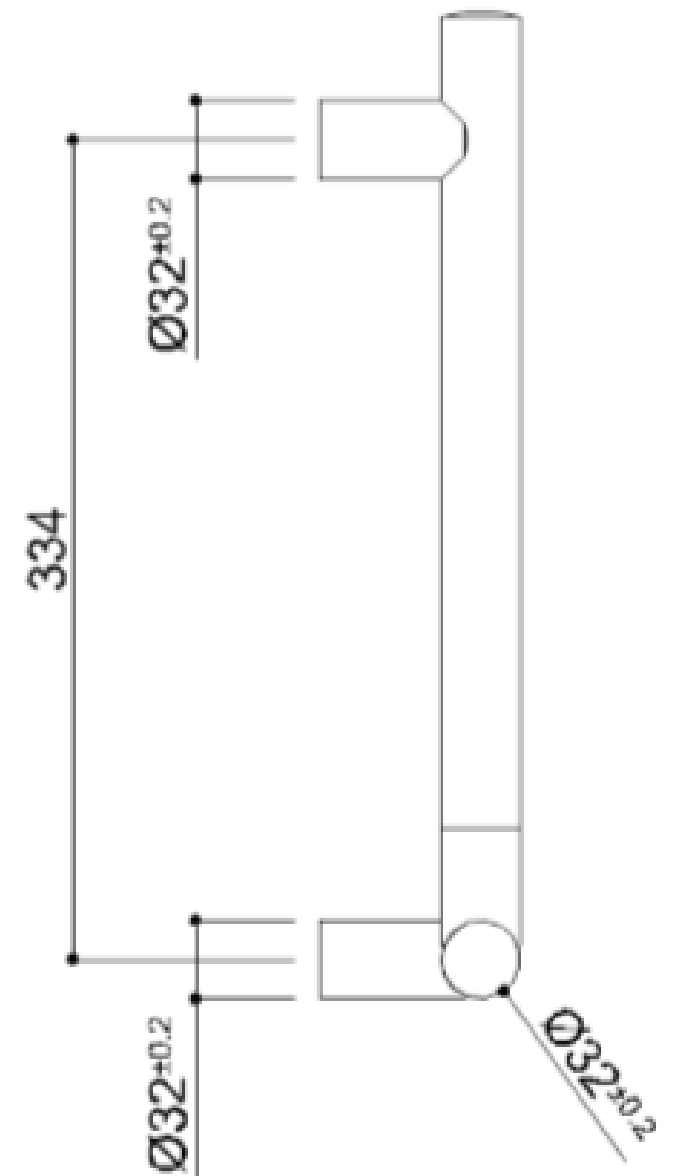

HANDGREEP PRESTIGIO PLUS 90°