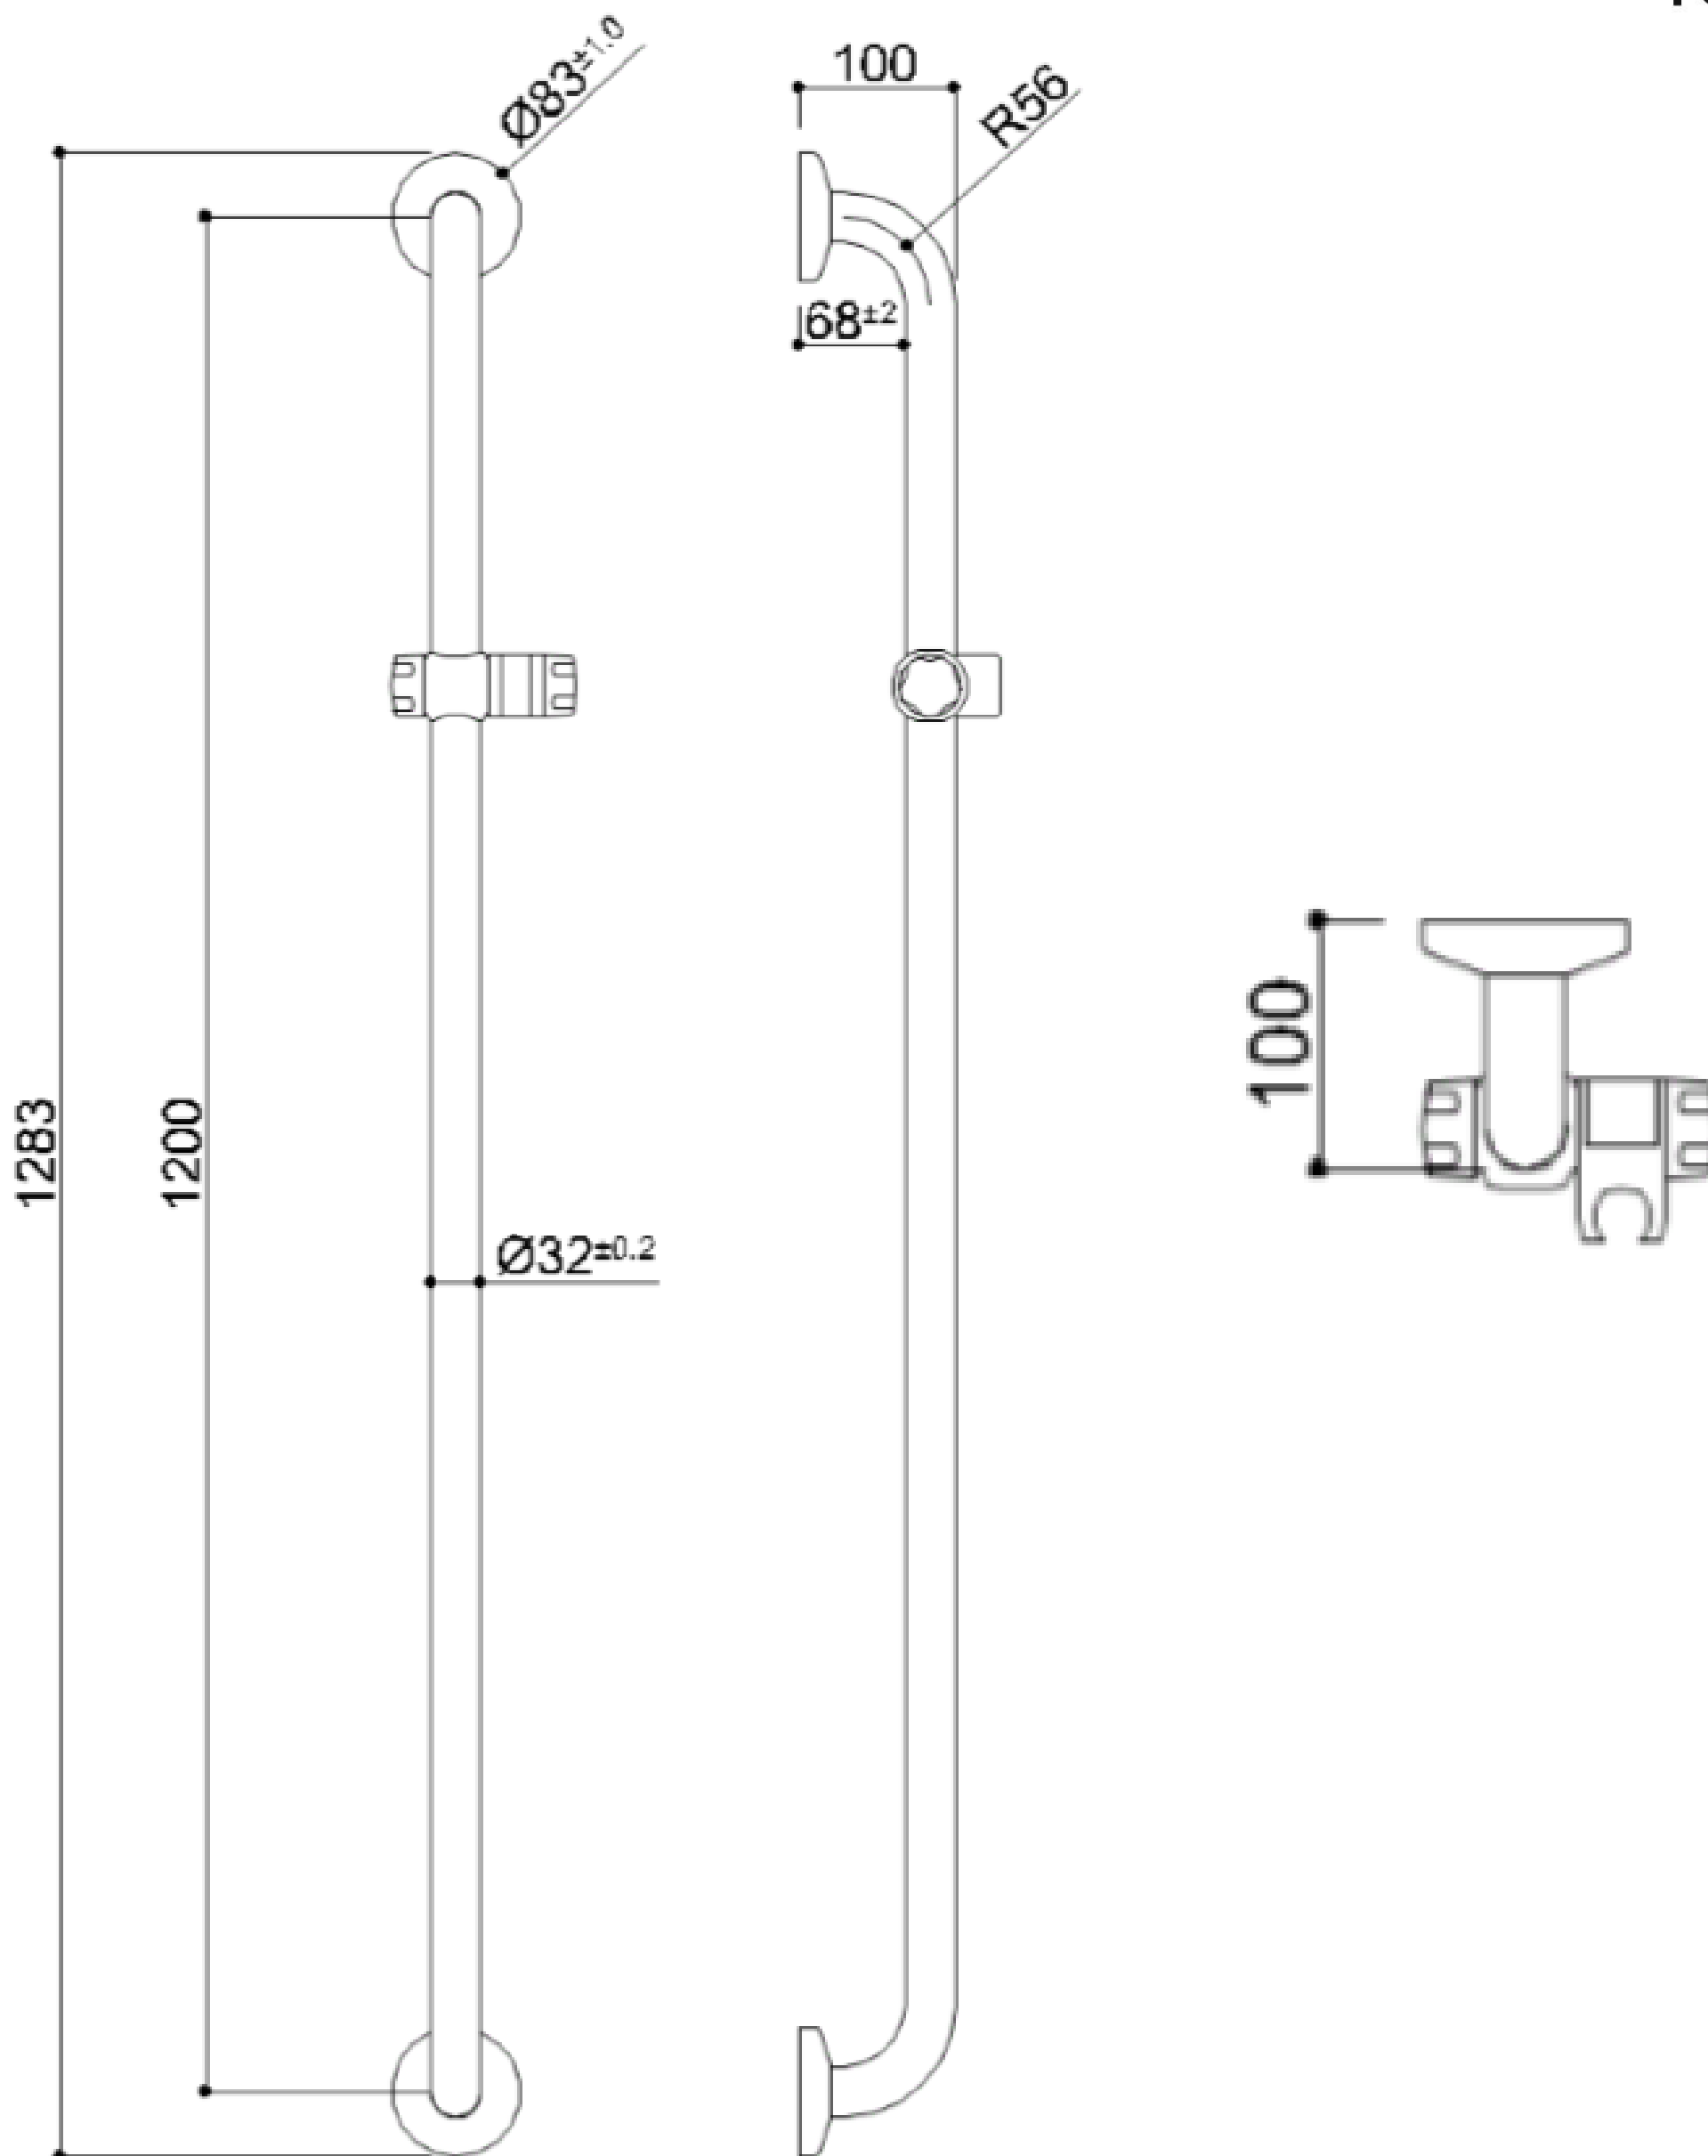

HANDGREEP PAINT met douchehouder

Handgreep met douchehouder gemaakt uit naadloze stalen buis, gepoederlakt met thermoplastisch poeder in 2 afwerkingen:

- Kleur: linnen, Poedercoating van Plantaardige oorsprong, Rilsan® = W7
- Kleur: Warm white, Poedercoating Epoxy-polyester = W2

HANDGREEP PAINT met douchehouder

Artn°	AxBxC (mm)	C1 (mm)	gewicht	belasting
Epoxy-polyester powder finish				
G06JOS01W2	1283x100x83	1200	2.66	120
"Rilsan" powder finish				
G06JOS01W7	1283x100x83	1200	2.66	120

Opties:

Ergonomic shower holder
Y87JOS04WI

Shower head
H51GHS35

Flexible hose for shower head cm 175
H51GHS36

HANDGREEP PAINT met douchehouder

HANDGREEP PAINT met douchehouder

Optie douchekop verchromd met drie functies
Artn° H51GHS35

130 mm

HANDGREEP PAINT met douchehouder

HANDGREEP PAINT met douchehouder

Optie doucheslang 175 cm

Doucheslang Artn° H51GHS36

HANDGREEP PAINT met douchehouder

Optie douchekophouder Artn°Y87JOS04

Ergonomische douchekophouder, verstelbaar met slechts één hand