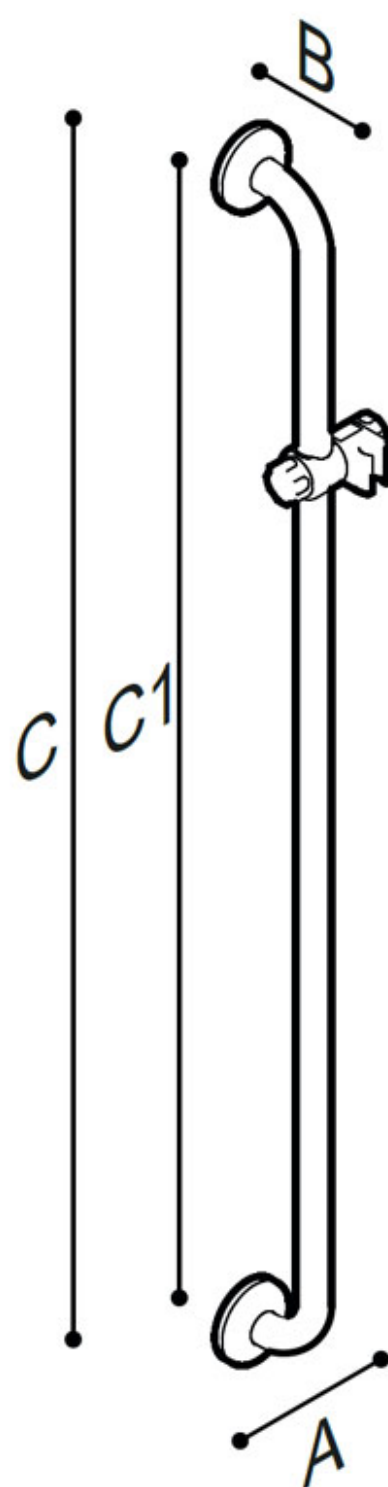

HANDGREEP PAINT met douchehouder

Handgreep met douchehouder gemaakt uit naadloze stalen buis, gepoederlakt met thermoplastisch poeder in 2 afwerkingen:

- Kleur: linnen, Poedercoating van Plantaardige oorsprong, Rilsan® = W7
- Kleur: Warm white, Poedercoating Epoxy-polyester = W2

Deze handgreep is ideaal voor het gebruik in douches en sanitaire ruimtes, voor een maximale veiligheid voor de gebruiker, wordt geleverd zonder douchekop & slang (zie bij opties)

- Toepassing: privé woningen, serviceflats, woonzorgcentra en hotels, enz....
- Afmetingen C1 : 1200 mm
- Draagcapaciteit: verticaal 120 kg

HANDGREEP PAINT met douchehouder

Artn°	AxBxC (mm)	C1 (mm)	gewicht	belasting
Epoxy-polyester powder finish				
G06JOS01W2	1283x100x83	1200	2.66	120
"Rilsan" powder finish				
G06JOS01W7	1283x100x83	1200	2.66	120

Opties:

Ergonomic shower holder
Y87JOS04WI

Shower head
H51GHS35

Flexible hose for shower head cm 175
H51GHS36

HANDGREEP PAINT met douchehouder

HANDGREEP PAINT met douchehouder

Optie douchekop verchromd met drie functies
Artn° H51GHS35