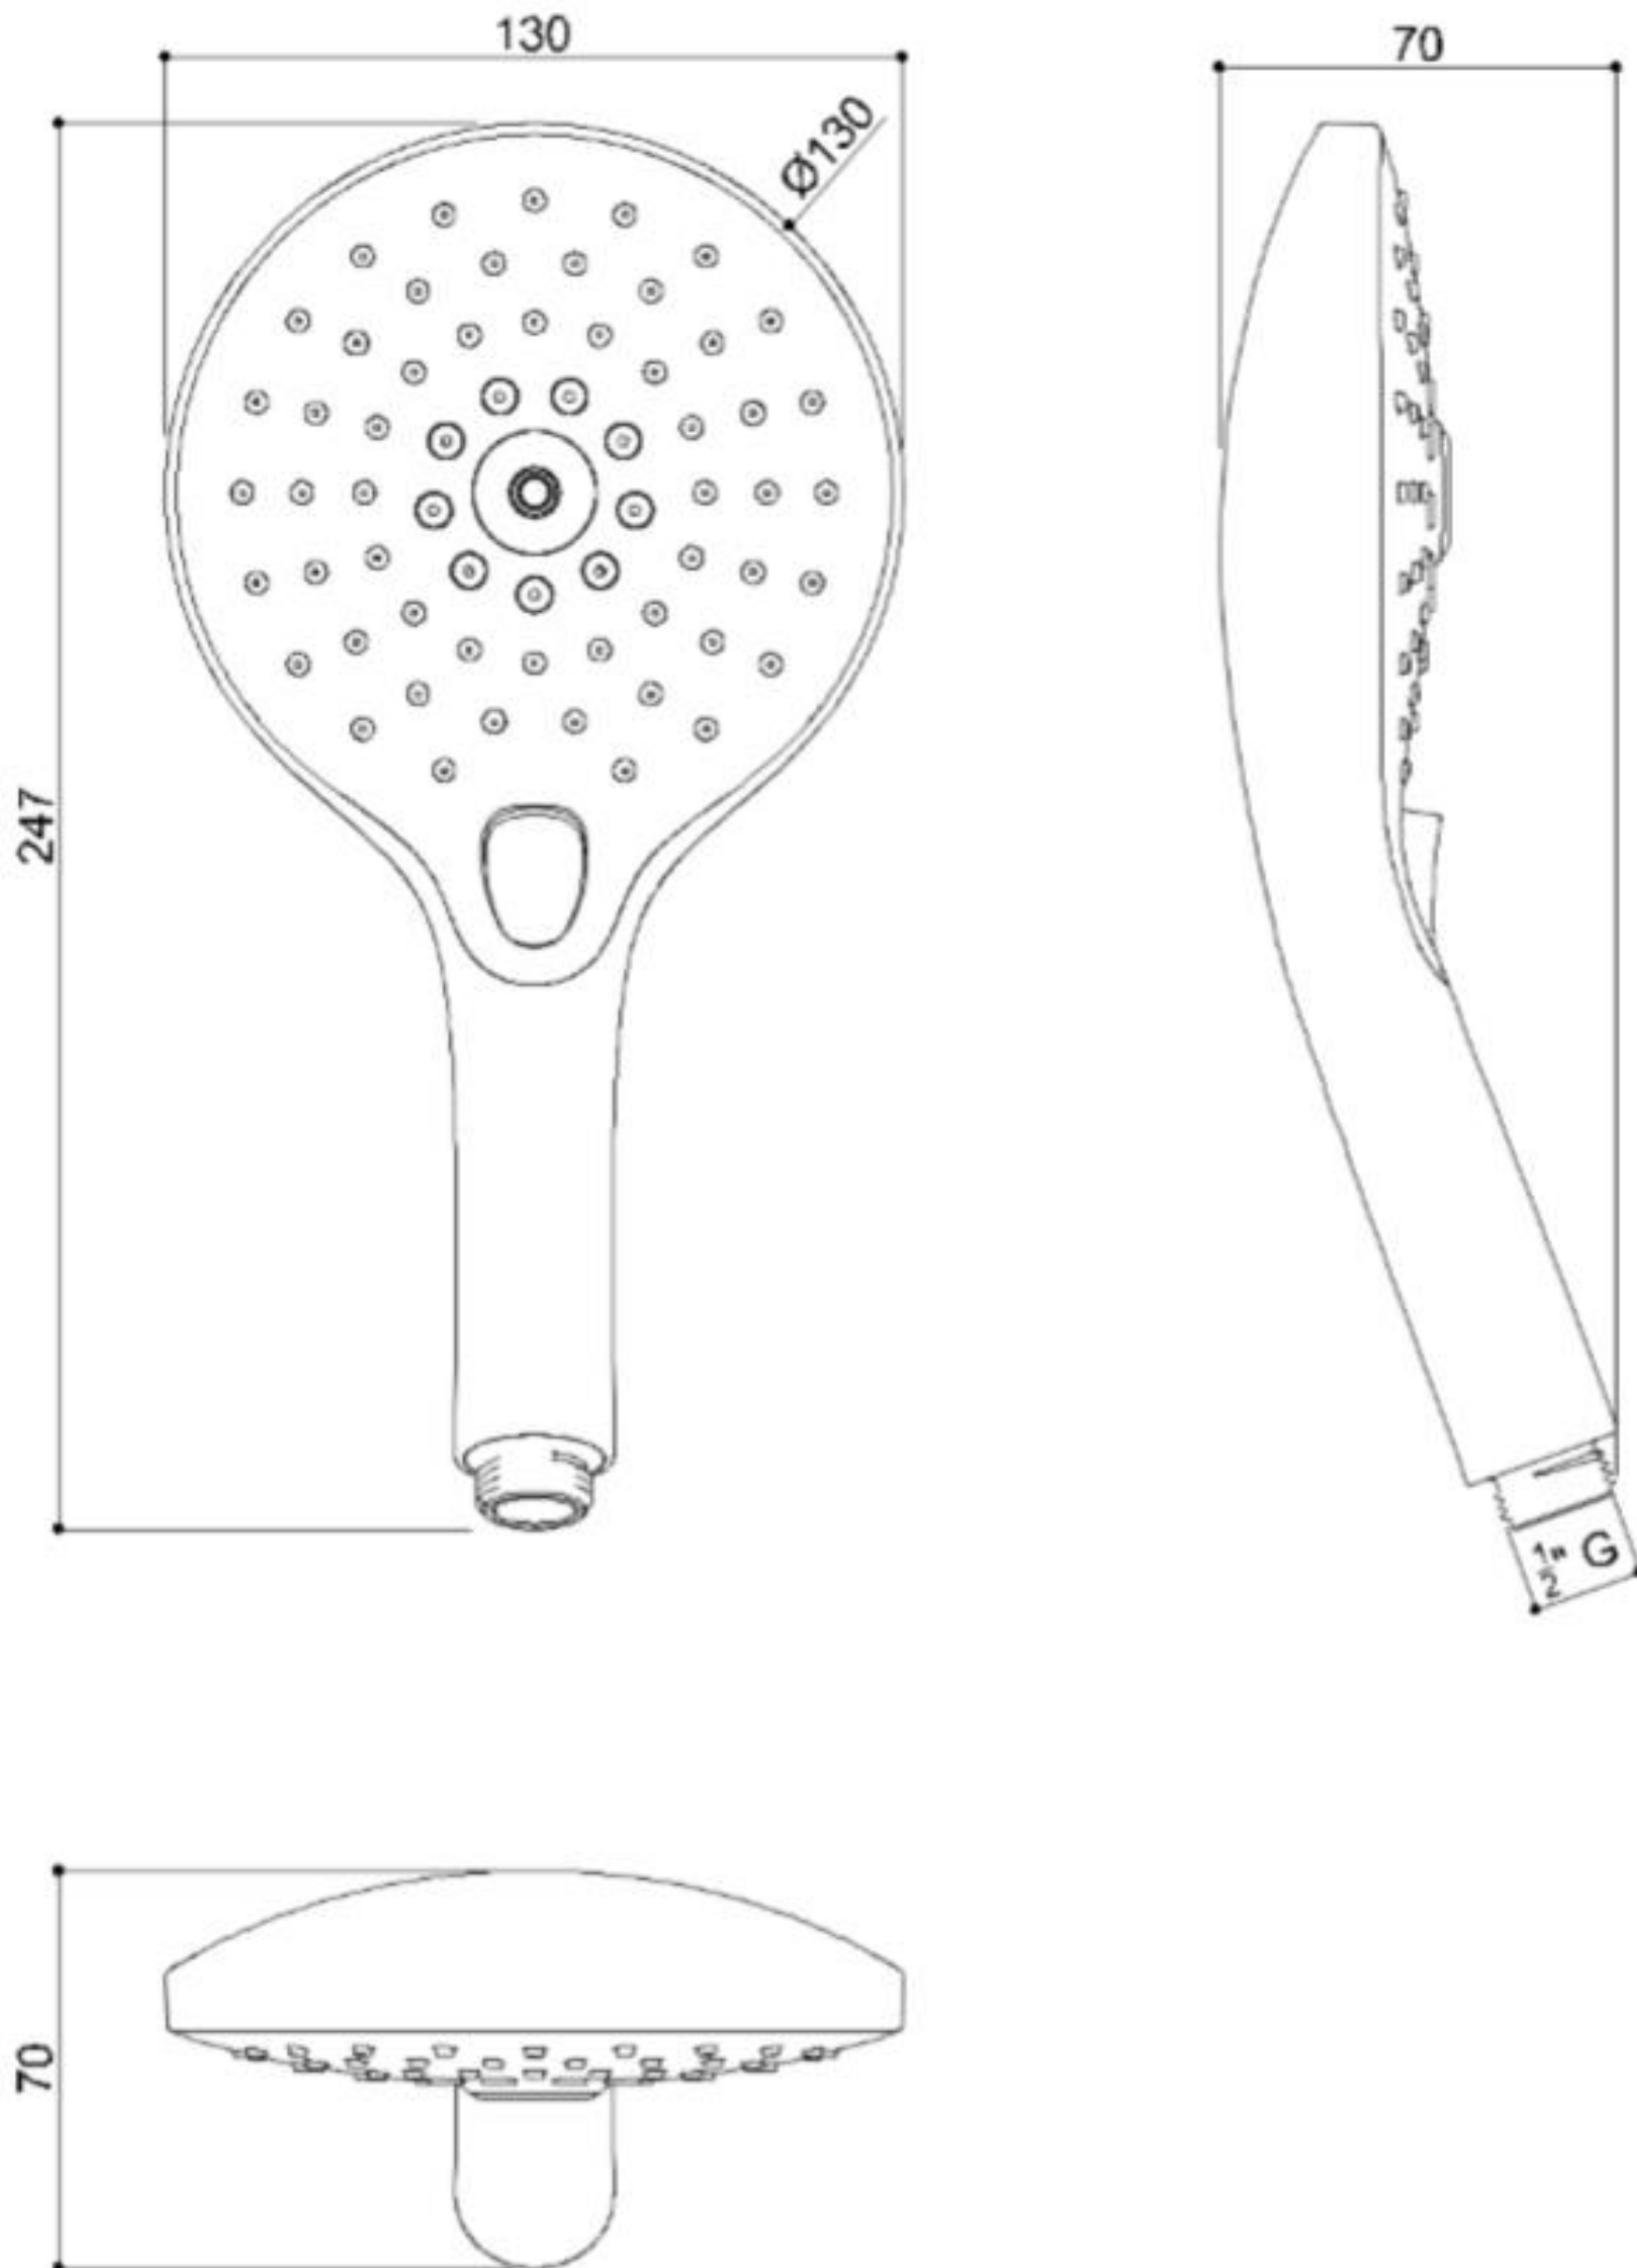

HANDGREEP PAINT met douchehouder

Artn°	AxBxC (mm)	C1 (mm)	gewicht	belasting
Epoxy-polyester powder finish				
G06JOS01W2	1283x100x83	1200	2.66	120
"Rilsan" powder finish				
G06JOS01W7	1283x100x83	1200	2.66	120

Opties:

Ergonomic shower holder
Y87JOS04WI

Shower head
H51GHS35

Flexible hose for shower head cm 175
H51GHS36

HANDGREEP PAINT met douchehouder

HANDGREEP PAINT met douchehouder

Optie douchekop verchromd met drie functies
Artn° H51GHS35

130 mm

HANDGREEP PAINT met douchehouder

HANDGREEP PAINT met douchehouder

Optie doucheslang 175 cm

Doucheslang Artn° H51GHS36

HANDGREEP PAINT met douchehouder

Optie douchekophouder Artn°Y87JOS04

Ergonomische douchekophouder, verstelbaar met slechts één hand