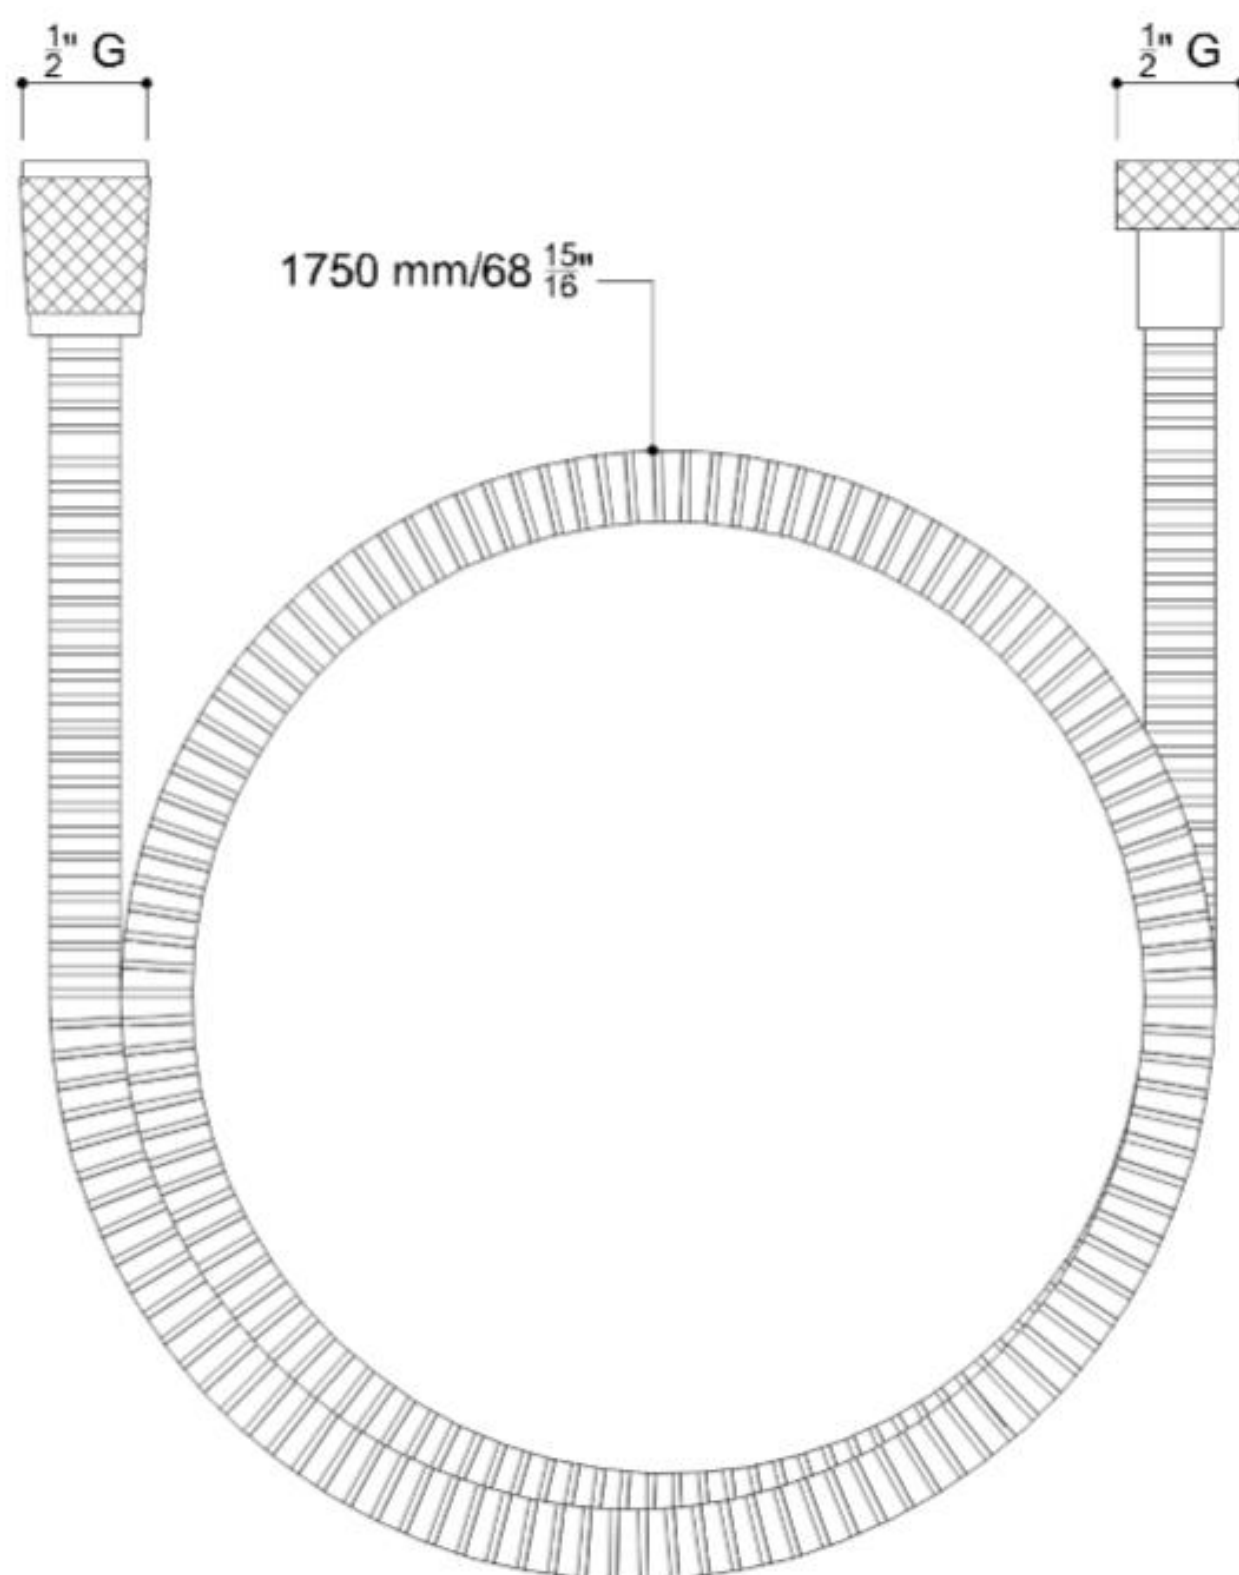

HANDGREEP PAINT met douchehouder

Handgreep met douchehouder gemaakt uit naadloze stalen buis, gepoederlakt met thermoplastisch poeder in 2 afwerkingen:

- Kleur: linnen, Poedercoating van Plantaardige oorsprong, Rilsan® = W7
- Kleur: Warm white, Poedercoating Epoxy-polyester = W2

HANDGREEP PAINT met douchehouder

Artn°	AxBxC (mm)	C1 (mm)	gewicht	belasting
Epoxy-polyester powder finish				
G06JOS01W2	1283x100x83	1200	2.66	120
"Rilsan" powder finish				
G06JOS01W7	1283x100x83	1200	2.66	120

Opties:

Ergonomic shower holder
Y87JOS04WI

Shower head
H51GHS35

Flexible hose for shower head cm 175
H51GHS36

HANDGREEP PAINT met douchehouder

HANDGREEP PAINT met douchehouder

Optie douchekop verchromd met drie functies
Artn° H51GHS35

130 mm

HANDGREEP PAINT met douchehouder

HANDGREEP PAINT met douchehouder

Optie doucheslang 175 cm

Doucheslang Artn° H51GHS36

HANDGREEP PAINT met douchehouder

Optie douchekophouder Artn°Y87JOS04

Ergonomische douchekophouder, verstelbaar met slechts één hand