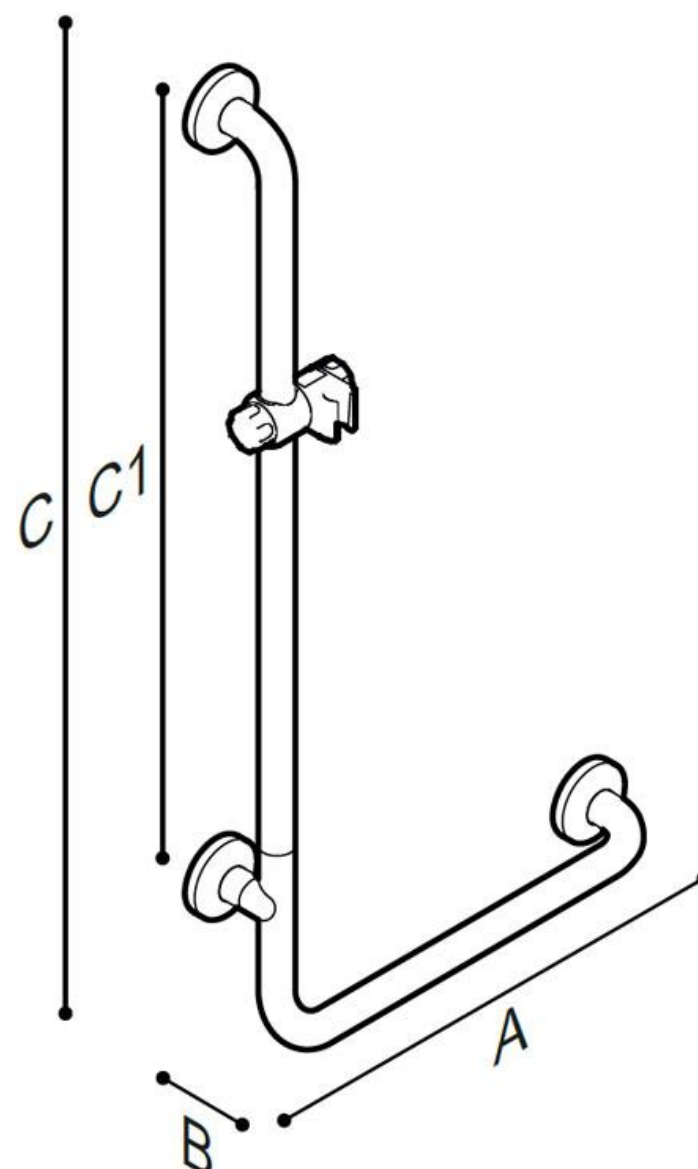

HANDGREEP PAINT met douchehouder

Handgreep met douchehouder gemaakt uit naadloze stalen buis, gepoederlakt met thermoplastisch poeder in 2 afwerkingen:

- Kleur: linnen, Poedercoating van Plantaardige oorsprong, Rilsan® = W7
- Kleur: Warm white, Poedercoating Epoxy-polyester = W2

Deze handgreep is ideaal voor het gebruik in douches en sanitaire ruimtes, voor een maximale veiligheid voor de gebruiker, wordt geleverd zonder douchekop & slang (zie bij opties)

- Toepassing: privé woningen, serviceflats, woonzorgcentra en hotels, enz....
- Afmetingen A1x C1 : 370x1184 mm
- Draagcapaciteit: verticaal 120 kg

HANDGREEP PAINT met douchehouder

Artn°	AxBxC (mm)	C1 (mm)	gewicht	belasting
Epoxy-polyester powder finish				
RH  G06JOR01W2	453x100x1267	370x1184	2.40	120
"Rilsan" powder finish				
G06JOR01W7	453x100x1267	370x1184	2.40	120
Epoxy-polyester powder finish				
LH  G06JOL01W2	453x100x1267	370x1184	2.40	120
"Rilsan" powder finish				
G06JOL01W7	453x100x1267	370x1184	2.40	120

Opties:

Ergonomic shower holder

Y87JOS04WI

Shower head

H51GHS35

Flexible hose for shower head cm 175

H51GHS36

HANDGREEP PAINT met douchehouder