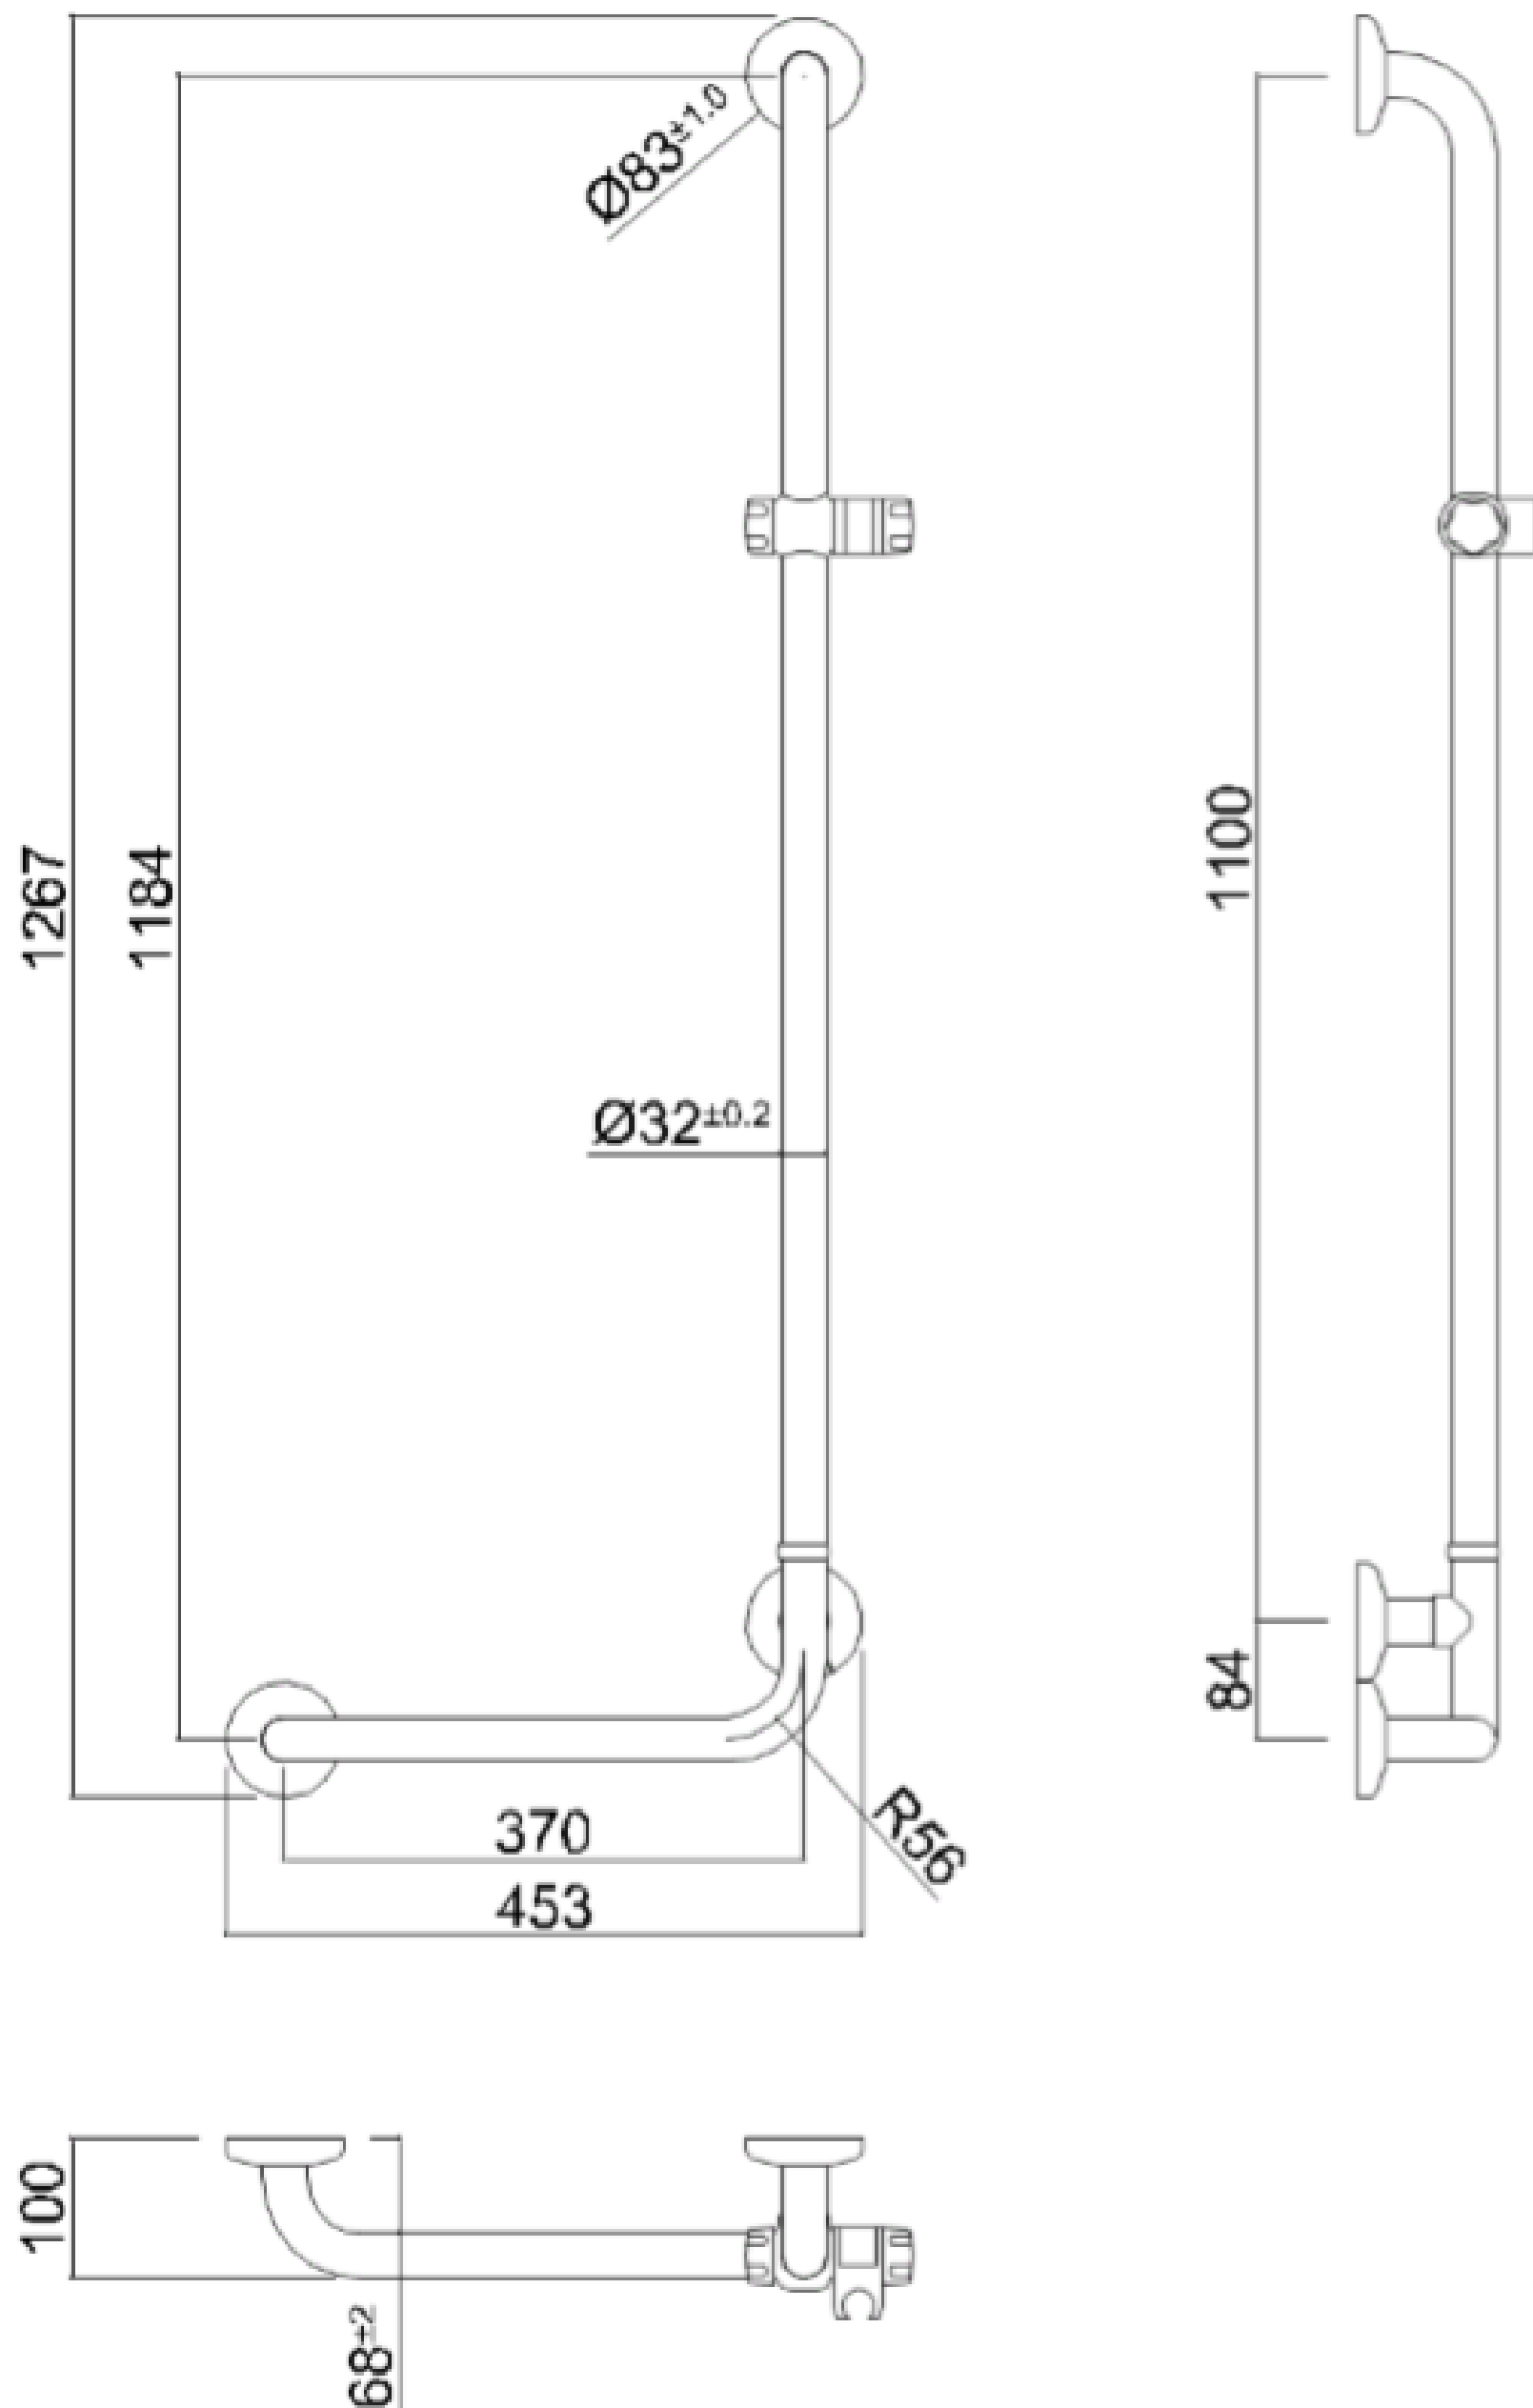

HANDGREEP PAINT met douchehouder

Artn°	AxBxC (mm)	C1 (mm)	gewicht	belasting
Epoxy-polyester powder finish				
RH  G06JOR01W2	453x100x1267	370x1184	2.40	120
"Rilsan" powder finish				
G06JOR01W7	453x100x1267	370x1184	2.40	120
Epoxy-polyester powder finish				
LH  G06JOL01W2	453x100x1267	370x1184	2.40	120
"Rilsan" powder finish				
G06JOL01W7	453x100x1267	370x1184	2.40	120

Opties:

Ergonomic shower holder

Y87JOS04WI

Shower head

H51GHS35

Flexible hose for shower head cm 175

H51GHS36

HANDGREEP PAINT met douchehouder

HANDGREEP PAINT met douchehouder

Optie douchekop verchromd met drie functies
Artn° H51GHS35

HANDGREEP PAINT met douchehouder

HANDGREEP PAINT met douchehouder

Optie doucheslang 175 cm

Doucheslang Artn° H51GHS36