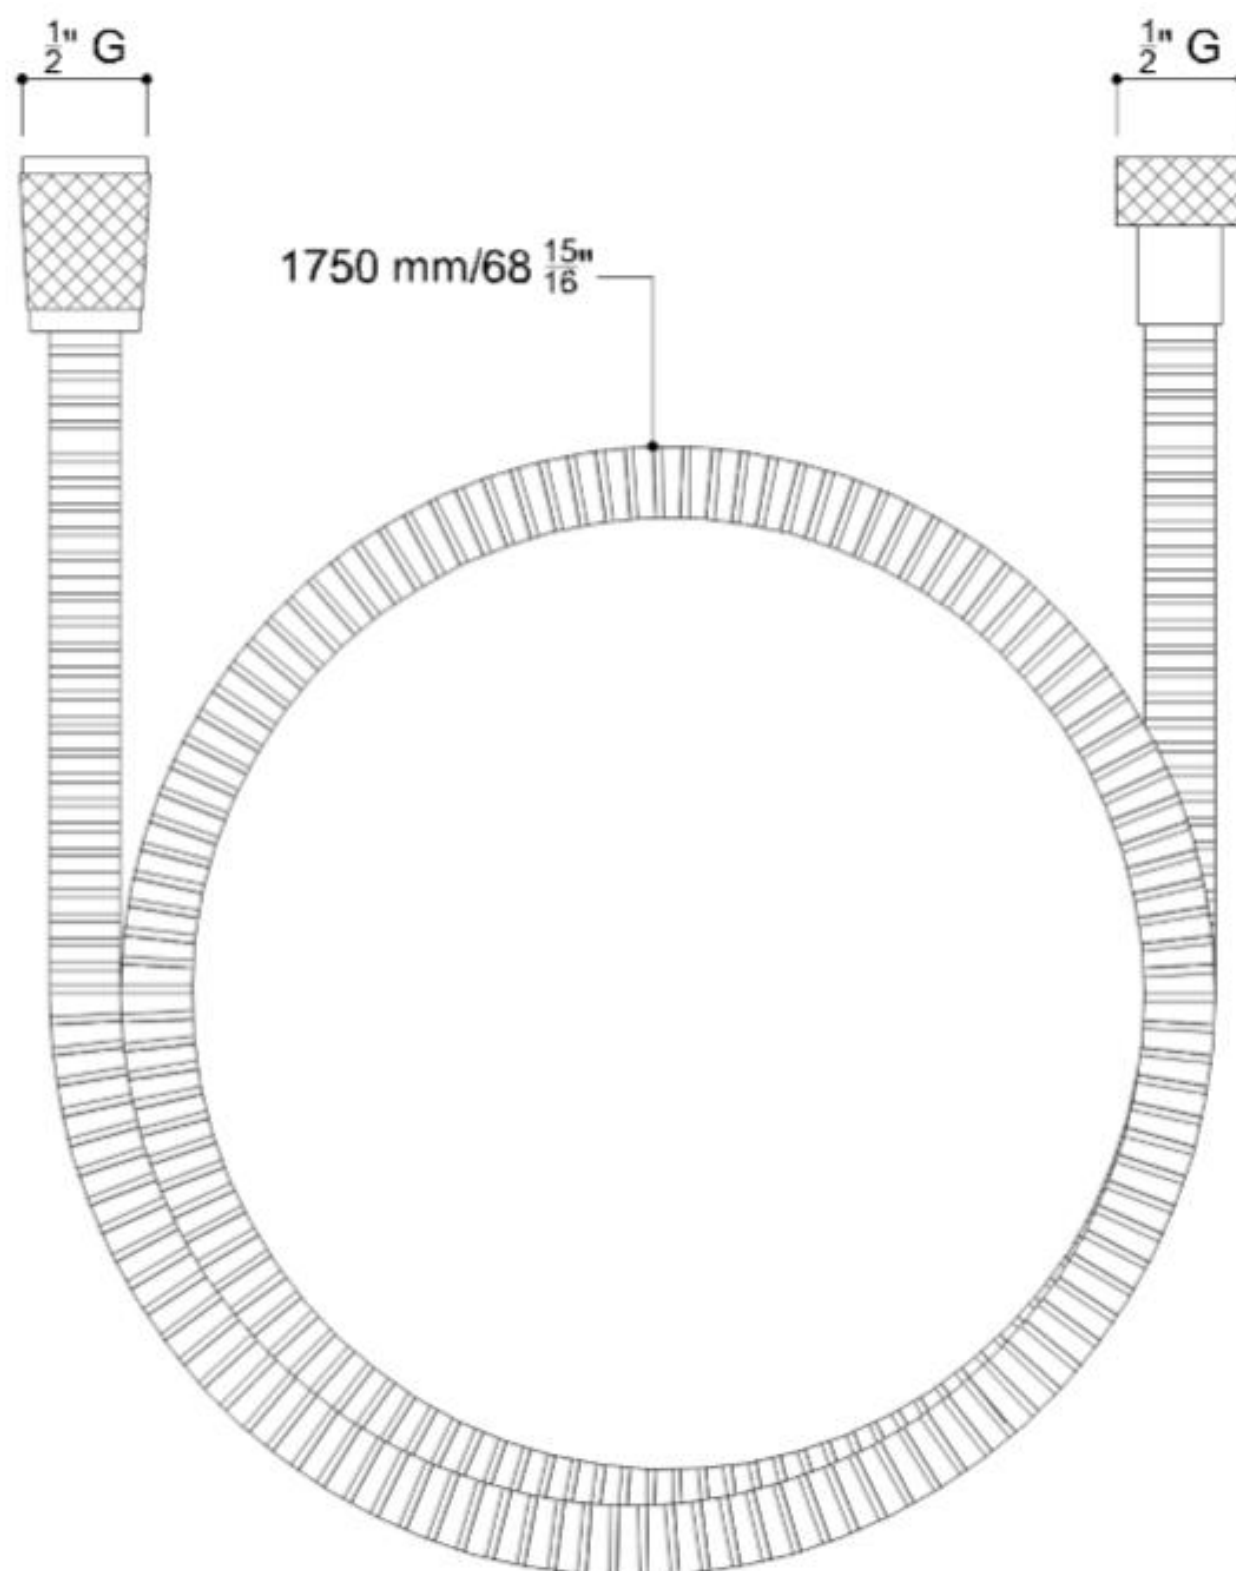

HANDGREEP PAINT met douchehouder

Artn°	AxBxC (mm)	C1 (mm)	gewicht	belasting
Epoxy-polyester powder finish				
RH  G06JOR01W2	453x100x1267	370x1184	2.40	120
"Rilsan" powder finish				
G06JOR01W7	453x100x1267	370x1184	2.40	120
Epoxy-polyester powder finish				
LH  G06JOL01W2	453x100x1267	370x1184	2.40	120
"Rilsan" powder finish				
G06JOL01W7	453x100x1267	370x1184	2.40	120

Opties:

Ergonomic shower holder

Y87JOS04WI

Shower head

H51GHS35

Flexible hose for shower head cm 175

H51GHS36

HANDGREEP PAINT met douchehouder

HANDGREEP PAINT met douchehouder

Optie douchekop verchromd met drie functies
Artn° H51GHS35

HANDGREEP PAINT met douchehouder

HANDGREEP PAINT met douchehouder

Optie doucheslang 175 cm

Doucheslang Artn° H51GHS36

HANDGREEP PAINT met douchehouder

Optie douchekophouder Artn°Y87JOS04

Ergonomische douchekophouder, verstelbaar met slechts één hand