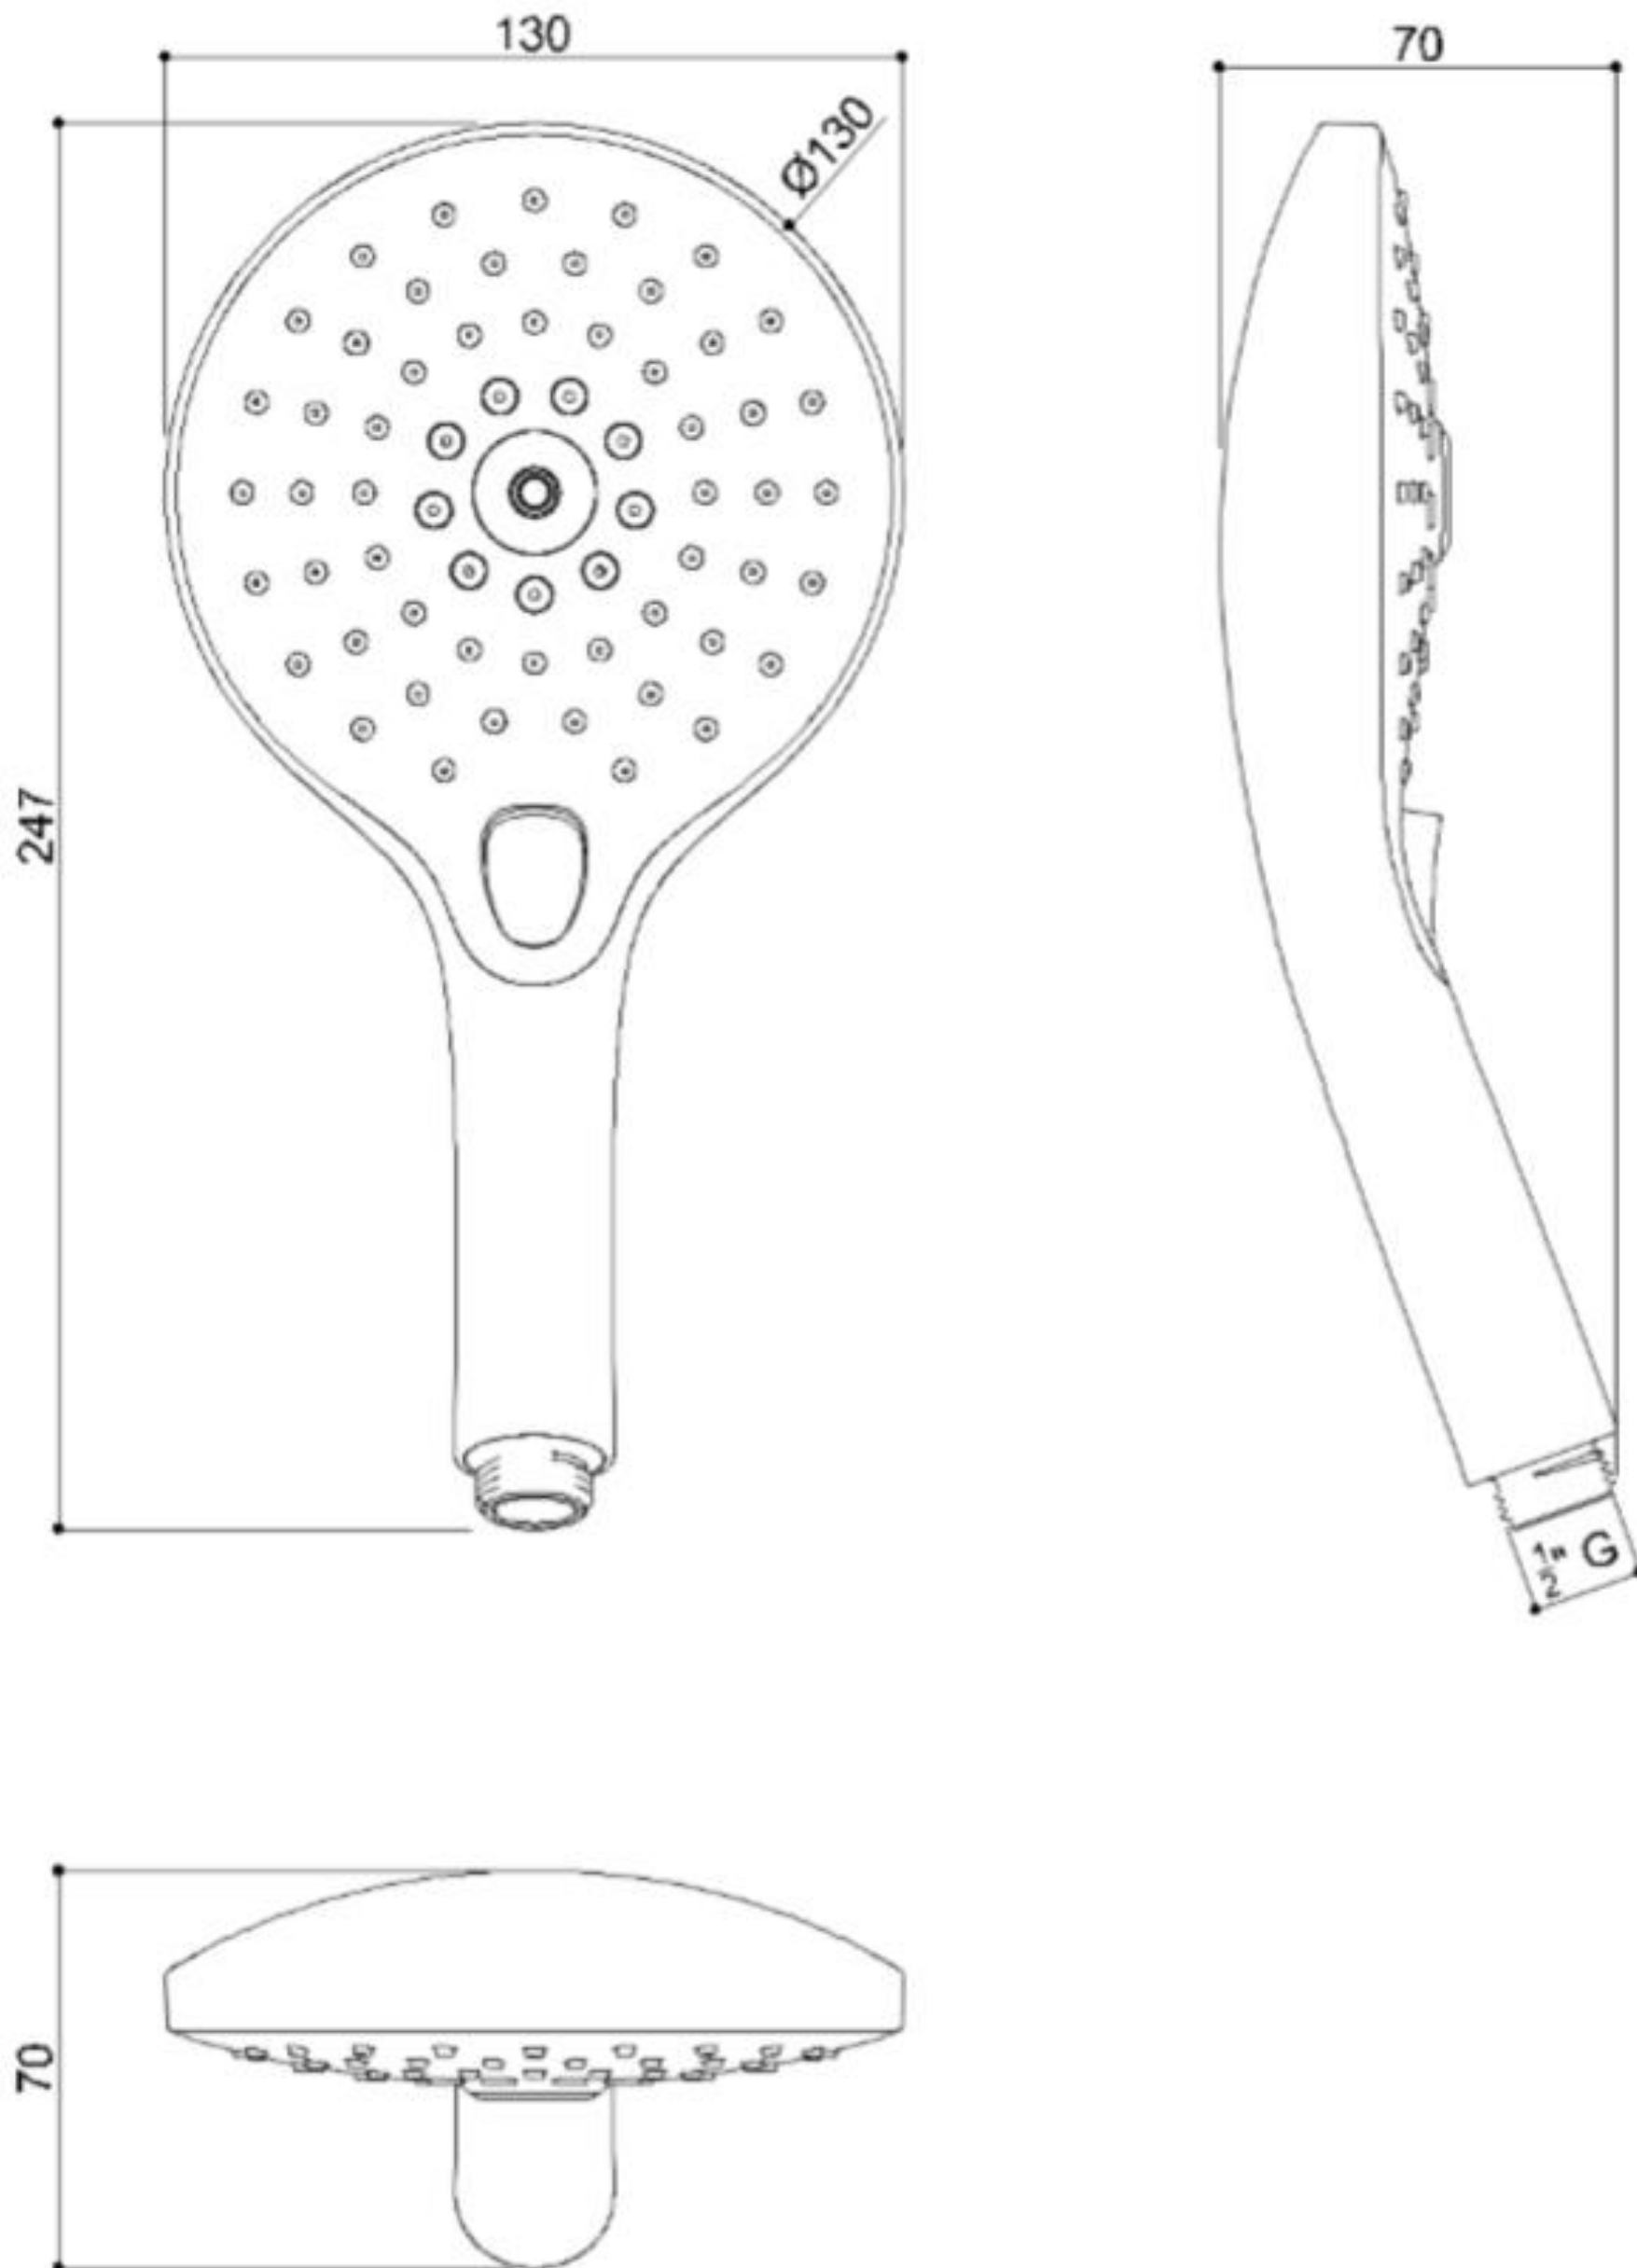

HANDGREEP PAINT met douchehouder

Artn°	AxBxC (mm)	C1 (mm)	gewicht	belasting
Epoxy-polyester powder finish				
RH  G06JOR01W2	453x100x1267	370x1184	2.40	120
"Rilsan" powder finish				
G06JOR01W7	453x100x1267	370x1184	2.40	120
Epoxy-polyester powder finish				
LH  G06JOL01W2	453x100x1267	370x1184	2.40	120
"Rilsan" powder finish				
G06JOL01W7	453x100x1267	370x1184	2.40	120

Opties:

Ergonomic shower holder

Y87JOS04WI

Shower head

H51GHS35

Flexible hose for shower head cm 175

H51GHS36

HANDGREEP PAINT met douchehouder

HANDGREEP PAINT met douchehouder

Optie douchekop verchromd met drie functies
Artn° H51GHS35

HANDGREEP PAINT met douchehouder

HANDGREEP PAINT met douchehouder

Optie doucheslang 175 cm

Doucheslang Artn° H51GHS36

HANDGREEP PAINT met douchehouder

Optie douchekophouder Artn°Y87JOS04

Ergonomische douchekophouder, verstelbaar met slechts één hand