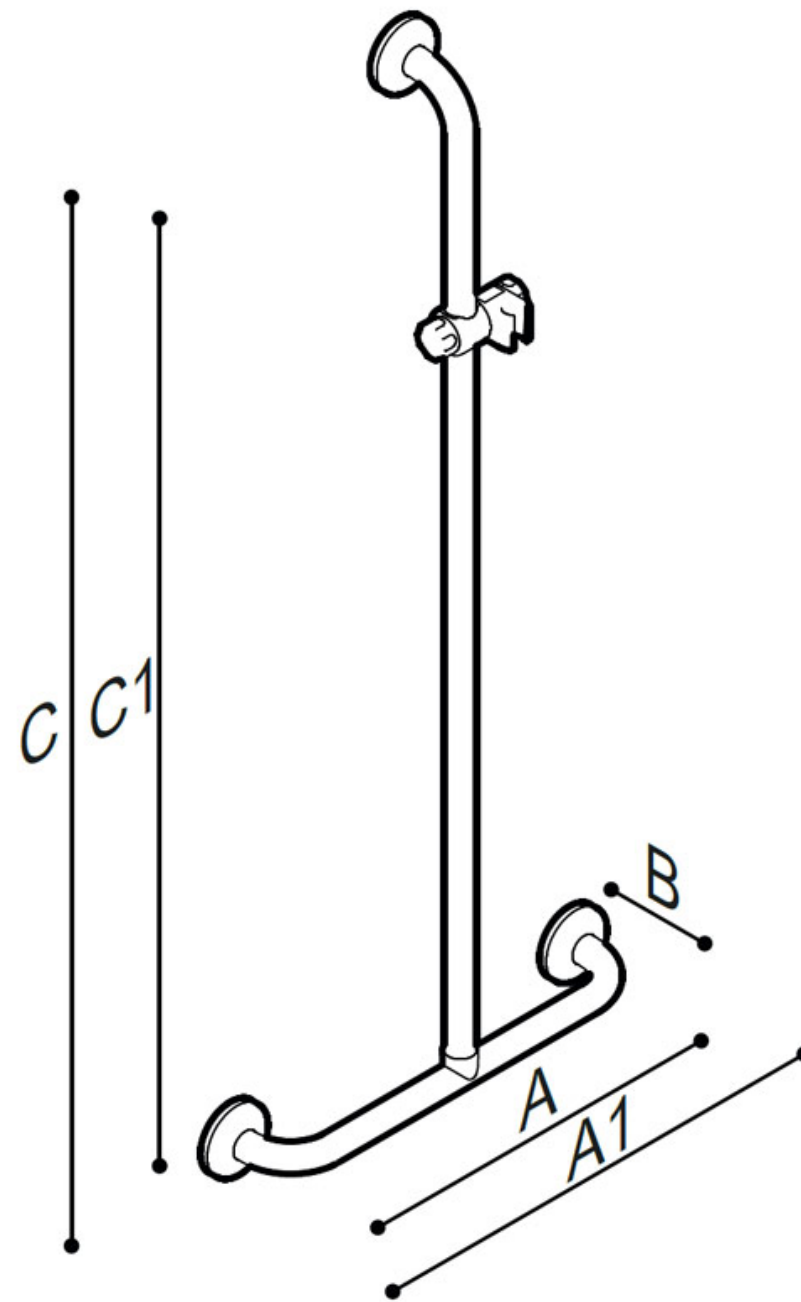

HANDGREEP PAINT met douchehouder

Handgreep gemaakt uit naadloze stalen buis, gepoederlakt met thermoplastisch poeder in 2 afwerkingen:

- Kleur: linnen, Poedercoating van Plantaardige oorsprong, Rilsan® = W7
- Kleur: Warm white, Poedercoating Epoxy-polyester = W2

Deze handgreep is ideaal voor het gebruik in douches en sanitaire ruimtes, voor een maximale veiligheid voor de gebruiker.

- Toepassing: privé woningen, serviceflats, woonzorgcentra en hotels, enz....
- Afmetingen: 470x1184 mm
- Draagcapaciteit: verticaal 150 kg

HANDGREEP PAINT met douchehouder

Artn°	AxBxC (mm)	C1 (mm)	gewicht	belasting
Epoxy-polyester powder finish				
G06JBS16W2	553x100x1267	470x1184	1.80	150
"Rilsan" powder finish				
G06JBS16W7	553x100x1267	470x1184	1.80	150

Opties:

Ergonomic shower holder
Y87JOS04WI

Shower head
H51GHS35

Flexible hose for shower head cm 175
H51GHS36

HANDGREEP PAINT met douchehouder

HANDGREEP PAINT met douchehouder

Optie douchekop verchromd met drie functies
Artn° H51GHS35