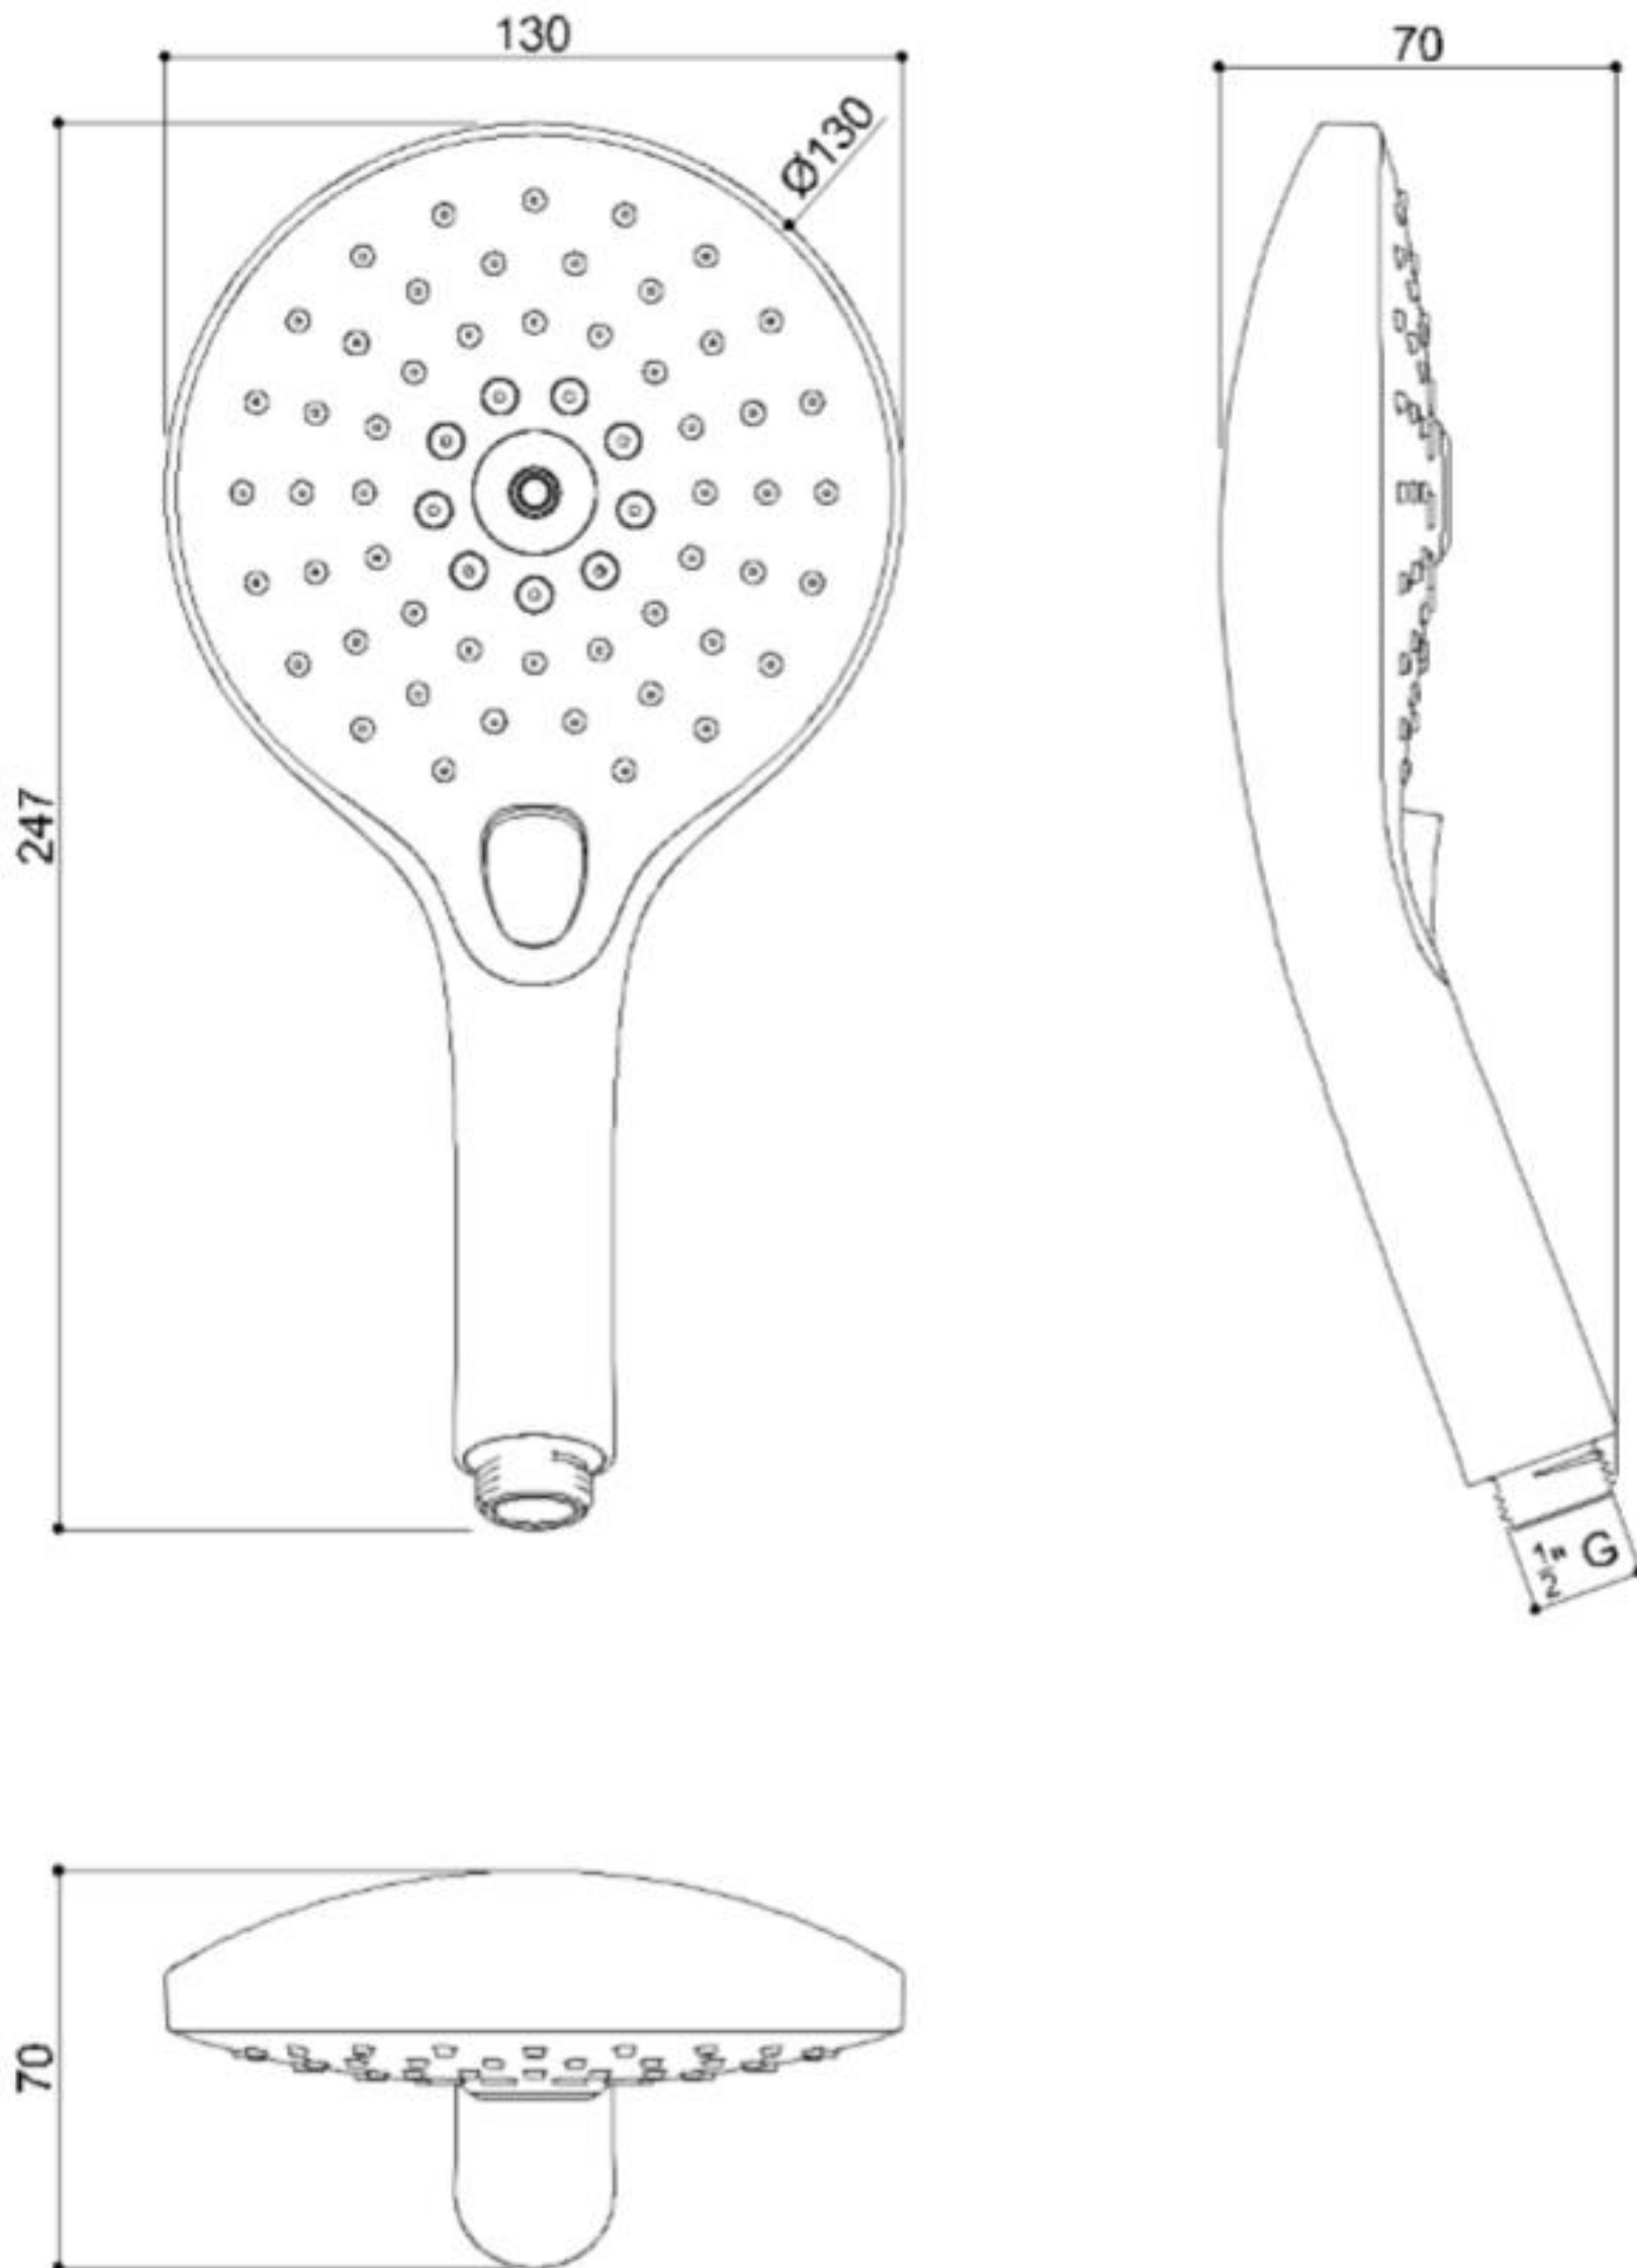

HANDGREEP PAINT met douchehouder

Artn°	AxBxC (mm)	C1 (mm)	gewicht	belasting
Epoxy-polyester powder finish				
G06JBS16W2	553x100x1267	470x1184	1.80	150
"Rilsan" powder finish				
G06JBS16W7	553x100x1267	470x1184	1.80	150

Opties:

Ergonomic shower holder
Y87JOS04WI

Shower head
H51GHS35

Flexible hose for shower head cm 175
H51GHS36

HANDGREEP PAINT met douchehouder

HANDGREEP PAINT met douchehouder

Optie douchekop verchromd met drie functies
Artn° H51GHS35

130 mm

HANDGREEP PAINT met douchehouder

HANDGREEP PAINT met douchehouder

Optie doucheslang 175 cm

Doucheslang Artn° H51GHS36

HANDGREEP PAINT met douchehouder

Optie douchekophouder Artn°Y87JOS04

Ergonomische douchekophouder, verstelbaar met slechts één hand