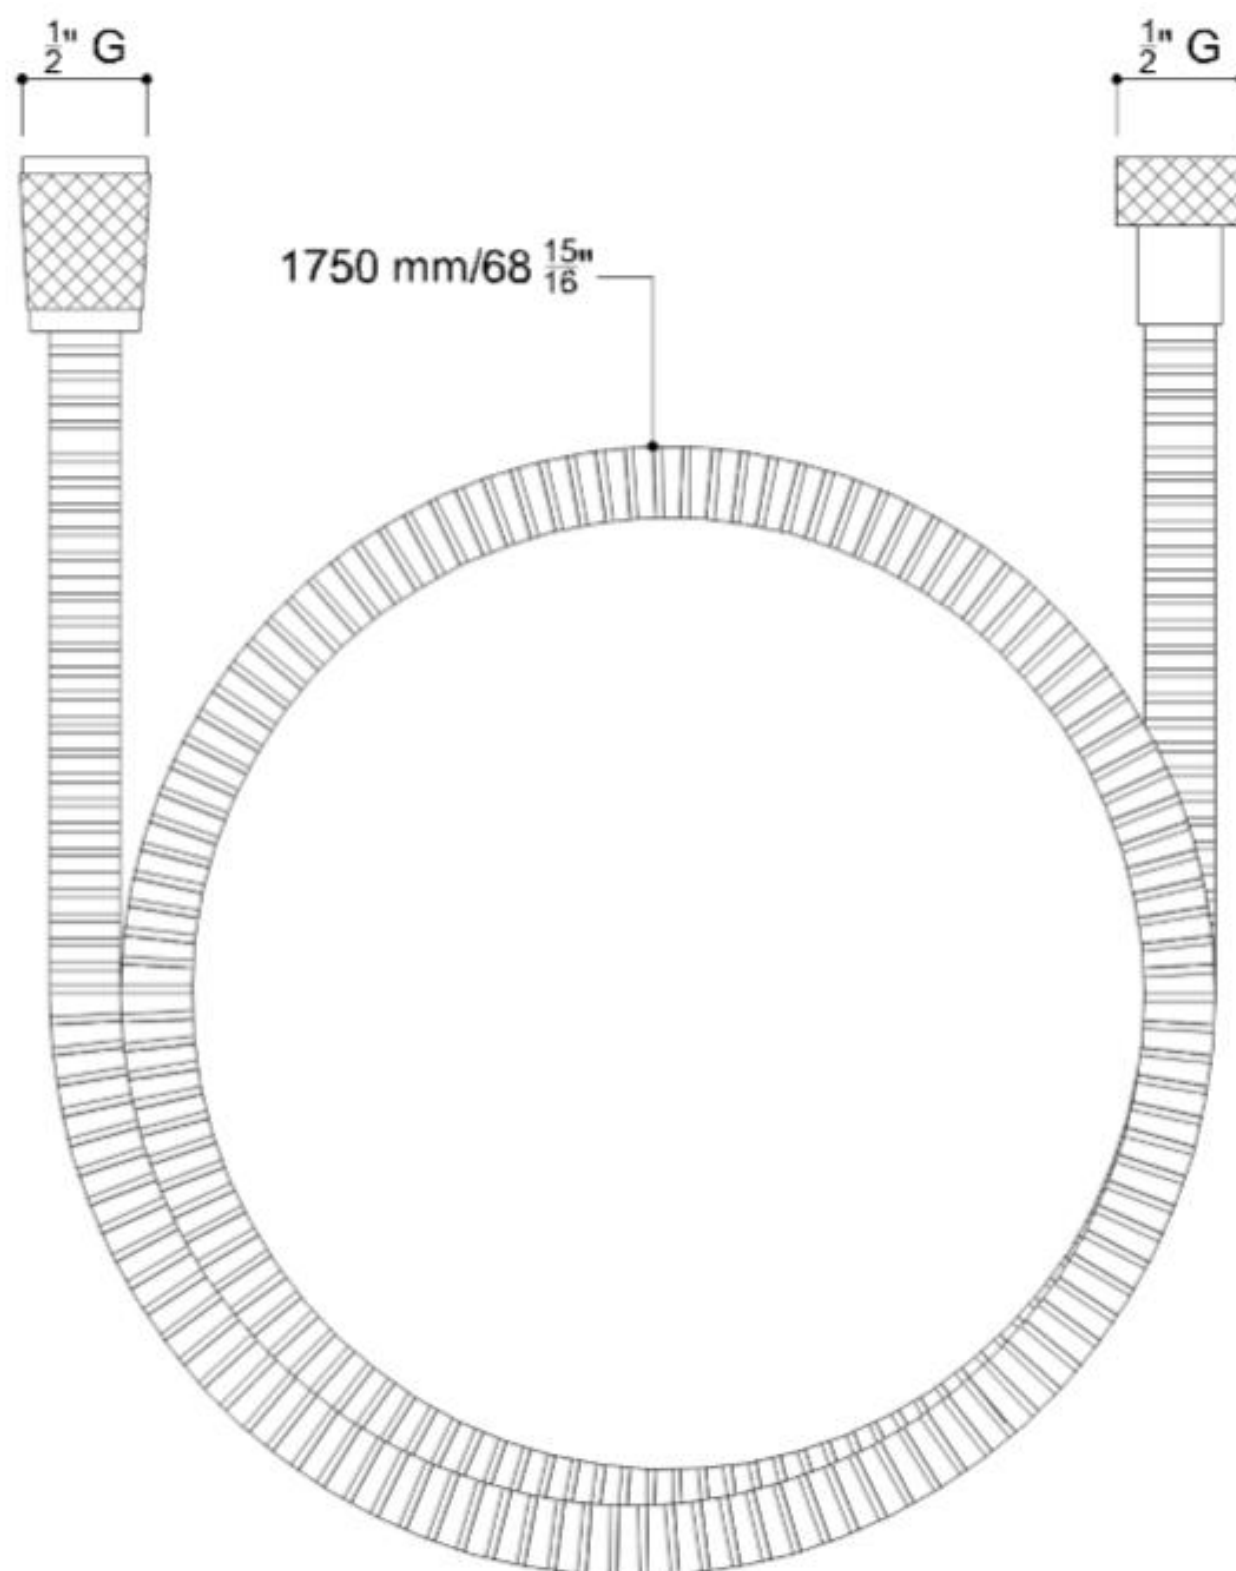

HANDGREEP PAINT met douchehouder

Handgreep gemaakt uit naadloze stalen buis, gepoederlakt met thermoplastisch poeder in 2 afwerkingen:

- Kleur: linnen, Poedercoating van Plantaardige oorsprong, Rilsan® = W7
- Kleur: Warm white, Poedercoating Epoxy-polyester = W2

HANDGREEP PAINT met douchehouder

Artn°	AxBxC (mm)	C1 (mm)	gewicht	belasting
Epoxy-polyester powder finish				
G06JBS16W2	553x100x1267	470x1184	1.80	150
"Rilsan" powder finish				
G06JBS16W7	553x100x1267	470x1184	1.80	150

Opties:

Ergonomic shower holder
Y87JOS04WI

Shower head
H51GHS35

Flexible hose for shower head cm 175
H51GHS36

HANDGREEP PAINT met douchehouder

HANDGREEP PAINT met douchehouder

Optie douchekop verchromd met drie functies
Artn° H51GHS35

130 mm

HANDGREEP PAINT met douchehouder

HANDGREEP PAINT met douchehouder

Optie doucheslang 175 cm

Doucheslang Artn° H51GHS36

HANDGREEP PAINT met douchehouder

Optie douchekophouder Artn°Y87JOS04

Ergonomische douchekophouder, verstelbaar met slechts één hand