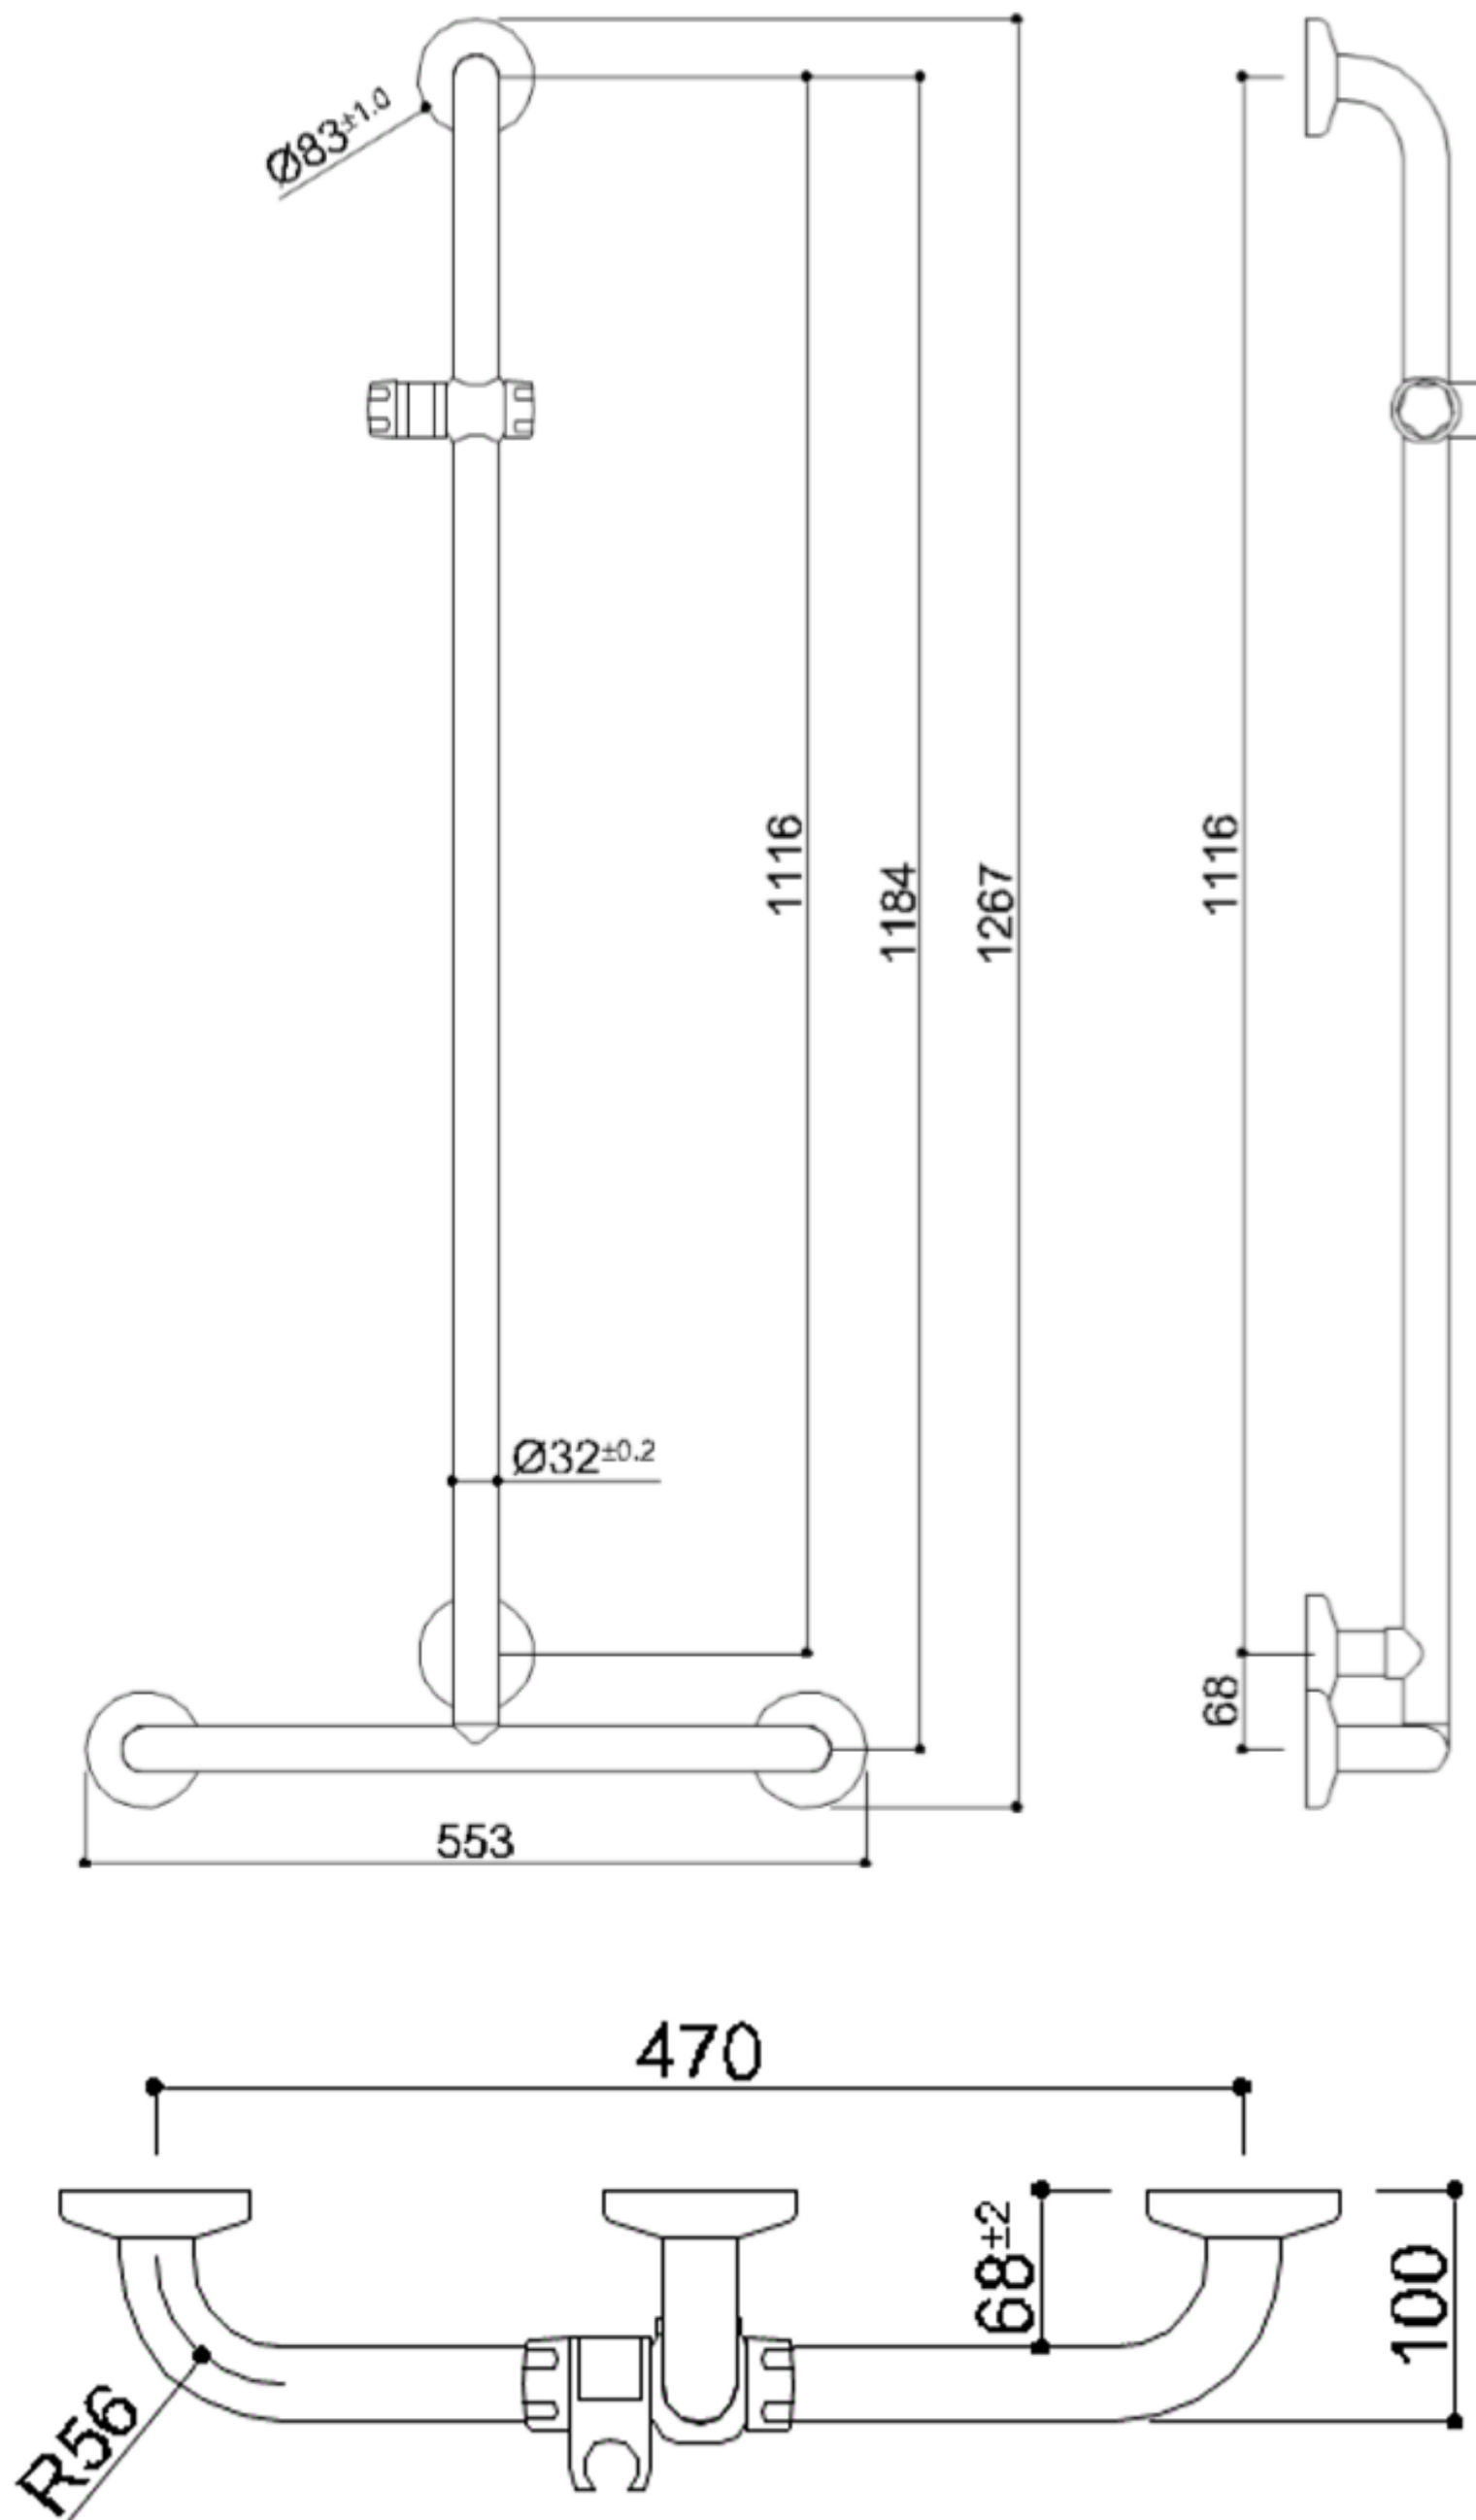

HANDGREEP PAINT met douchehouder

Artn°	AxBxC (mm)	C1 (mm)	gewicht	belasting
Epoxy-polyester powder finish				
G06JBS16W2	553x100x1267	470x1184	1.80	150
"Rilsan" powder finish				
G06JBS16W7	553x100x1267	470x1184	1.80	150

Opties:

Ergonomic shower holder
Y87JOS04WI

Shower head
H51GHS35

Flexible hose for shower head cm 175
H51GHS36

HANDGREEP PAINT met douchehouder

HANDGREEP PAINT met douchehouder

Optie douchekop verchromd met drie functies
Artn° H51GHS35

130 mm

HANDGREEP PAINT met douchehouder

HANDGREEP PAINT met douchehouder

Optie doucheslang 175 cm

Doucheslang Artn° H51GHS36

HANDGREEP PAINT met douchehouder

Optie douchekophouder Artn°Y87JOS04

Ergonomische douchekophouder, verstelbaar met slechts één hand